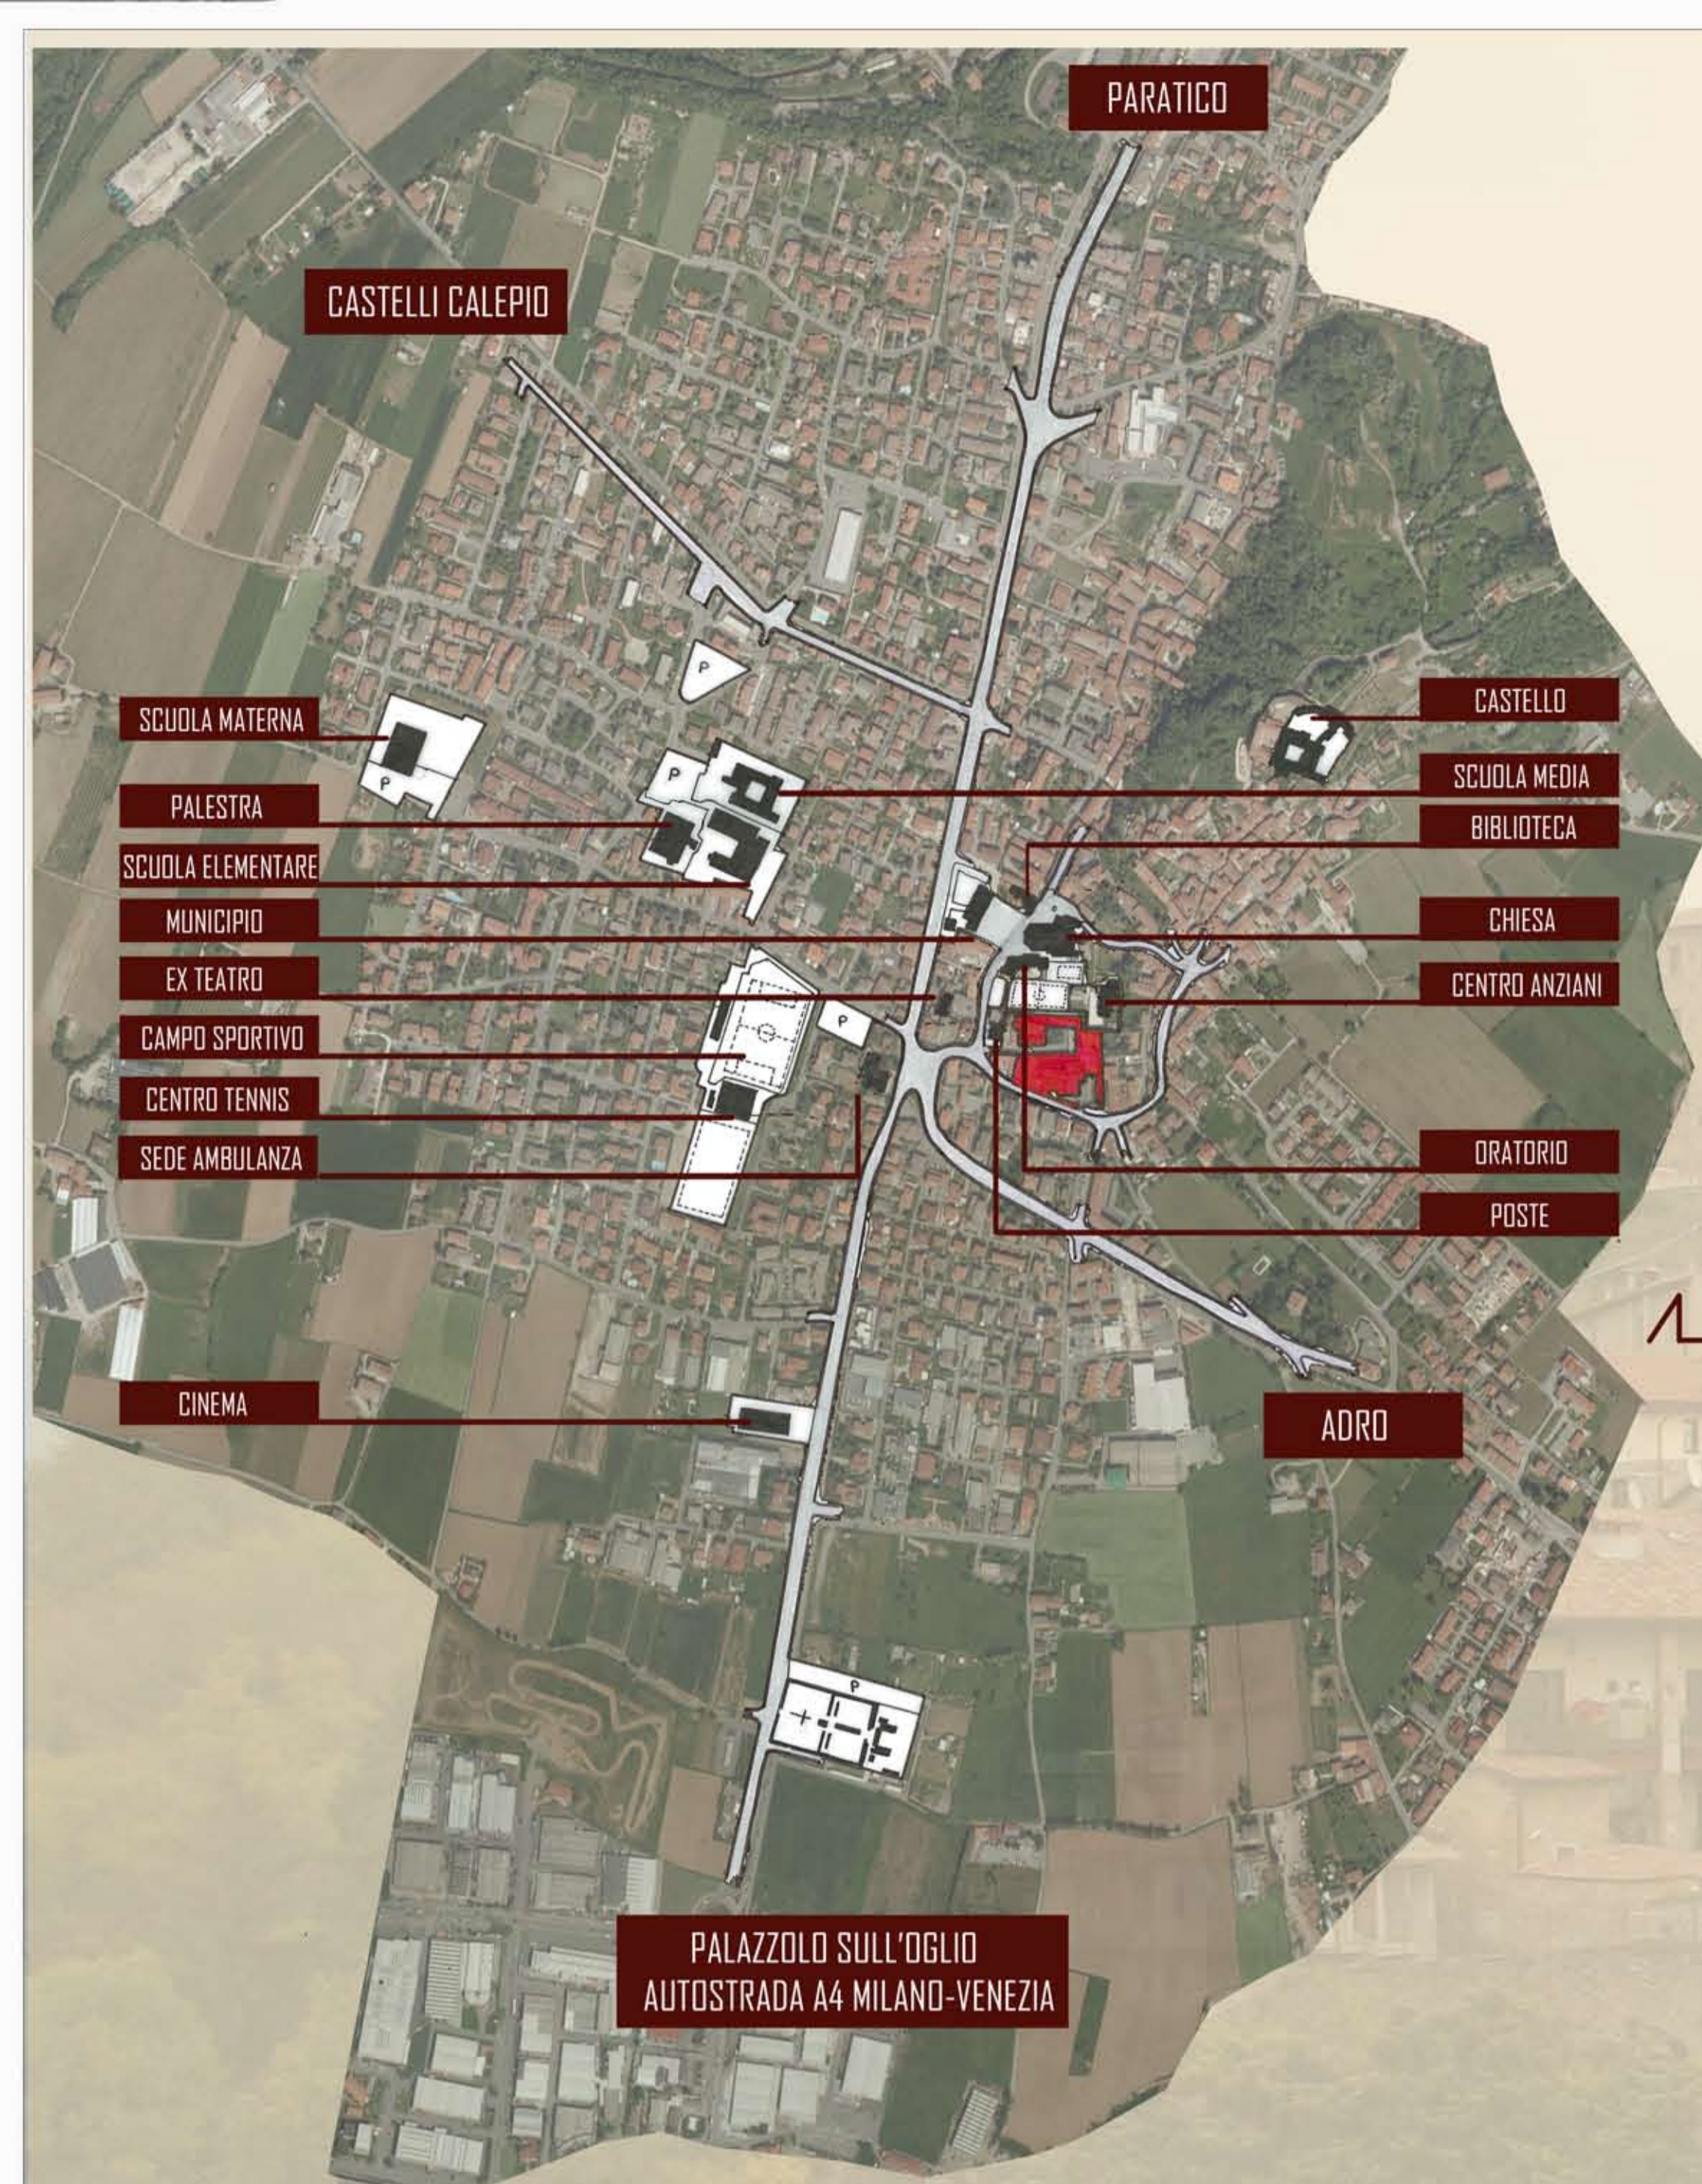

POLITECNICO DI MILANO

FACOLTA' DI ARCHITETTURA E SOCIETA'  
LAUREA MAGISTRALE  
ORIENTAMENTO INTERNI

Anno Accademico 2009-2010

Tesi di Laurea di:  
Mara Plebani

Relatore  
prof. Marco Lucchini

STATO DI FATTO  
TRASFORMAZIONI INSEDIATIVE IN UN PICCOLO CENTRO DELLA FRANGIAGORTA:  
02 IL CASO DI CAPRIOLO

SCHEMA FUNZIONI PRESENTI SUL TERRITORIO

Scala 1:5000

VISTA DELL'AREA DI PROGETTO DAL CAMPANILE

MURO DI CONFINE SU VIA BALLADORE

ACCESSO DI VIA VITTORIO EMANUELE

PLANIMETRIA STATO DI FATTO

Scala 1:1000

SEZIONE LONGITUDINALE STATO DI FATTO

Scala 1:1000

SEZIONE TRASVERSALE STATO DI FATTO

Scala 1:1000