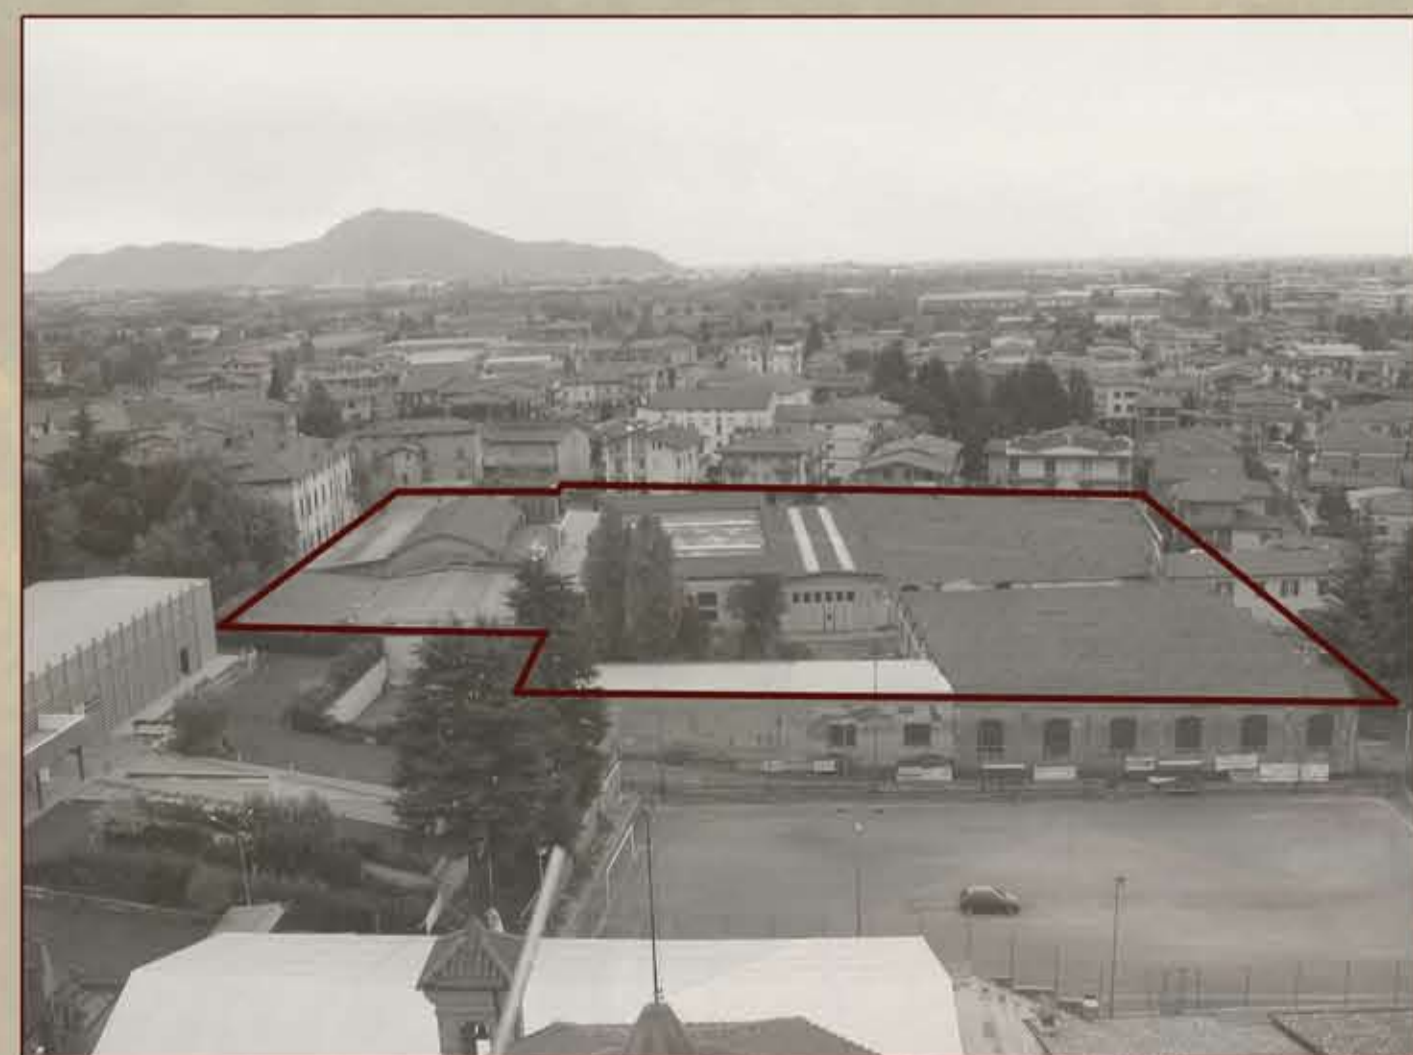

POLITECNICO DI MILANO

FACOLTA' DI ARCHITETTURA E SOCIETA'  
LAUREA MAGISTRALE  
ORIENTAMENTO INTERNI

Anno Accademico 2009-2010

Tesi di Laurea di:  
Mara Plebani

Relatore  
prof. Marco Lucchini

STATO DI FATTO  
TRASFORMAZIONI INSEDIATIVE IN UN PICCOLO CENTRO DELLA FRANGIAGORTA:  
02 IL CASO DI CAPRIOLO

SCHEMA FUNZIONI PRESENTI SUL TERRITORIO

Scala 1:5000

VISTA DELL'AREA DI PROGETTO DAL CAMPANILE

MURO DI CONFINE SU VIA BALLADORE

ACCESSO DI VIA VITTORIO EMANUELE

PLANIMETRIA STATO DI FATTO

Scala 1:1000

SEZIONE LONGITUDINALE STATO DI FATTO

Scala 1:1000

SEZIONE TRASVERSALE STATO DI FATTO

Scala 1:1000