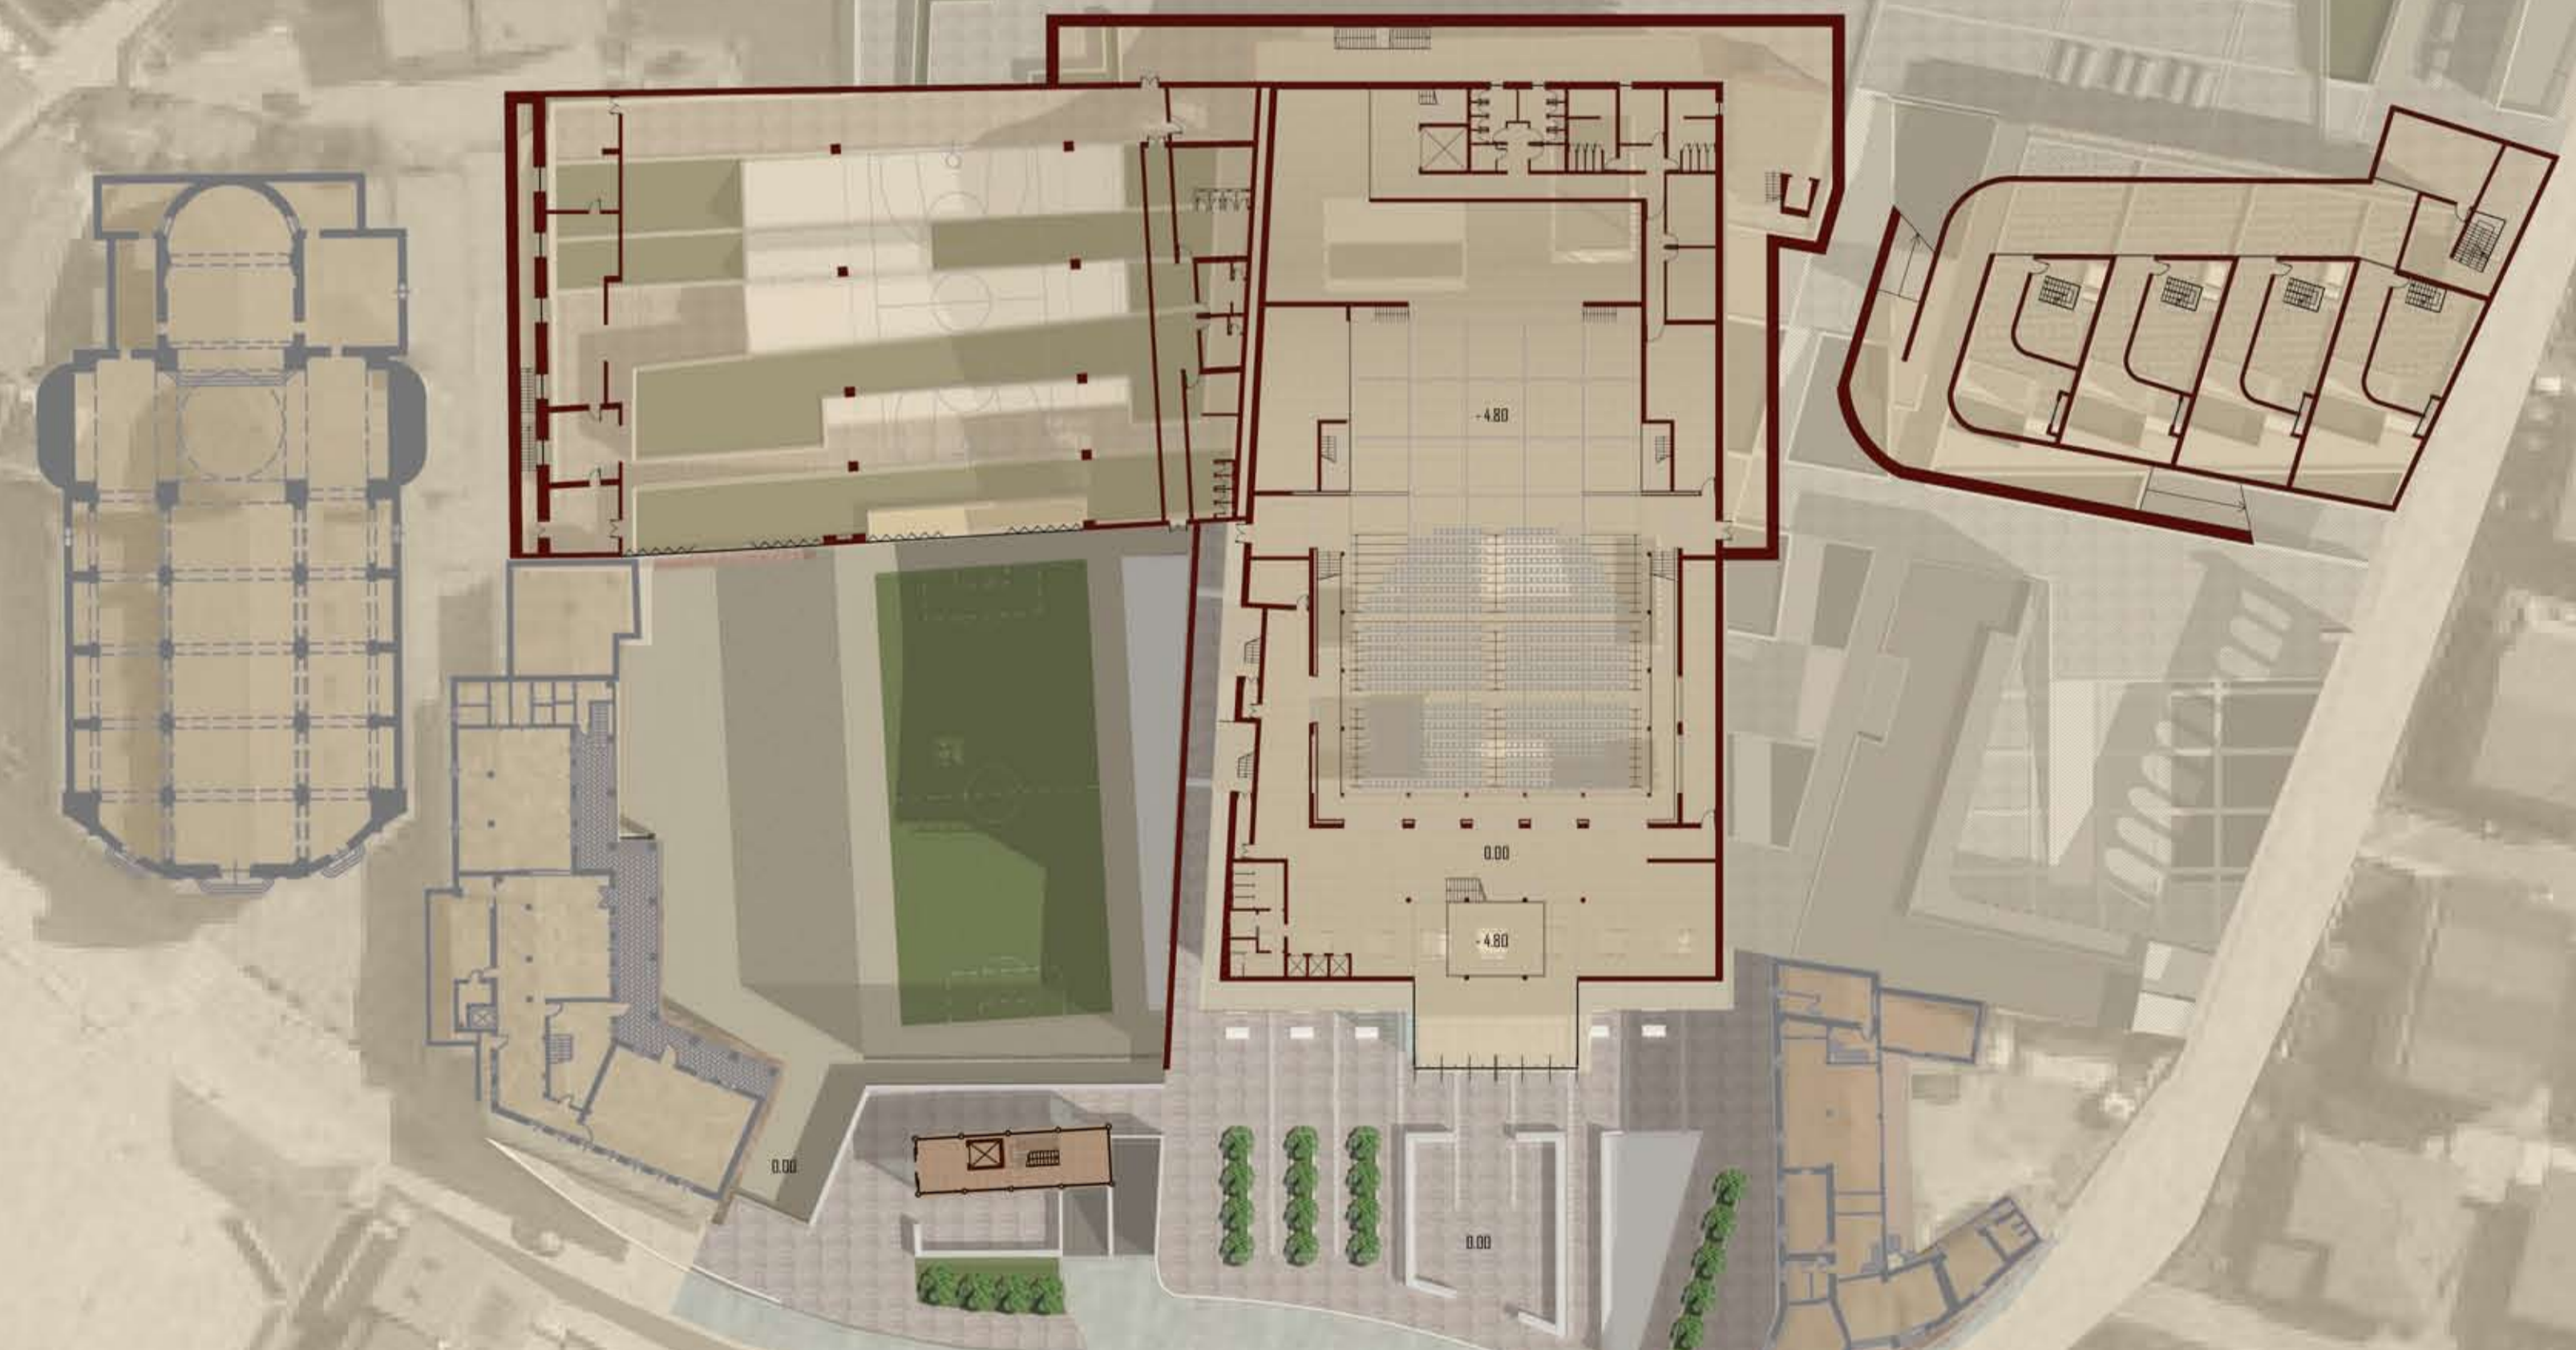

POLITECNICO DI MILANO

FACOLTA' DI ARCHITETTURA E SOCIETA'
LAUREA MAGISTRALE
ORIENTAMENTO INTERNI

Anno Accademico 2009-2010

Tesi di Laurea di:
Mara Plebani

Relatore
prof. Marco Lucchini

PLANIMETRIA GENERALE
LIVELLO QUOTA 0.00
TRASFORMAZIONI INSEDIATIVE IN UN PICCOLO CENTRO DELLA FRANCIAGORTA:
IL CASO DI CAPRIOLO

Scala 1:500