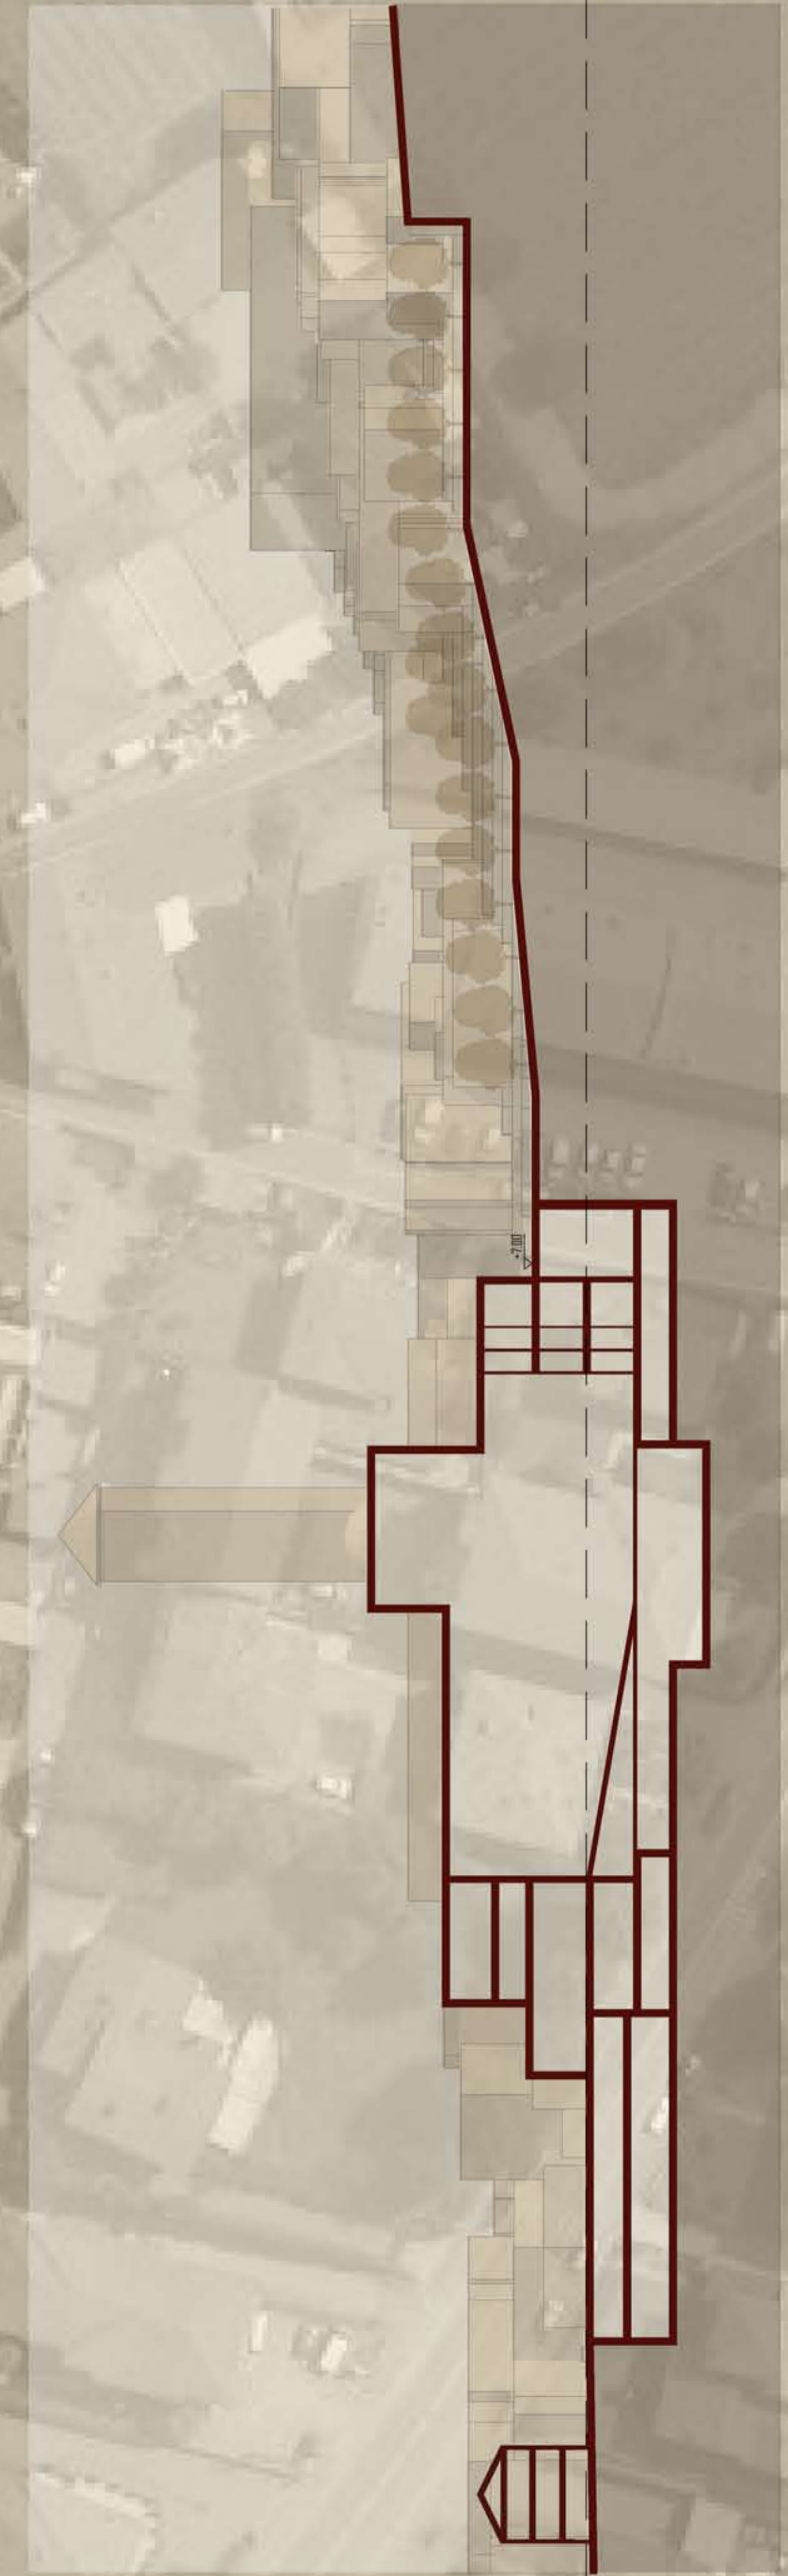

POLITECNICO DI MILANO

FACOLTA' DI ARCHITETTURA E SOCIETA'
LAUREA MAGISTRALE
ORIENTAMENTO INTERNI

Anno Accademico 2009-2010

Tesi di Laurea di:
Mara Plebani

Relatore
prof. Marco Lucchini

PLANIMETRIA GENERALE
LIVELLO QUOTA 0.00
TRASFORMAZIONI INSEDIATIVE IN UN PICCOLO CENTRO DELLA FRANCIAGORTA:
IL CASO DI CAPRIOLO

Scala 1:500