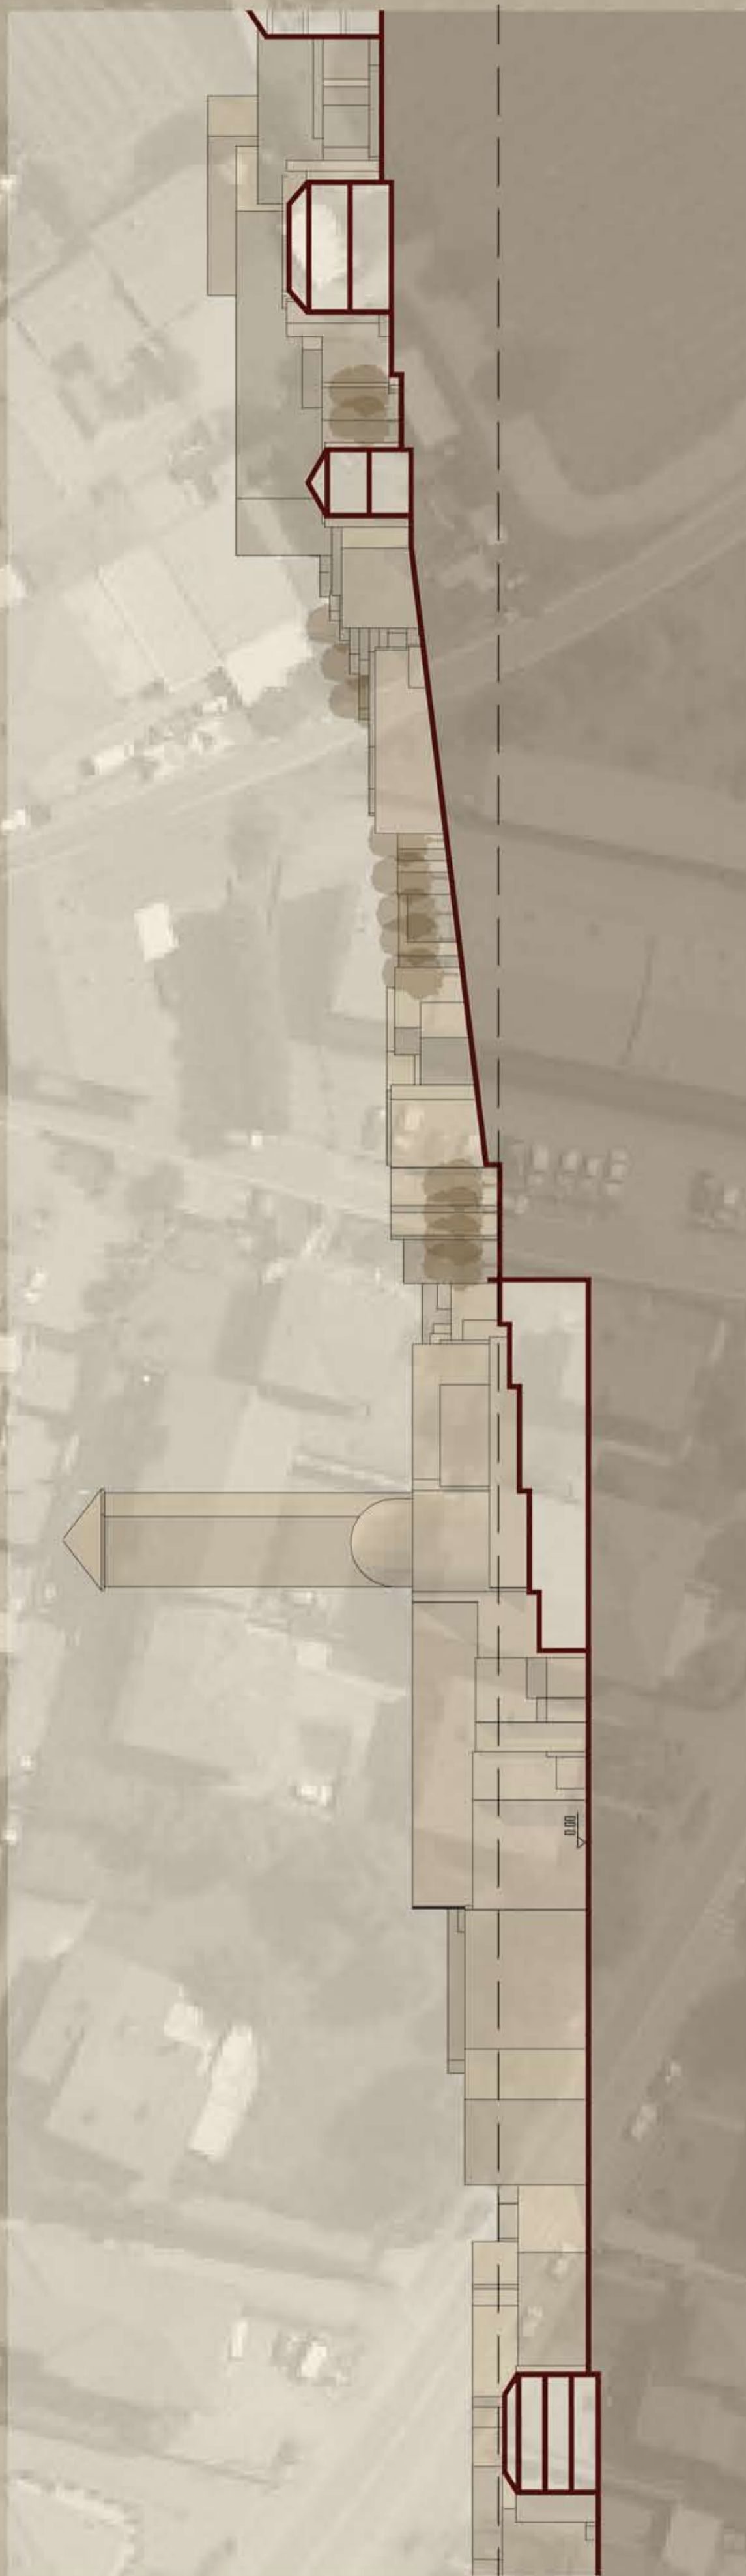

POLITECNICO DI MILANO

FACOLTA' DI ARCHITETTURA E SOCIETA'
LAUREA MAGISTRALE
ORIENTAMENTO INTERNI

Anno Accademico 2009-2010

Tesi di Laurea di:
Mara Plebani

Relatore
prof. Marco Lucchini

Scala 1:500

PLANIMETRIA GENERALE

LIVELLO QUOTA +8.00

TRASFORMAZIONI INSEDIATIVE IN UN PICCOLO CENTRO DELLA FRANCIAGORTA:

IL CASO DI CAPRIOLO