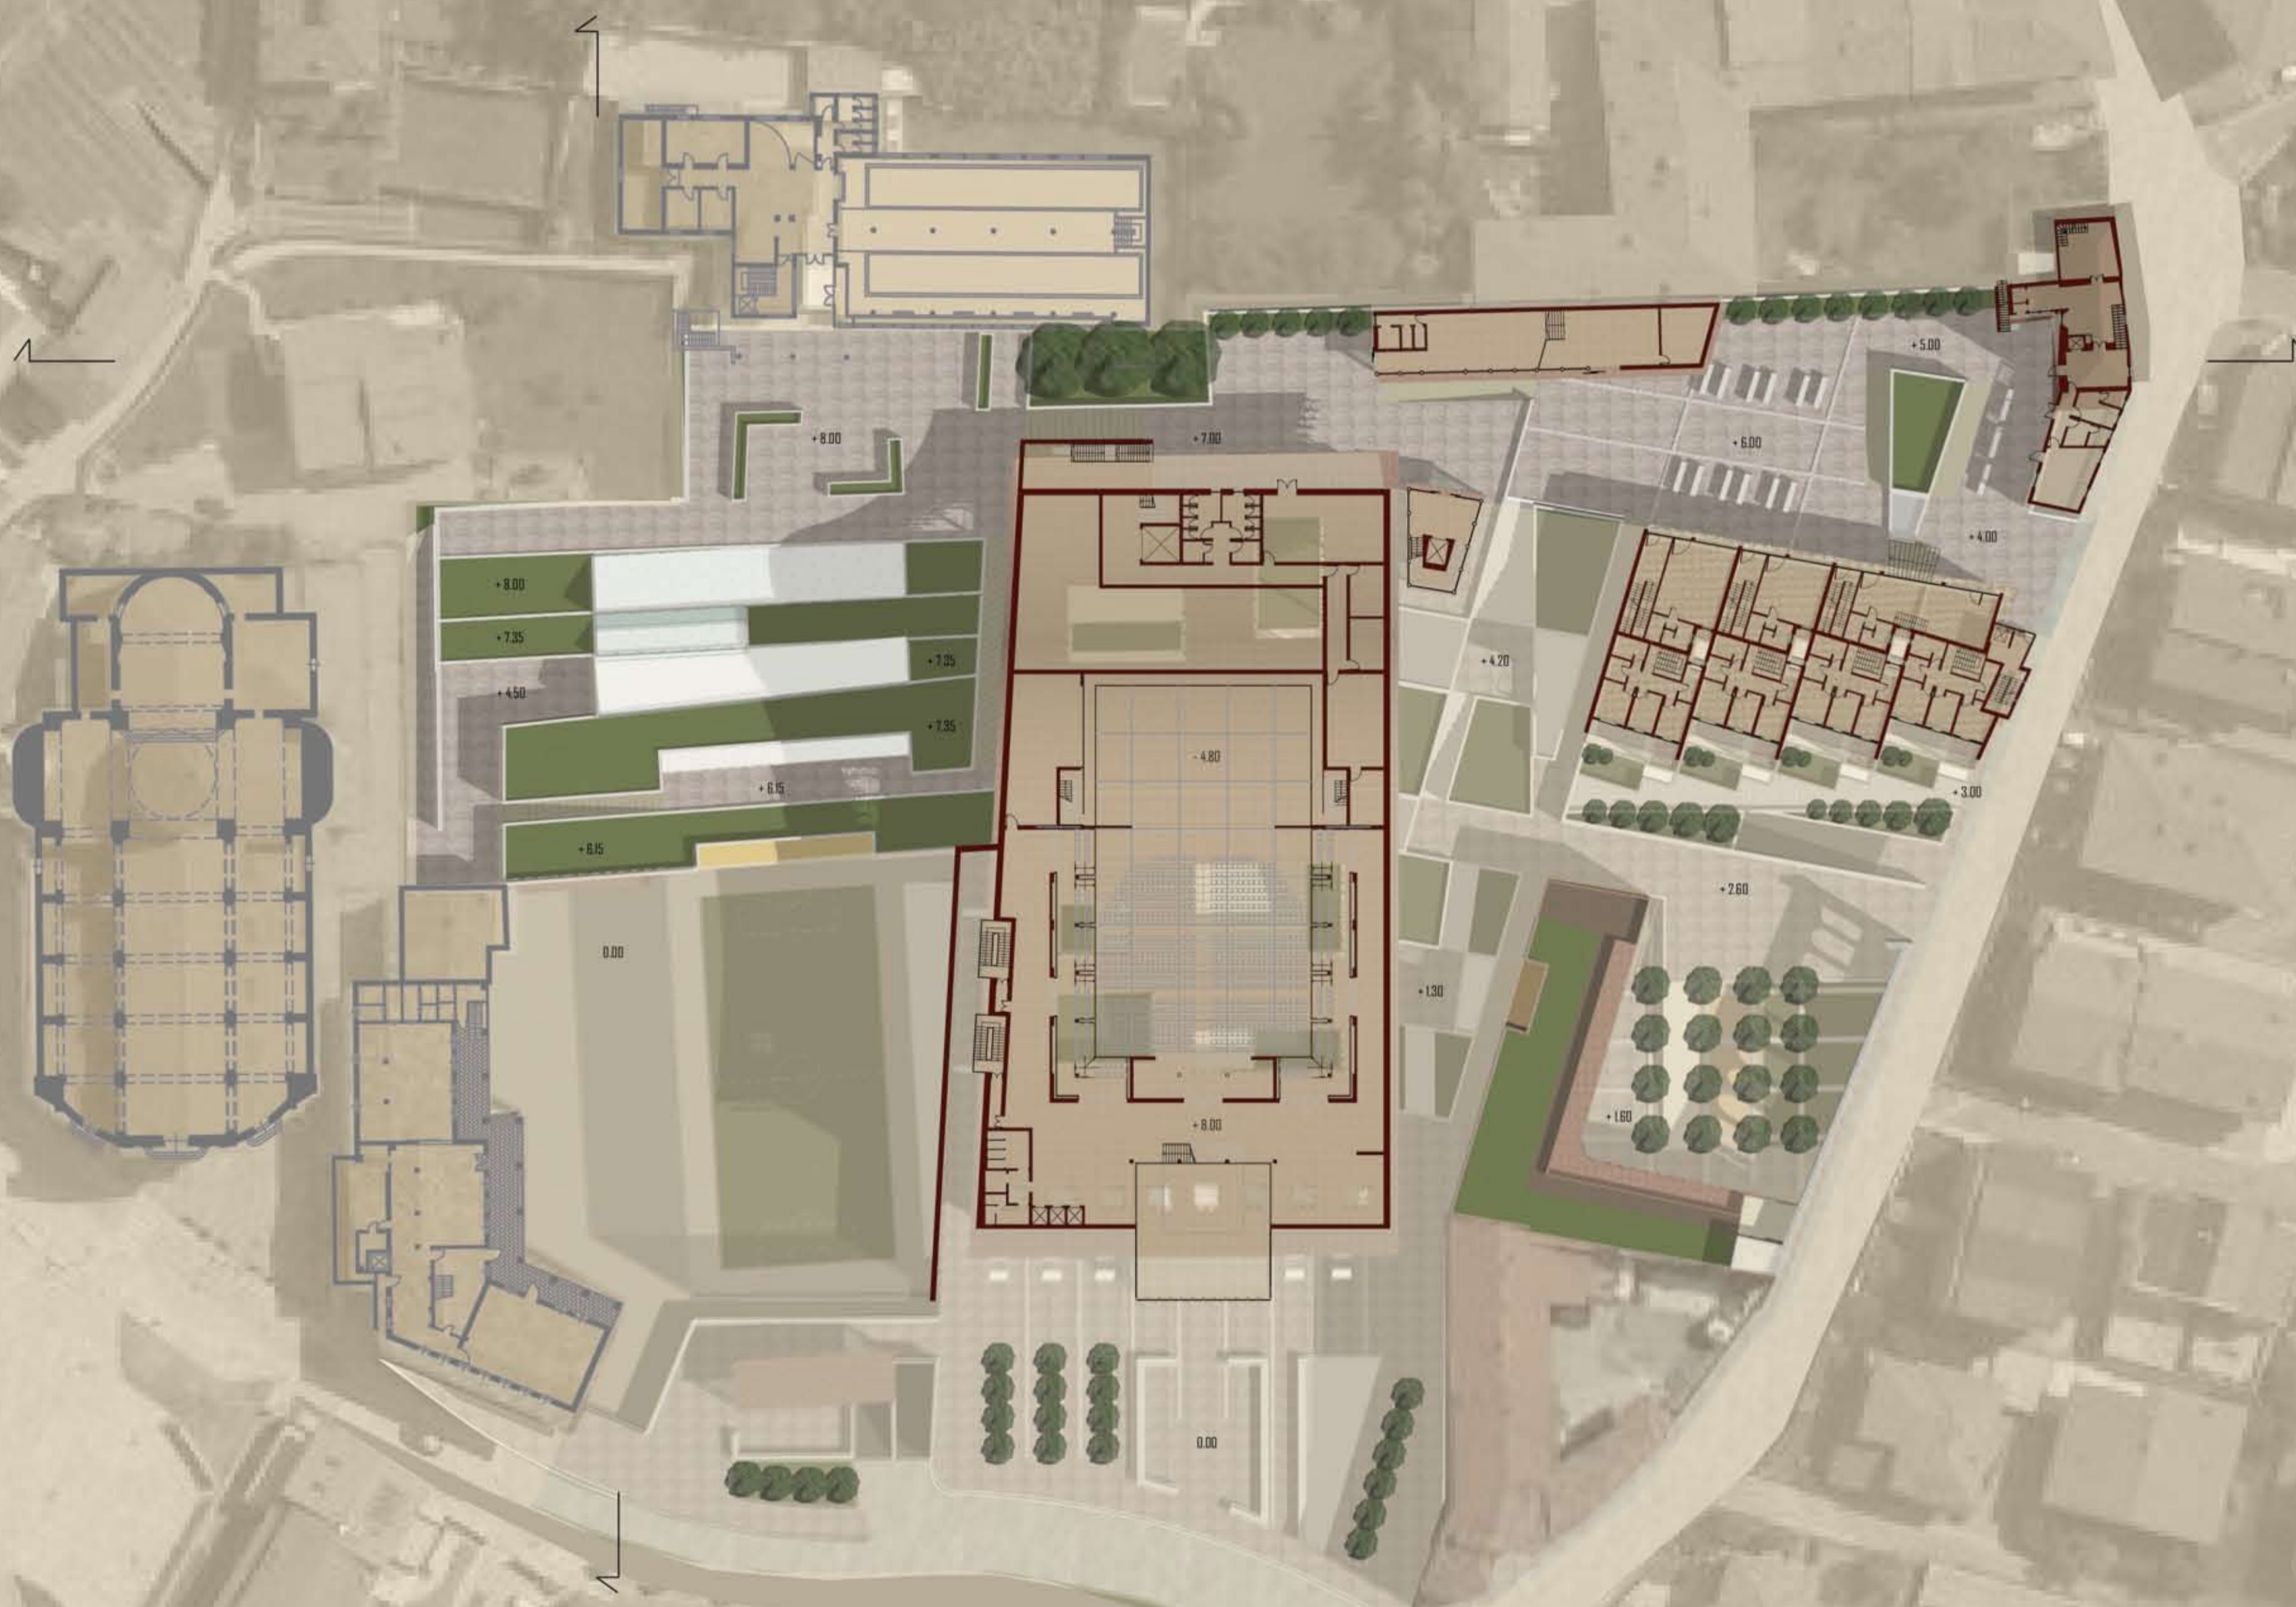

POLITECNICO DI MILANO

FACOLTA' DI ARCHITETTURA E SOCIETA'
LAUREA MAGISTRALE
ORIENTAMENTO INTERNI

Anno Accademico 2009-2010

Tesi di Laurea di:
Mara Plebani

Relatore
prof. Marco Lucchini

Scala 1:500

PLANIMETRIA GENERALE

LIVELLO QUOTA +8.00

TRASFORMAZIONI INSEDIATIVE IN UN PICCOLO CENTRO DELLA FRANCIAGORTA:

IL CASO DI CAPRIOLO