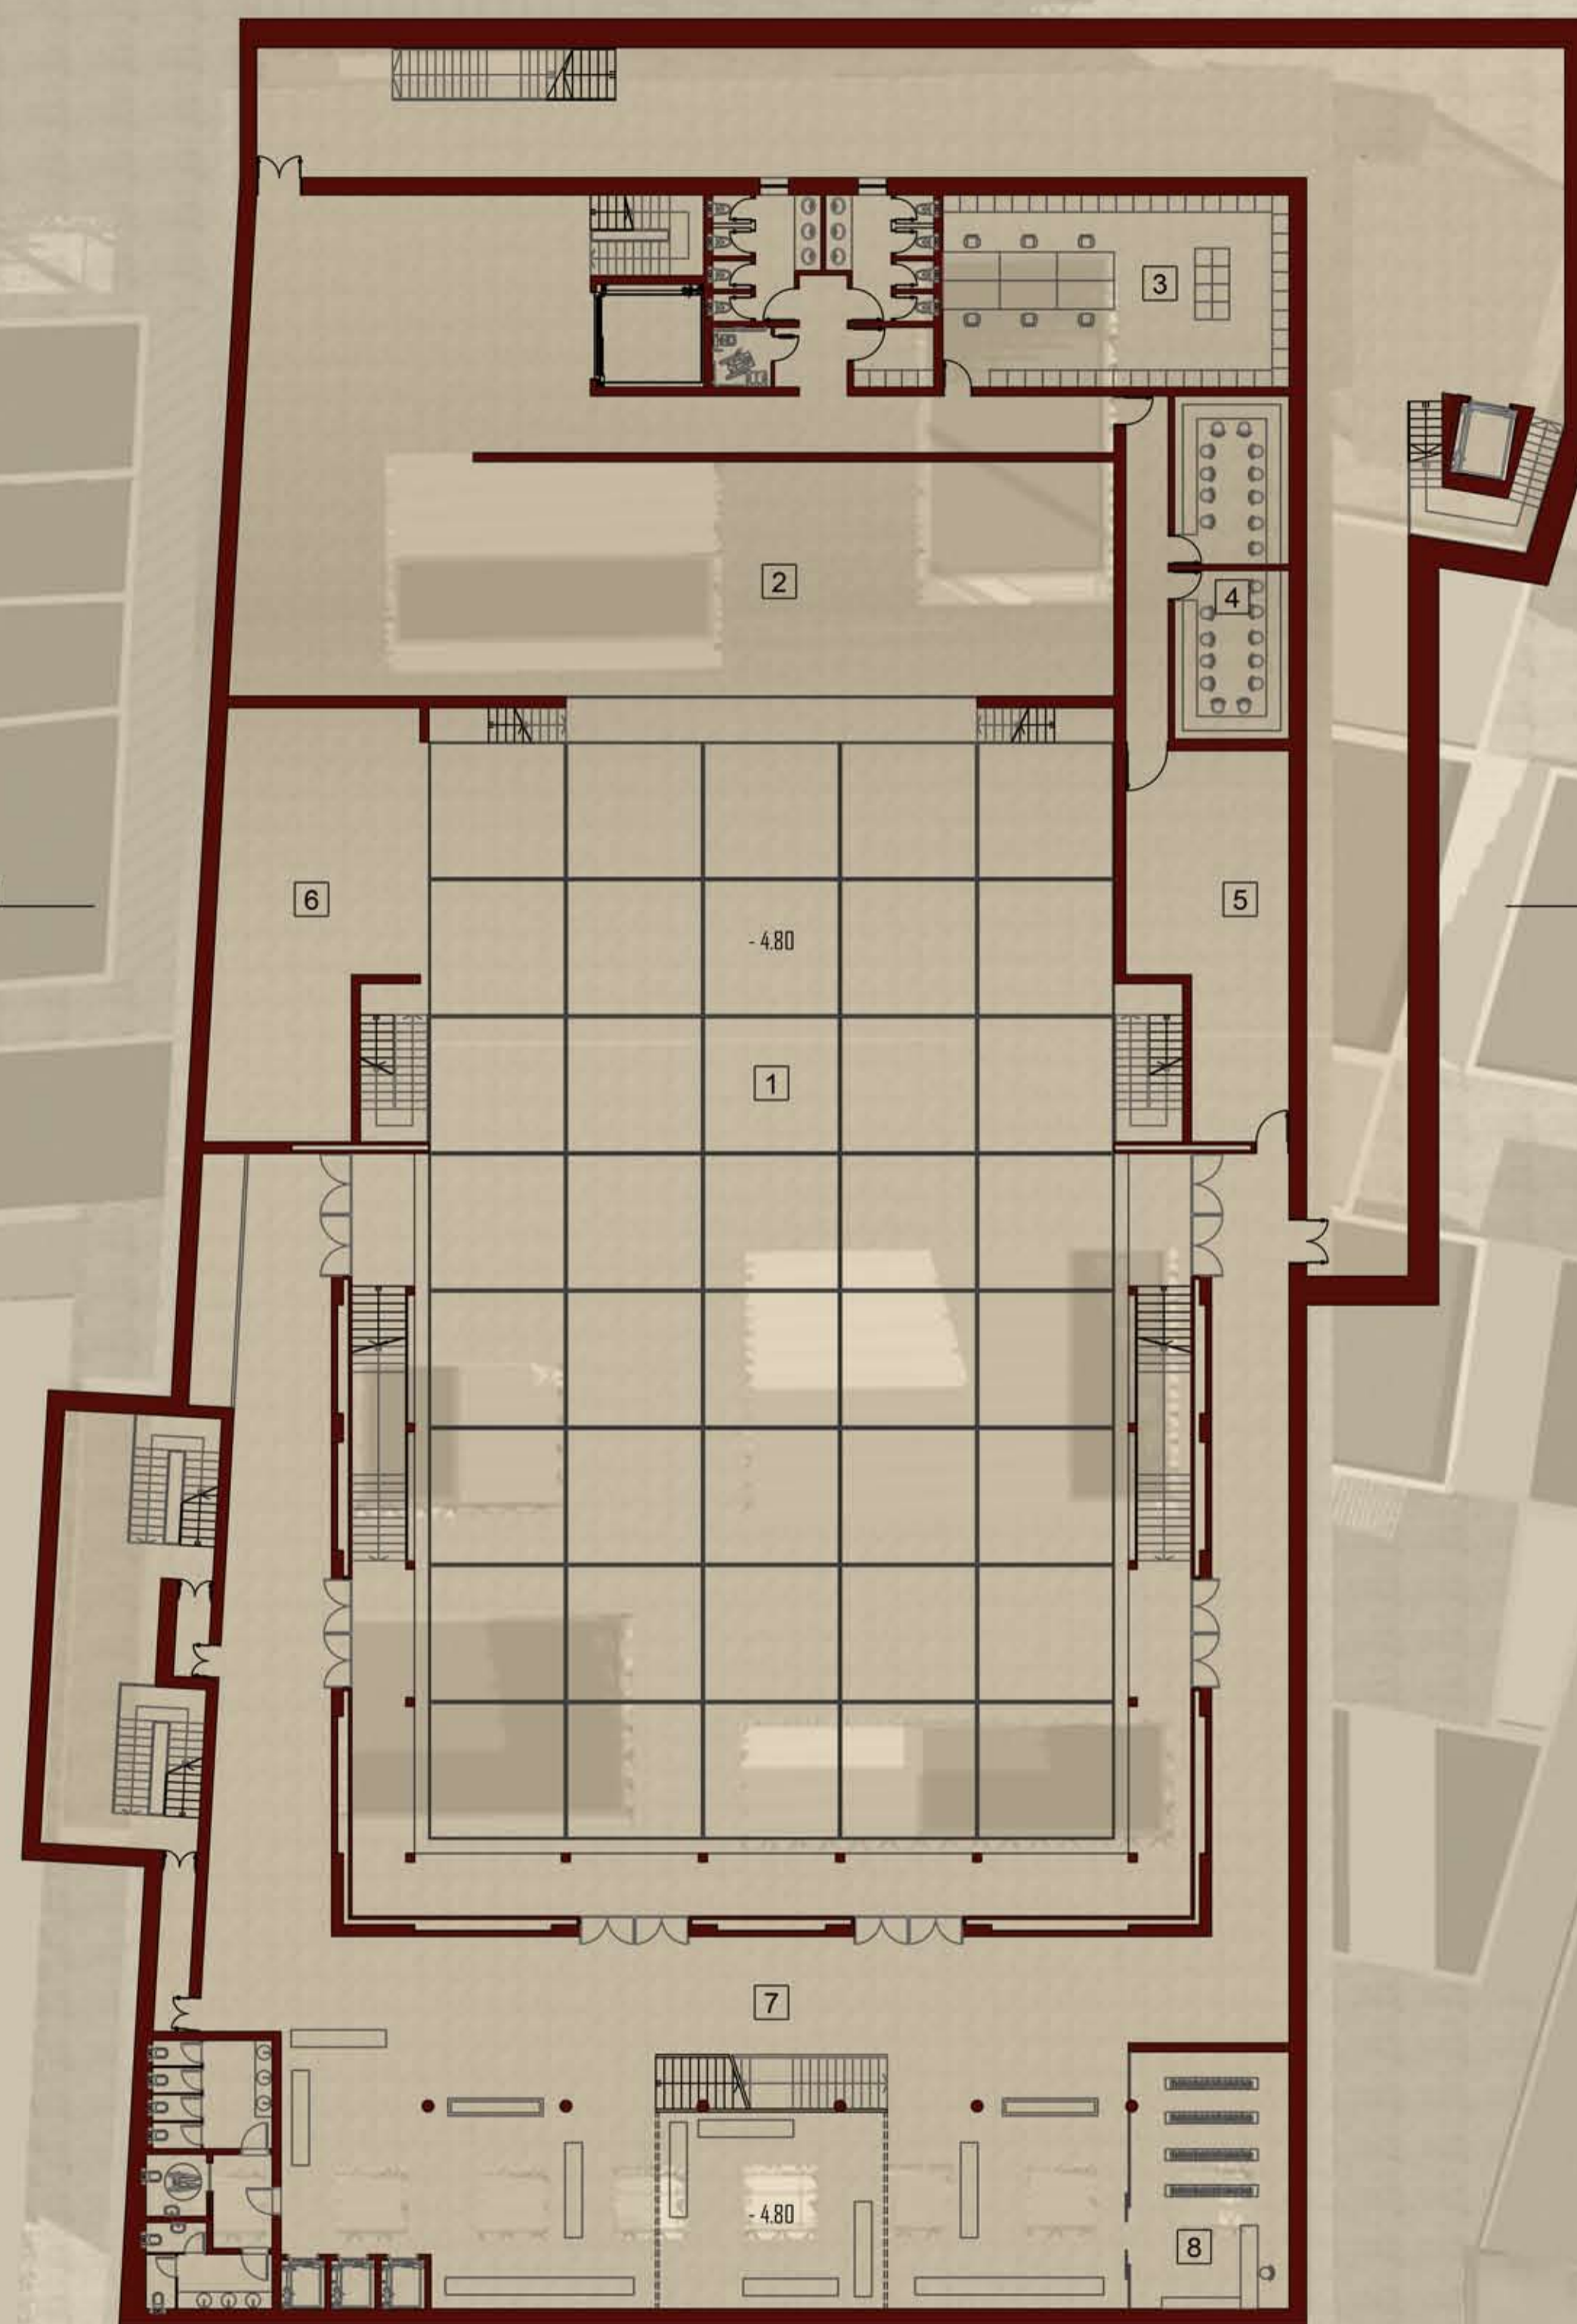

POLITECNICO DI MILANO

FACOLTA' DI ARCHITETTURA E SOCIETA'  
LAUREA MAGISTRALE  
ORIENTAMENTO INTERNI

Anno Accademico 2009-2010

Tesi di Laurea di:  
Mara Plebani

Relatore  
prof. Marco Lucchini

- 1. PALCO/PLATEA
- 2. RETROPALCO
- 3. LABORATORIO COSTUMI
- 4. CAMERINI
- 5. DEPOSITO
- 6. ATTREZZERIA
- 7. AREA SOSTA
- 8. BOOKSHOP

Scala 1:200

TEATRO - AUDITORIUM

PIANTA PIANO INTERRATO

TRASFORMAZIONI INSEDIATIVE IN UN PICCOLO CENTRO DELLA FRANCIAGORTA:

07 IL CASO DI CAPRIOLO