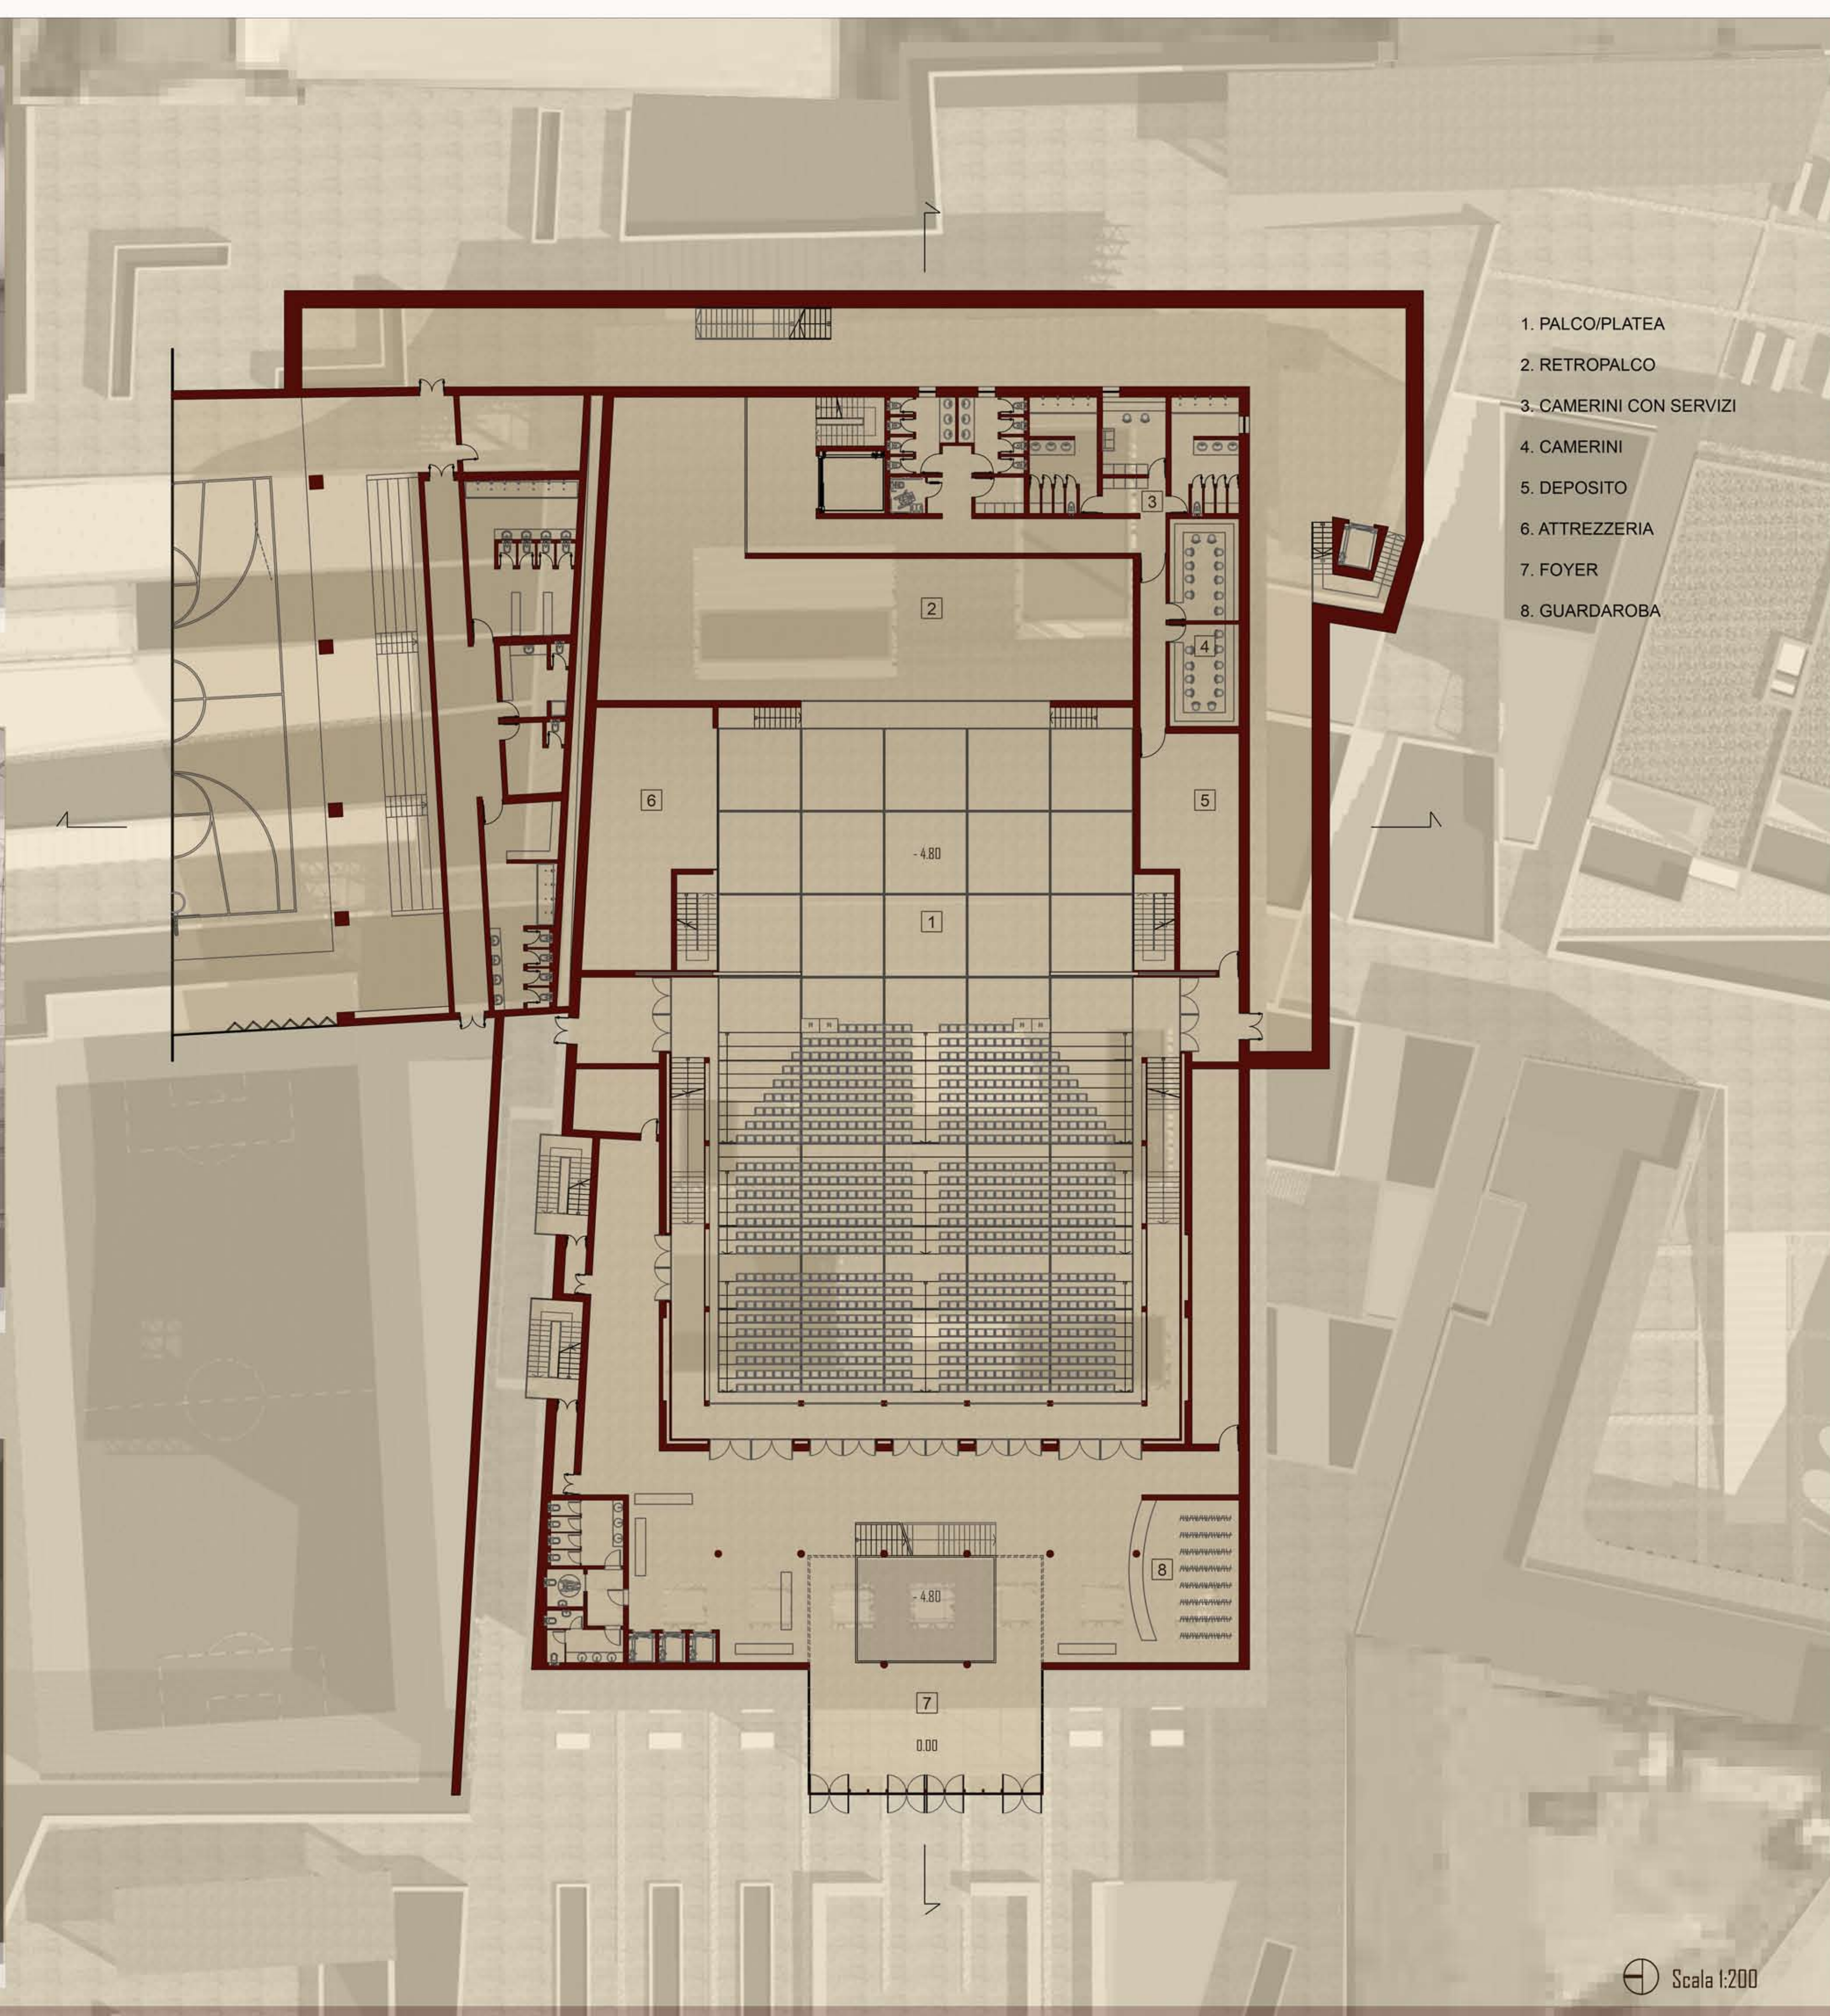

TEATRO-AUDITORIUM

PIANTA PIANO TERRA

∞ IL CASO DI CAPRIOLO

INGRESSO

FOYER

PALCO

- 1. PALCO/PLATEA
- 2. RETROPALCO
- 3. CAMERINI CON SERVIZI
- 4. CAMERINI
- 5. DEPOSITO
- 6. ATTREZZERIA
- 7. FOYER
- 8. GUARDAROBA

⊕ Scala 1:200