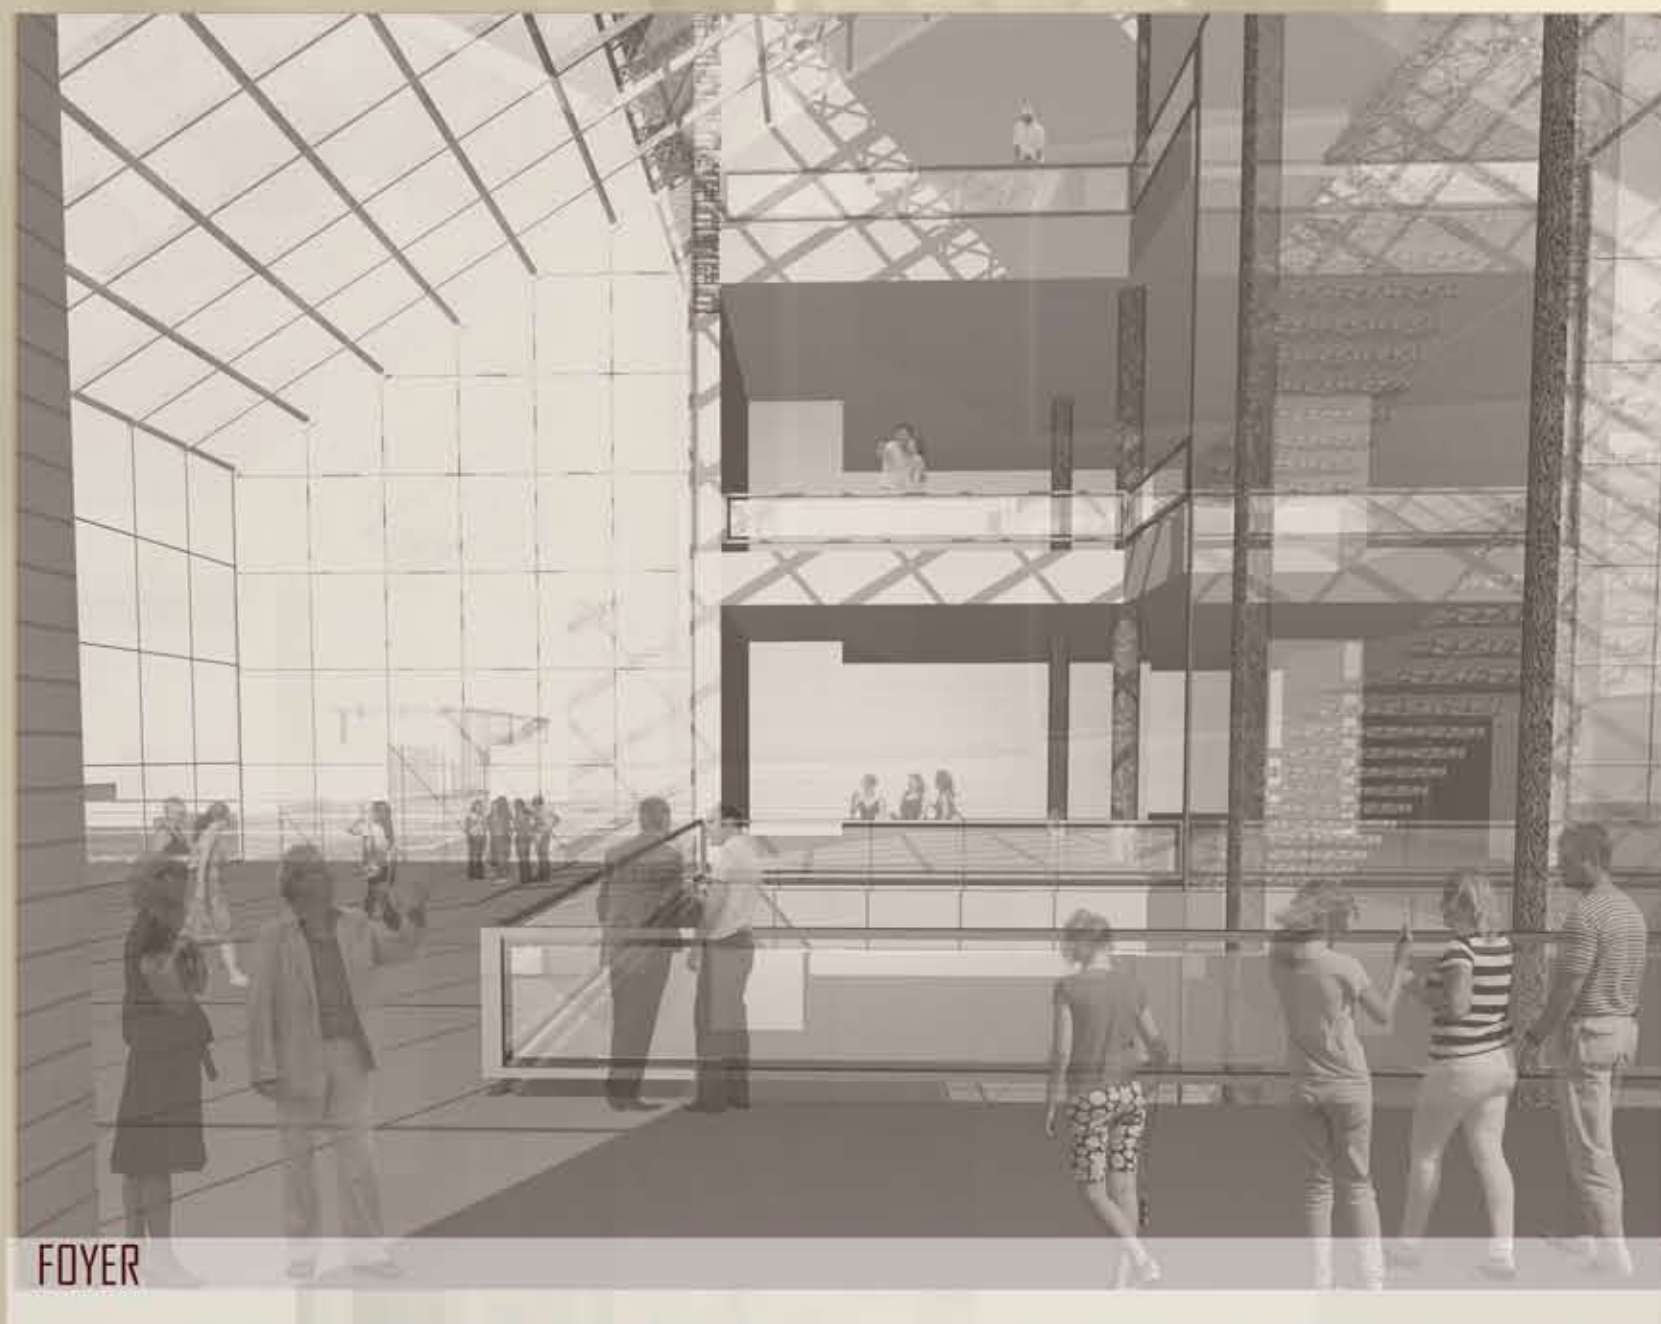

POLITECNICO DI MILANO

FACOLTA' DI ARCHITETTURA E SOCIETA'
LAUREA MAGISTRALE
ORIENTAMENTO INTERNI

Anno Accademico 2009-2010

Tesi di Laurea di:
Mara Plebani

Relatore
prof. Marco Lucchini

TRASFORMAZIONI INSEDIATIVE IN UN PICCOLO CENTRO DELLA FRANCIABORTA:

TEATRO-AUDITORIUM

PIANTA PIANO TERRA

∞ IL CASO DI CAPRIOLO

INGRESSO

FOYER

PALCO

- 1. PALCO/PLATEA
- 2. RETROPALCO
- 3. CAMERINI CON SERVIZI
- 4. CAMERINI
- 5. DEPOSITO
- 6. ATTREZZERIA
- 7. FOYER
- 8. GUARDAROBA

⊕ Scala 1:200