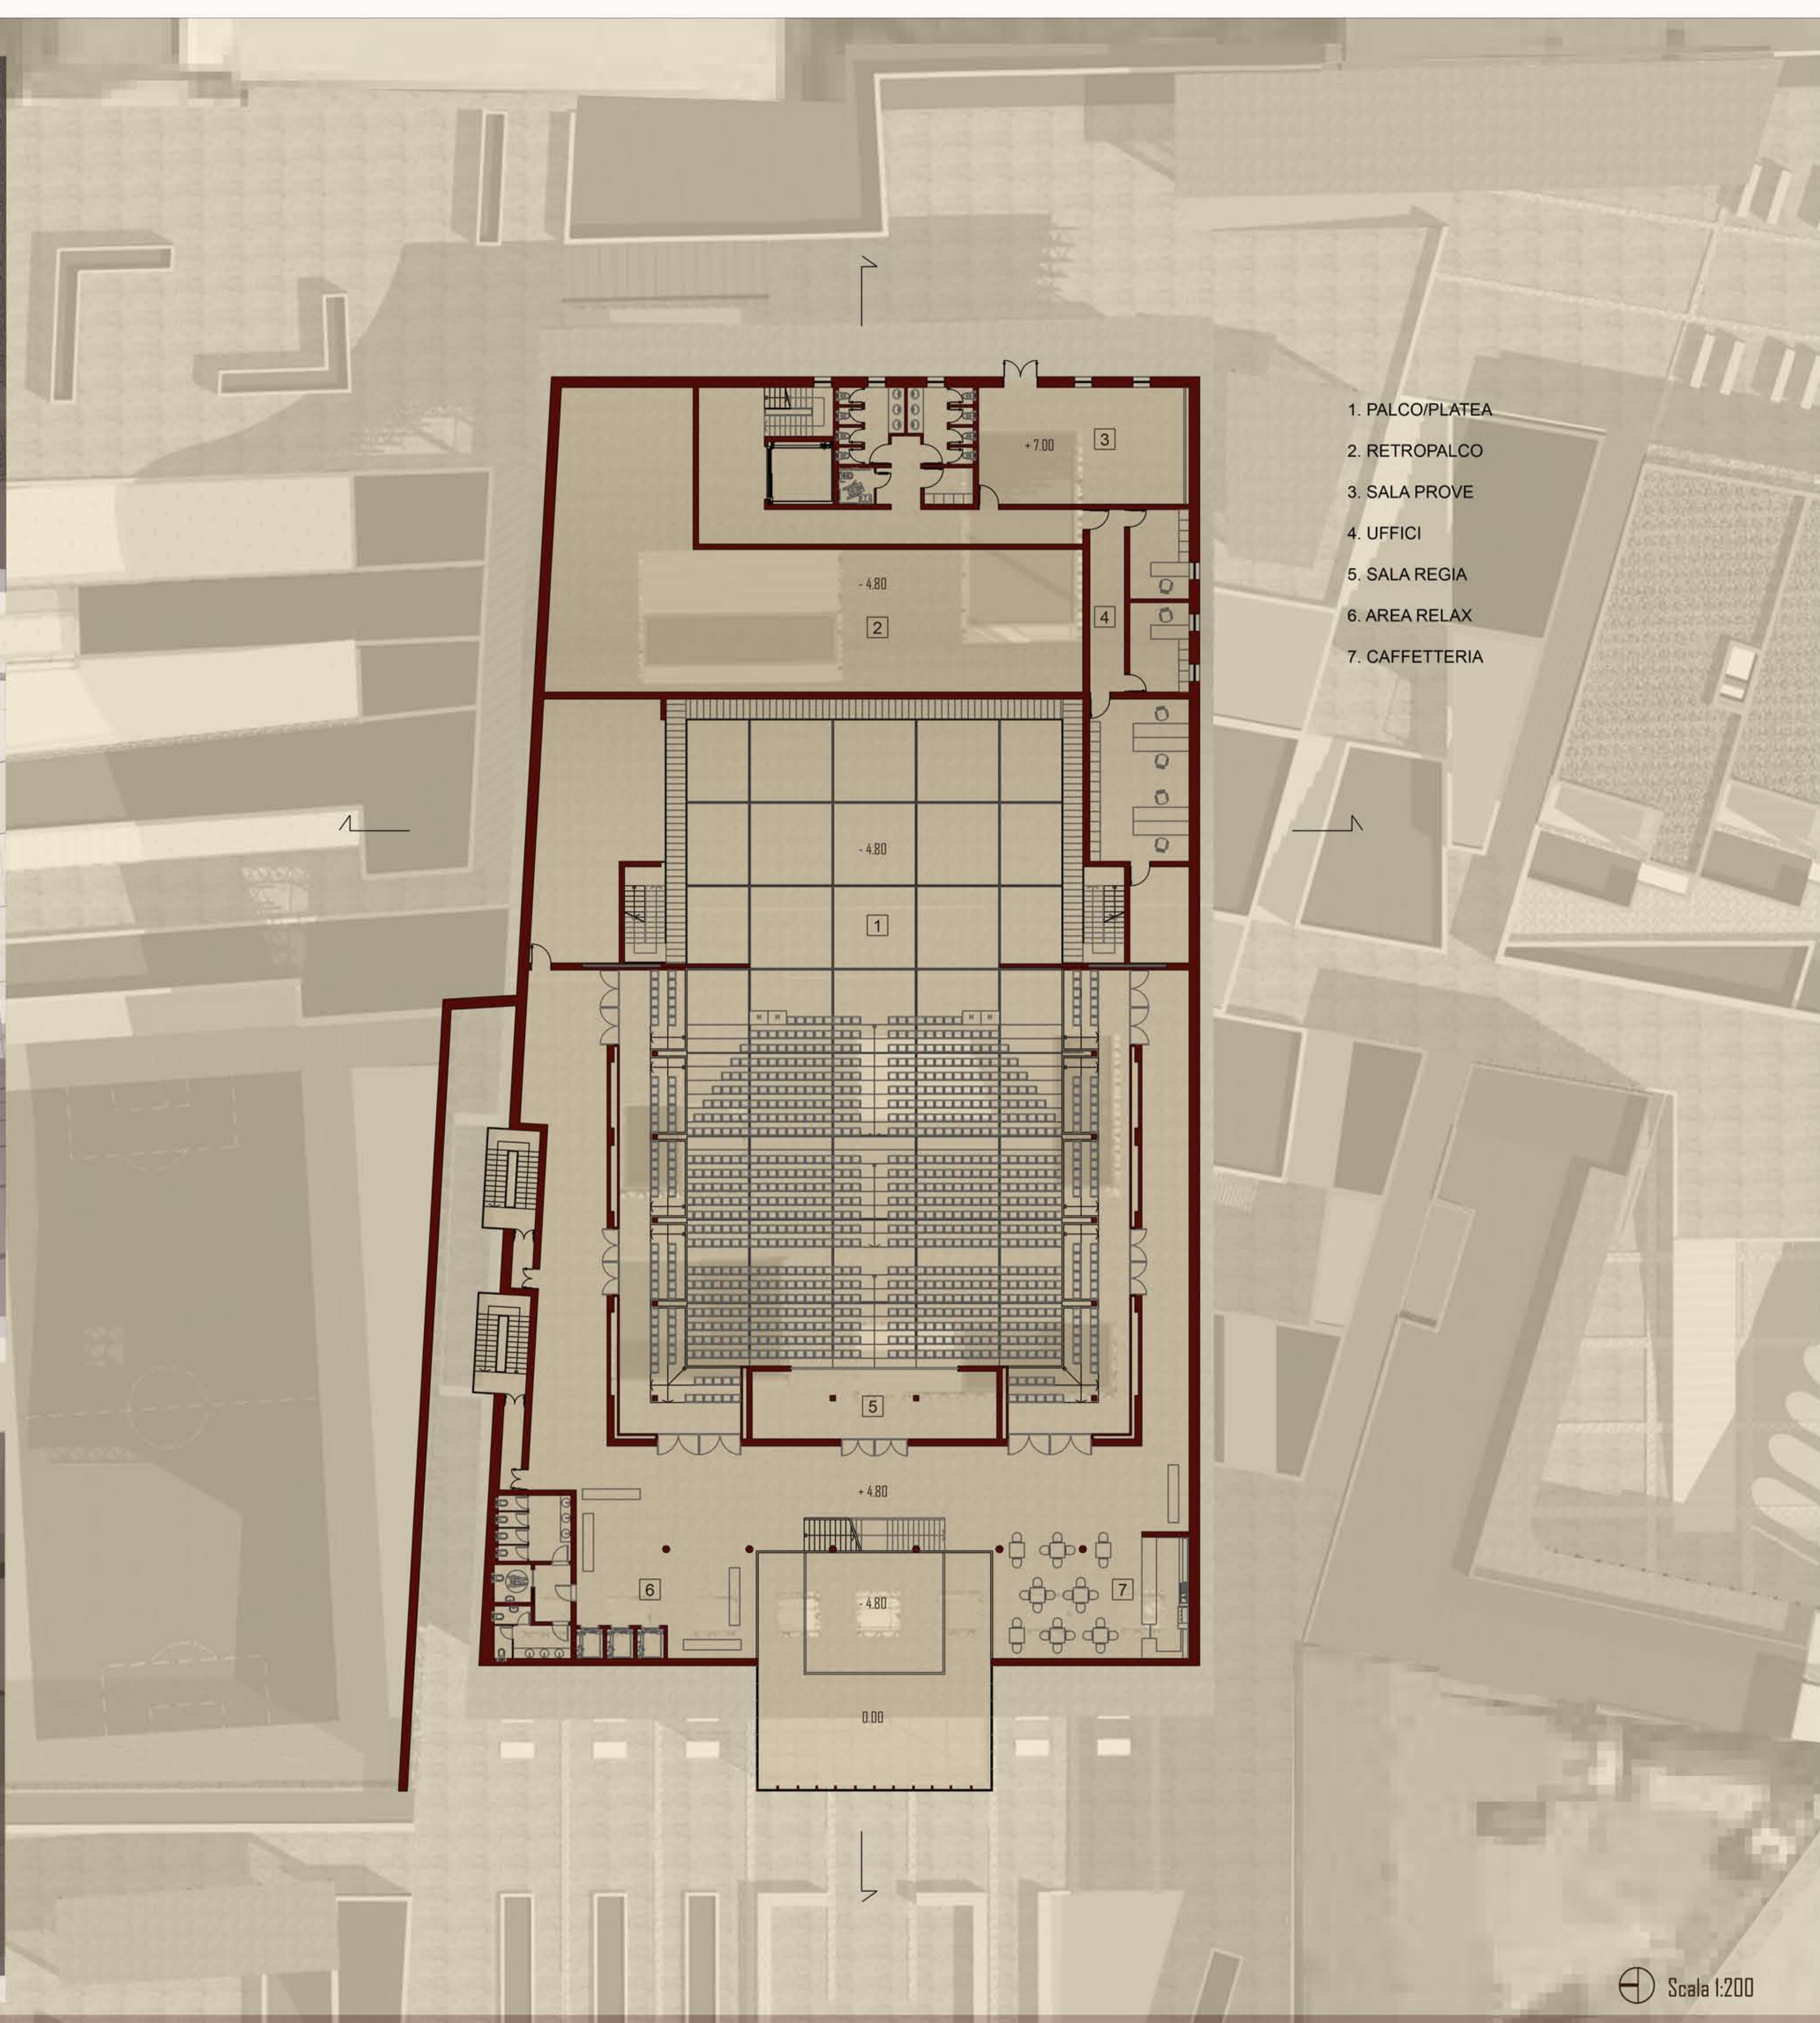

CAFFETTERIA

TUTTA ALTEZZA DEL FOYER

PLATEA

- 1. PALCO/PLATEA
- 2. RETROPALCO
- 3. SALA PROVE
- 4. UFFICI
- 5. SALA REGIA
- 6. AREA RELAX
- 7. CAFFETTERIA

⊕ Scala 1:200

POLITECNICO DI MILANO
FACOLTA' DI ARCHITETTURA E SOCIETA'
LAUREA MAGISTRALE
ORIENTAMENTO INTERNI

Anno Accademico 2009-2010

Tesi di Laurea di:
Mara Plebani

Relatore
prof. Marco Lucchini

TEATRO - AUDITORIUM
PIANTA QUOTA +4.80
TRASFORMAZIONI INSEDIATIVE IN UN PICCOLO CENTRO DELLA FRANCIAGORTA:
09 IL CASO DI CAPRIOLO