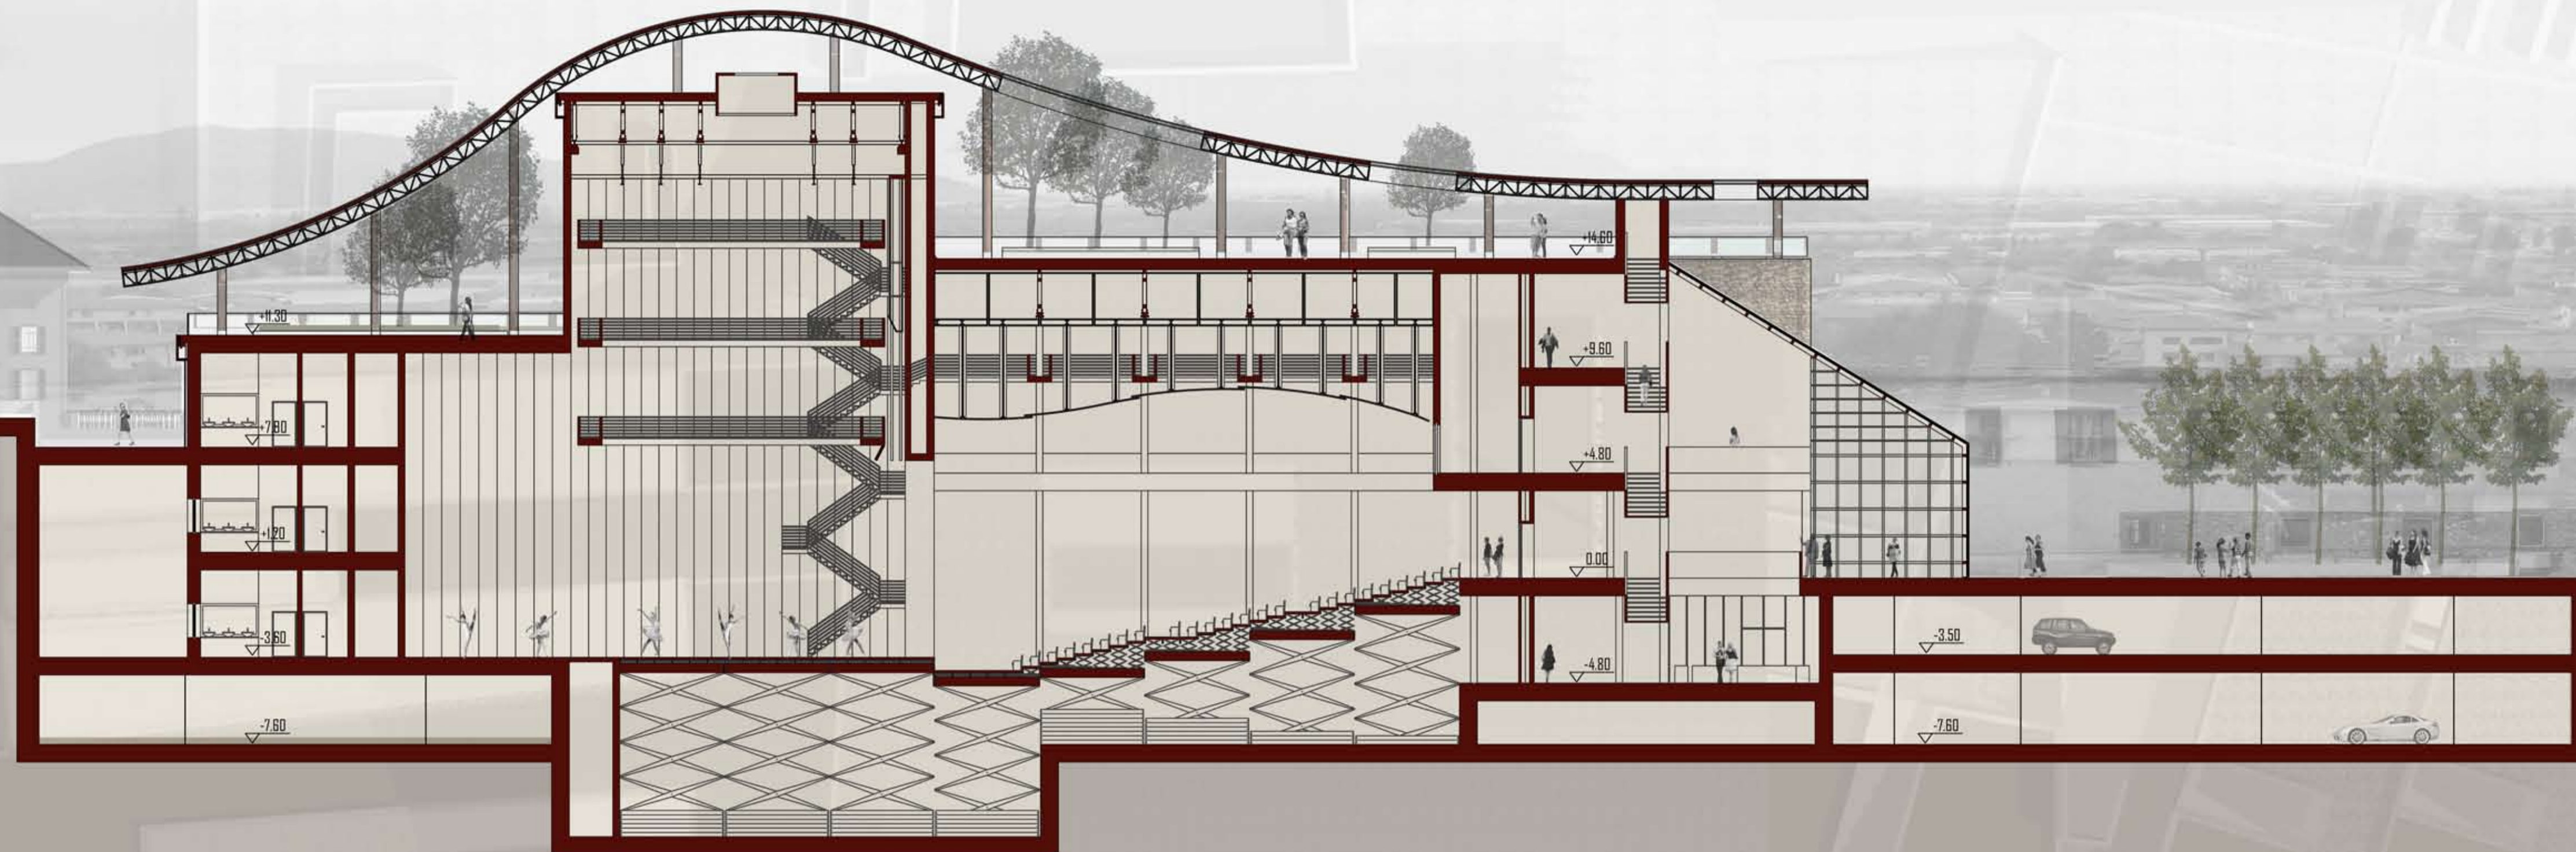

POLITECNICO DI MILANO

FACOLTA' DI ARCHITETTURA E SOCIETA'
LAUREA MAGISTRALE
ORIENTAMENTO INTERNI

Anno Accademico 2009-2010

Tesi di Laurea di:
Mara Plebani

Relatore
prof. Marco Lucchini

TRASFORMAZIONI INSEDIATIVE IN UN PICCOLO CENTRO DELLA FRANGIAGORTA:

IL CASO DI CAPRIOLO

TEATRO-AUDITORIUM

SEZIONE LONGITUDINALE

Scala 1:200

SEZIONE LONGITUDINALE, PLATEA DISPOSIZIONE TEATRO CLASSICO

SEZIONE LONGITUDINALE, PLATEA E PALCO UNO SPAZIO TOTALE