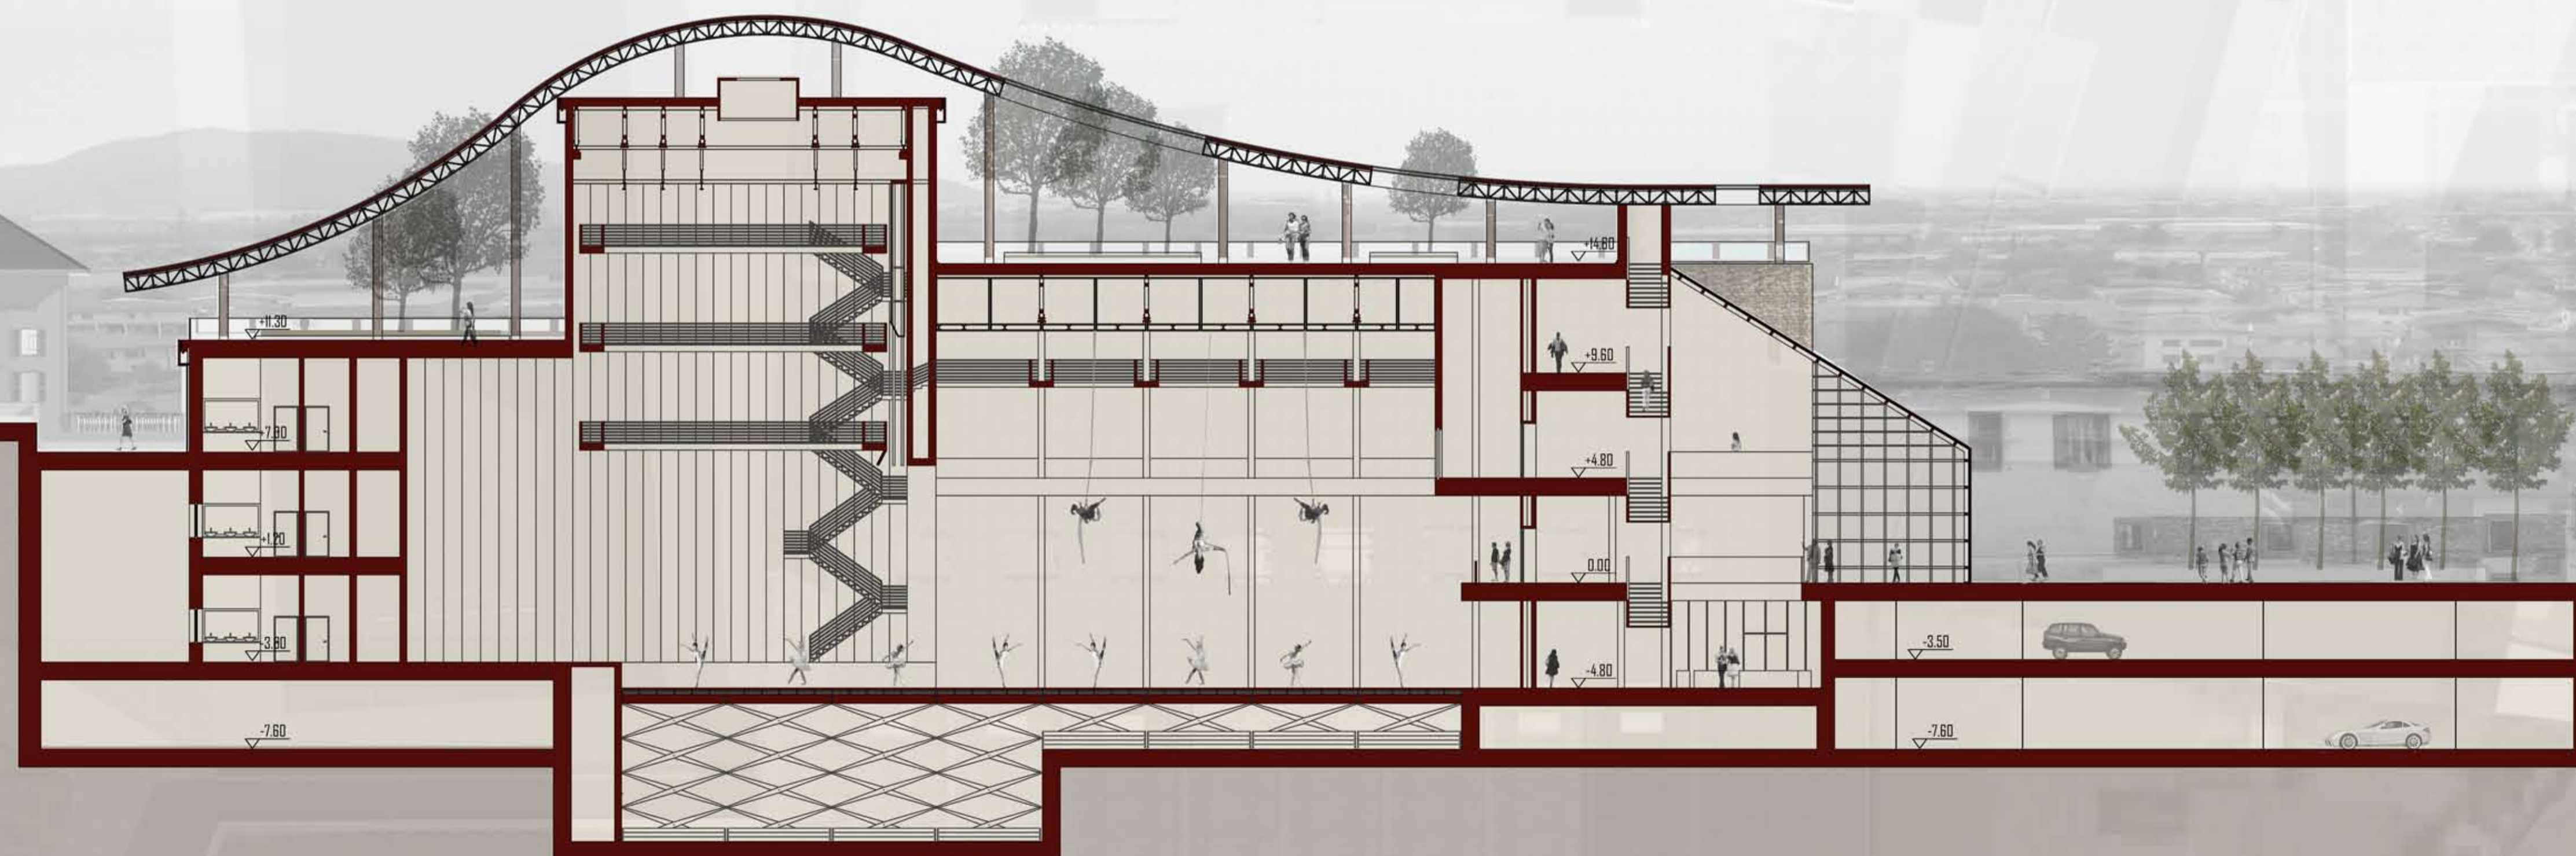

POLITECNICO DI MILANO

FACOLTA' DI ARCHITETTURA E SOCIETA'
LAUREA MAGISTRALE
ORIENTAMENTO INTERNI

Anno Accademico 2009-2010

Tesi di Laurea di:
Mara Plebani

Relatore
prof. Marco Lucchini

TRASFORMAZIONI INSEDIATIVE IN UN PICCOLO CENTRO DELLA FRANGIAGORTA:

IL CASO DI CAPRIOLO

TEATRO-AUDITORIUM

SEZIONE LONGITUDINALE

Scala 1:200

SEZIONE LONGITUDINALE, PLATEA DISPOSIZIONE TEATRO CLASSICO

SEZIONE LONGITUDINALE, PLATEA E PALCO UNO SPAZIO TOTALE