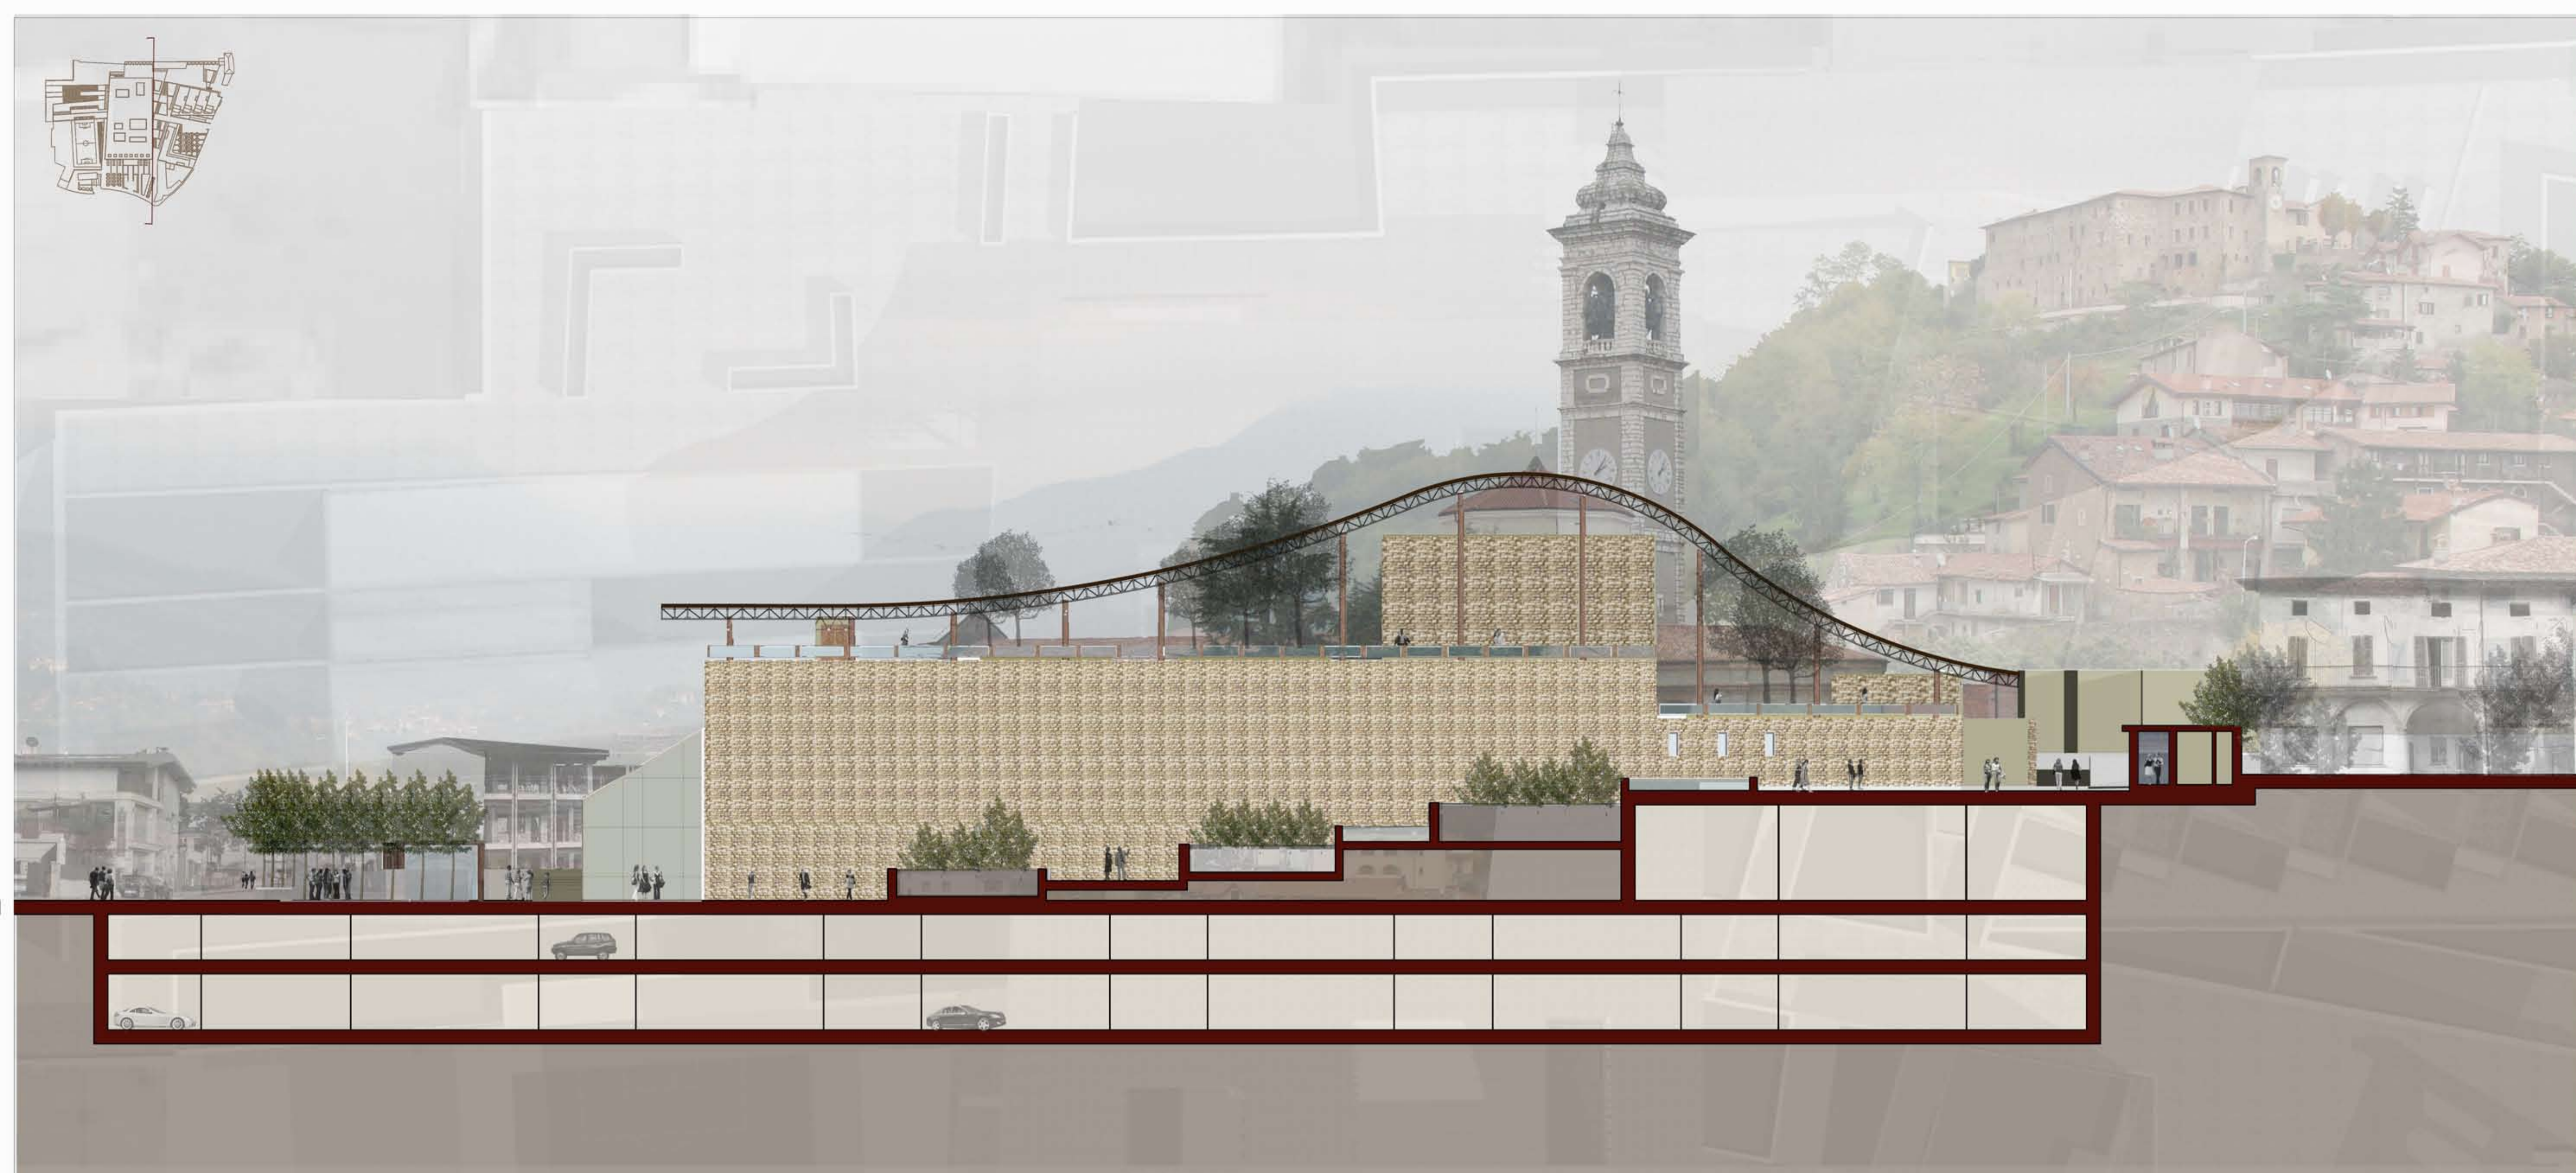

POLITECNICO DI MILANO

FACOLTA' DI ARCHITETTURA E SOCIETA'
LAUREA MAGISTRALE
ORIENTAMENTO INTERNI

Anno Accademico 2009-2010

Tesi di Laurea di:
Mara Plebani

Relatore
prof. Marco Lucchini

TRASFORMAZIONI INSEDIATIVE IN UN PICCOLO CENTRO DELLA FRANGIAGORTA:

TEATRO-AUDITORIUM

PROSPETTO SUD E VISTE

13

IL CASO DI CAPRIOLO

PROSPETTO SUD

Scala 1:200

VISTA INGRESSO TEATRO-AUDITORIUM

VISTA RETRO TEATRO-AUDITORIUM