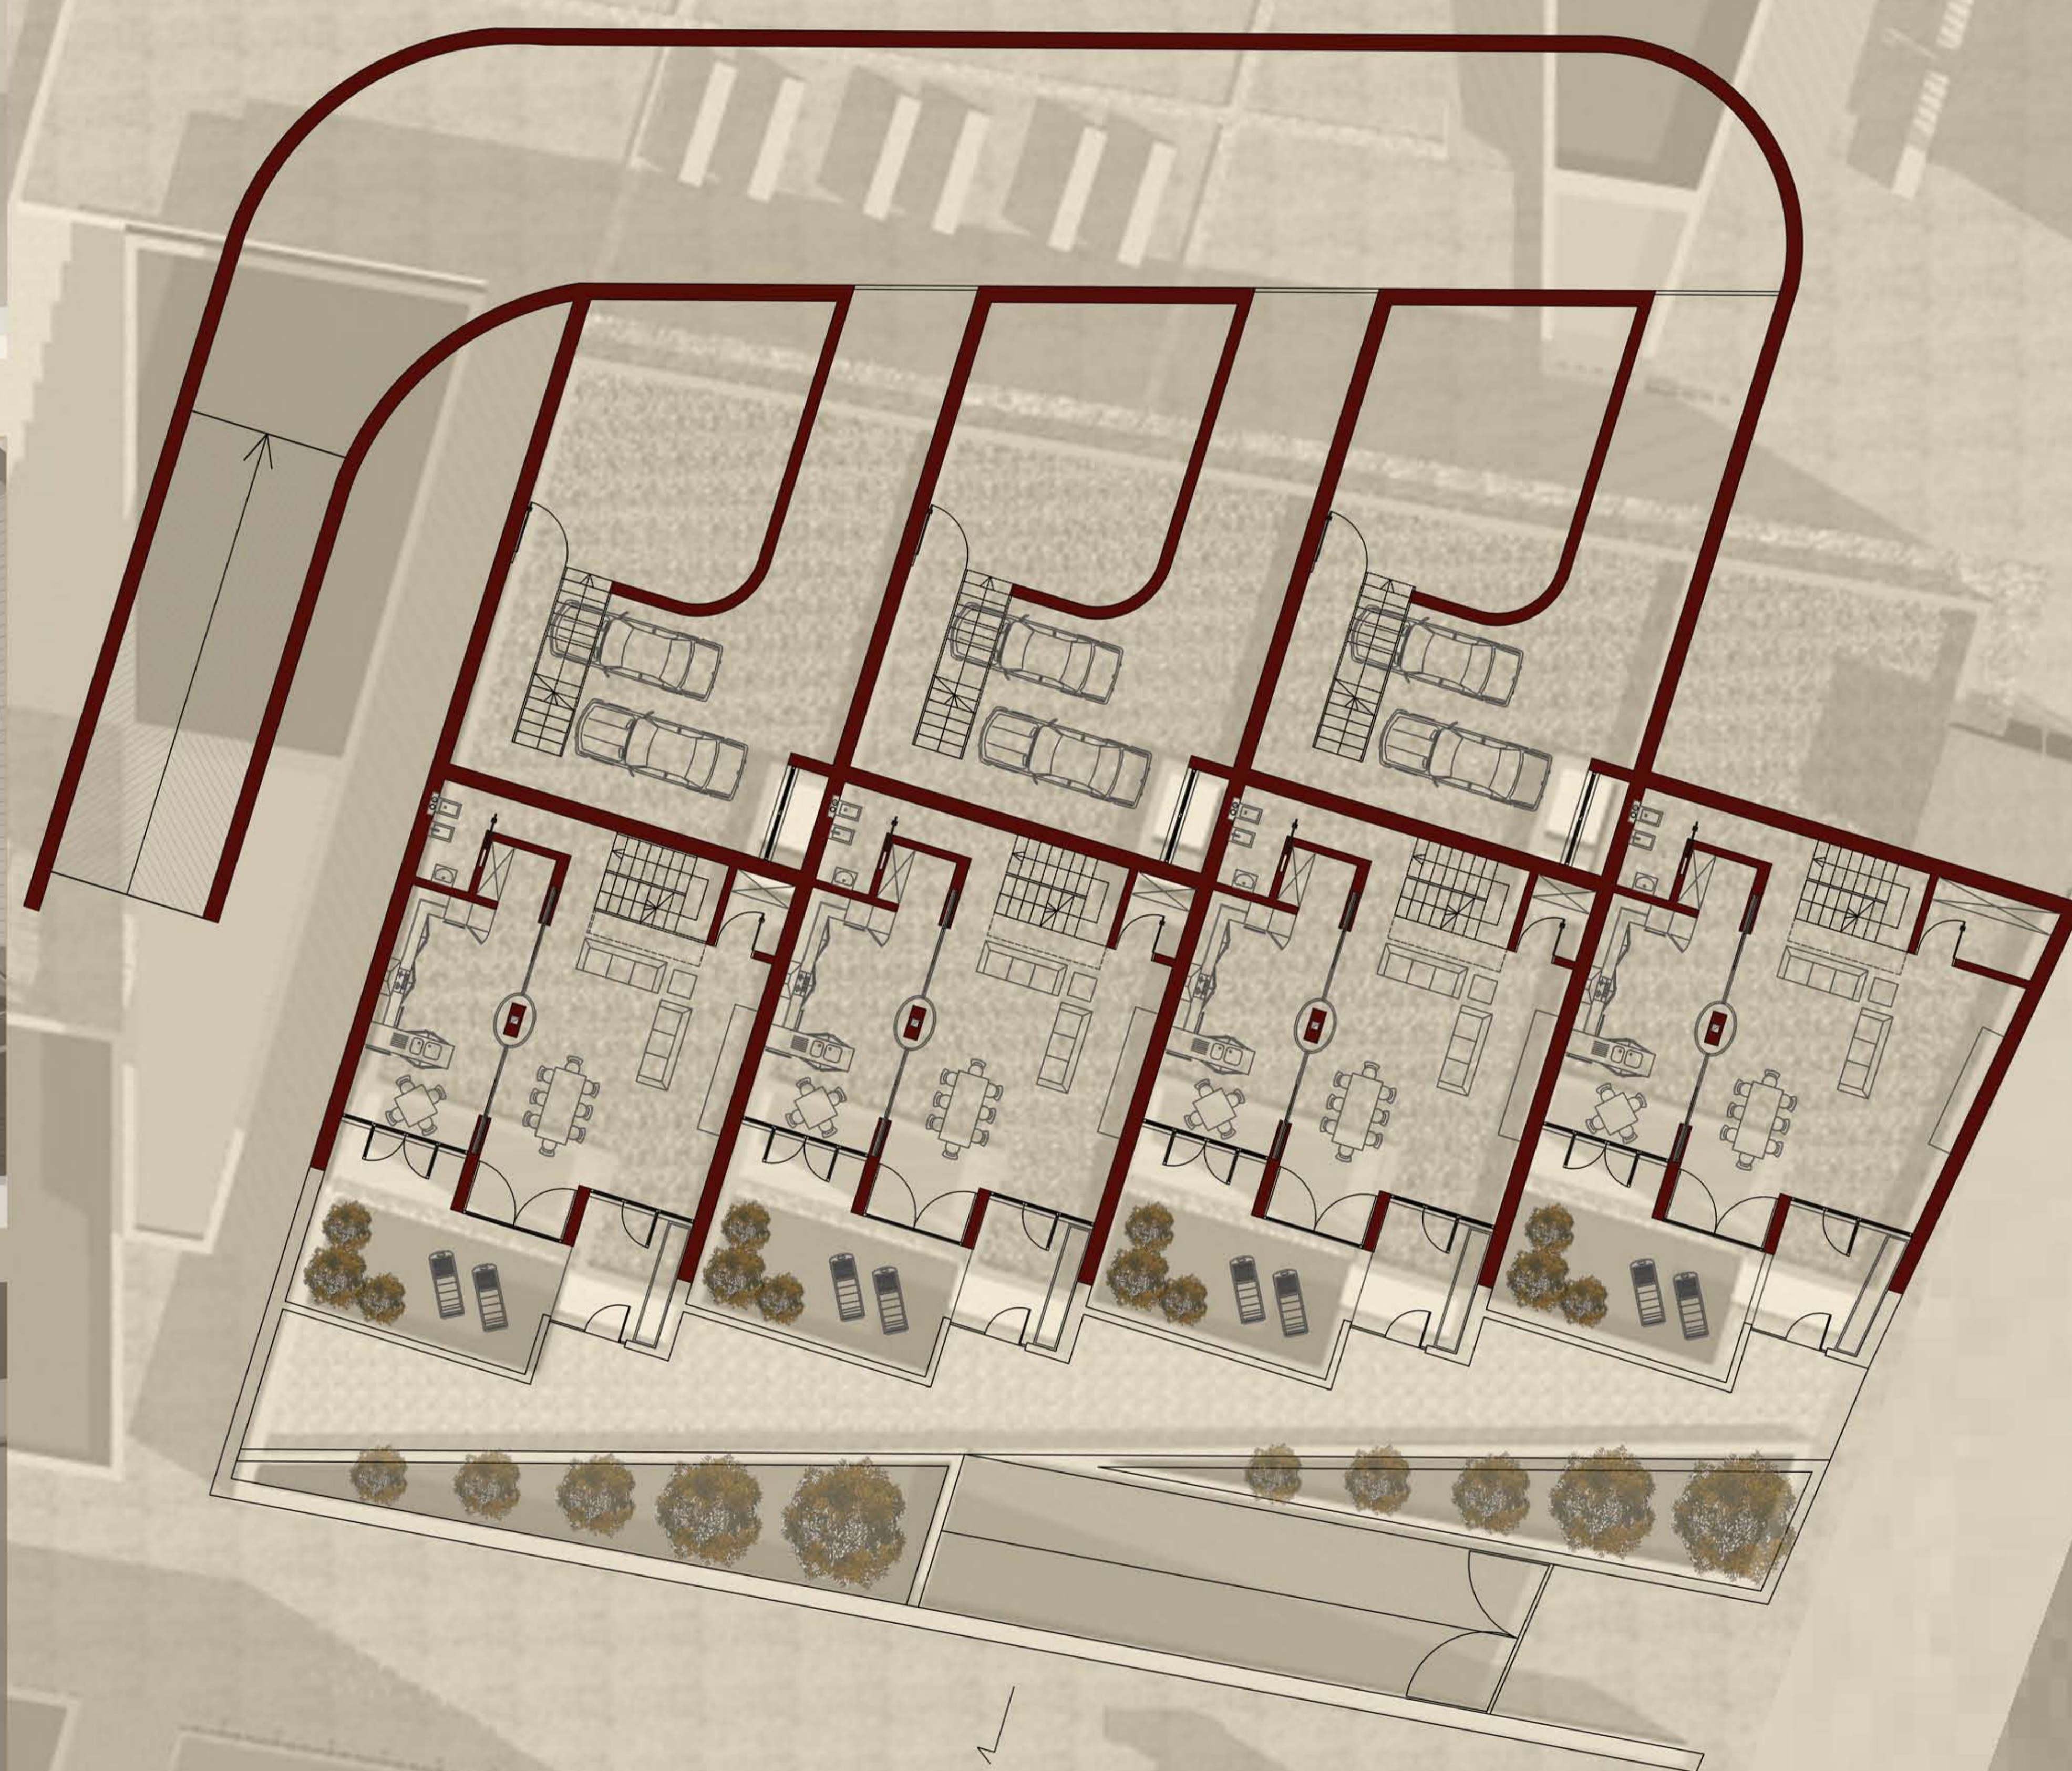

POLITECNICO DI MILANO

FACOLTA' DI ARCHITETTURA E SOCIETA'
LAUREA MAGISTRALE
ORIENTAMENTO INTERNI

Anno Accademico 2009-2010

Tesi di Laurea di:

Mara Plebani

Relatore

prof. Marco Lucchini

TRASFORMAZIONI INSEDIATIVE IN UN PICCOLO CENTRO DELLA FRANCIAGORTA:
IL CASO DI CAPRIOLO

CASE A SCHIERA

PIANTA QUOTA +3.00

15

Scala 1:100

INTERNO ZONA GIORNO

VISTA ESTERNA

INTERNO ZONA GIORNO