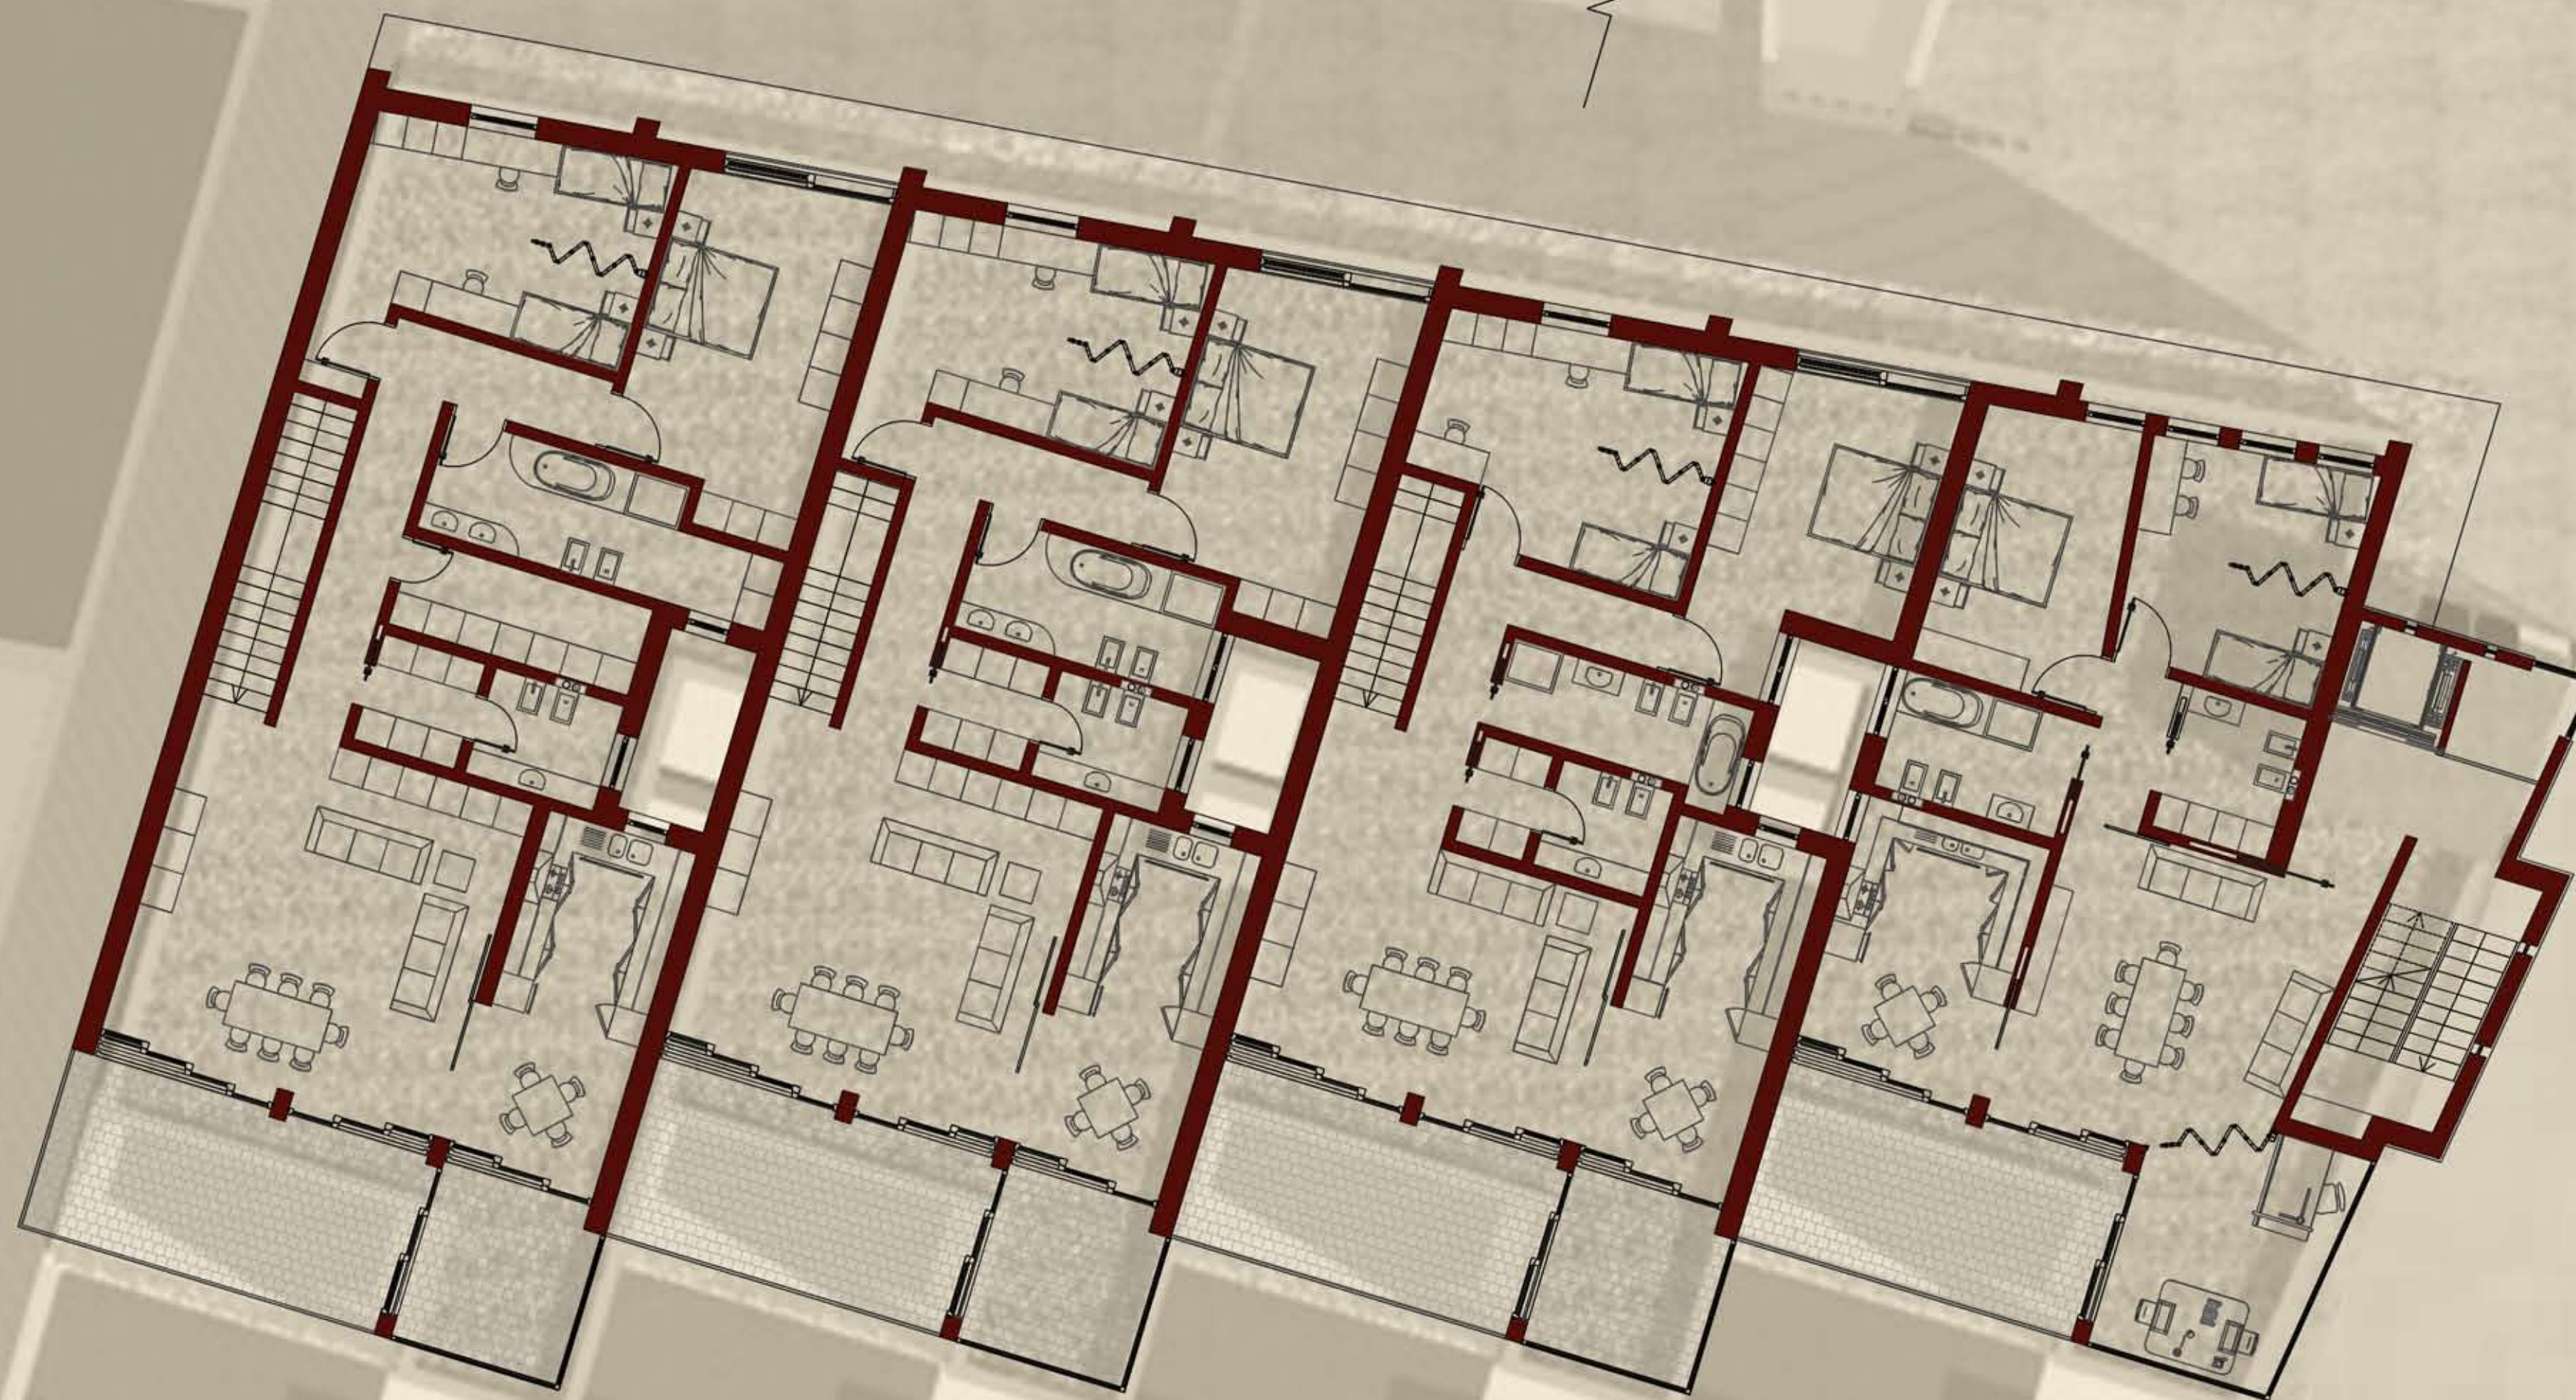

POLITECNICO DI MILANO

FACOLTA' DI ARCHITETTURA E SOCIETA'
LAUREA MAGISTRALE
ORIENTAMENTO INTERNI

Anno Accademico 2009-2010

Tesi di Laurea di:
Mara Plebani

Relatore
prof. Marco Lucchini

TRASFORMAZIONI INSEDIATIVE IN UN PICCOLO CENTRO DELLA FRANGIACORTA:
IL CASO DI CAPRIOLO

CASE A SCHIERA

PIANTA QUOTA +9.20

17

Scala 1:200

Scala 1:100

INTERNO ZONA GIORNO

VISTA ESTERNA