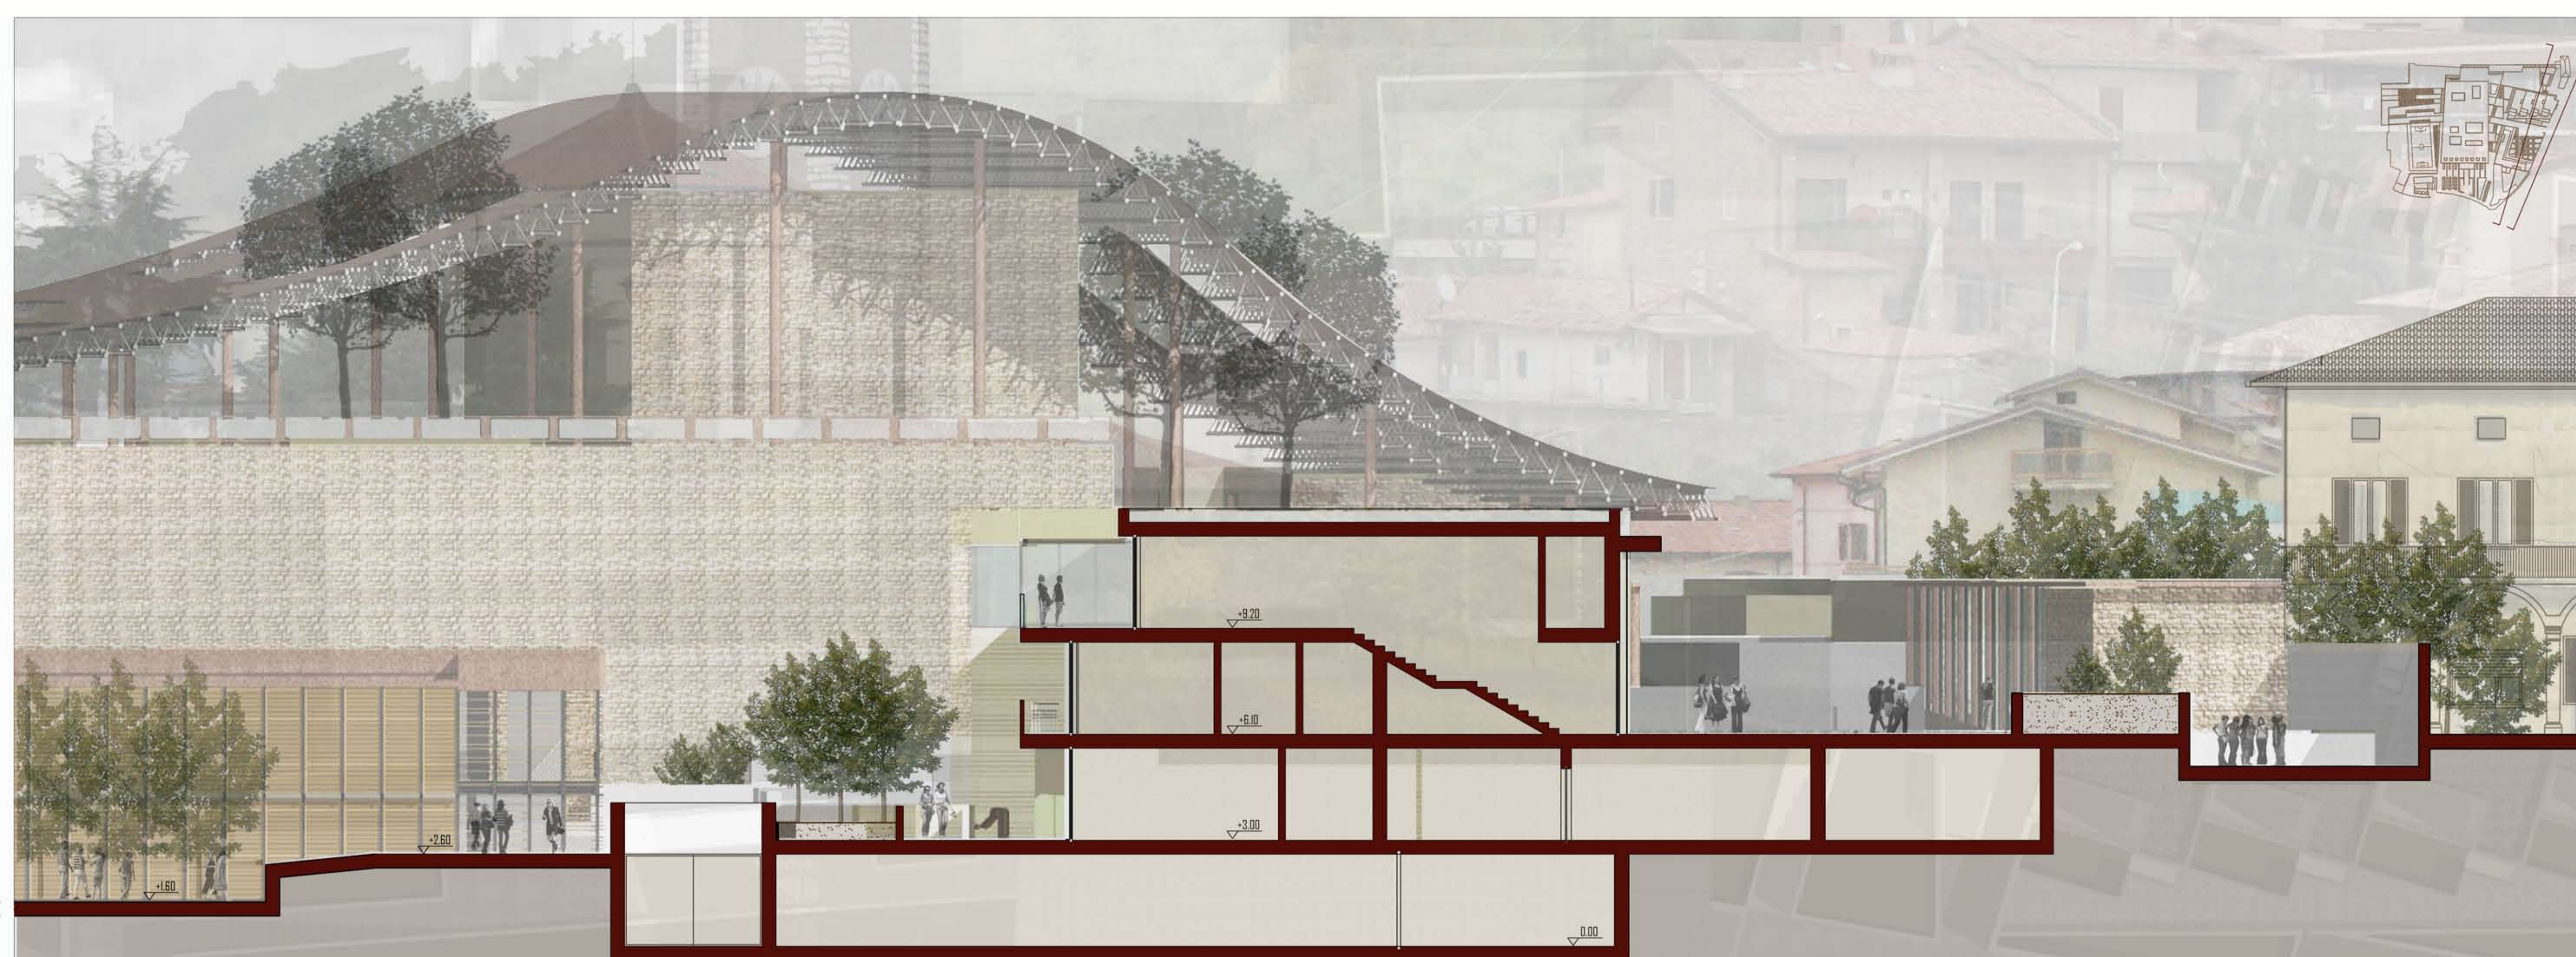

POLITECNICO DI MILANO

FACOLTA' DI ARCHITETTURA E SOCIETA'  
LAUREA MAGISTRALE  
ORIENTAMENTO INTERNI

Anno Accademico 2009-2010

Tesi di Laurea di:  
Mara Plebani

Relatore  
prof. Marco Lucchini

TRASFORMAZIONI INSEDIATIVE IN UN PICCOLO CENTRO DELLA FRANGIAGORTA:

**CASE A SCHIERA**  
SEZIONE TRASVERSALE E PROSPETTO SUD  
IL CASO DI CAPRIOLO

**18**

Scala 1:100

SEZIONE TRASVERSALE

PROSPETTO SUD