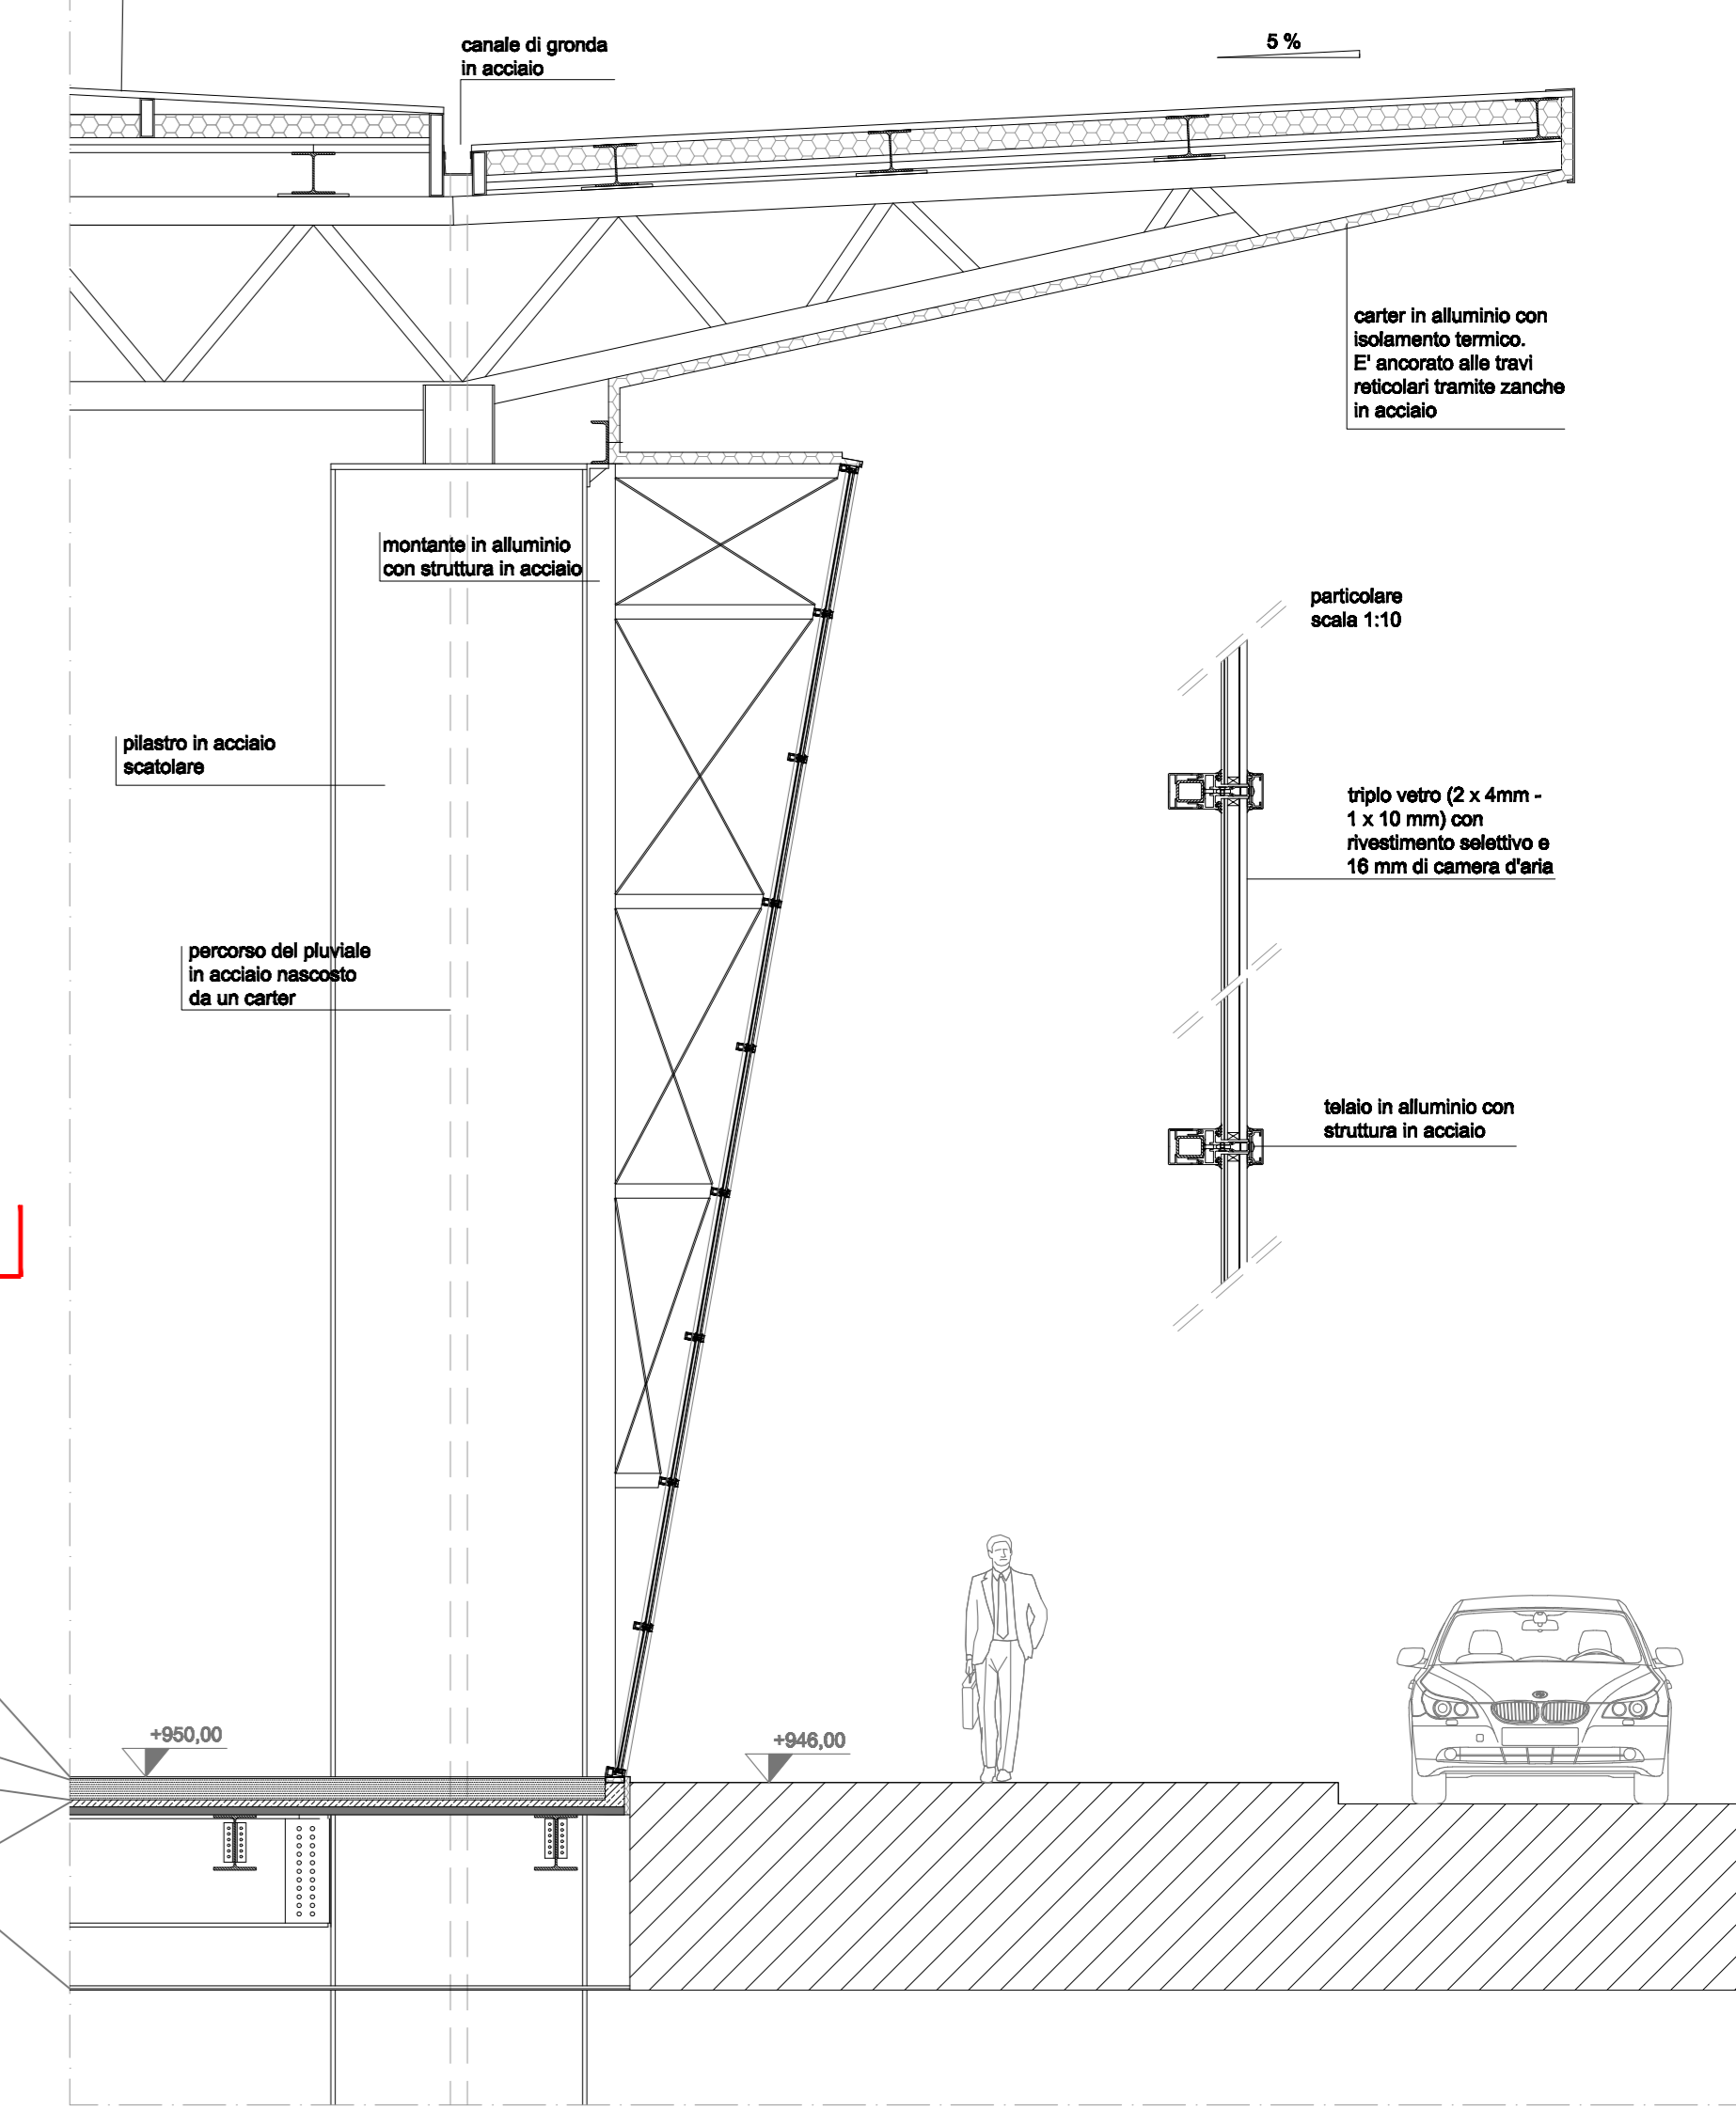

pianta stazione
quota +9.50

- legenda:
- 1 biglietteria
 - 2 commerciale
 - 4 bancomat
 - 5 postamat
 - 6 bagni pubblici
 - 7 snack-bar
 - 8 ristorante (hall cucina bagni)
 - 9 museo (ingresso principale)
 - 10 museo (ingresso secondario)
 - 11 serra / sala d'attesa

vetrata sud
scala 1:50

particolare lucernario
scala 1:50

sezione longitudinale stazione EE'

prospetto est stazione