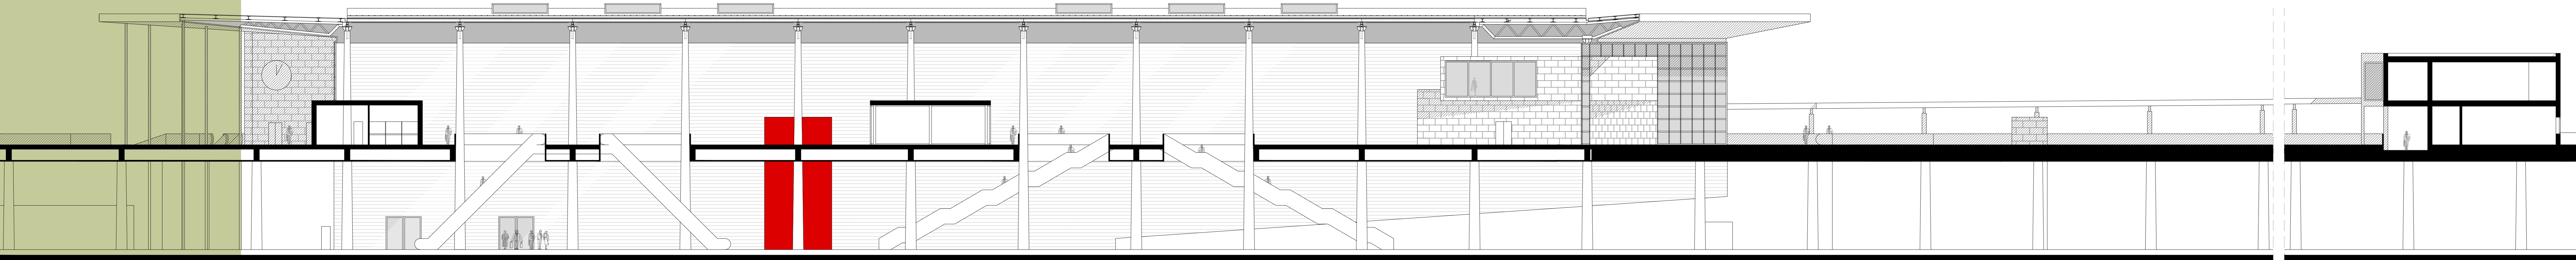

pianta stazione
quota +9.50

- legenda:
- 1 biglietteria
 - 2 commerciale
 - 4 bancomat
 - 5 postamat
 - 6 bagni pubblici
 - 7 snack-bar
 - 8 ristorante (hall cucina bagni)
 - 9 museo (ingresso principale)
 - 10 museo (ingresso secondario)
 - 11 serra / sala d'attesa

vetrata sud
scala 1:50

particolare lucernario
scala 1:50

sezione longitudinale stazione EE'

prospetto est stazione