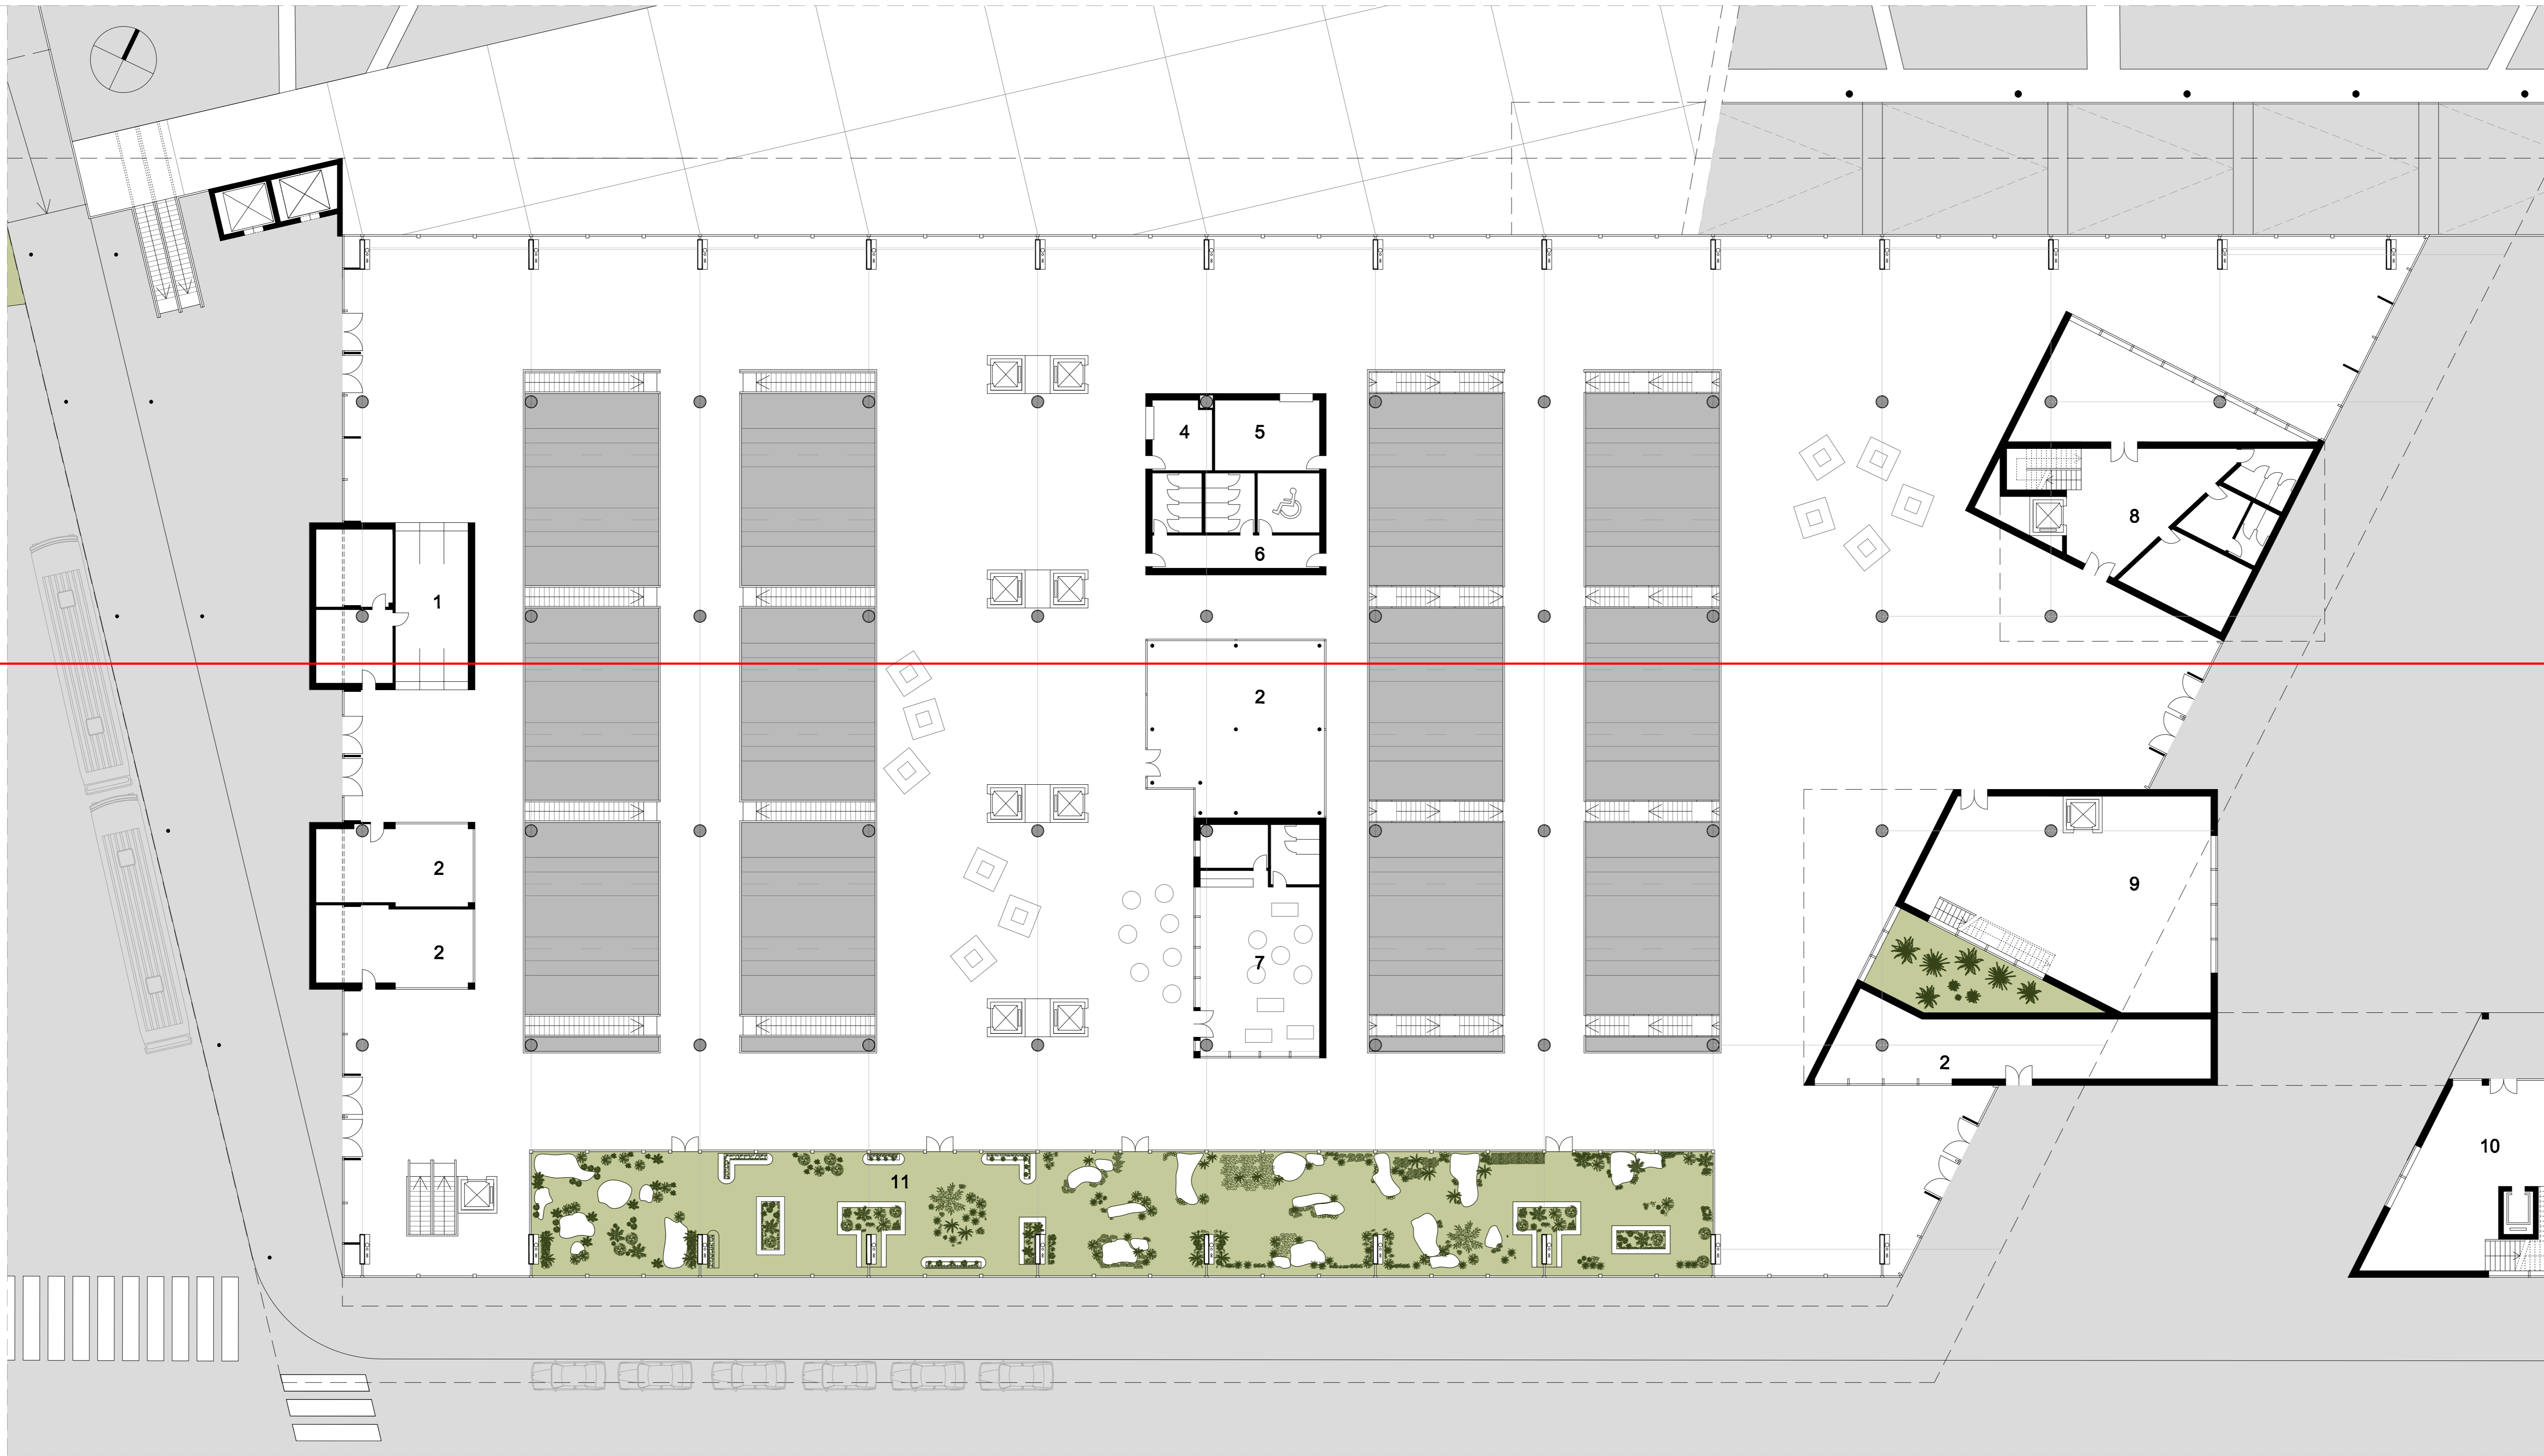

pianta stazione
quota +9.50

- legenda:
- 1 biglietteria
 - 2 commerciale
 - 4 bancomat
 - 5 postamat
 - 6 bagni pubblici
 - 7 snack-bar
 - 8 ristorante (hall cucina bagni)
 - 9 museo (ingresso principale)
 - 10 museo (ingresso secondario)
 - 11 serra / sala d'attesa

vetrata sud
scala 1:50

particolare lucernario
scala 1:50

sezione longitudinale stazione EE'

prospetto est stazione