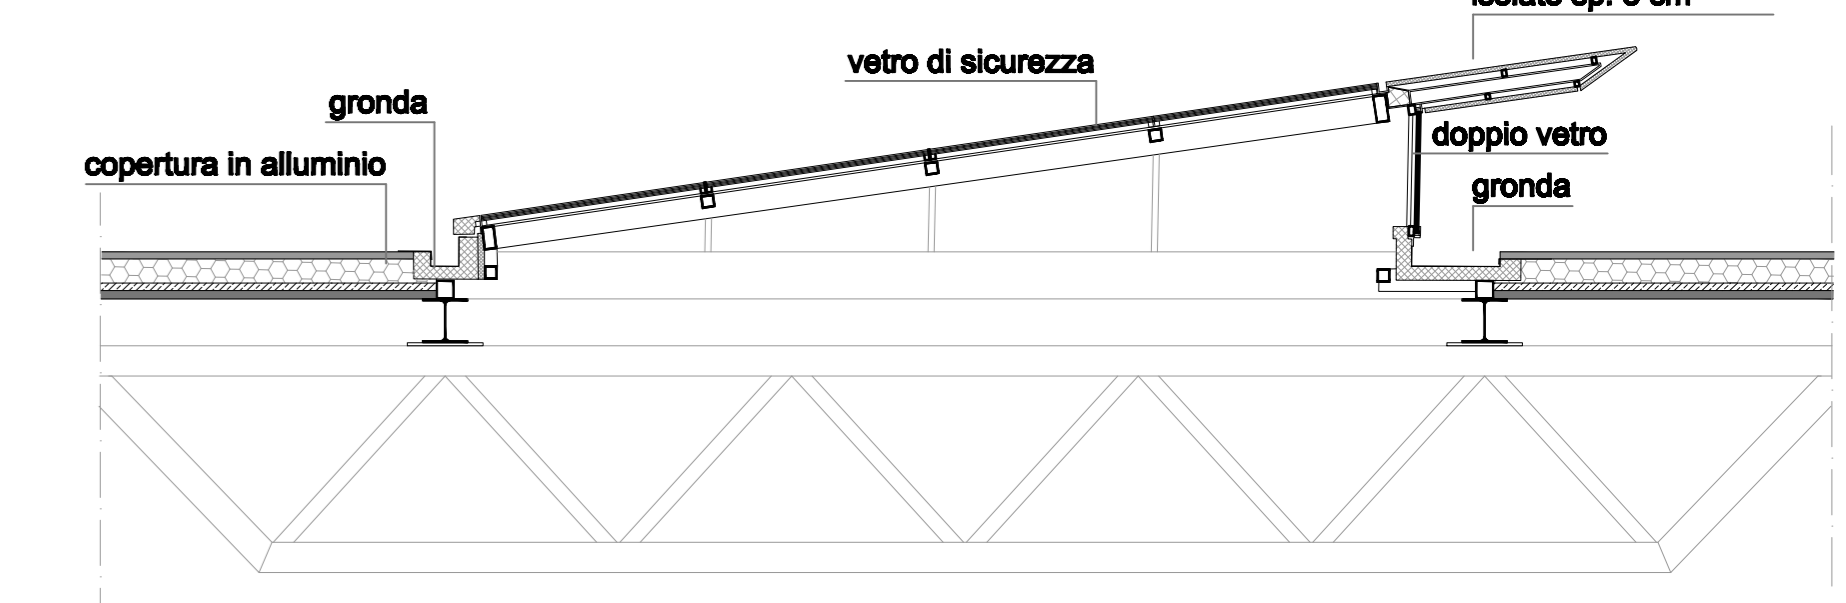

pianta stazione
quota +9.50

- legenda:
- 1 biglietteria
 - 2 commerciale
 - 4 bancomat
 - 5 postamat
 - 6 bagni pubblici
 - 7 snack-bar
 - 8 ristorante (hall cucina bagni)
 - 9 museo (ingresso principale)
 - 10 museo (ingresso secondario)
 - 11 serra / sala d'attesa

vetrata sud
scala 1:50

particolare lucernario
scala 1:50

sezione longitudinale stazione EE'

prospetto est stazione