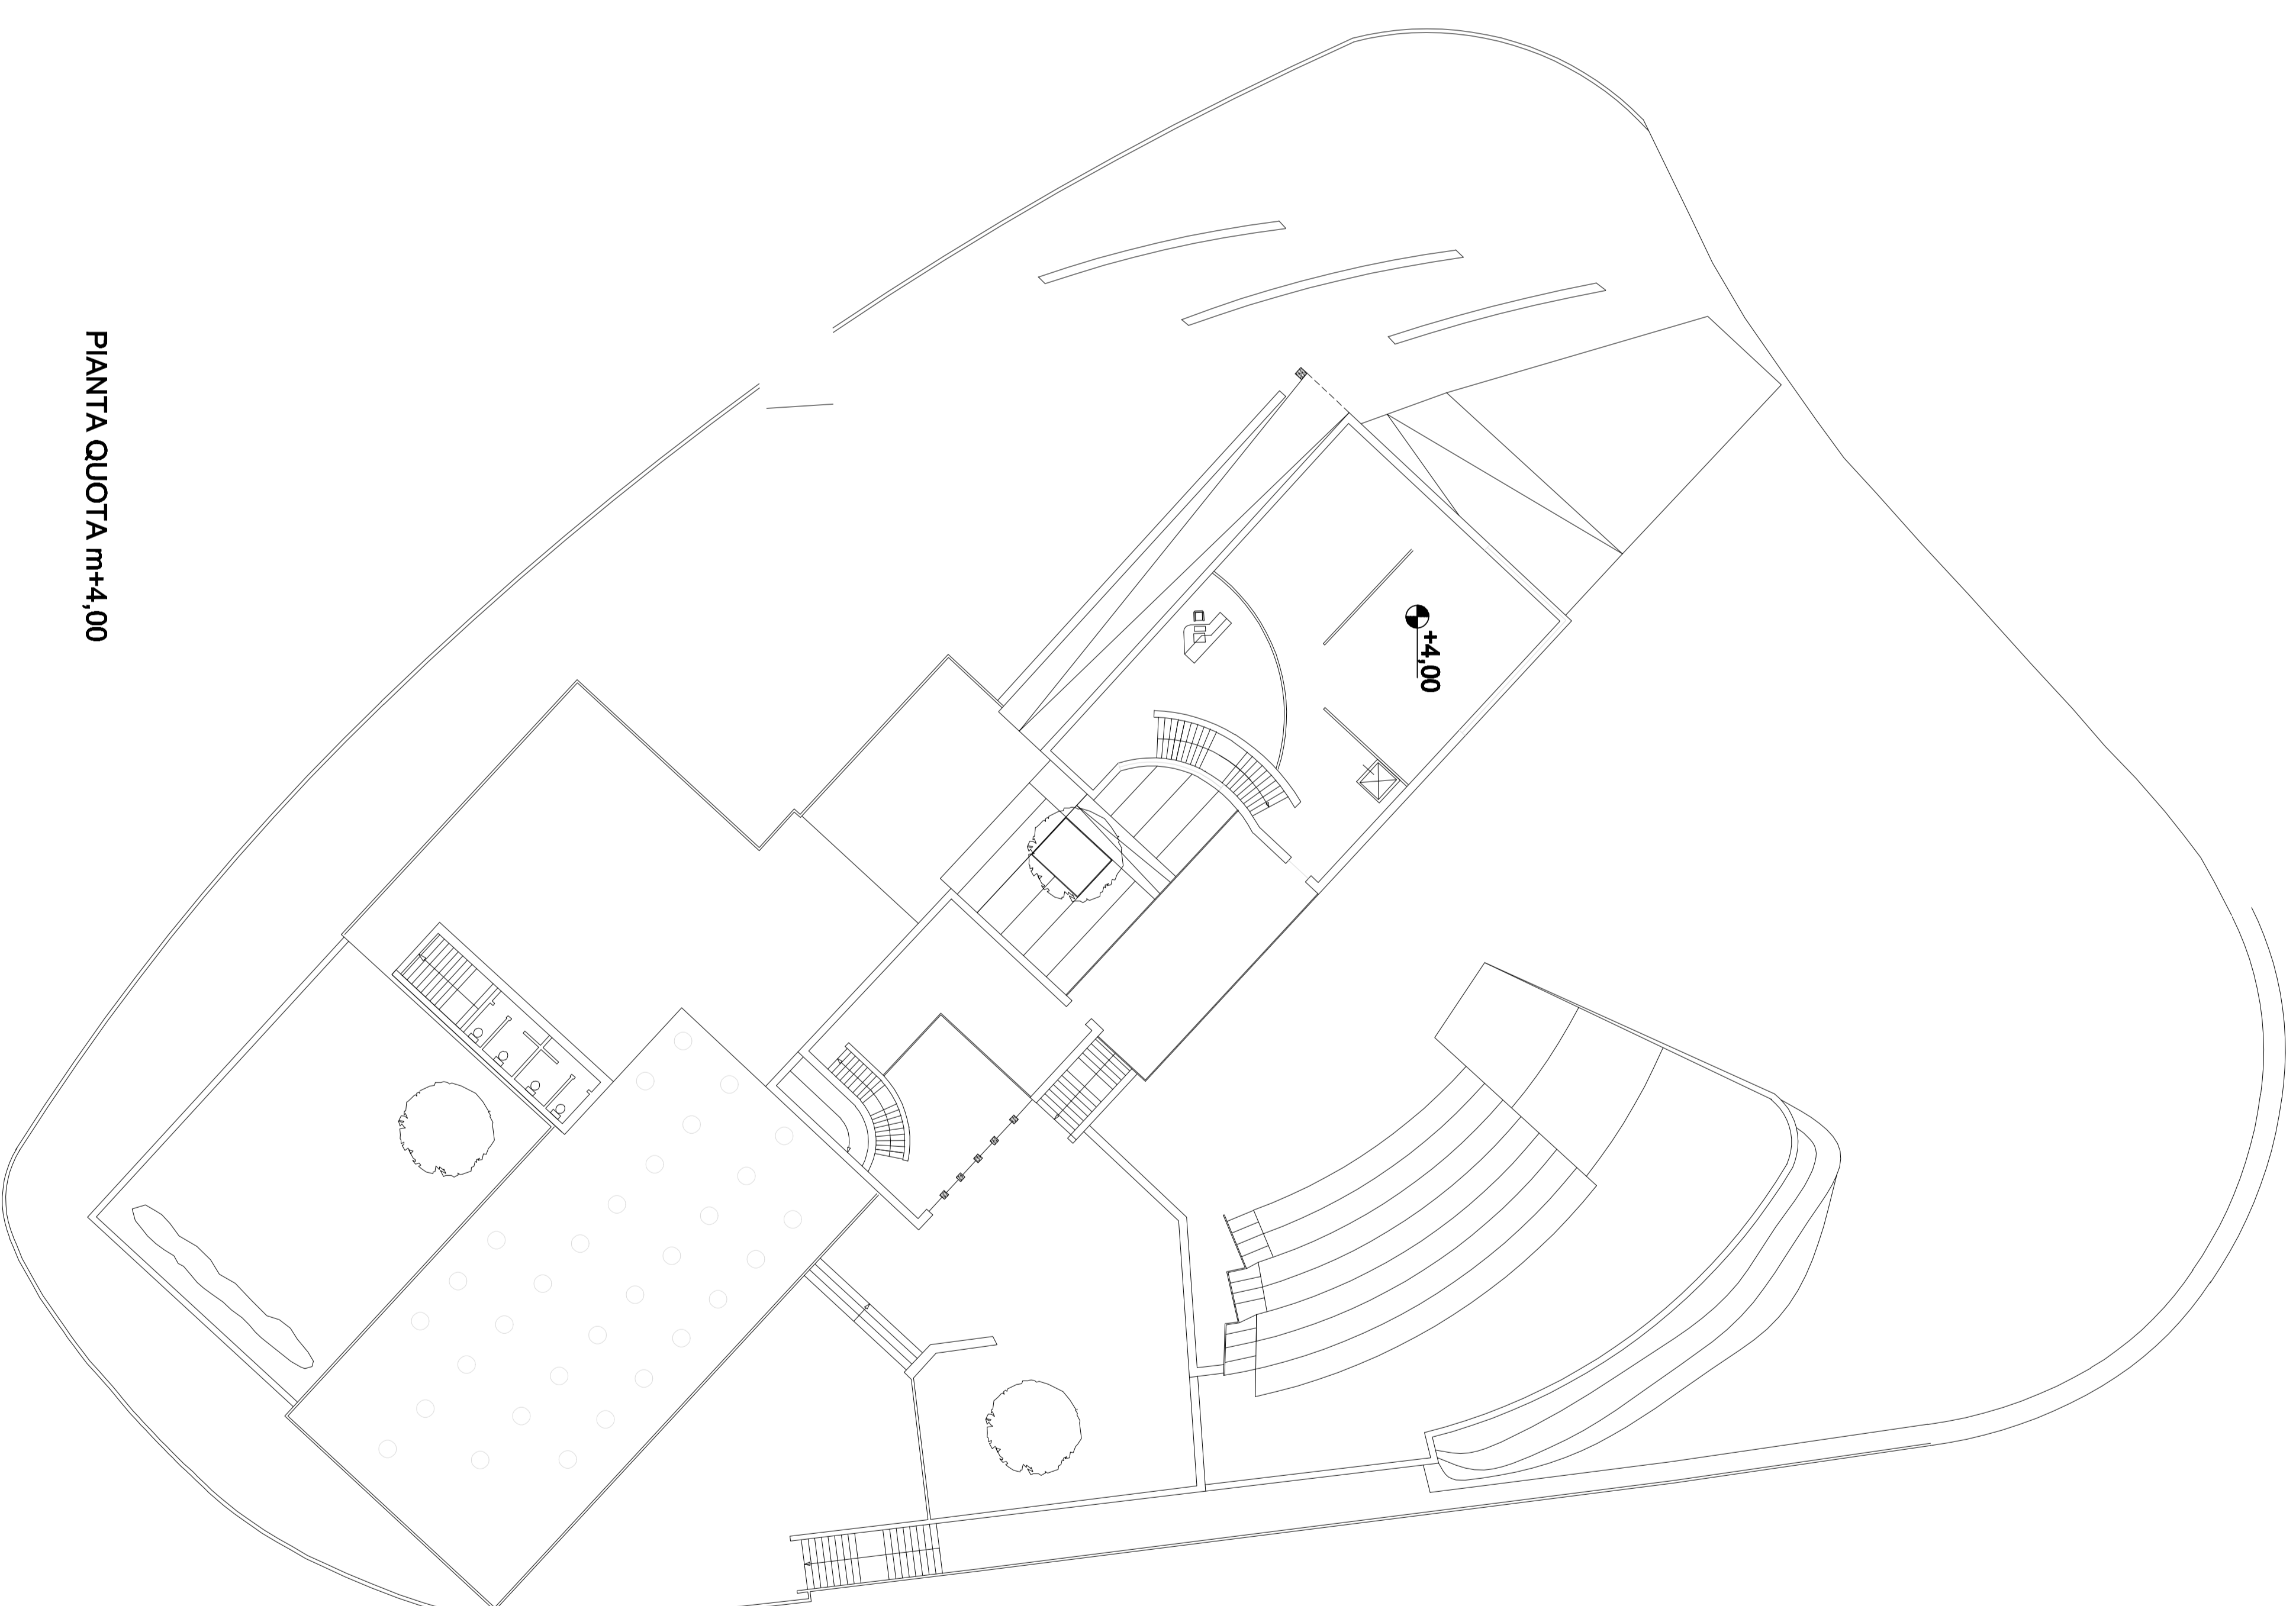

PIANTA QUOTA m+4,00

POLITECNICO DI MILANO
Facoltà di Architettura Civile, A.A. 2009-2010
Tesi di Laurea Specialistica in Architettura
San Fermo: da sommità consacrata a futuro urbano

TAV.07
Biblioteca e spazio espositivo.
Pianta biblioteca quota m -4,00; pianta sala espositiva quota m -4,00
Scala 1:200