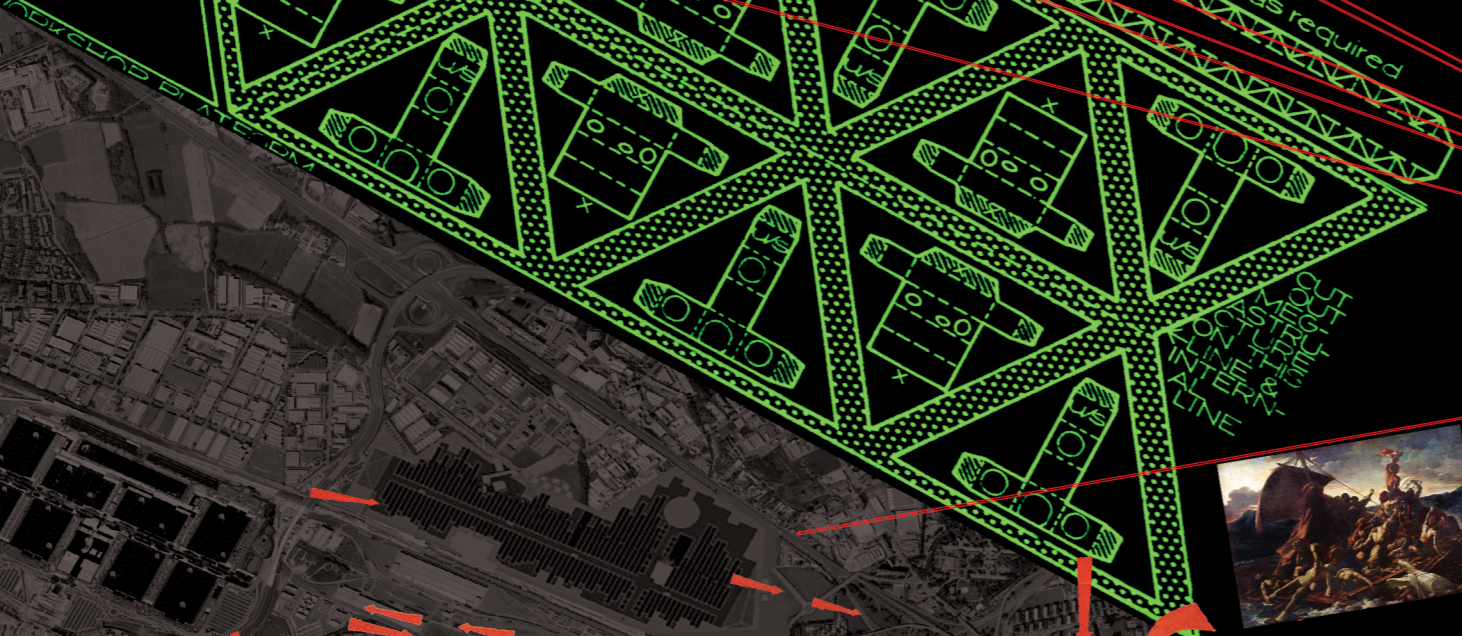

CUT  
KOCIS MOUNT  
KONTURIGHT  
KLINE TRAIL  
INTER &  
ALINE  
LINE

GUIDE  
PSYCHOGEOGRAPHIQUE  
DE PARIS

ÉDITÉ PAR LE BAUHAUS IMAGINISTE  
PRINTED IN DENMARK BY  
PERMILD & ROSENGREEN

DISCOURS SUR LES PASSIONS DE L'AMOUR  
pentes psychogéographiques de la dérive et localisation  
d'ambas d'ambiance  
par G.-E. DEBORD