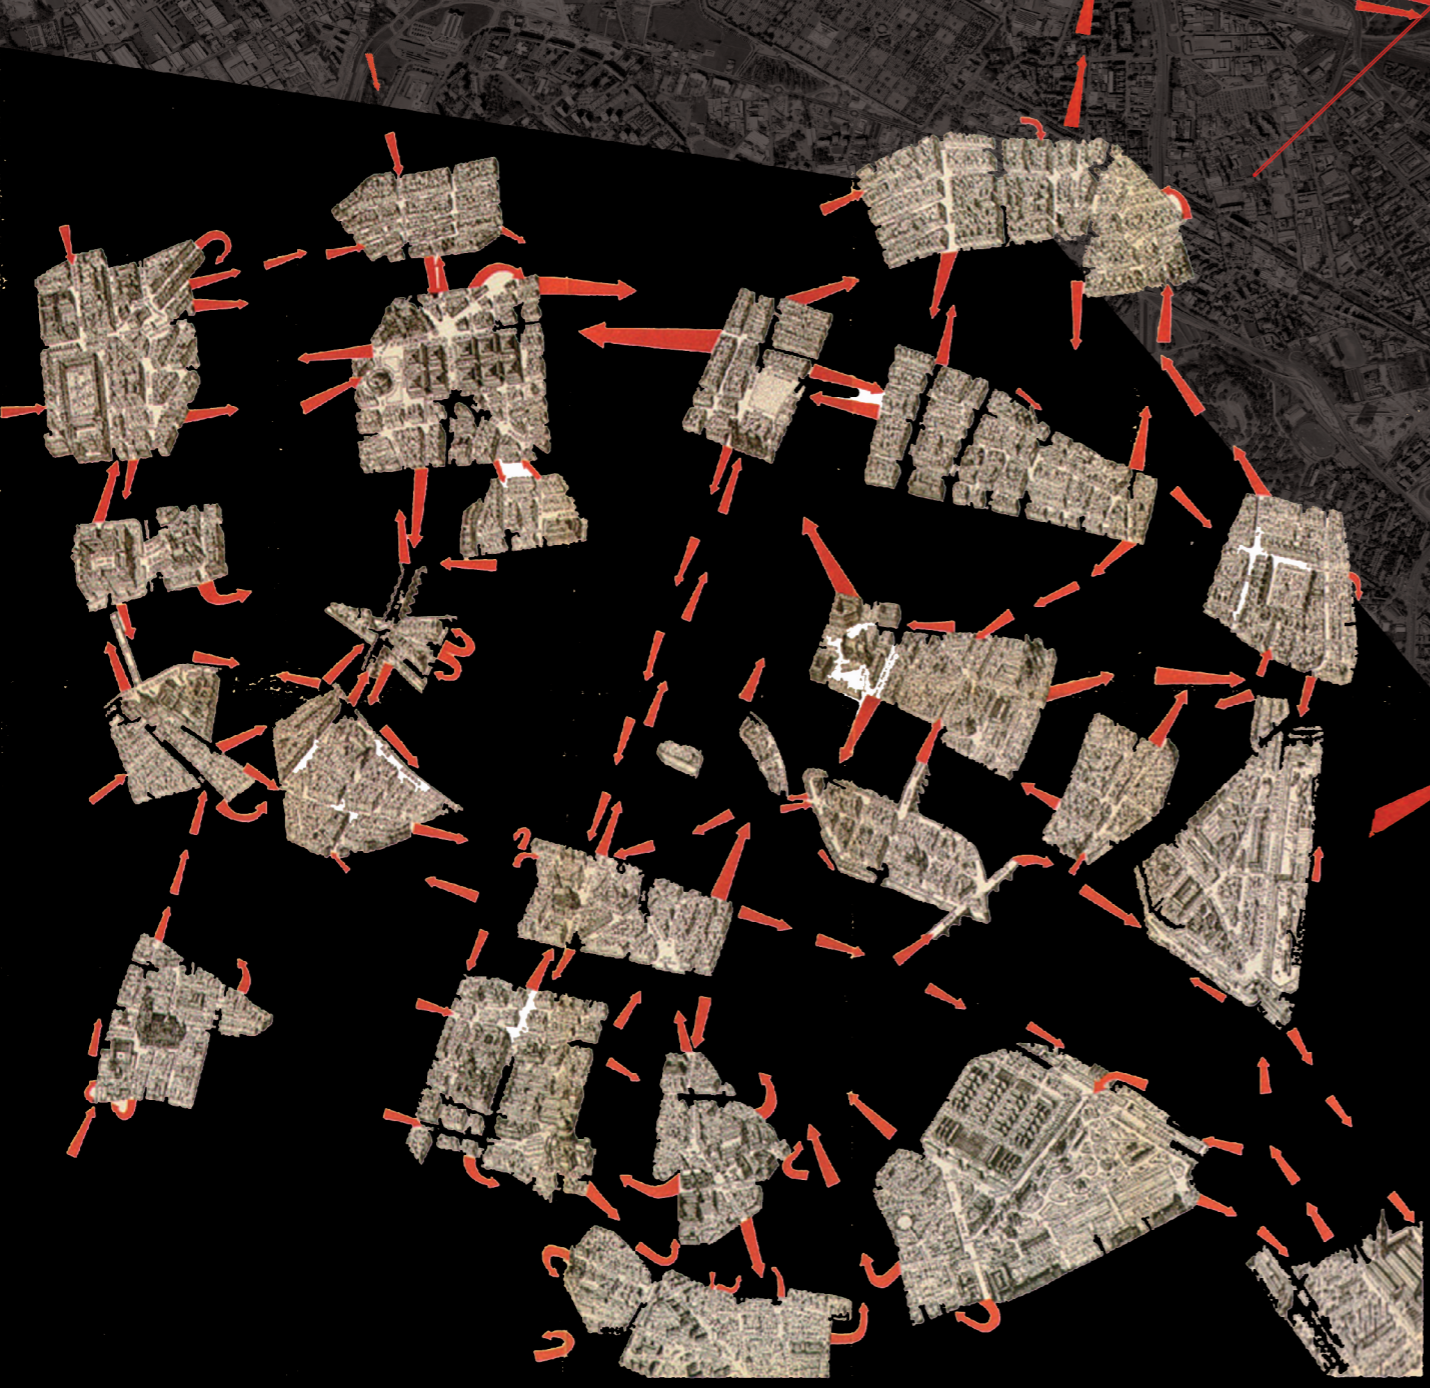

CUT  
KOCIS MOUNT  
KONTURIGHT  
KLINE TRAIL  
INTER &  
ALINE  
LINE

GUIDE  
PSYCHOGEOGRAPHIQUE  
DE PARIS

ÉDITÉ PAR LE BAUHAUS IMAGINISTE  
PRINTED IN DENMARK BY  
PERMILD & ROSENGREEN

DISCOURS SUR LES PASSIONS DE L'AMOUR  
pentes psychogéographiques de la dérive et localisation  
d'ambas d'ambiance  
par G.-E. DEBORD