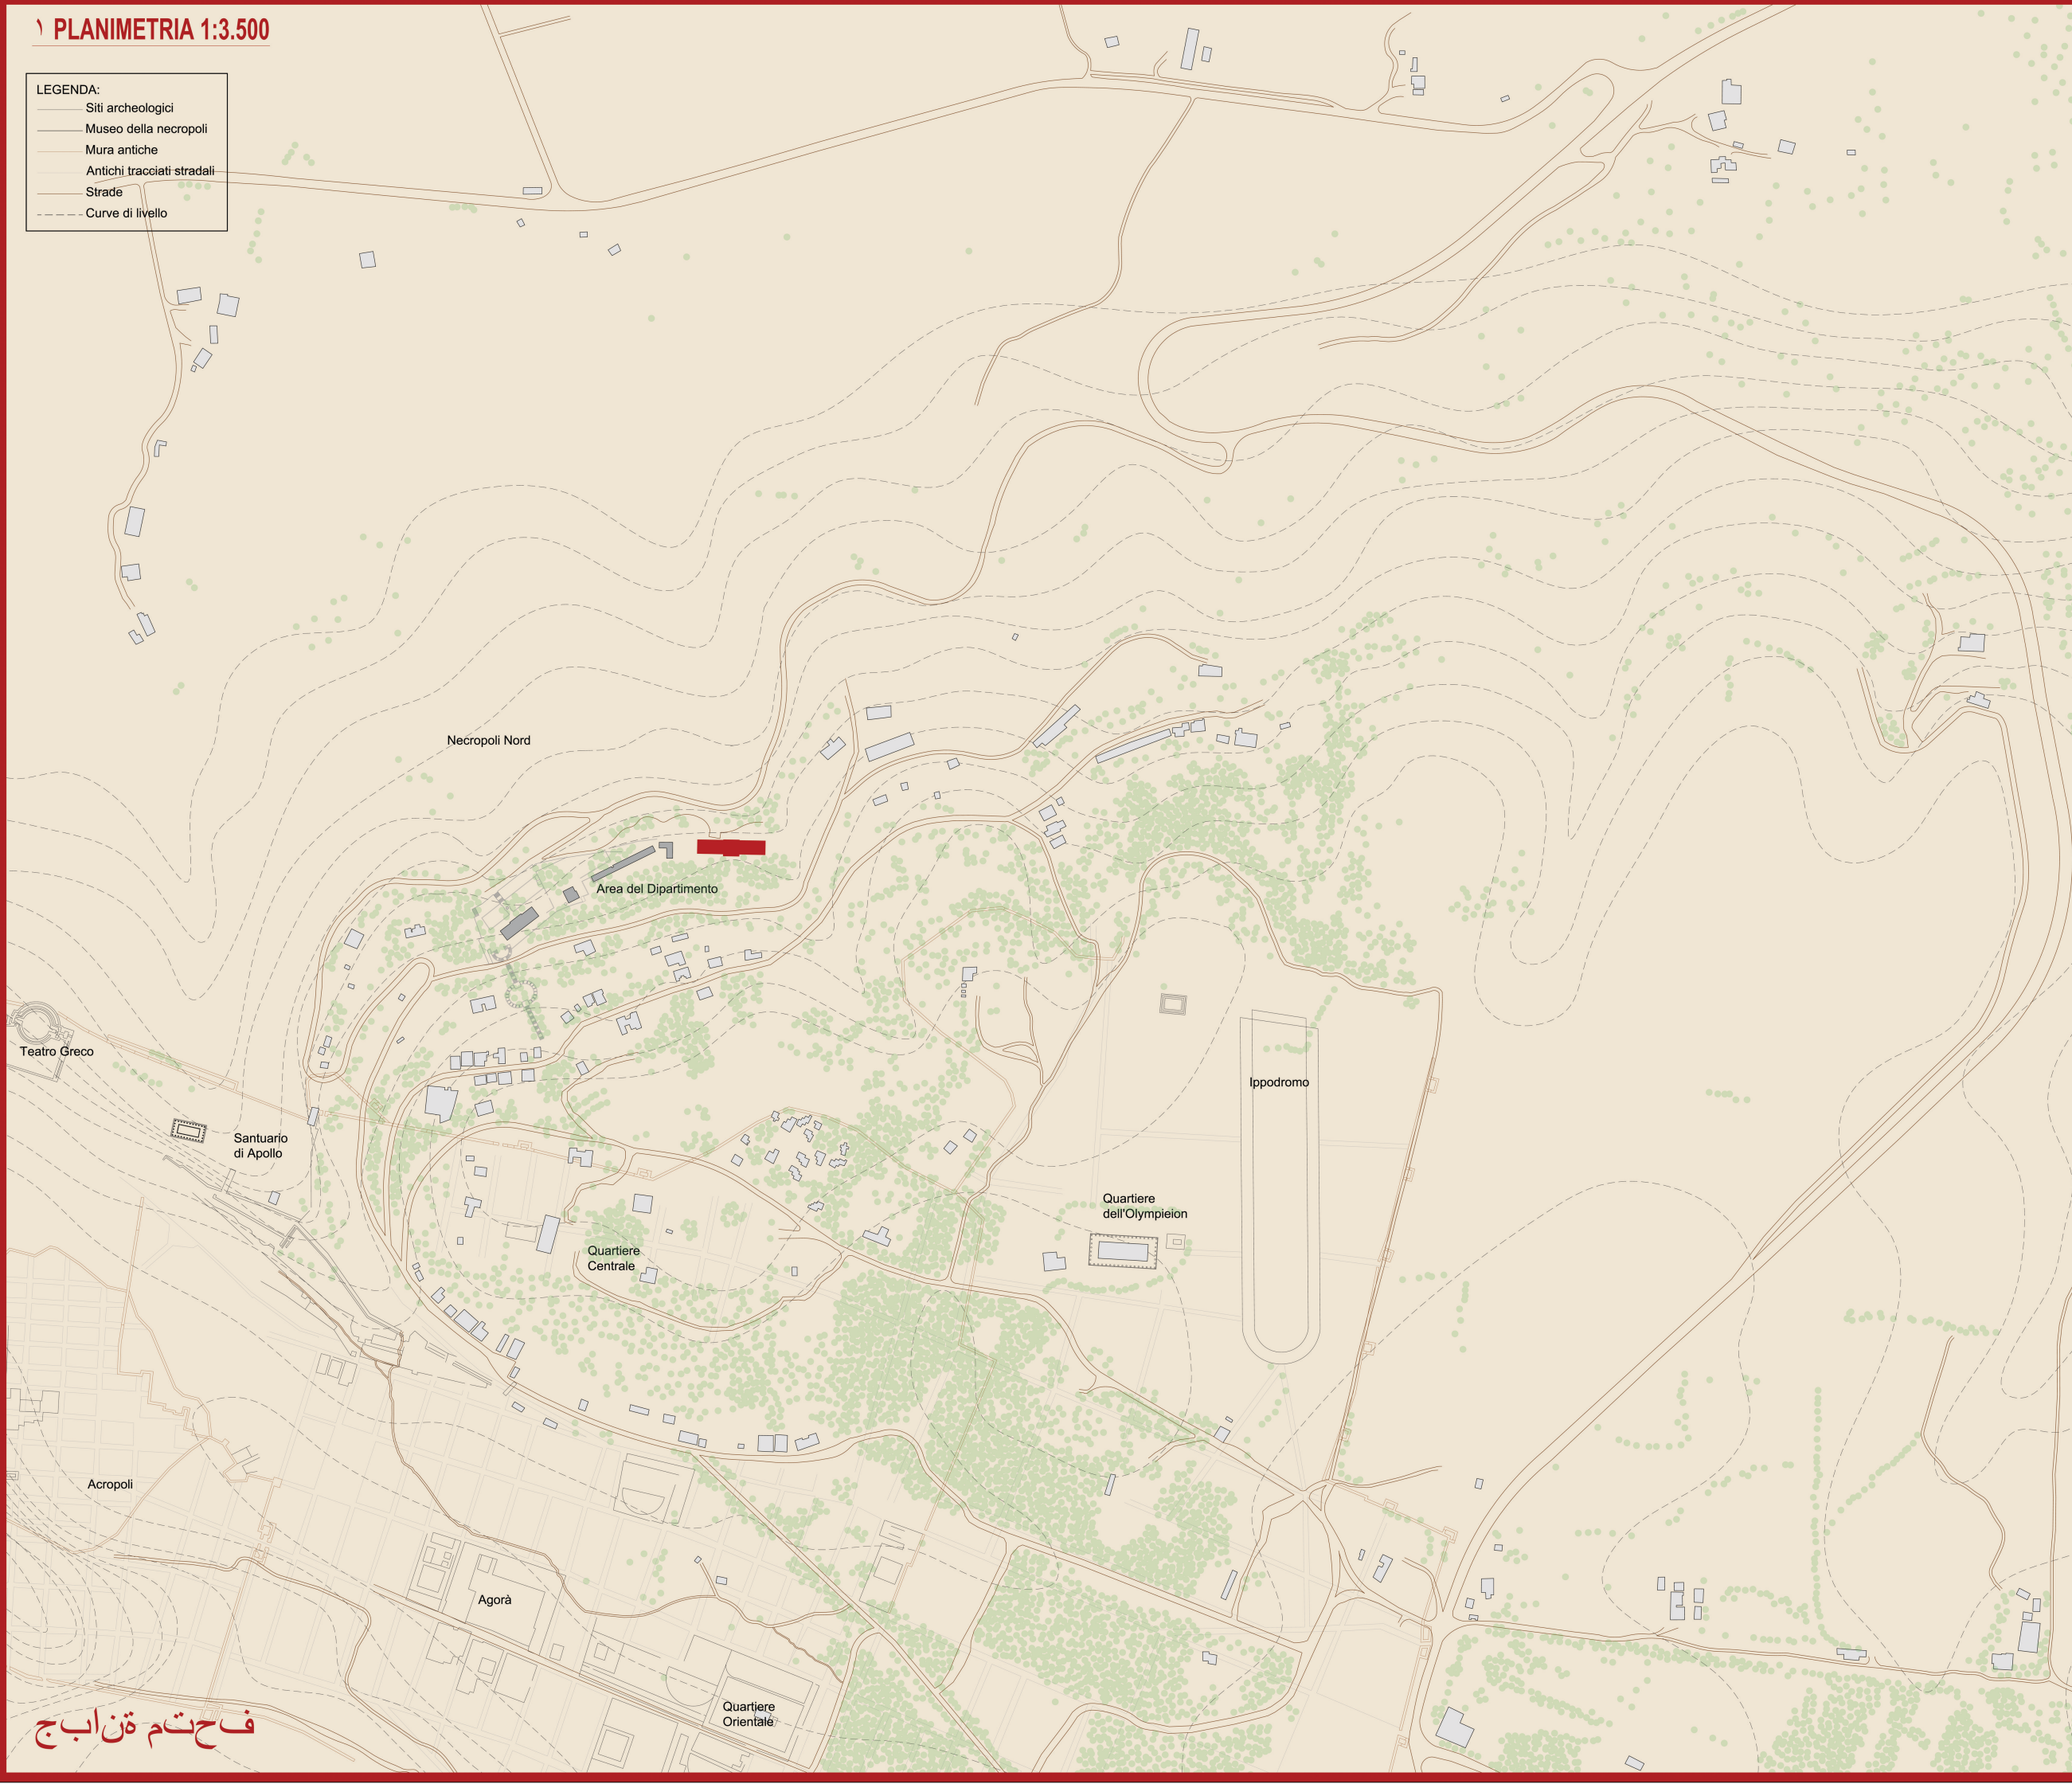

# PLANIMETRIA 1:3.500

- LEGENDA:
- Siti archeologici
  - Museo della necropoli
  - Mura antiche
  - Antichi tracciati stradali
  - Strade
  - Curve di livello

Necropoli Nord

Area del Dipartimento - Museo

Quartiere Orientale - Ginnasio - Cesareo

Quartiere dell'Olympieion - Tempio di Zeus

Quartiere Orientale - Propileo

Agora - Tempio di Demetra e Kore