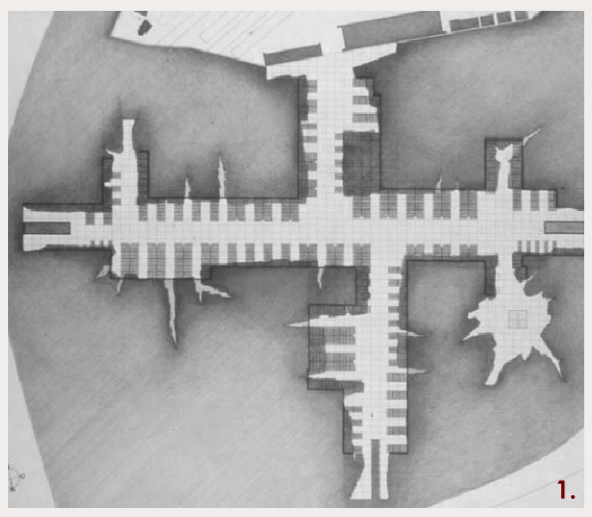

- |    |                                |  |         |
|----|--------------------------------|--|---------|
|    | edifici esistenti              | 5. centro equestre   |         |
|    | nuovo intervento               | 6. parcheggio a raso   | 5200mq  |
|    |                                | parcheeggio interrato  | 13150mq |
|    |                                | 7. Waldbune   entrata   biglietteria                                     |         |
|    |                                | 8. Waldbune   backstage  |         |
| 1. | stadio da hockey               | 9. struttura ricettiva   sale conferenze   ristorante   wellness therapy |         |
| 2. | tennis centre                  | 10. parcheeggio interrato  | 3000 mq |
| 3. | negozi   biglietteria stazione |  |         |
| 4. | stazione s-bahn   pichelsberg  |  |         |