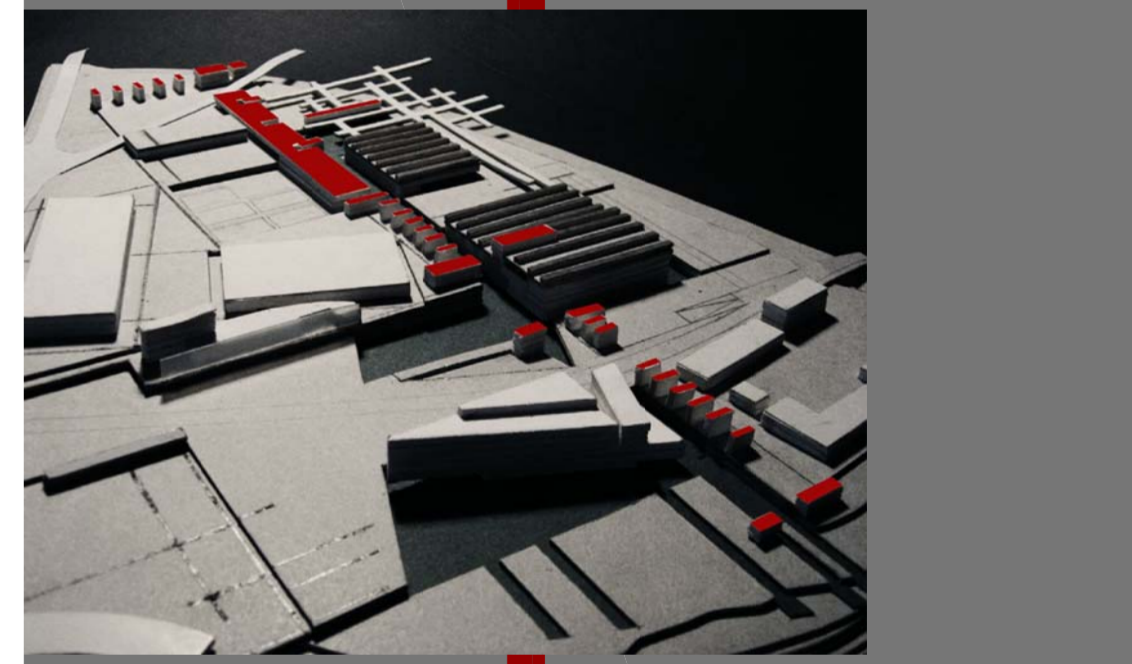

- |    |                                |  |         |
|----|--------------------------------|--|---------|
|    | edifici esistenti              | 5. centro equestre   |         |
|    | nuovo intervento               | 6. parcheggio a raso   | 5200mq  |
|    |                                | parcheeggio interrato  | 13150mq |
|    |                                | 7. Waldbune   entrata   biglietteria                                     |         |
|    |                                | 8. Waldbune   backstage  |         |
| 1. | stadio da hockey               | 9. struttura ricettiva   sale conferenze   ristorante   wellness therapy |         |
| 2. | tennis centre                  | 10. parcheeggio interrato  | 3000 mq |
| 3. | negozi   biglietteria stazione |  |         |
| 4. | stazione s-bahn   pichelsberg  |  |         |