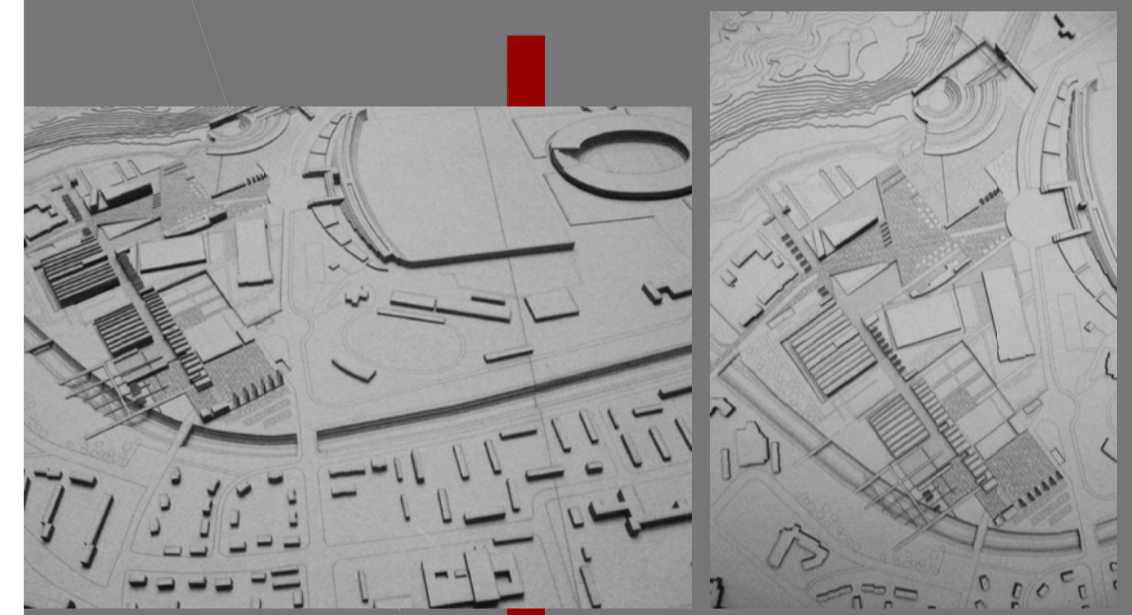

- |    |                                |  |         |
|----|--------------------------------|--|---------|
|    | edifici esistenti              | 5. centro equestre   |         |
|    | nuovo intervento               | 6. parcheggio a raso   | 5200mq  |
|    |                                | parcheeggio interrato  | 13150mq |
|    |                                | 7. Waldbune   entrata   biglietteria                                     |         |
|    |                                | 8. Waldbune   backstage  |         |
| 1. | stadio da hockey               | 9. struttura ricettiva   sale conferenze   ristorante   wellness therapy |         |
| 2. | tennis centre                  | 10. parcheeggio interrato  | 3000 mq |
| 3. | negozi   biglietteria stazione |  |         |
| 4. | stazione s-bahn   pichelsberg  |  |         |