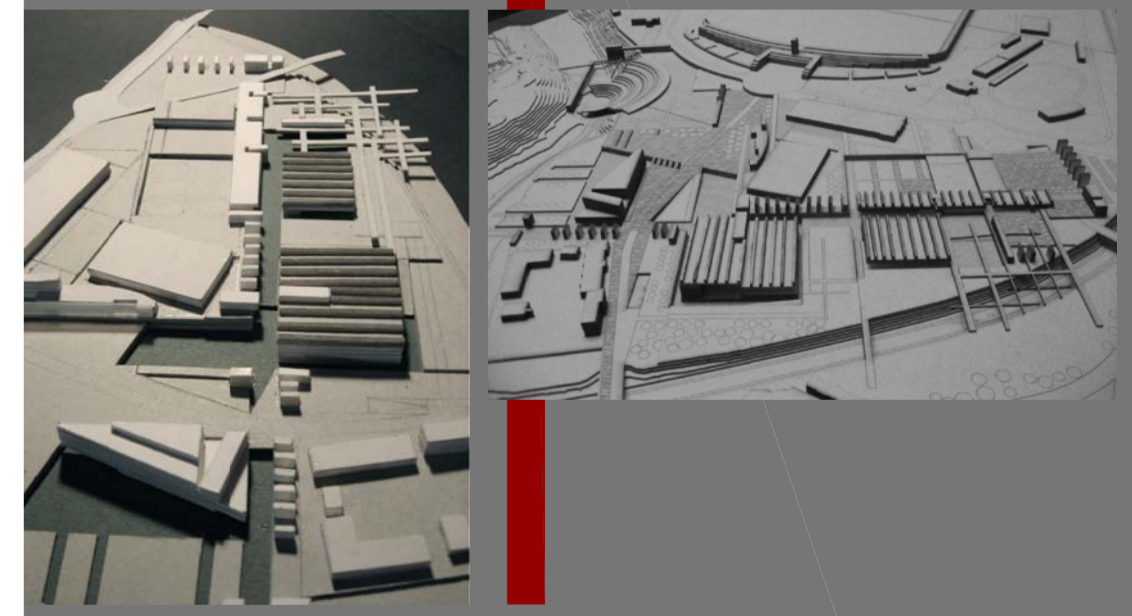

- |    |                                |  |         |
|----|--------------------------------|--|---------|
|    | edifici esistenti              | 5. centro equestre   |         |
|    | nuovo intervento               | 6. parcheggio a raso   | 5200mq  |
|    |                                | parcheeggio interrato  | 13150mq |
|    |                                | 7. Waldbune   entrata   biglietteria                                     |         |
|    |                                | 8. Waldbune   backstage  |         |
| 1. | stadio da hockey               | 9. struttura ricettiva   sale conferenze   ristorante   wellness therapy |         |
| 2. | tennis centre                  | 10. parcheeggio interrato  | 3000 mq |
| 3. | negozi   biglietteria stazione |  |         |
| 4. | stazione s-bahn   pichelsberg  |  |         |