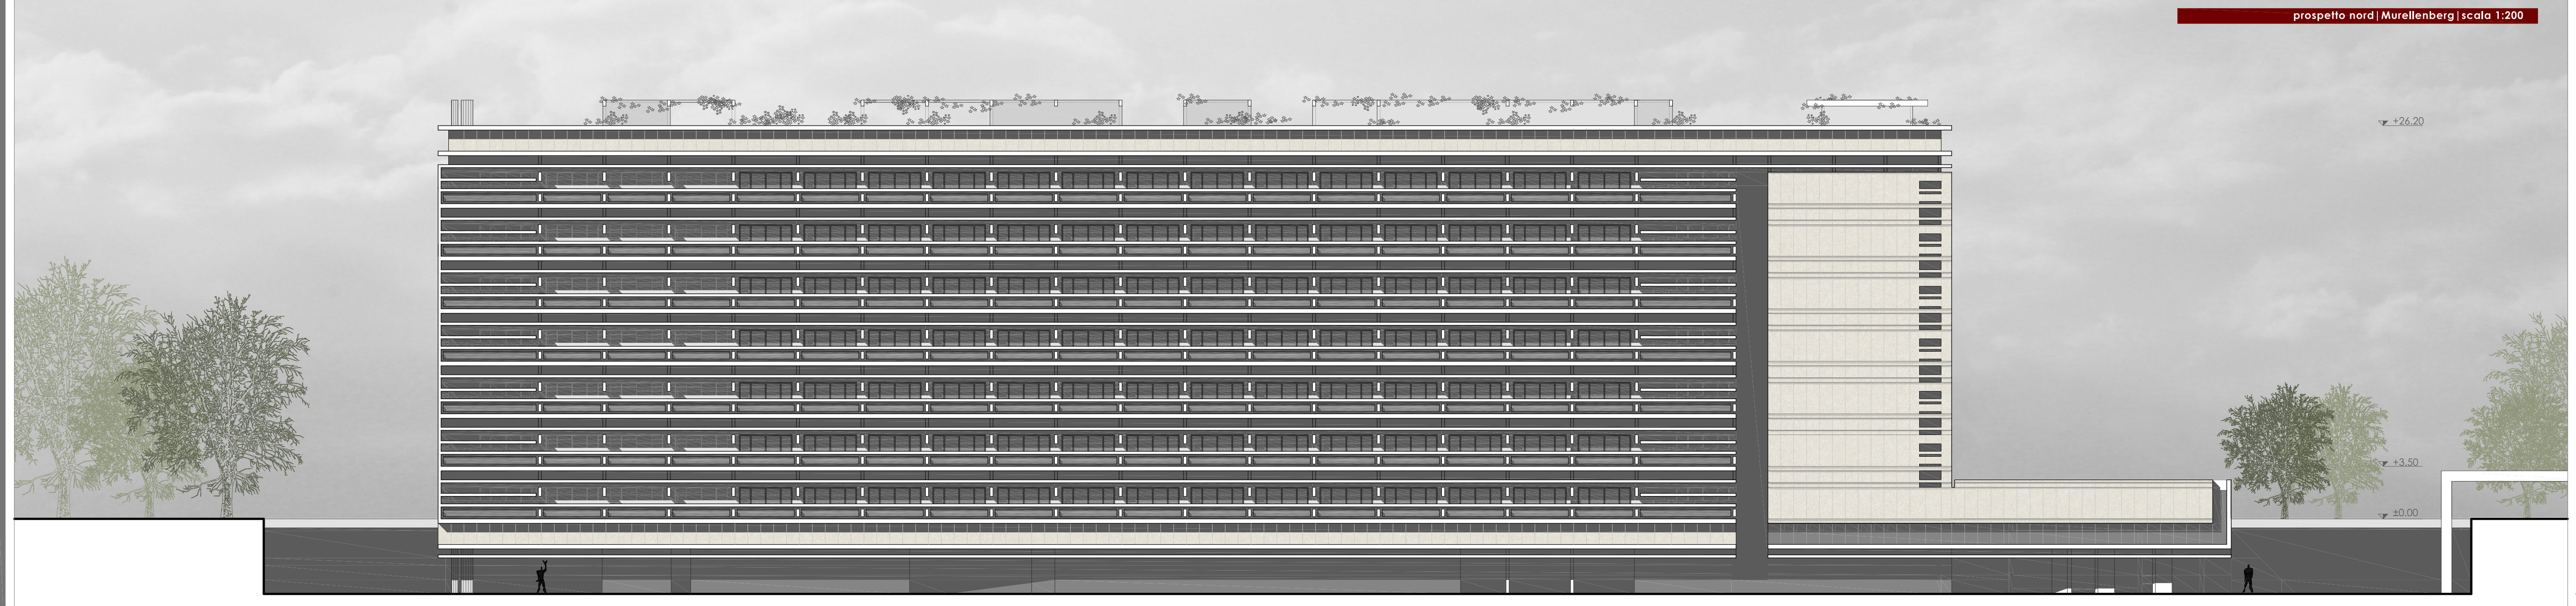

pianta quota -1.50 ±0.00 | sale conferenze | scala 1:200

sezione funzionale

pianta coperture | quota +26.20 | scala 1:1000

prospetto nord | rapporto con il paesaggio | scala 1:500

prospetto nord | Murellenberg | scala 1:200

prospetto ovest | guest rooms | sale conferenze | scala 1:200