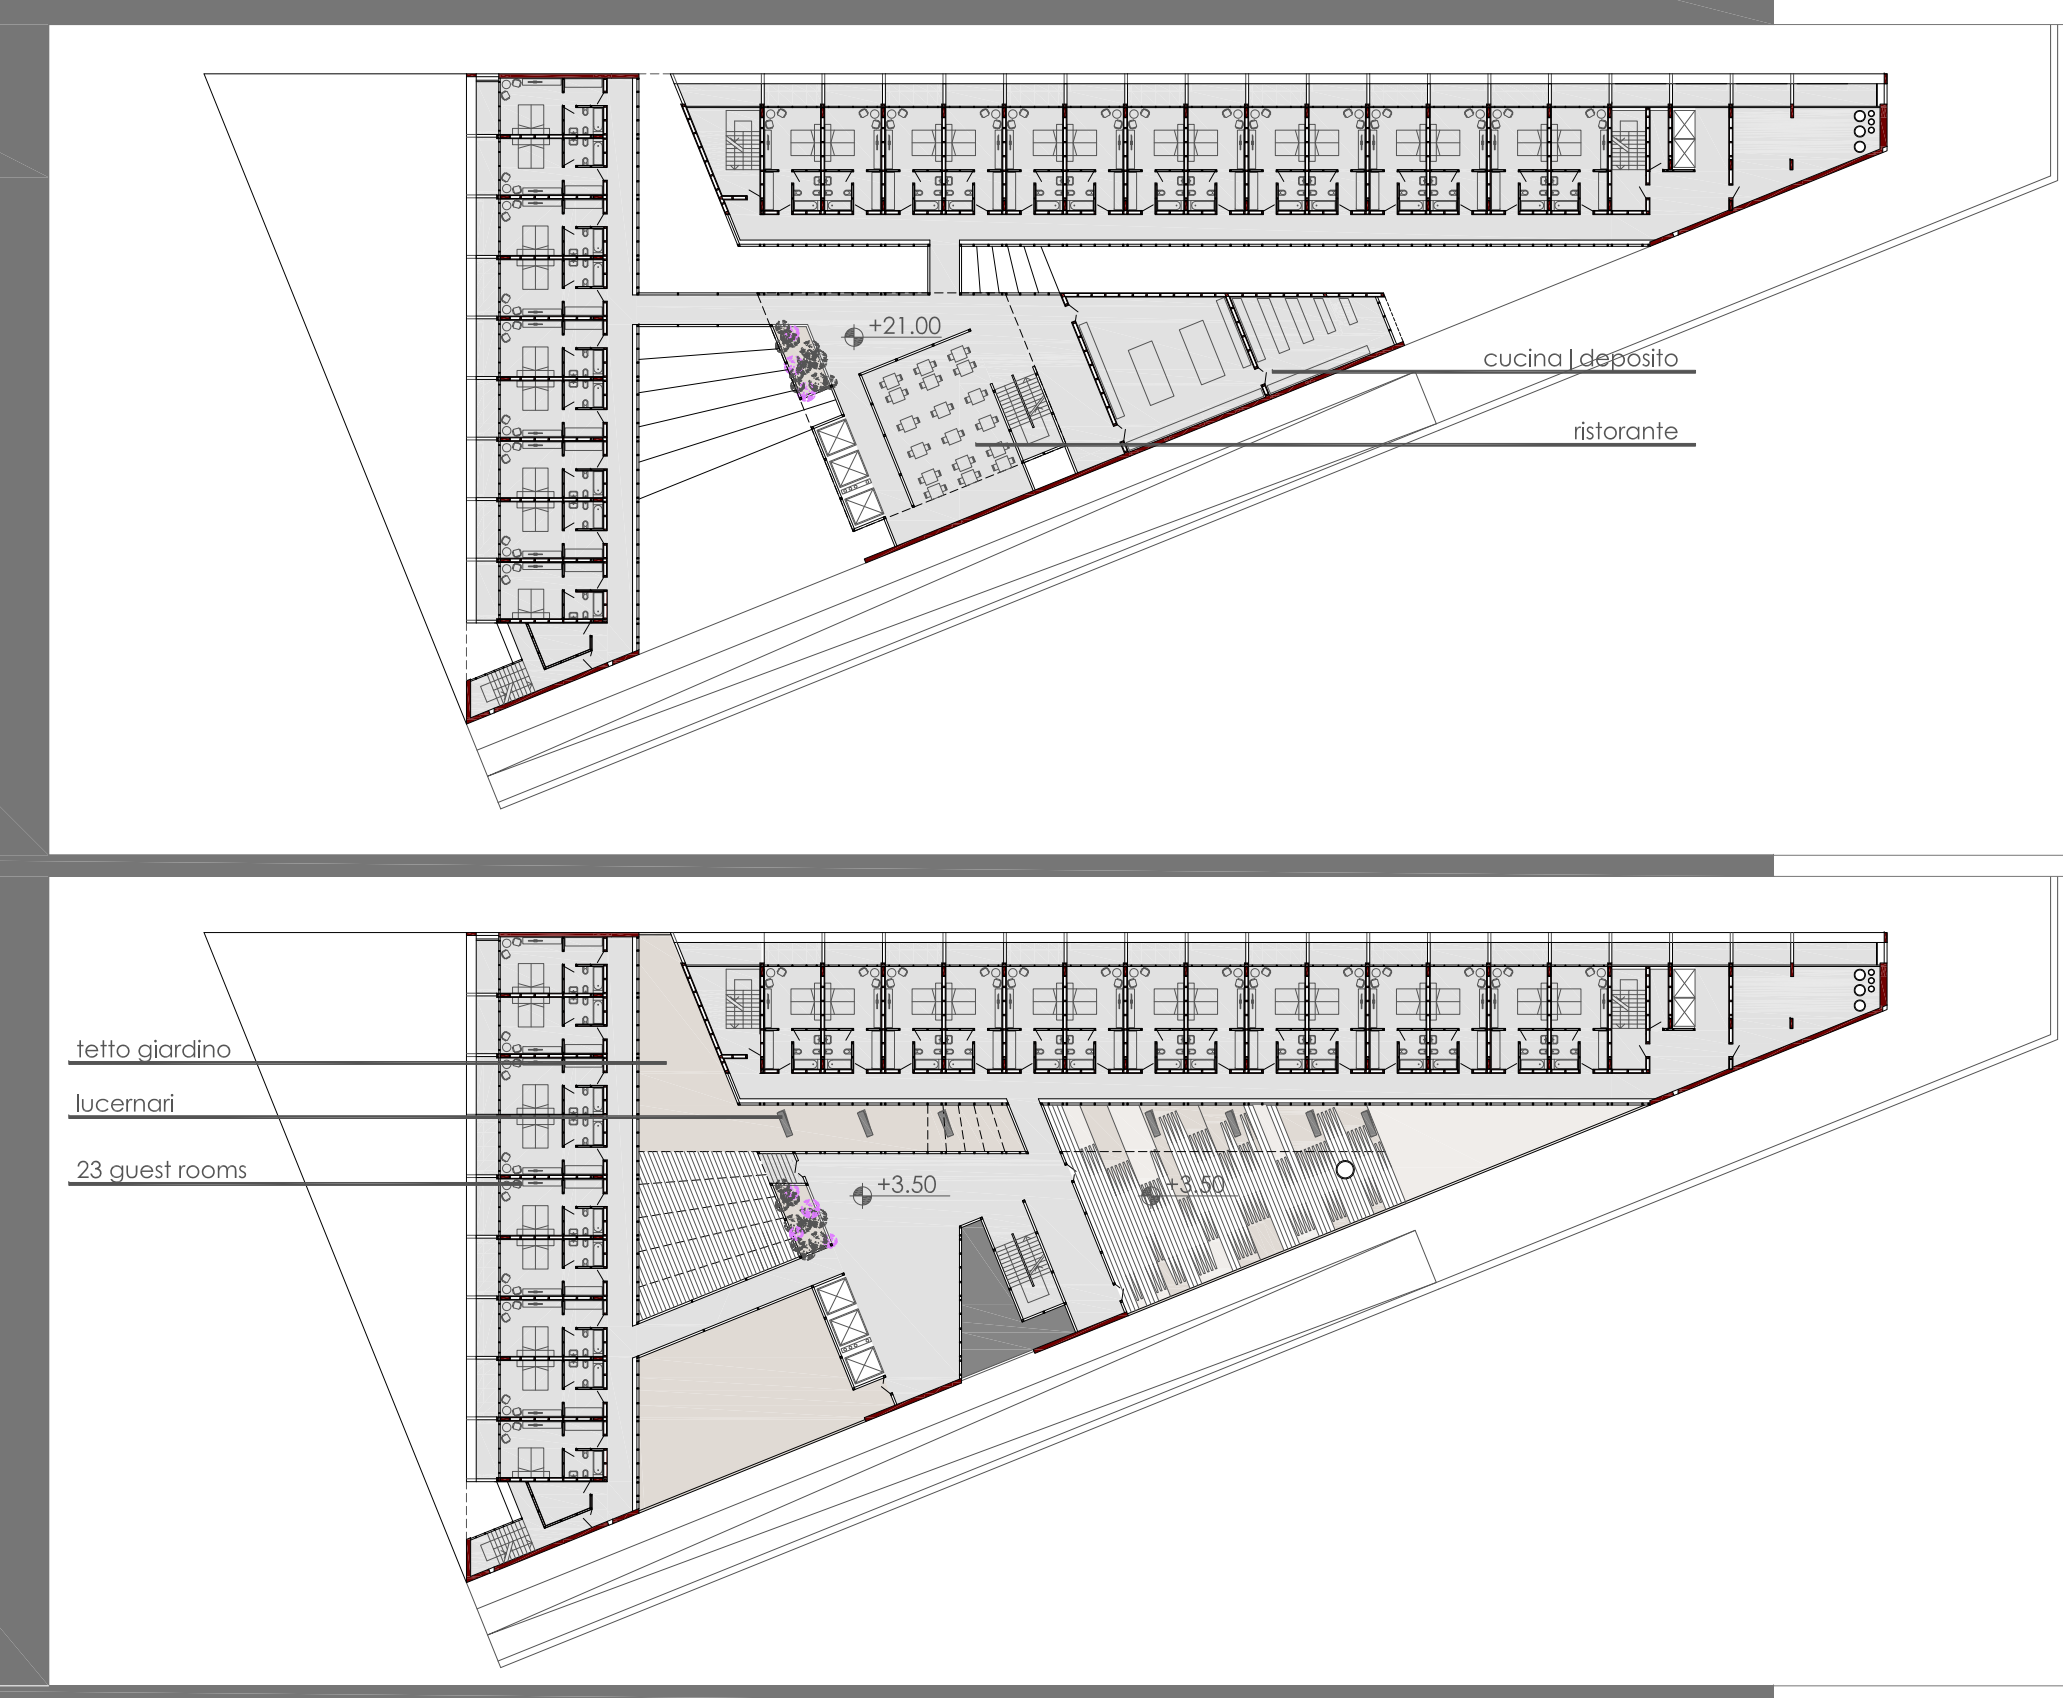

pianta quota -1.50 ±0.00 | sale conferenze | scala 1:200

sezione funzionale

pianta coperture | quota +26.20 | scala 1:1000

prospetto nord | rapporto con il paesaggio | scala 1:500

prospetto nord | Murellenberg | scala 1:200

prospetto ovest | guest rooms | sale conferenze | scala 1:200