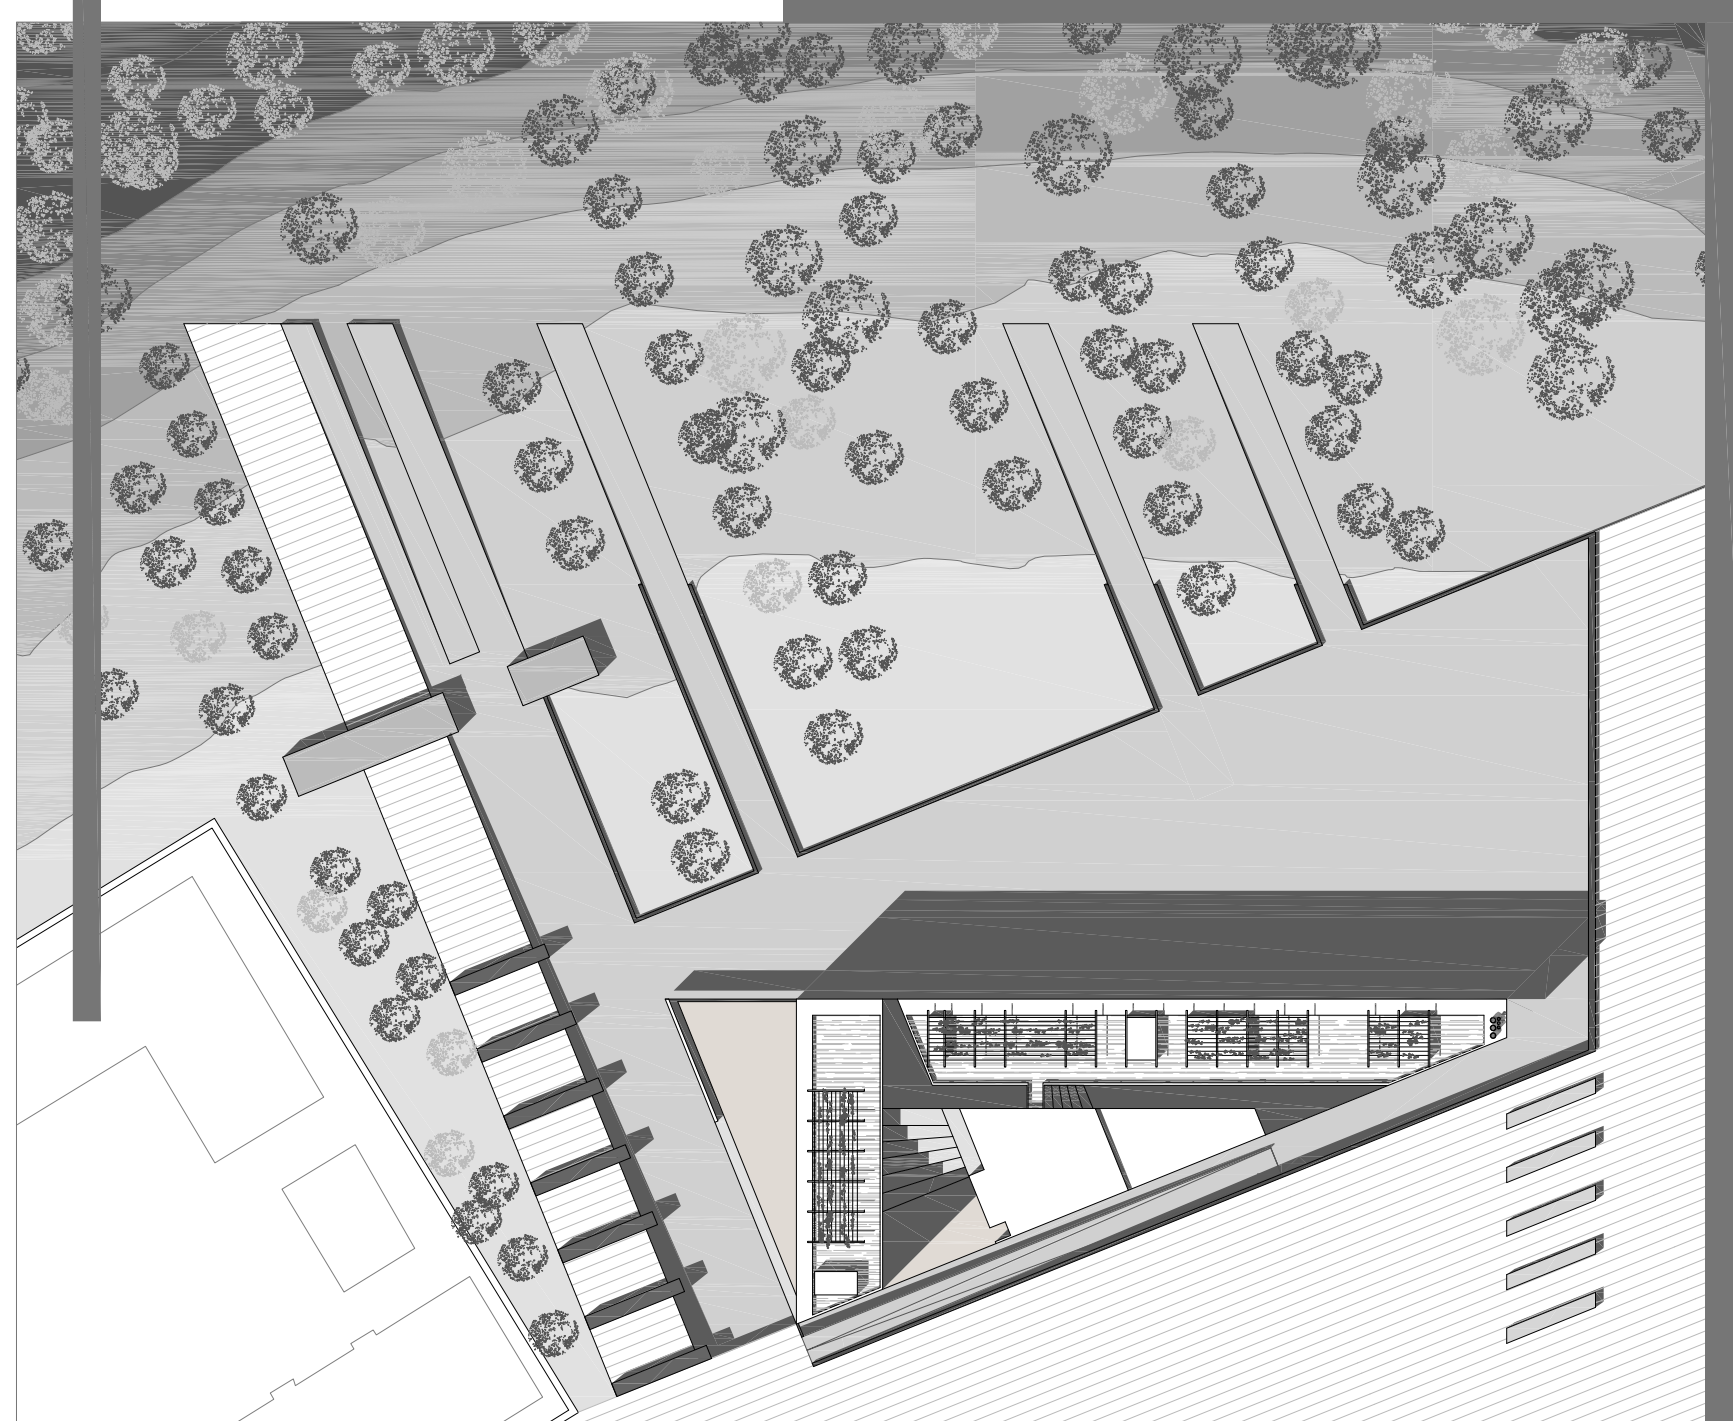

pianta quota -1.50 ±0.00 | sale conferenze | scala 1:200

sezione funzionale

pianta coperture | quota +26.20 | scala 1:1000

prospetto nord | rapporto con il paesaggio | scala 1:500

prospetto nord | Murellenberg | scala 1:200

prospetto ovest | guest rooms | sale conferenze | scala 1:200