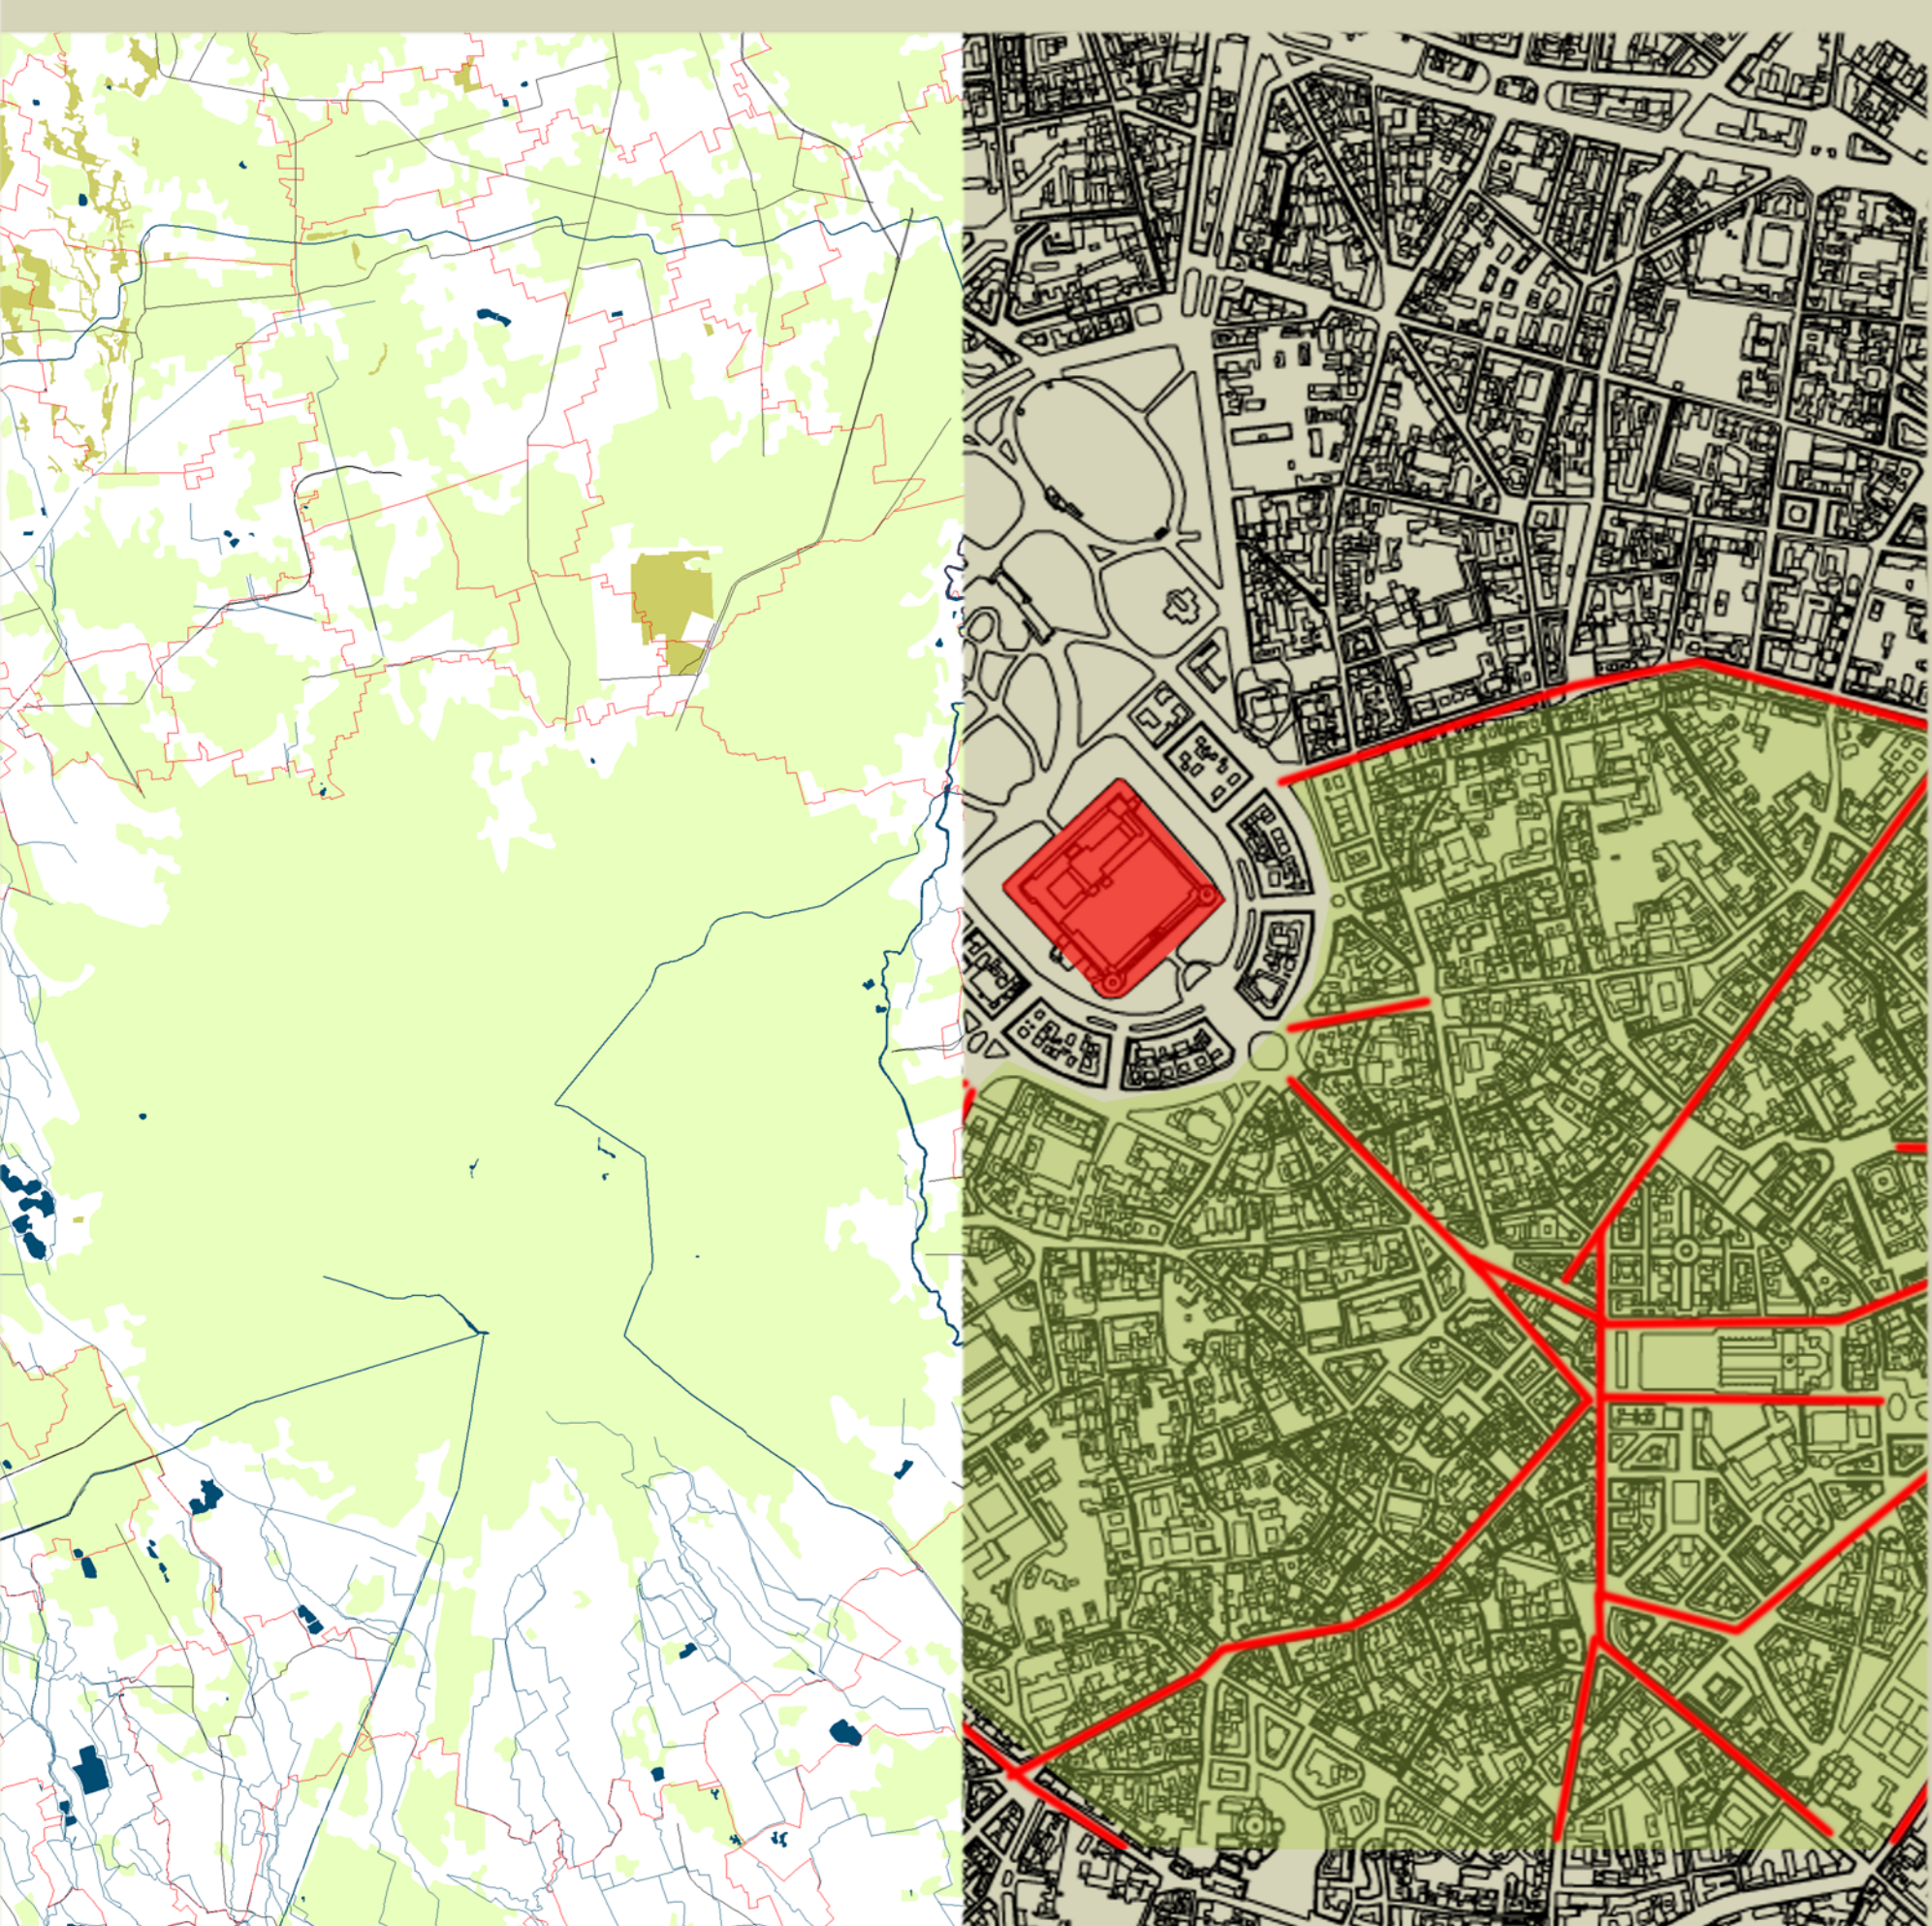

SCALA 1:50000 SCALA 1:10000

SCALA 1:50000 SCALA 1:10000

SCALA 1:50000 SCALA 1:10000

SCALA 1:50000 SCALA 1:10000

- Legenda carta 1.50000
- Nucleo abitato
 - Corpi idrici
 - Area boschiva
 - Area agricola
 - Area castello
 - Assi viari
- Legenda carta 1.10000
- Tessuto storico
 - Castello
 - Tracciati

SCALA 1:50000 SCALA 1:10000

SCALA 1:50000 SCALA 1:10000

SCALA 1:50000 SCALA 1:10000

SCALA 1:50000 SCALA 1:10000

SCALA 1:50000 SCALA 1:10000

SCALA 1:50000 SCALA 1:10000

SCALA 1:50000 SCALA 1:10000

SCALA 1:50000 SCALA 1:10000

SCALA 1:50000 SCALA 1:10000