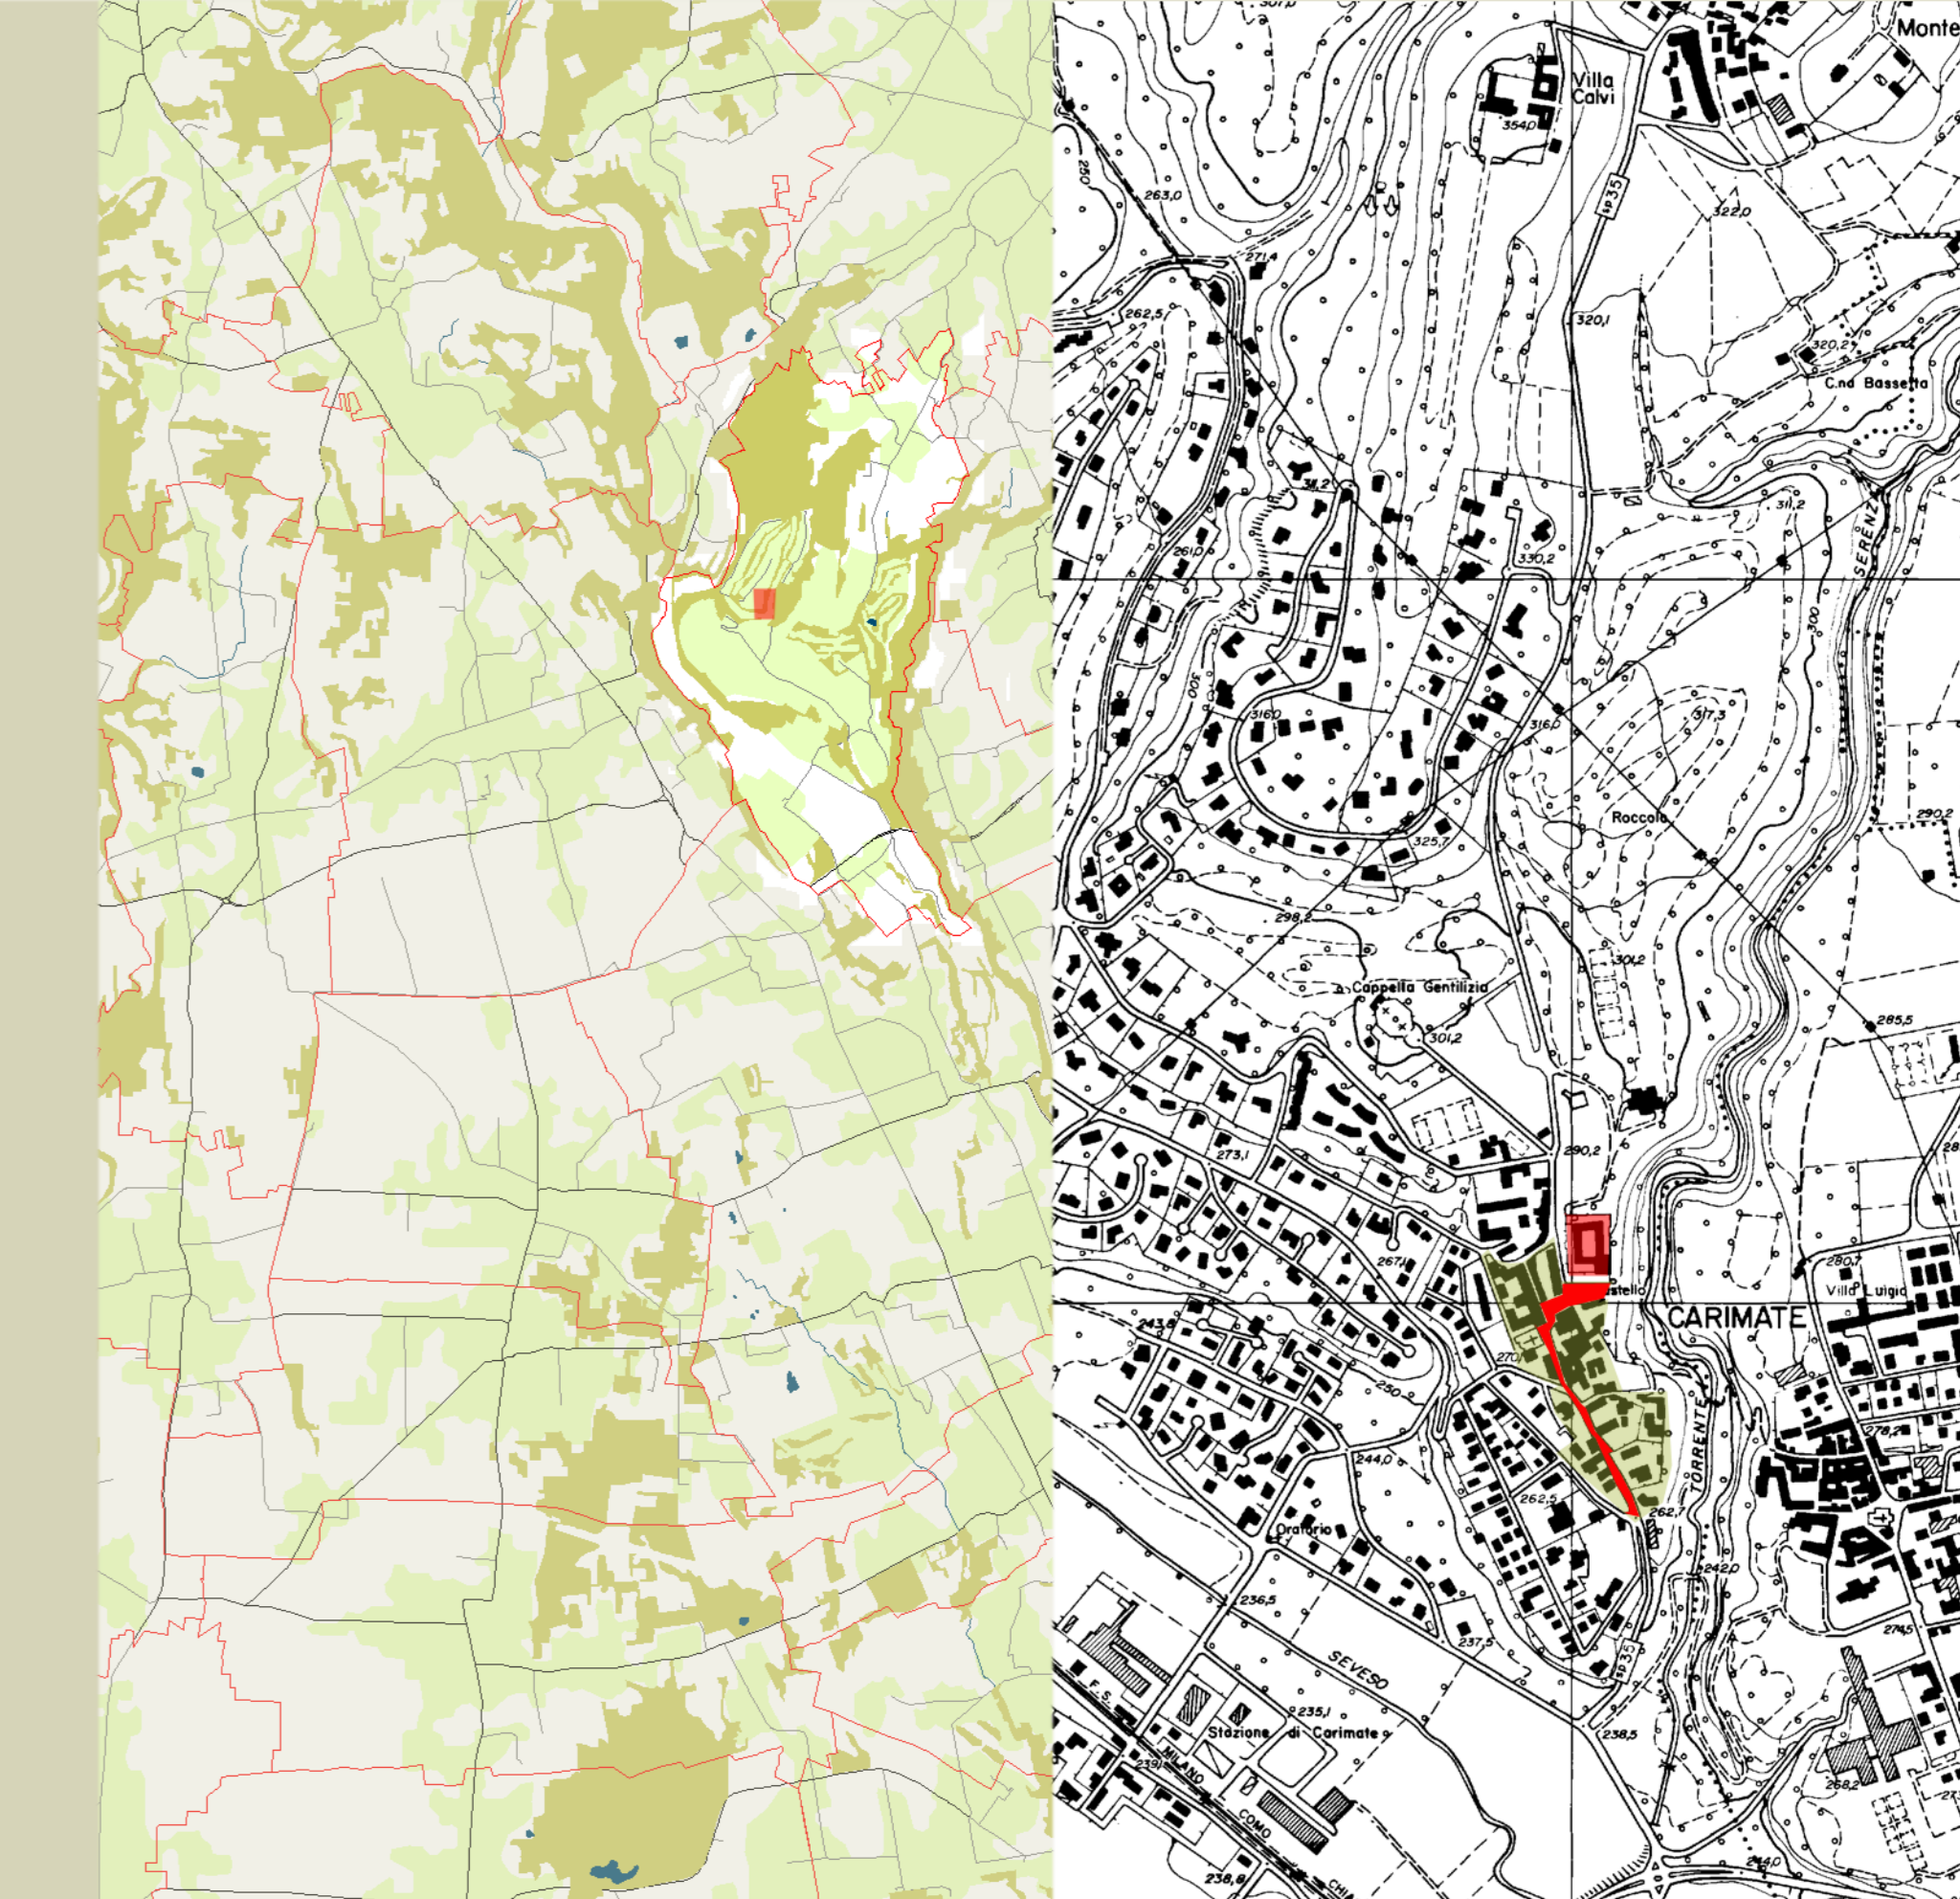

SCALA 1:50000 SCALA 1:10000

SCALA 1:50000 SCALA 1:10000

SCALA 1:50000 SCALA 1:10000

SCALA 1:50000 SCALA 1:10000

- Legenda carta 1.50000
- Nucleo abitato
 - Corpi idrici
 - Area boschiva
 - Area agricola
 - Area castello
 - Assi viari
- Legenda carta 1.10000
- Tessuto storico
 - Castello
 - Tracciati

SCALA 1:50000 SCALA 1:10000

SCALA 1:50000 SCALA 1:10000

SCALA 1:50000 SCALA 1:10000

SCALA 1:50000 SCALA 1:10000

SCALA 1:50000 SCALA 1:10000

SCALA 1:50000 SCALA 1:10000

SCALA 1:50000 SCALA 1:10000

SCALA 1:50000 SCALA 1:10000

SCALA 1:50000 SCALA 1:10000