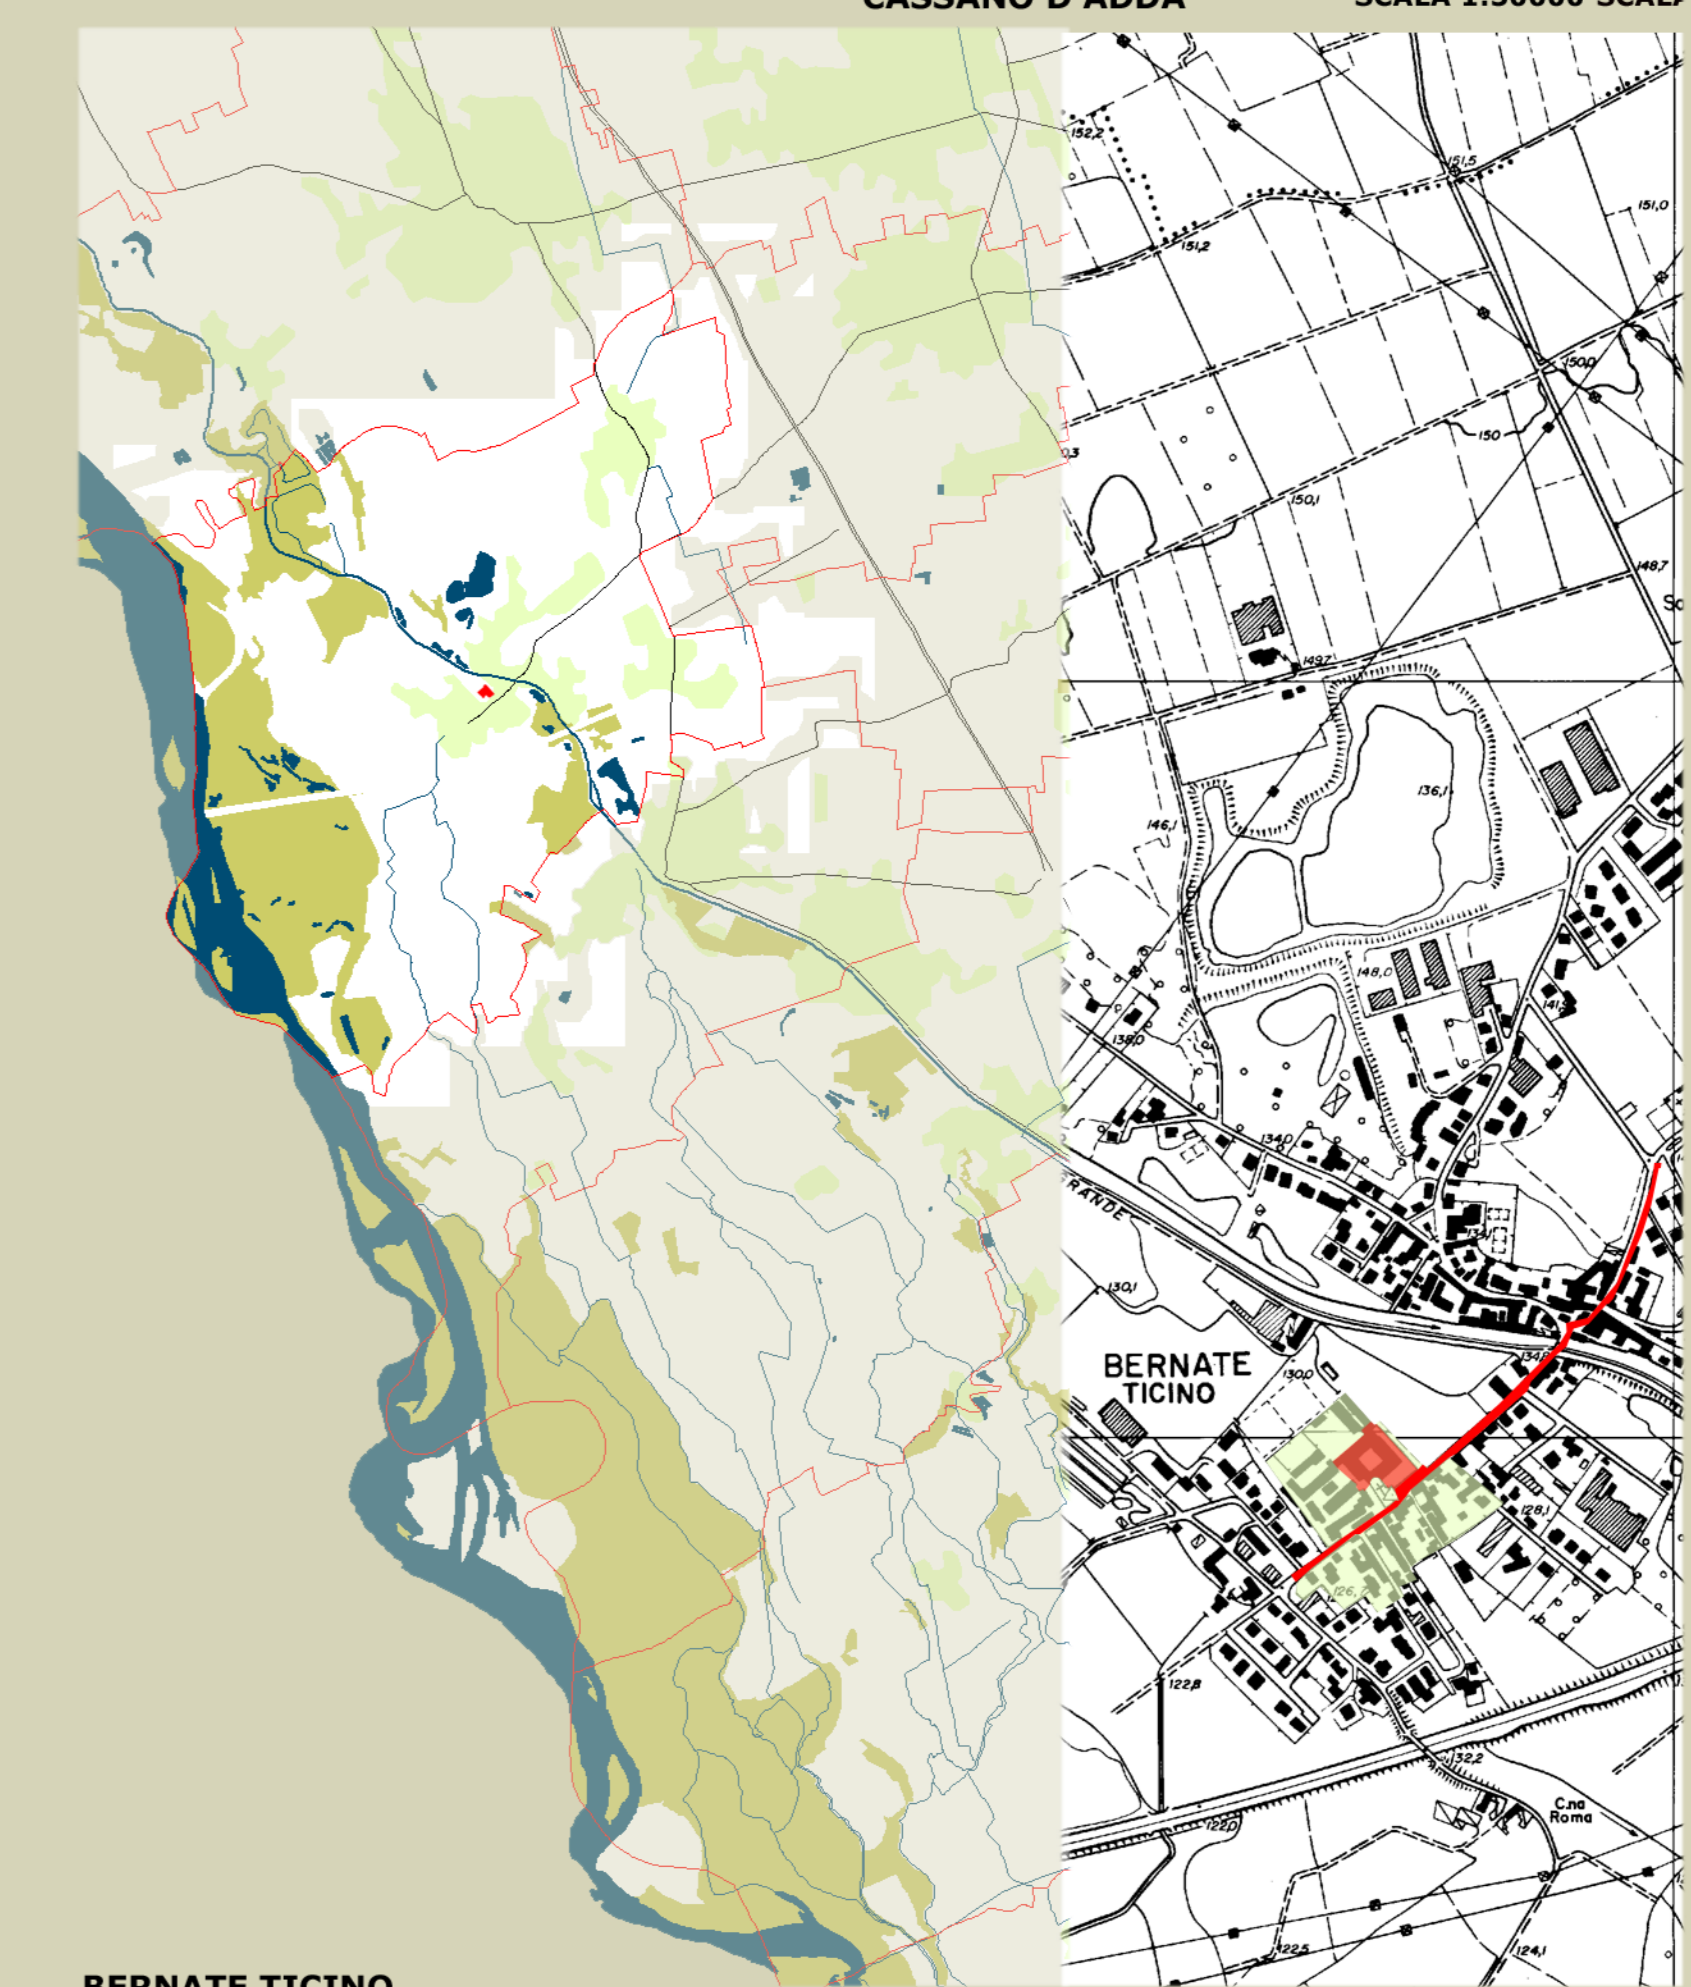

SCALA 1:50000 SCALA 1:10000

SCALA 1:50000 SCALA 1:10000

SCALA 1:50000 SCALA 1:10000

SCALA 1:50000 SCALA 1:10000

- Legenda carta 1.50000
- Nucleo abitato
 - Corpi idrici
 - Area boschiva
 - Area agricola
 - Area castello
 - Assi viari
- Legenda carta 1.10000
- Tessuto storico
 - Castello
 - Tracciati

SCALA 1:50000 SCALA 1:10000

SCALA 1:50000 SCALA 1:10000

SCALA 1:50000 SCALA 1:10000

SCALA 1:50000 SCALA 1:10000

SCALA 1:50000 SCALA 1:10000

SCALA 1:50000 SCALA 1:10000

SCALA 1:50000 SCALA 1:10000

SCALA 1:50000 SCALA 1:10000

SCALA 1:50000 SCALA 1:10000