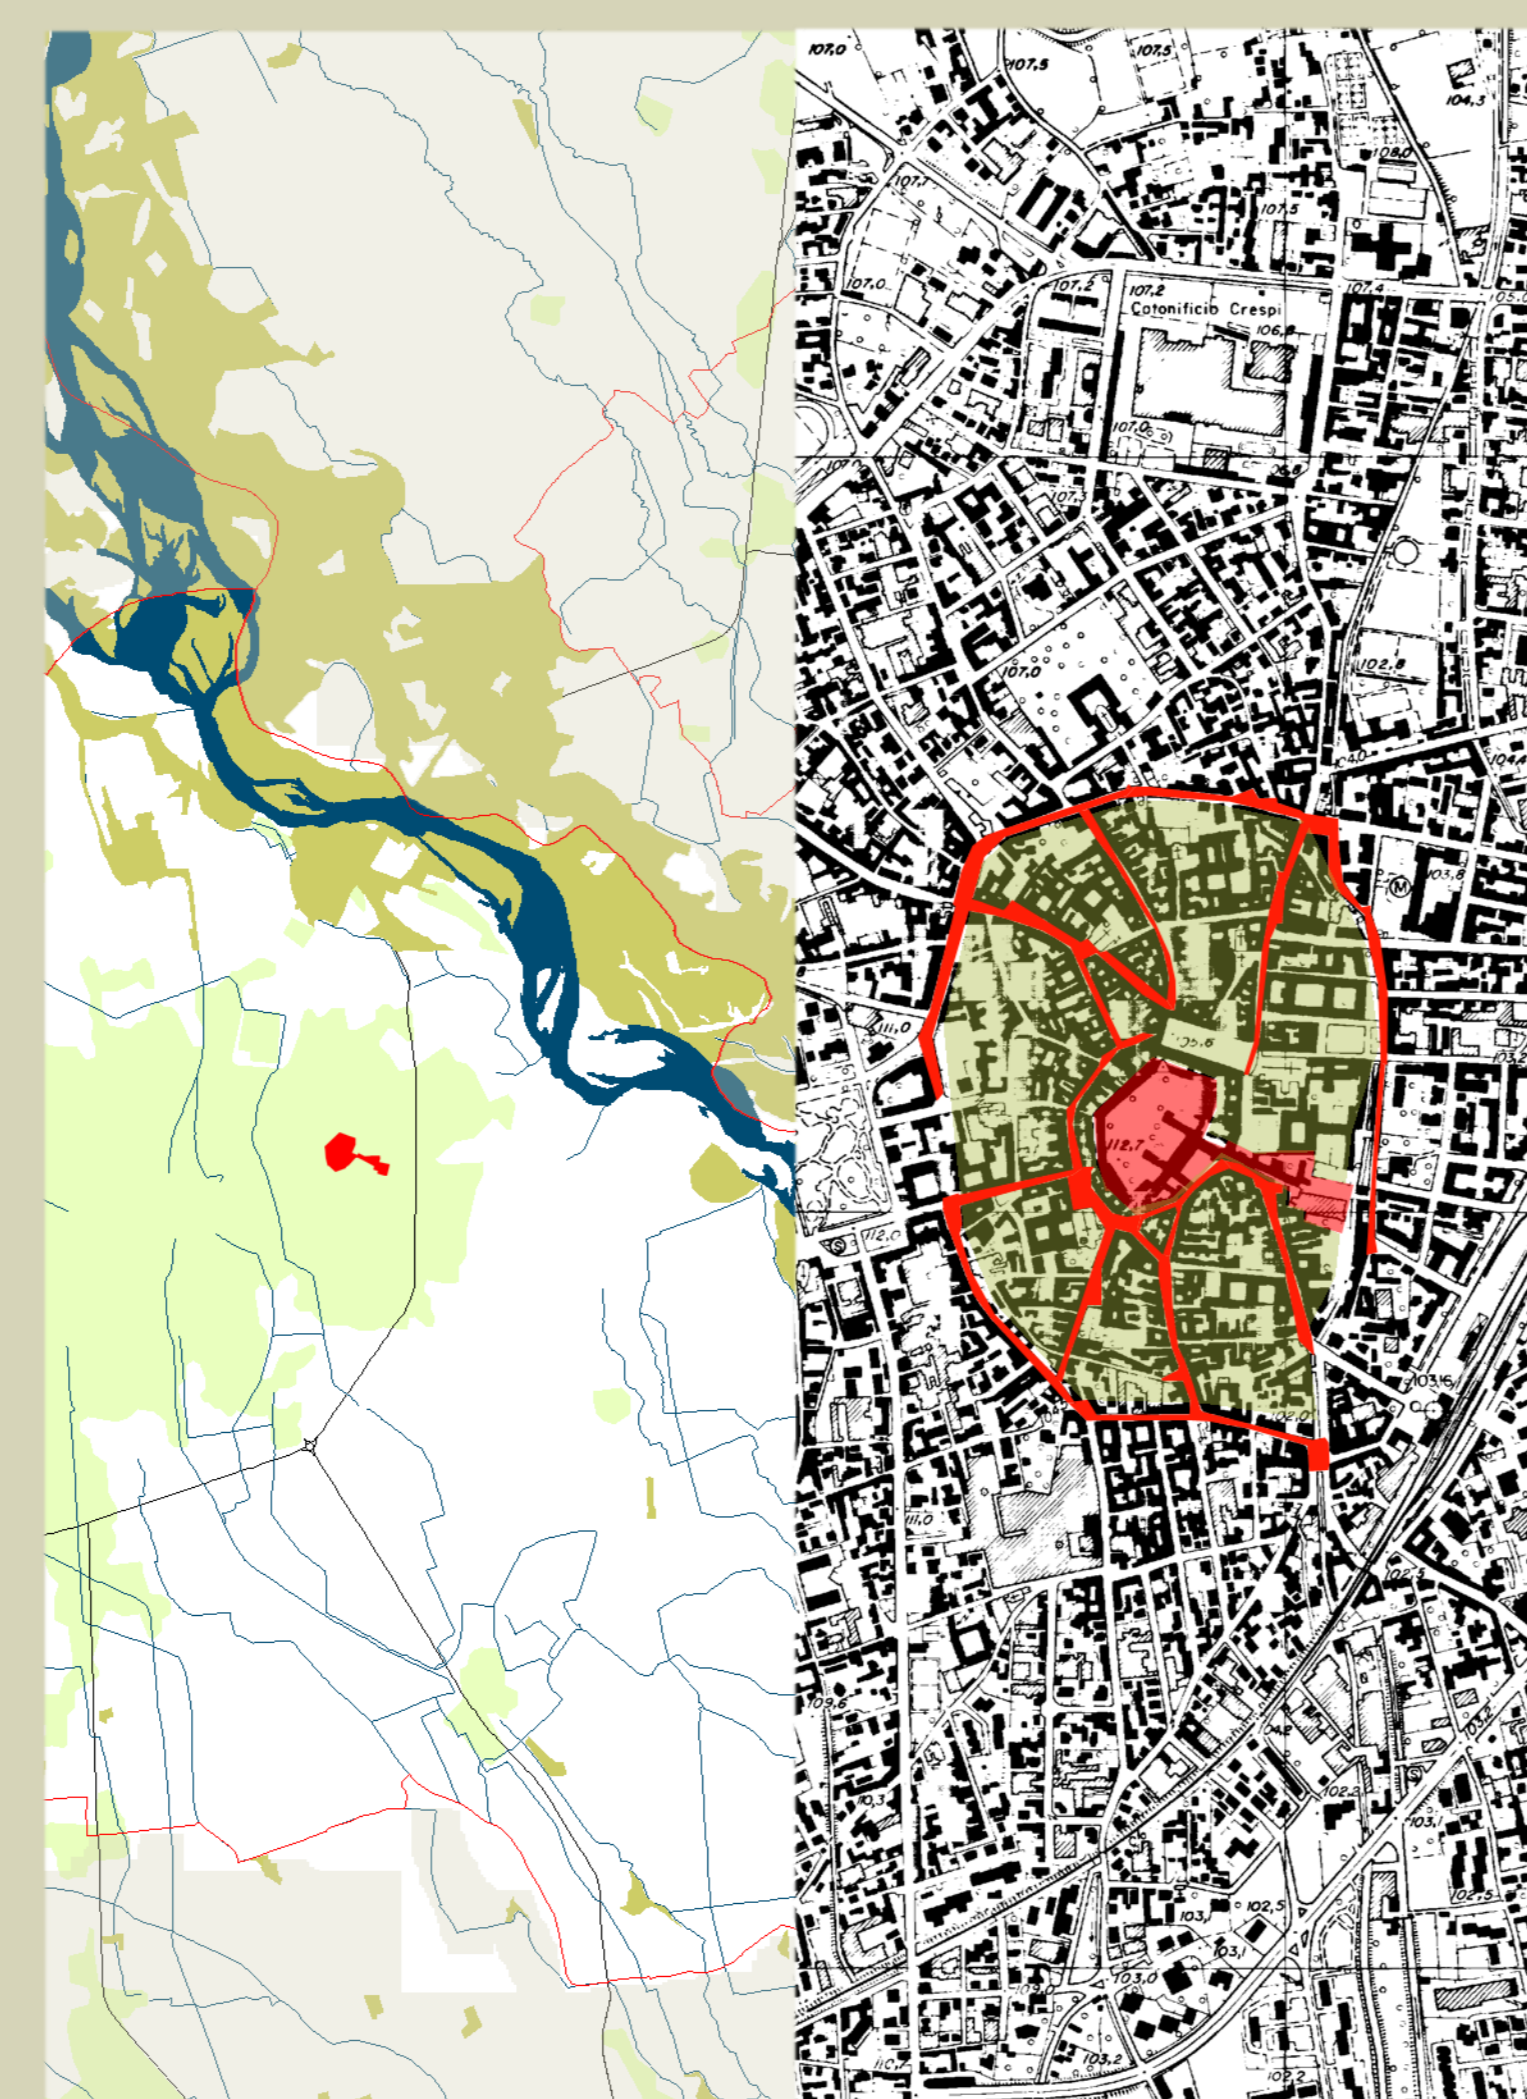

SCALA 1:50000 SCALA 1:10000

SCALA 1:50000 SCALA 1:10000

SCALA 1:50000 SCALA 1:10000

SCALA 1:50000 SCALA 1:10000

- Legenda carta 1.50000
- Nucleo abitato
 - Corpi idrici
 - Area boschiva
 - Area agricola
 - Area castello
 - Assi viari
- Legenda carta 1.10000
- Tessuto storico
 - Castello
 - Tracciati

SCALA 1:50000 SCALA 1:10000

SCALA 1:50000 SCALA 1:10000

SCALA 1:50000 SCALA 1:10000

SCALA 1:50000 SCALA 1:10000

SCALA 1:50000 SCALA 1:10000

SCALA 1:50000 SCALA 1:10000

SCALA 1:50000 SCALA 1:10000

SCALA 1:50000 SCALA 1:10000

SCALA 1:50000 SCALA 1:10000