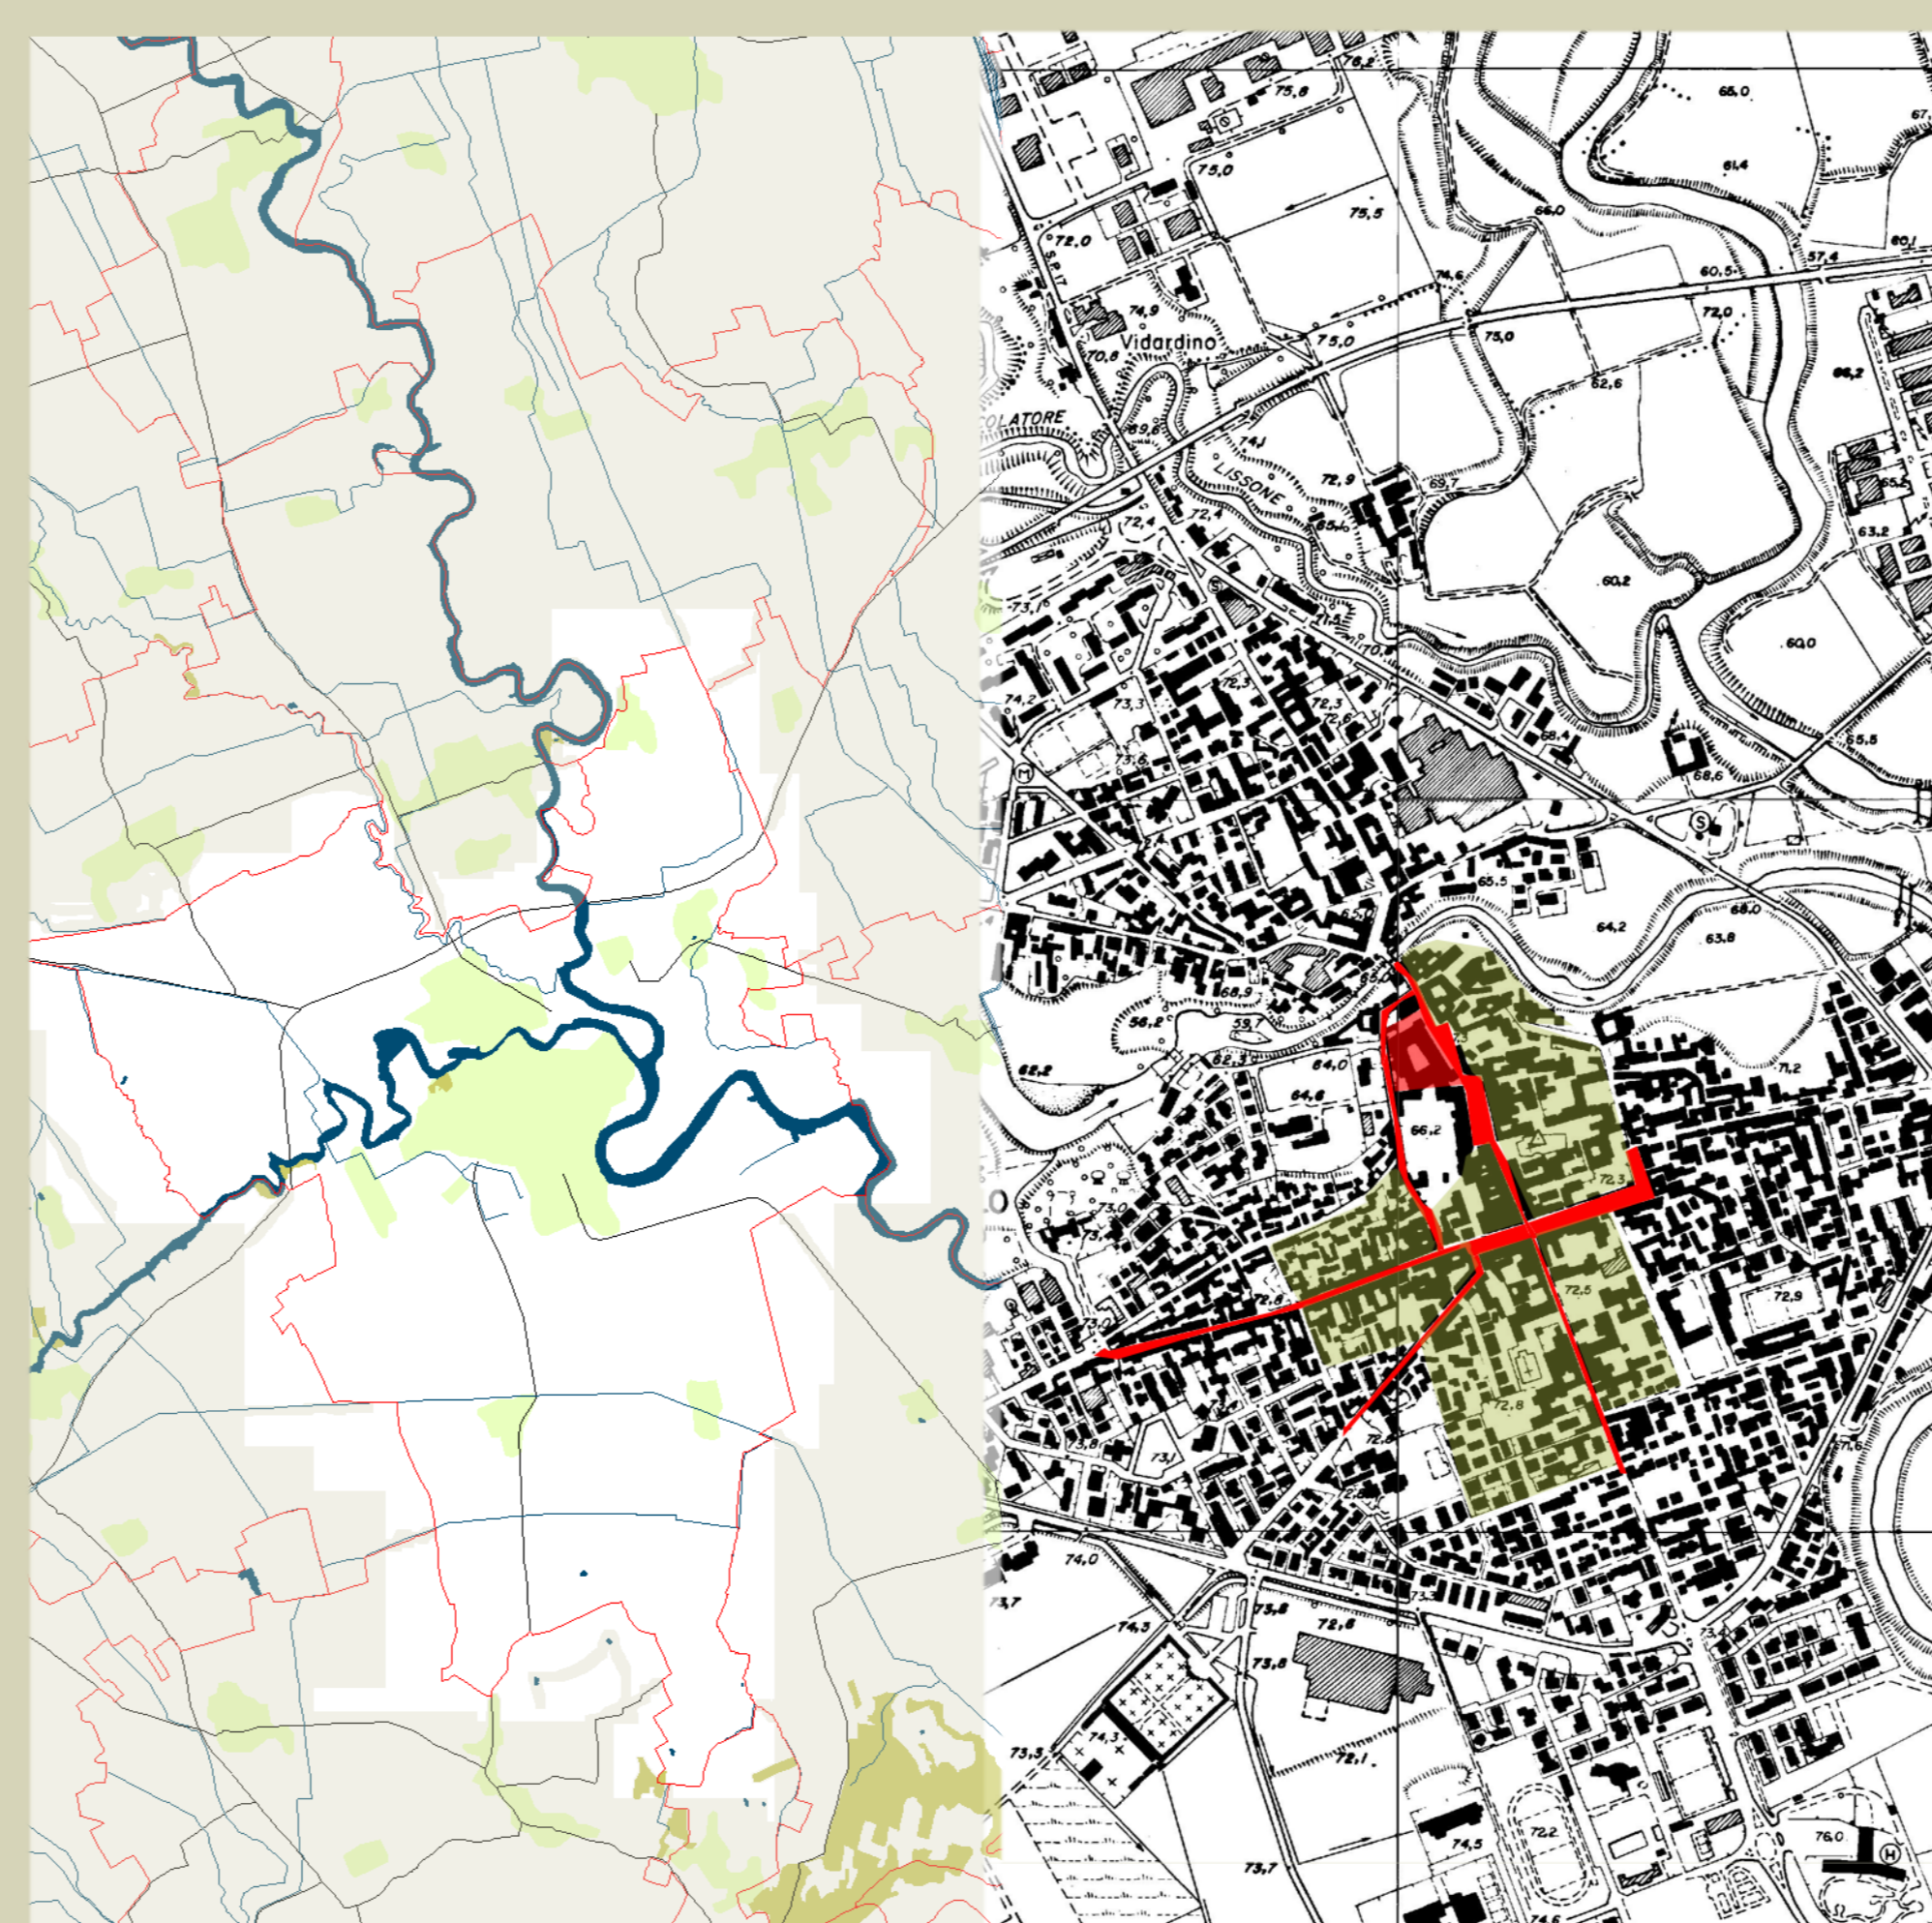

SCALA 1:50000 SCALA 1:10000

SCALA 1:50000 SCALA 1:10000

SCALA 1:50000 SCALA 1:10000

SCALA 1:50000 SCALA 1:10000

- Legenda carta 1.50000
- Nucleo abitato
 - Corpi idrici
 - Area boschiva
 - Area agricola
 - Area castello
 - Assi viari
- Legenda carta 1.10000
- Tessuto storico
 - Castello
 - Tracciati

SCALA 1:50000 SCALA 1:10000

SCALA 1:50000 SCALA 1:10000

SCALA 1:50000 SCALA 1:10000

SCALA 1:50000 SCALA 1:10000

SCALA 1:50000 SCALA 1:10000

SCALA 1:50000 SCALA 1:10000

SCALA 1:50000 SCALA 1:10000

SCALA 1:50000 SCALA 1:10000

SCALA 1:50000 SCALA 1:10000