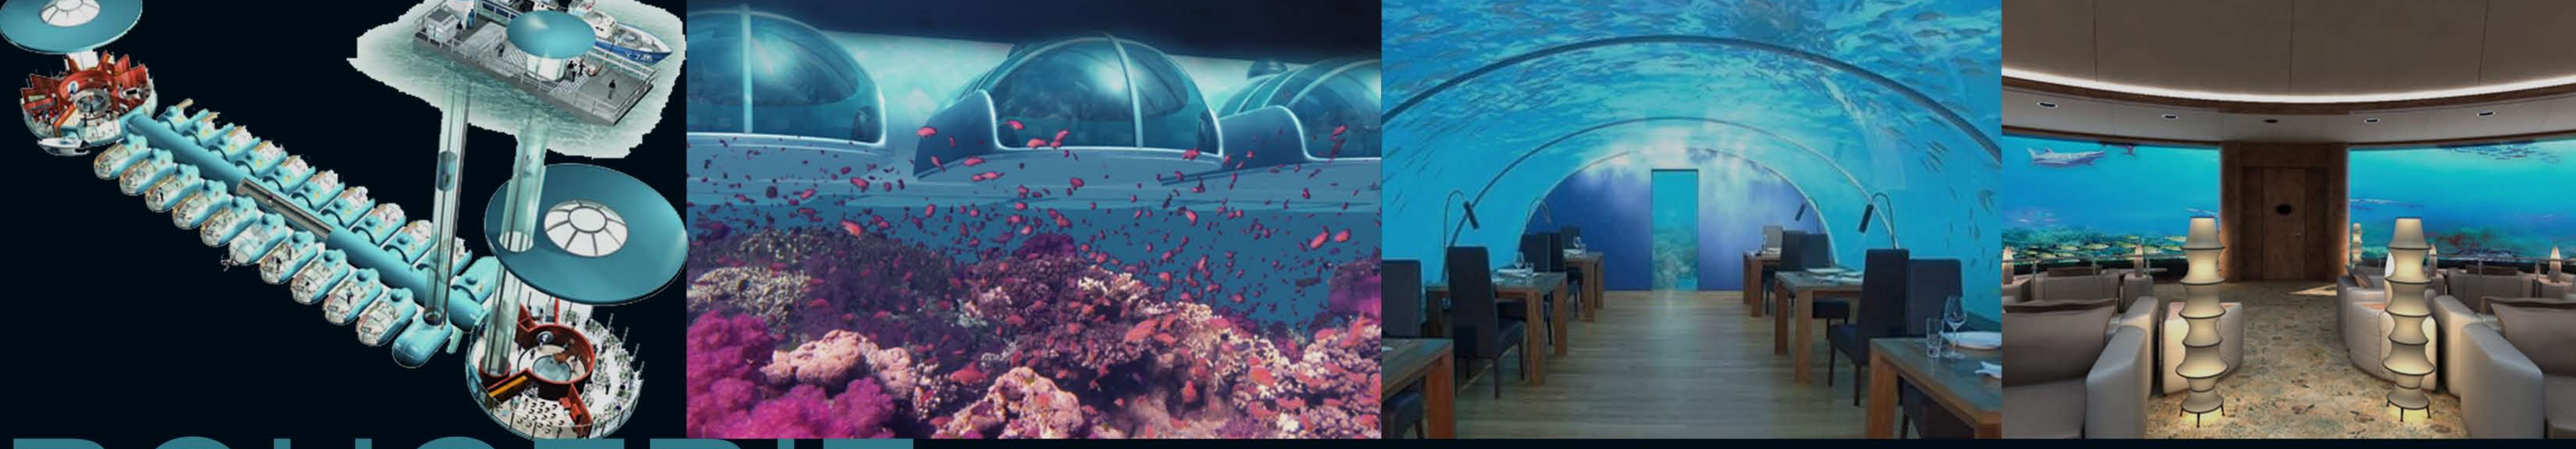

JONES / POSEIDON RESORT

IMMERSIONE_LUSSO_NATURA