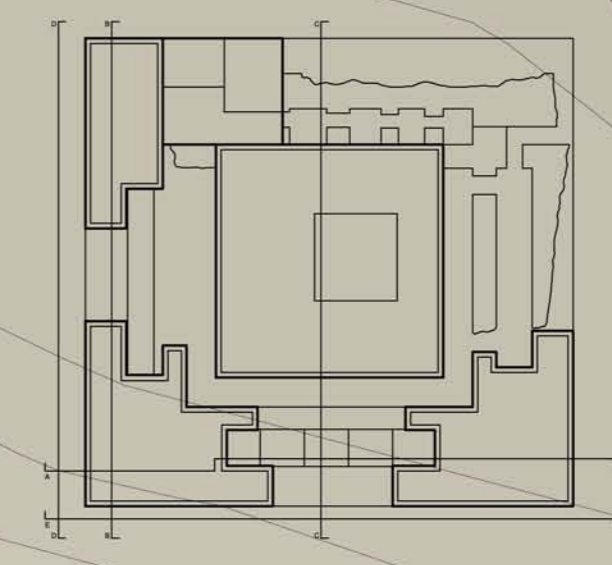

Politecnico di Milano  
Facoltà di Architettura  
Anno Accademico 2009-2010

PROGETTO PER LA VALORIZZAZIONE  
DELLA VILLA DI TIBERIO A CAPRI

Pianta Piano Coperture

Tesi di Laurea di:  
Bruni Elisa 721664  
Relatore:  
prof. Pier Federico Callari  
Correlatori:  
arch. Samuele Orsola  
arch. Paolo Conforti  
arch. Alessia Chiapperrino  
arch. Sergio Savini  
Scala:  
1:100  
Tavola n°: