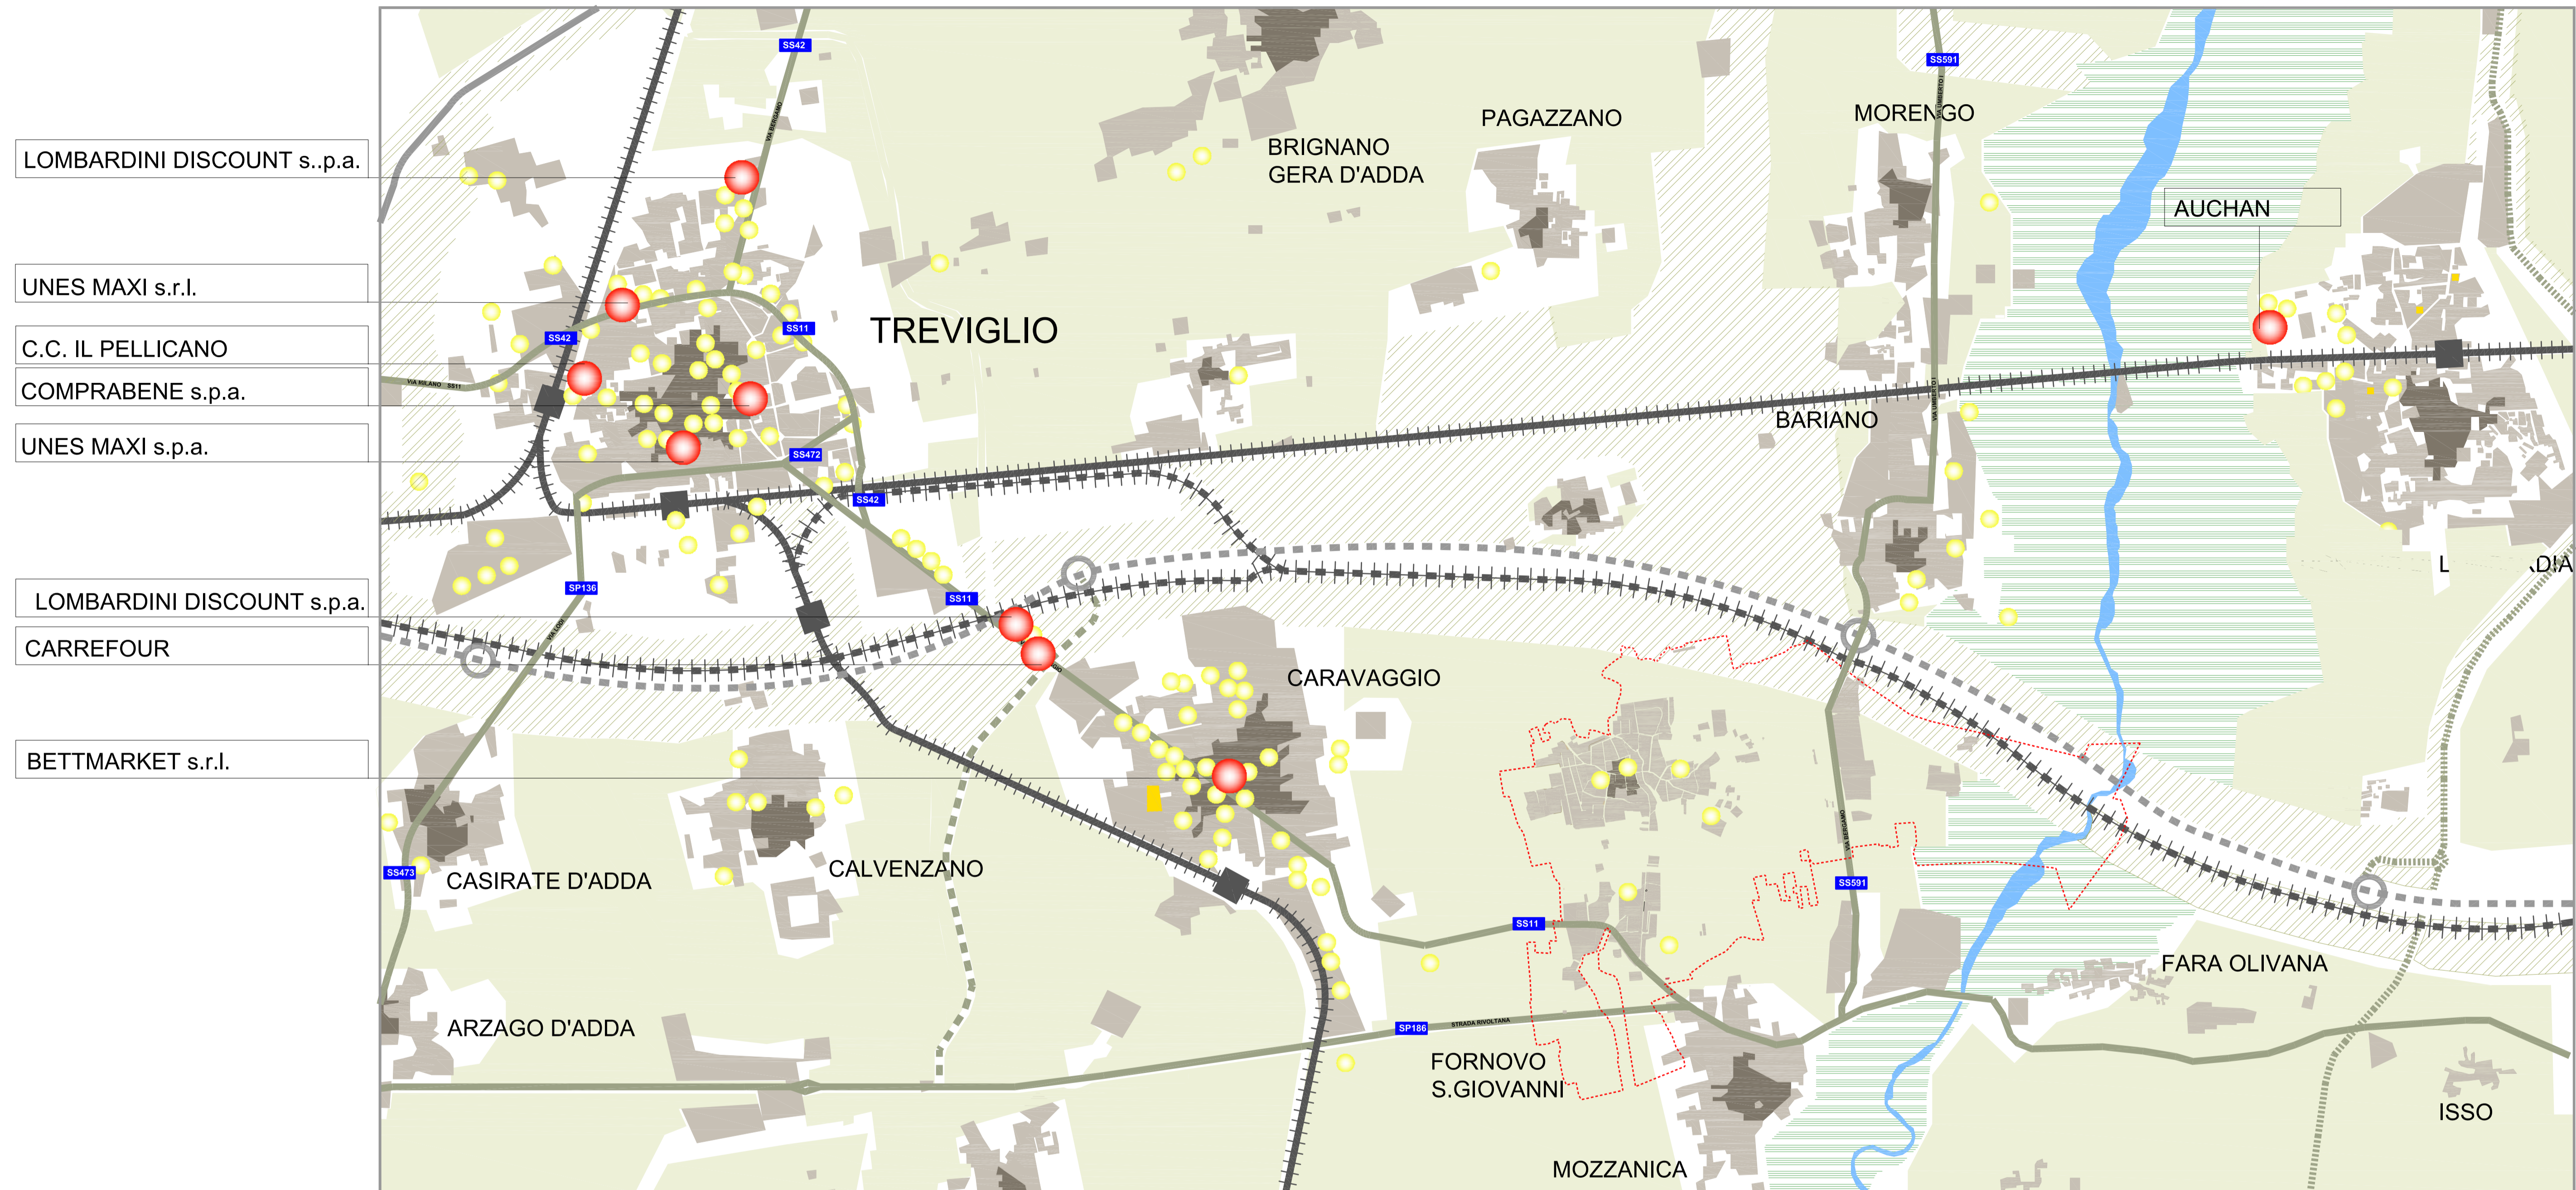

PROPOSTA DI PROGETTO

SISTEMA DEL COMMERCIO

- LOMBARDINI DISCOUNT s.p.a.
- UNES MAXI s.r.l.
- C.C. IL PELLICANO
- COMPRABENE s.p.a.
- UNES MAXI s.p.a.
- LOMBARDINI DISCOUNT s.p.a.
- CARREFOUR
- BETTMARKET s.r.l.

LEGENDA		Esistente	Progetto
SISTEMA INSEDIATIVO	CITTA' STORICA		
	CITTA' CONSOLIDATA PREVALENTEMENTE RESIDENZIALE		
	POLI COMMERCIALI MEDIA/GRADE DISTRIBUZIONE		
	AMBITI AGRICOLI DI POSSIBILE COMPROMISSIONE		

LEGENDA		Esistente	Progetto
SISTEMA INFRASTRUTTURALE	AUTOSTRADA		
	FERROVIA		
	RETE PRINCIPALE		
	STRADA STATALE		
	STRADA PROVINCIALE		

LEGENDA		Esistente	Progetto
SISTEMA AMBIENTALE	AREA FLUVIALE PARCO DEL SERIO		
	AREE AGRICOLE		
	VERDE DI MITIGAZIONE INFRASTRUTTURALE		