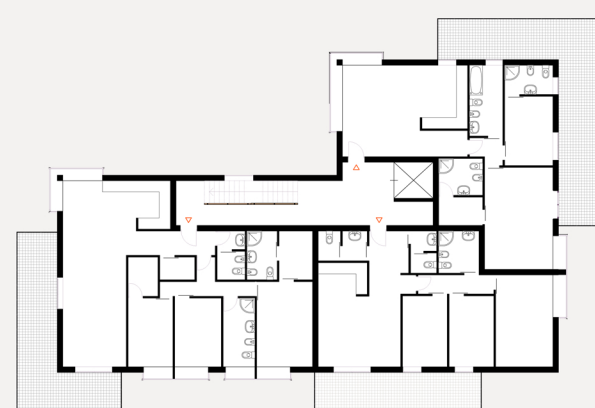

PROSPETTO SUD

PIANO TERRA

PIANO PRIMO

PROSPETTO OVEST

PROSPETTO EST

PIANO SECONDO

PIANO TERZO

PIANO QUARTO

PIANO QUINTO

SEZIONE B_B'

ESISTENTE_SPUNTI PROGETTUALI

TORRI PITAGORA

PROGETTO: JARETTI_LUZI

ANNO: 1962_1973

DOVE: CORSO SIRACUSA, TORINO

AREA CENTRALE COMPARTO F3