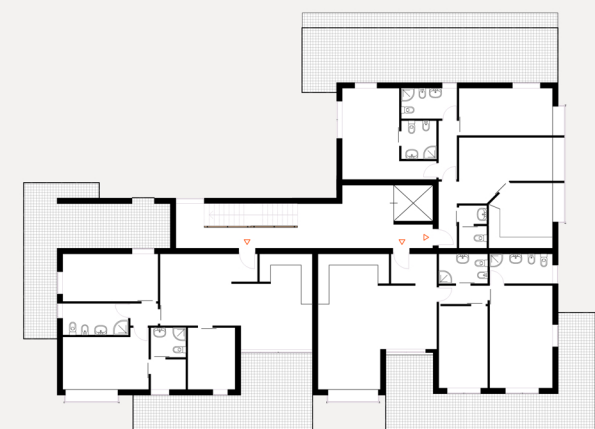

PROSPETTO SUD

PIANO TERRA

PIANO PRIMO

PROSPETTO OVEST

PROSPETTO EST

PIANO SECONDO

PIANO TERZO

PIANO QUARTO

PIANO QUINTO

SEZIONE B_B'

ESISTENTE_SPUNTI PROGETTUALI

TORRI PITAGORA

PROGETTO: JARETTI_LUZI

ANNO: 1962_1973

DOVE: CORSO SIRACUSA, TORINO

AREA CENTRALE COMPARTO F3