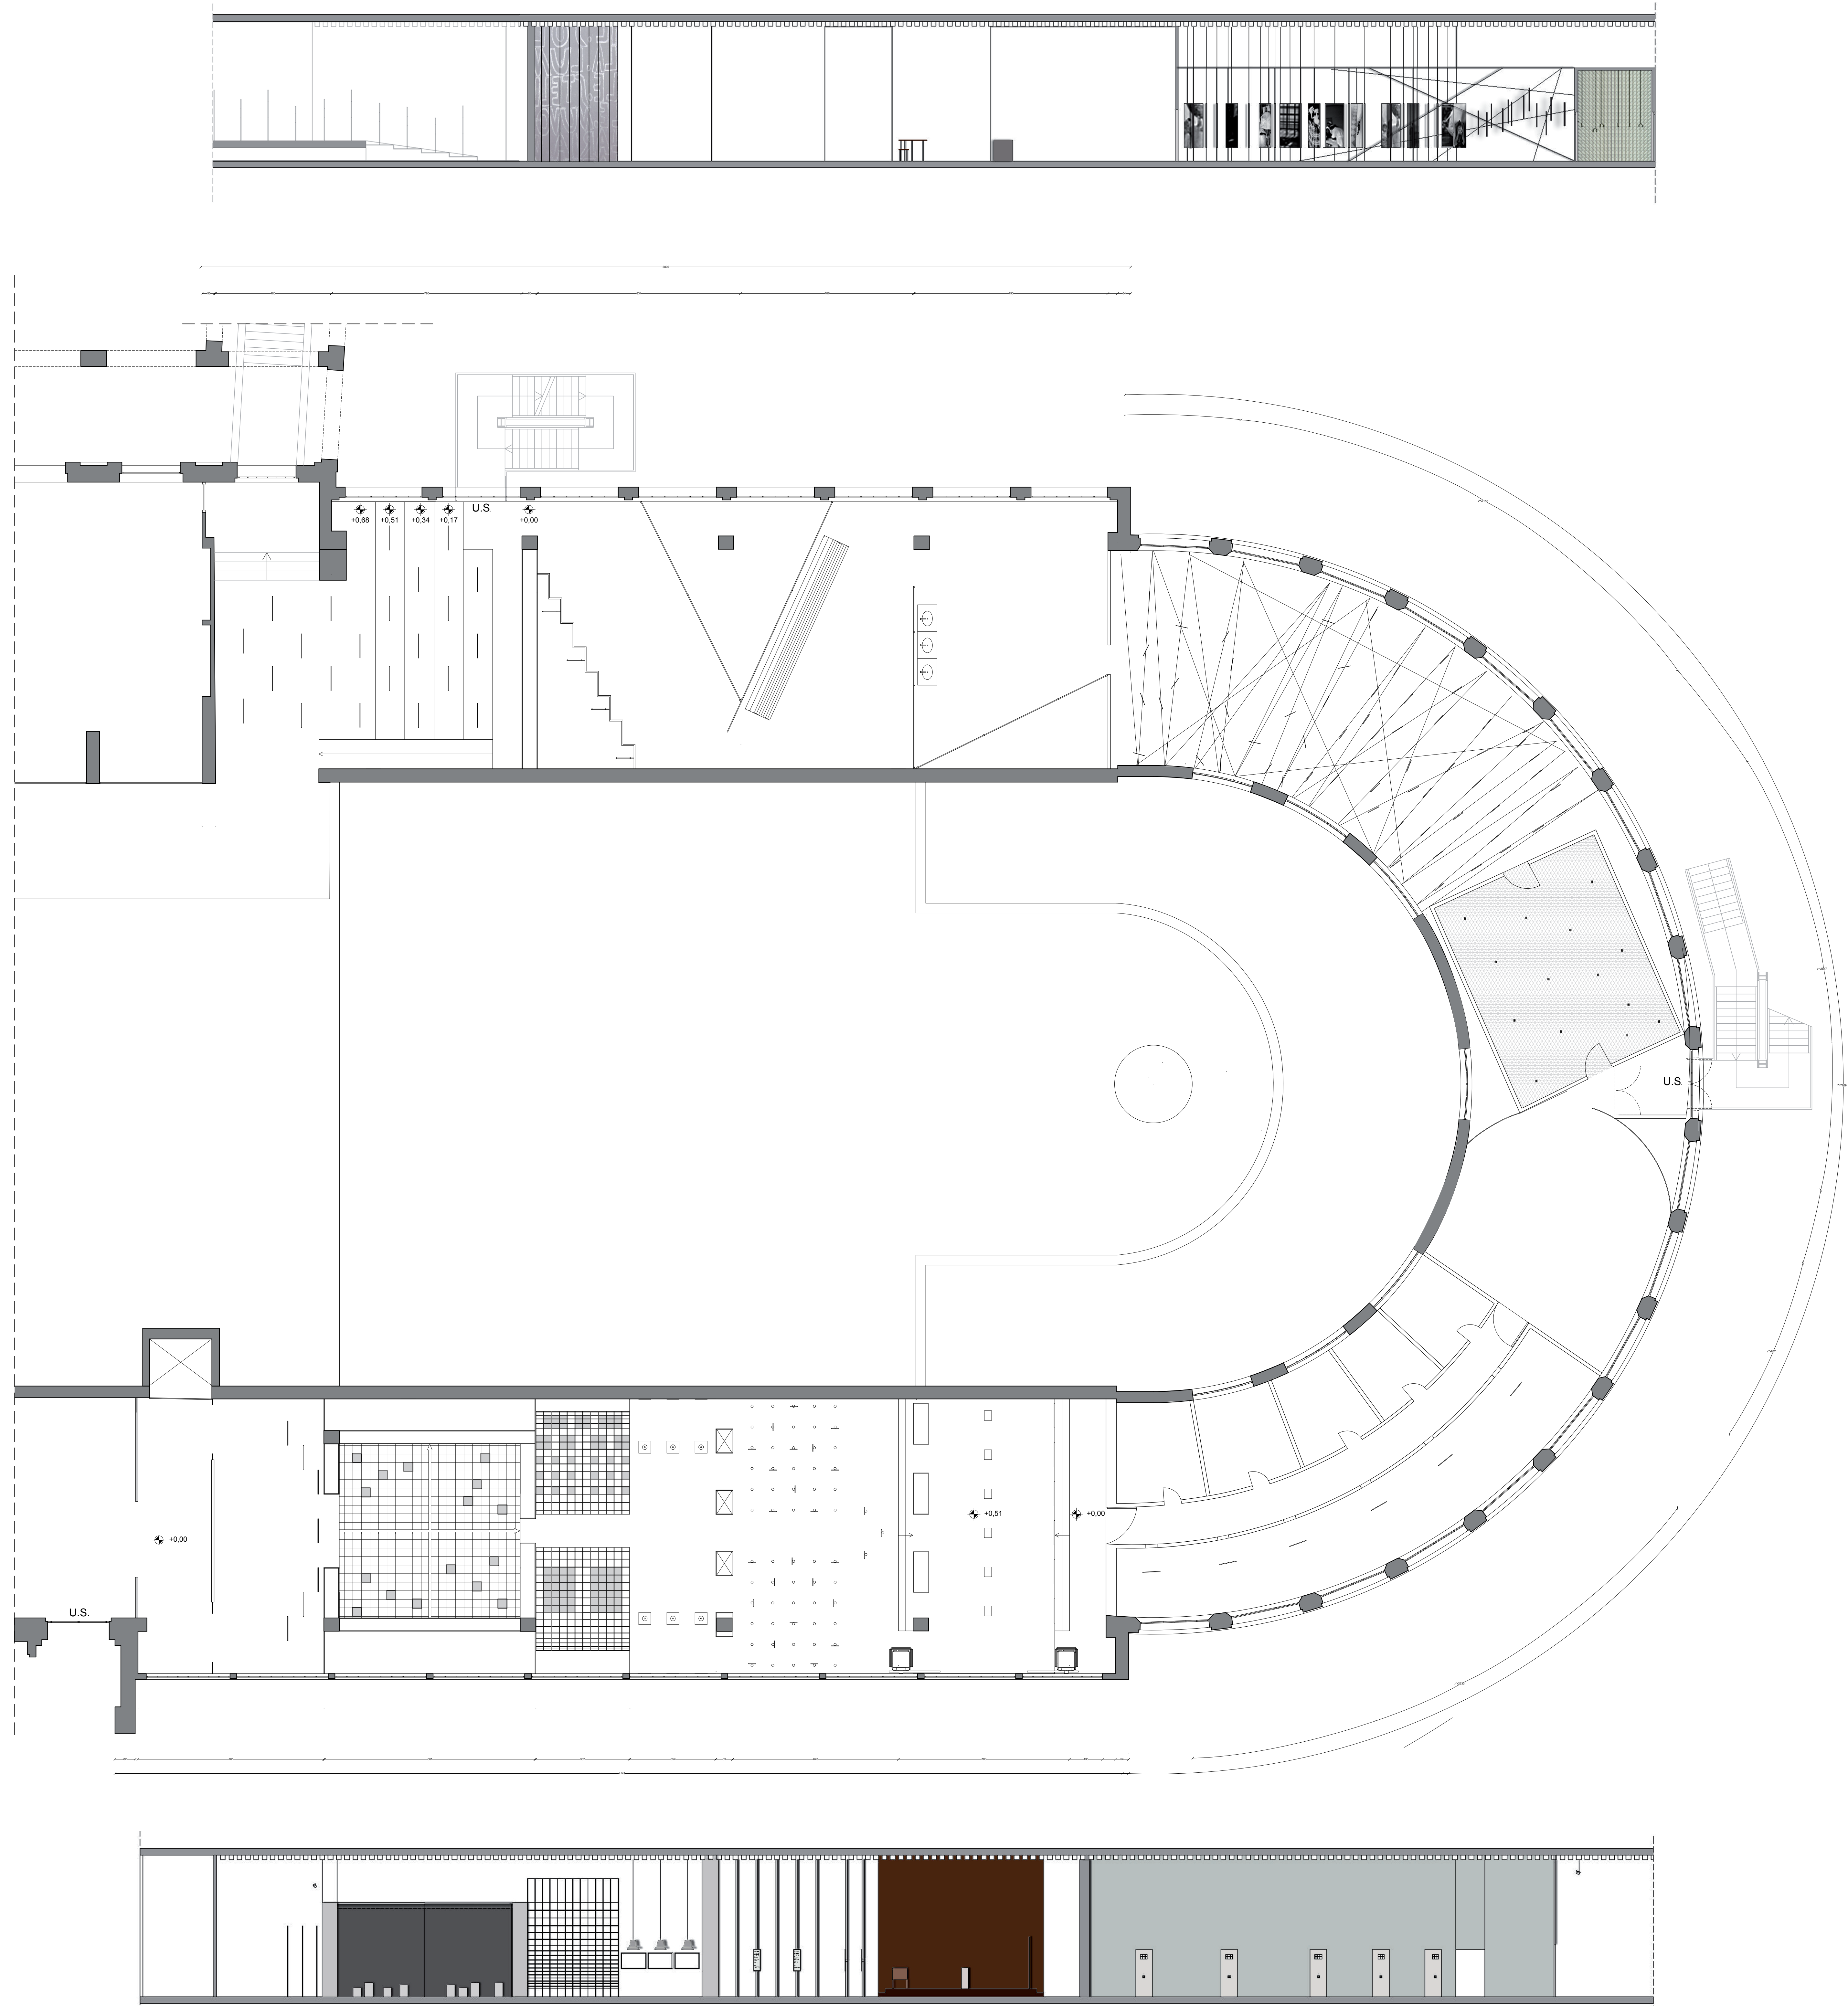

POLITECNICO DI MILANO  
Facoltà del Design  
Corso di Laurea Magistrale in Interior Design  
A.A. 2010/2011

PROGETTO DI TESI

PIANTA scala 1:100  
SEZIONI scala 1:100

POLITECNICO DI MILANO  
Facoltà del Design  
Corso di Laurea Magistrale in Interior Design  
A.A. 2010/2011

PROGETTO DI TESI  
Punti di follia. Il folle, lo folle

Relatore: Franco Origoni  
Correlatore: Marcello Galbiati

PIANTA ESTERNO  
scala 1:100  
PROSPETTO ESTERNO  
scala 1:100

Studenti: Arletti Silvia matr. 733977  
Ganzerla Chiara matr.725299