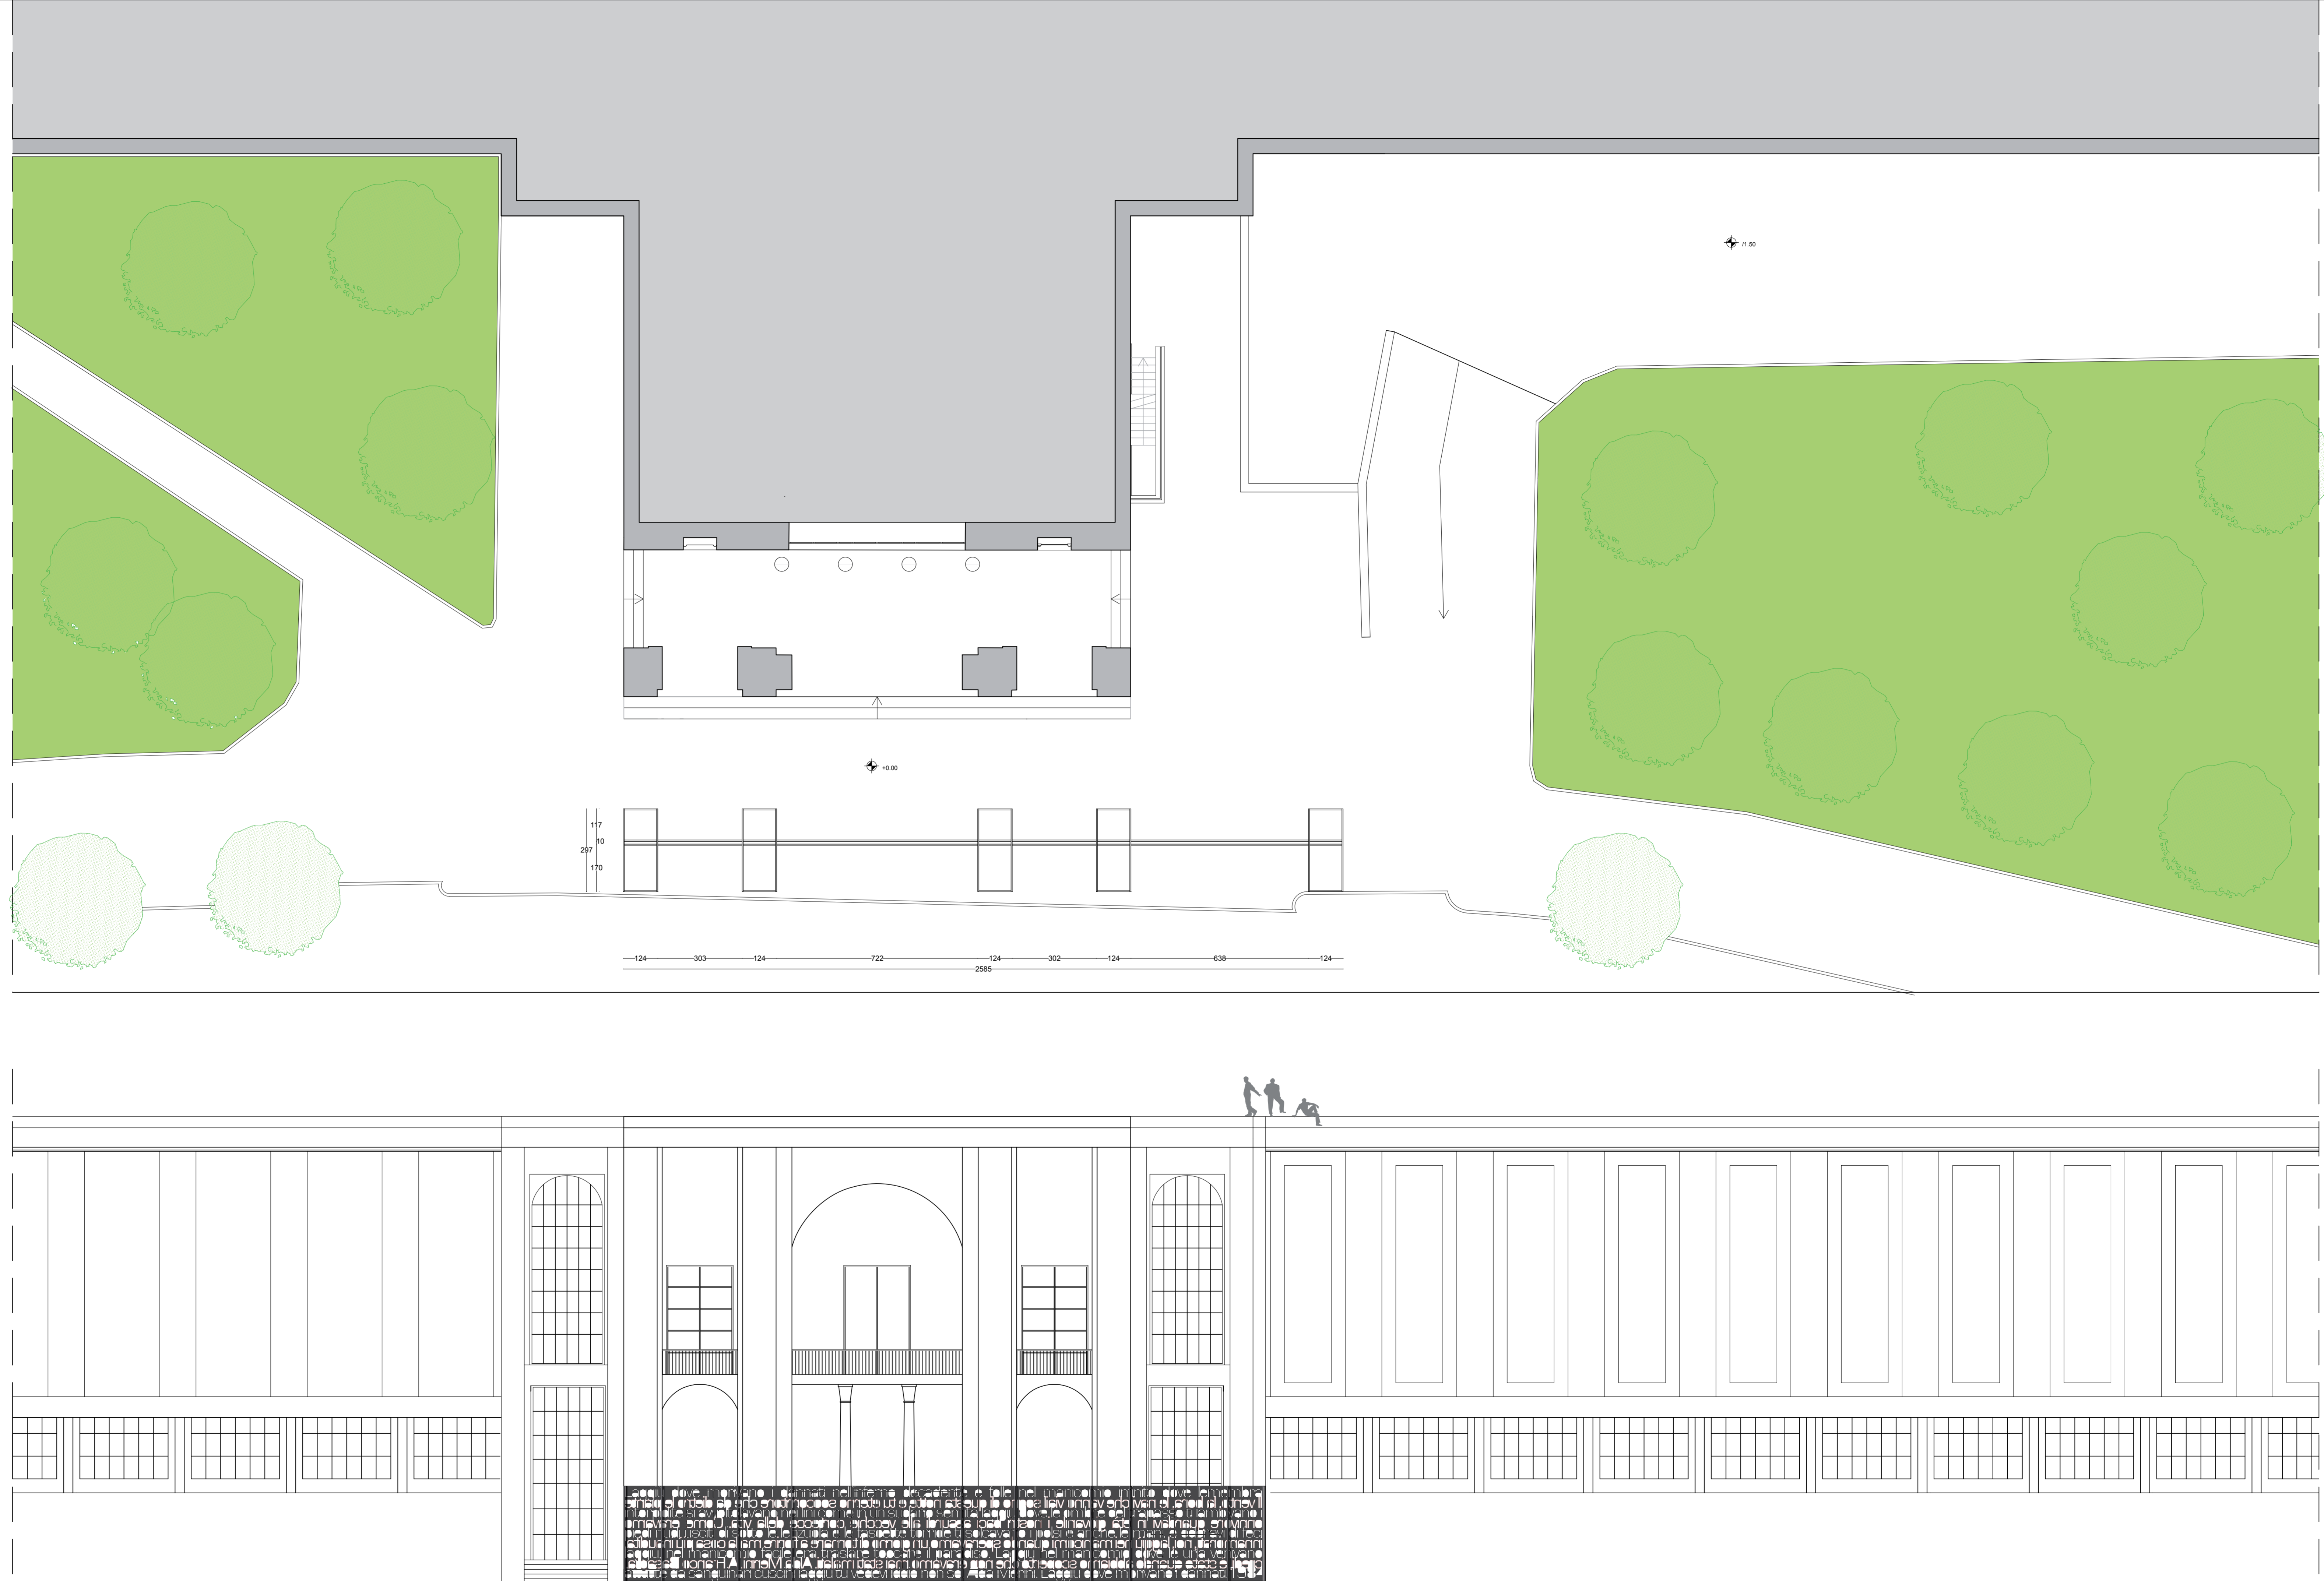

POLITECNICO DI MILANO
Facoltà del Design
Corso di Laurea Magistrale in Interior Design
A.A. 2010/2011

PROGETTO DI TESI
Punti di follia. Il folle, lo folle

Relatore: Franco Origoni
Correlatore: Marcello Galbiati

PIANTA ESTERNO
scala 1:100
PROSPETTO ESTERNO
scala 1:100

Studenti: Arletti Silvia matr. 733977
Ganzerla Chiara matr.725299

TAV. 2