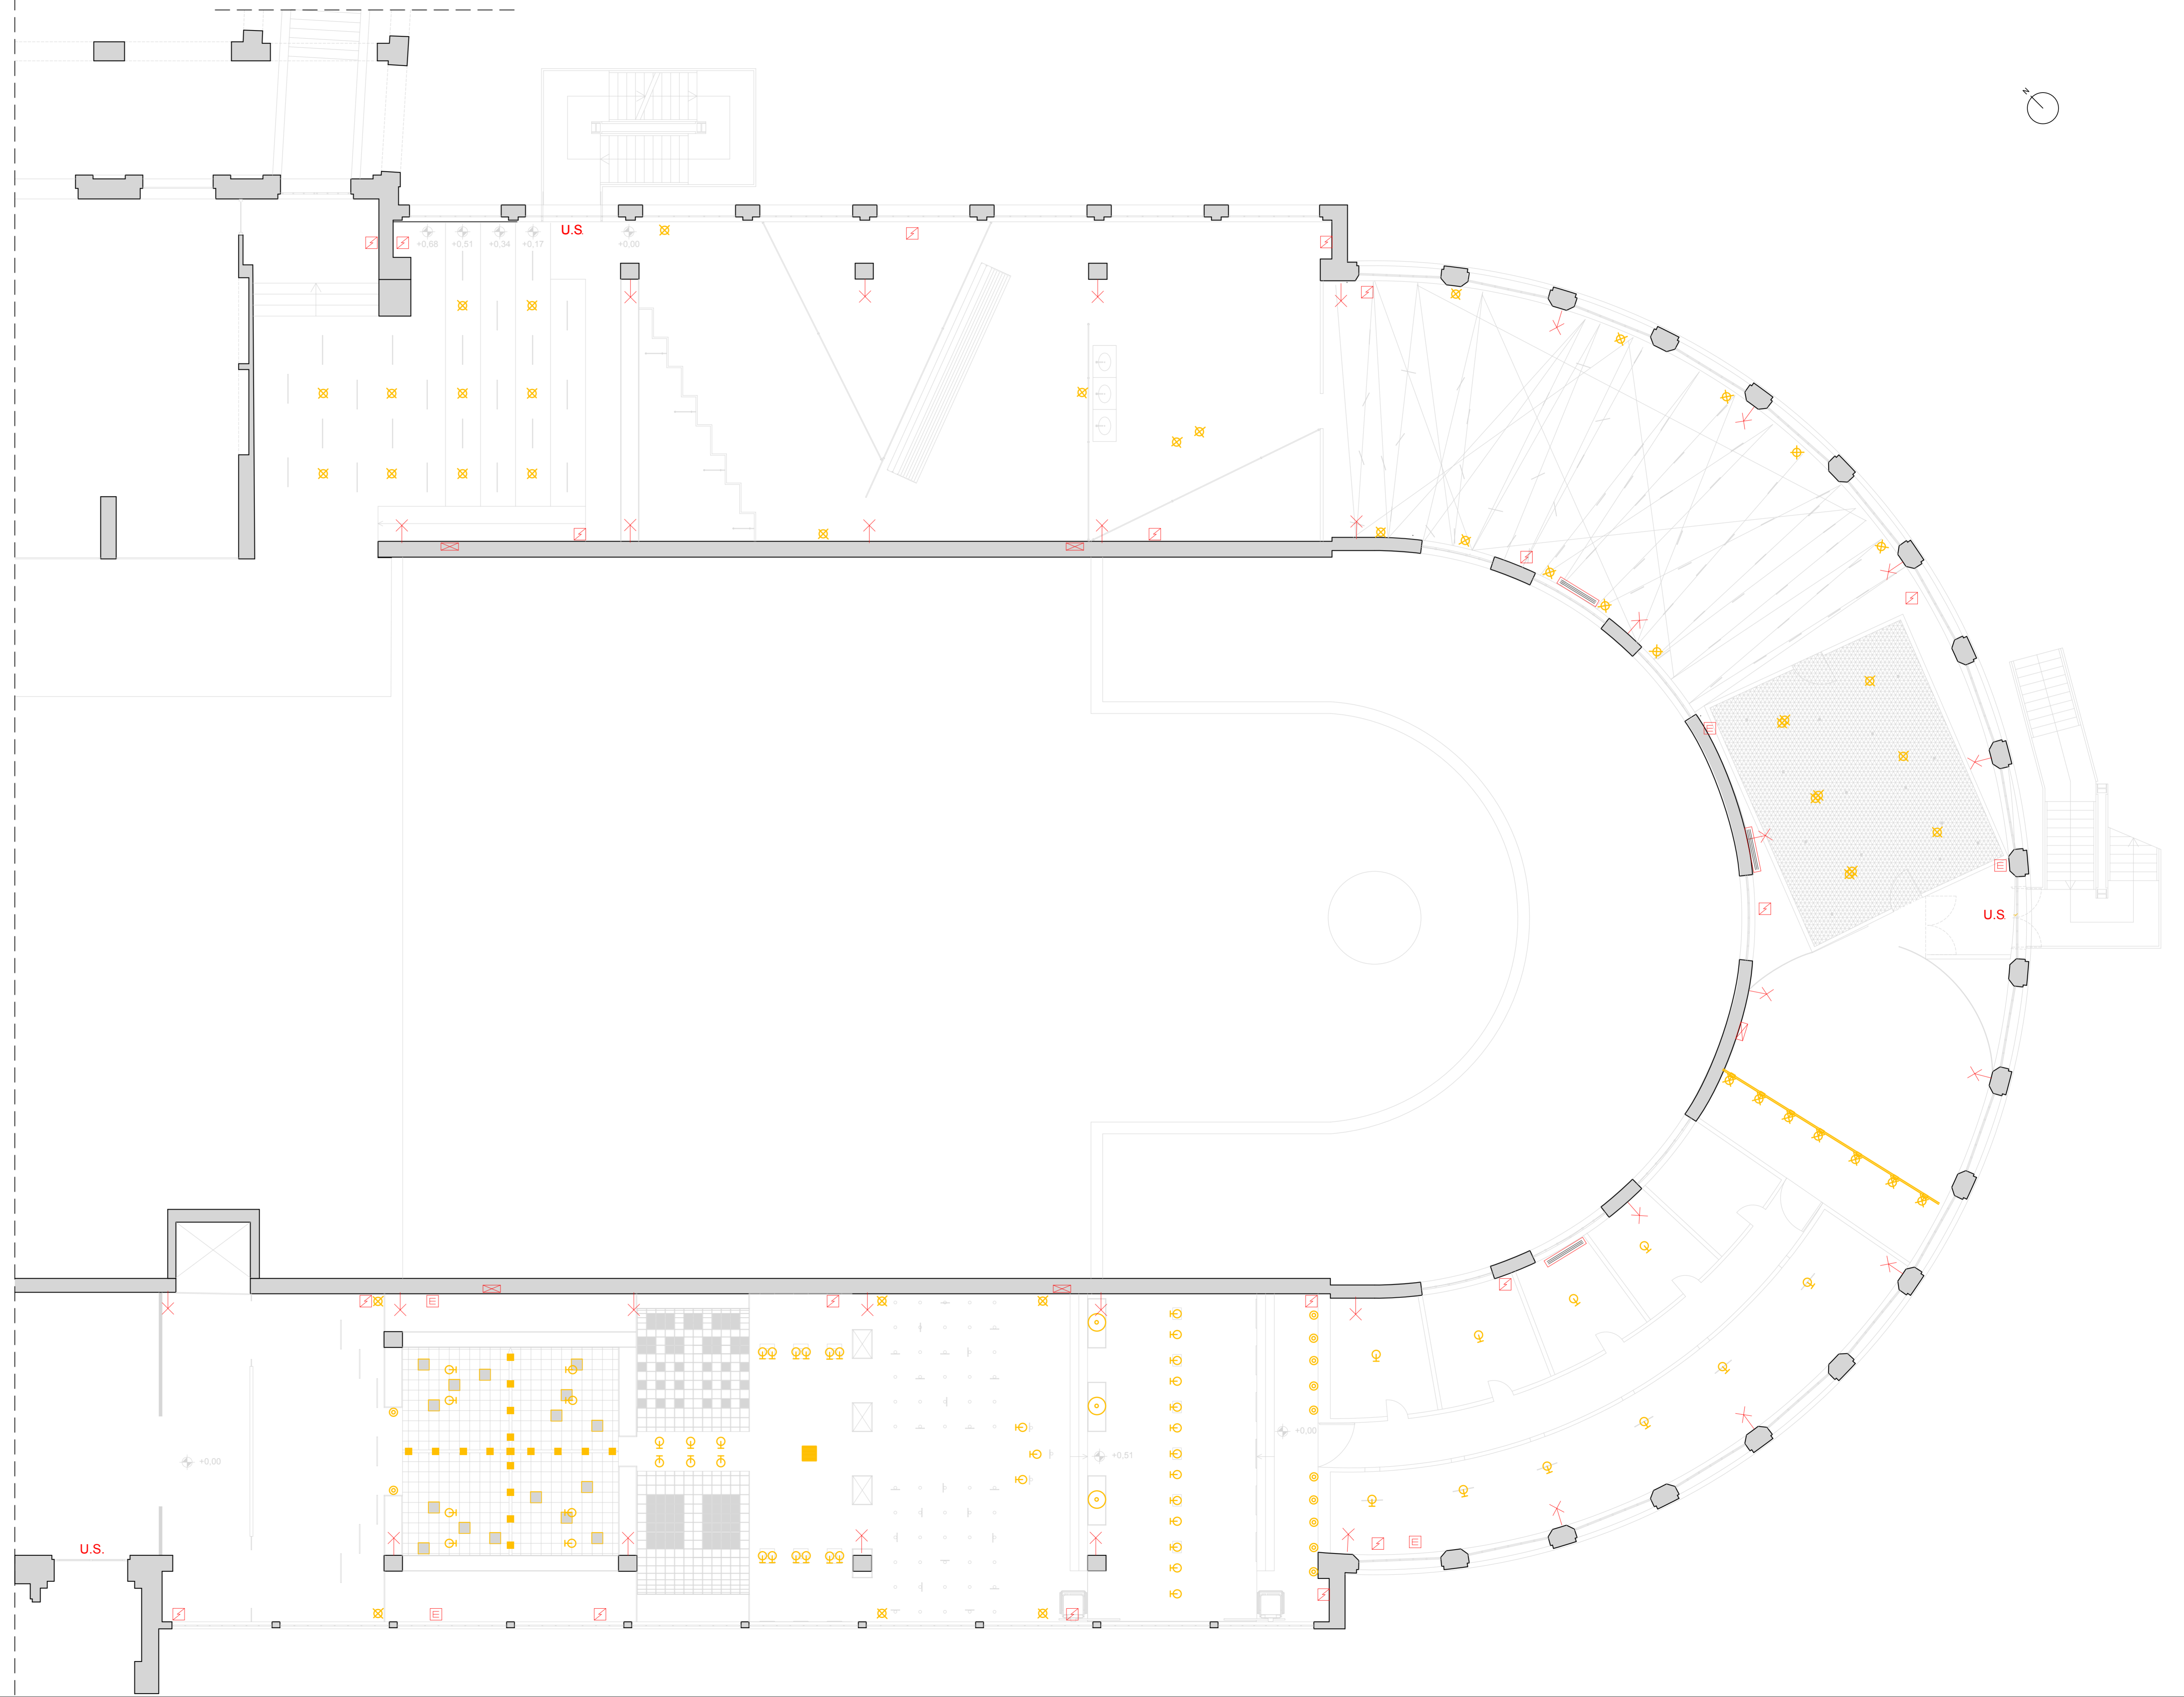

LEGENDA

Impianto illuminotecnico_allestimento

- barra led modulare
- led faretto soffitto quadrato
- faretto ad incasso pavimento
- faretto soffitto/parete 50W
- ⊗ faretto soffitto/parete 70W
- ⊗ faretto soffitto/parete 120W
- lampada sospensione quadrata
- lampada sospensione cono

Impianto elettrico_stato di fatto

- Fan- Coil
- ✕ proiettore
- ⊠ quadro elettrico
- radar
- ⊠ estintore
- ⊠ idrante
- u.s. uscita emergenza

POLITECNICO DI MILANO

Facoltà del Design

Corso di Laurea Magistrale in Interior Design

A.A. 2010/2011

PROGETTO DI TESI

Punti di follia. Il folle, lo folle

Relatore: Franco Origoni

Correlatore: Marcello Galbiati

PIANTA

SCHEMA ILLUMINOTECNICO

IMPIANTO ELETTRICO

scala 1:100

Studenti: Arletti Silvia matr. 733977
Ganzerla Chiara matr.725299

TAV. 3