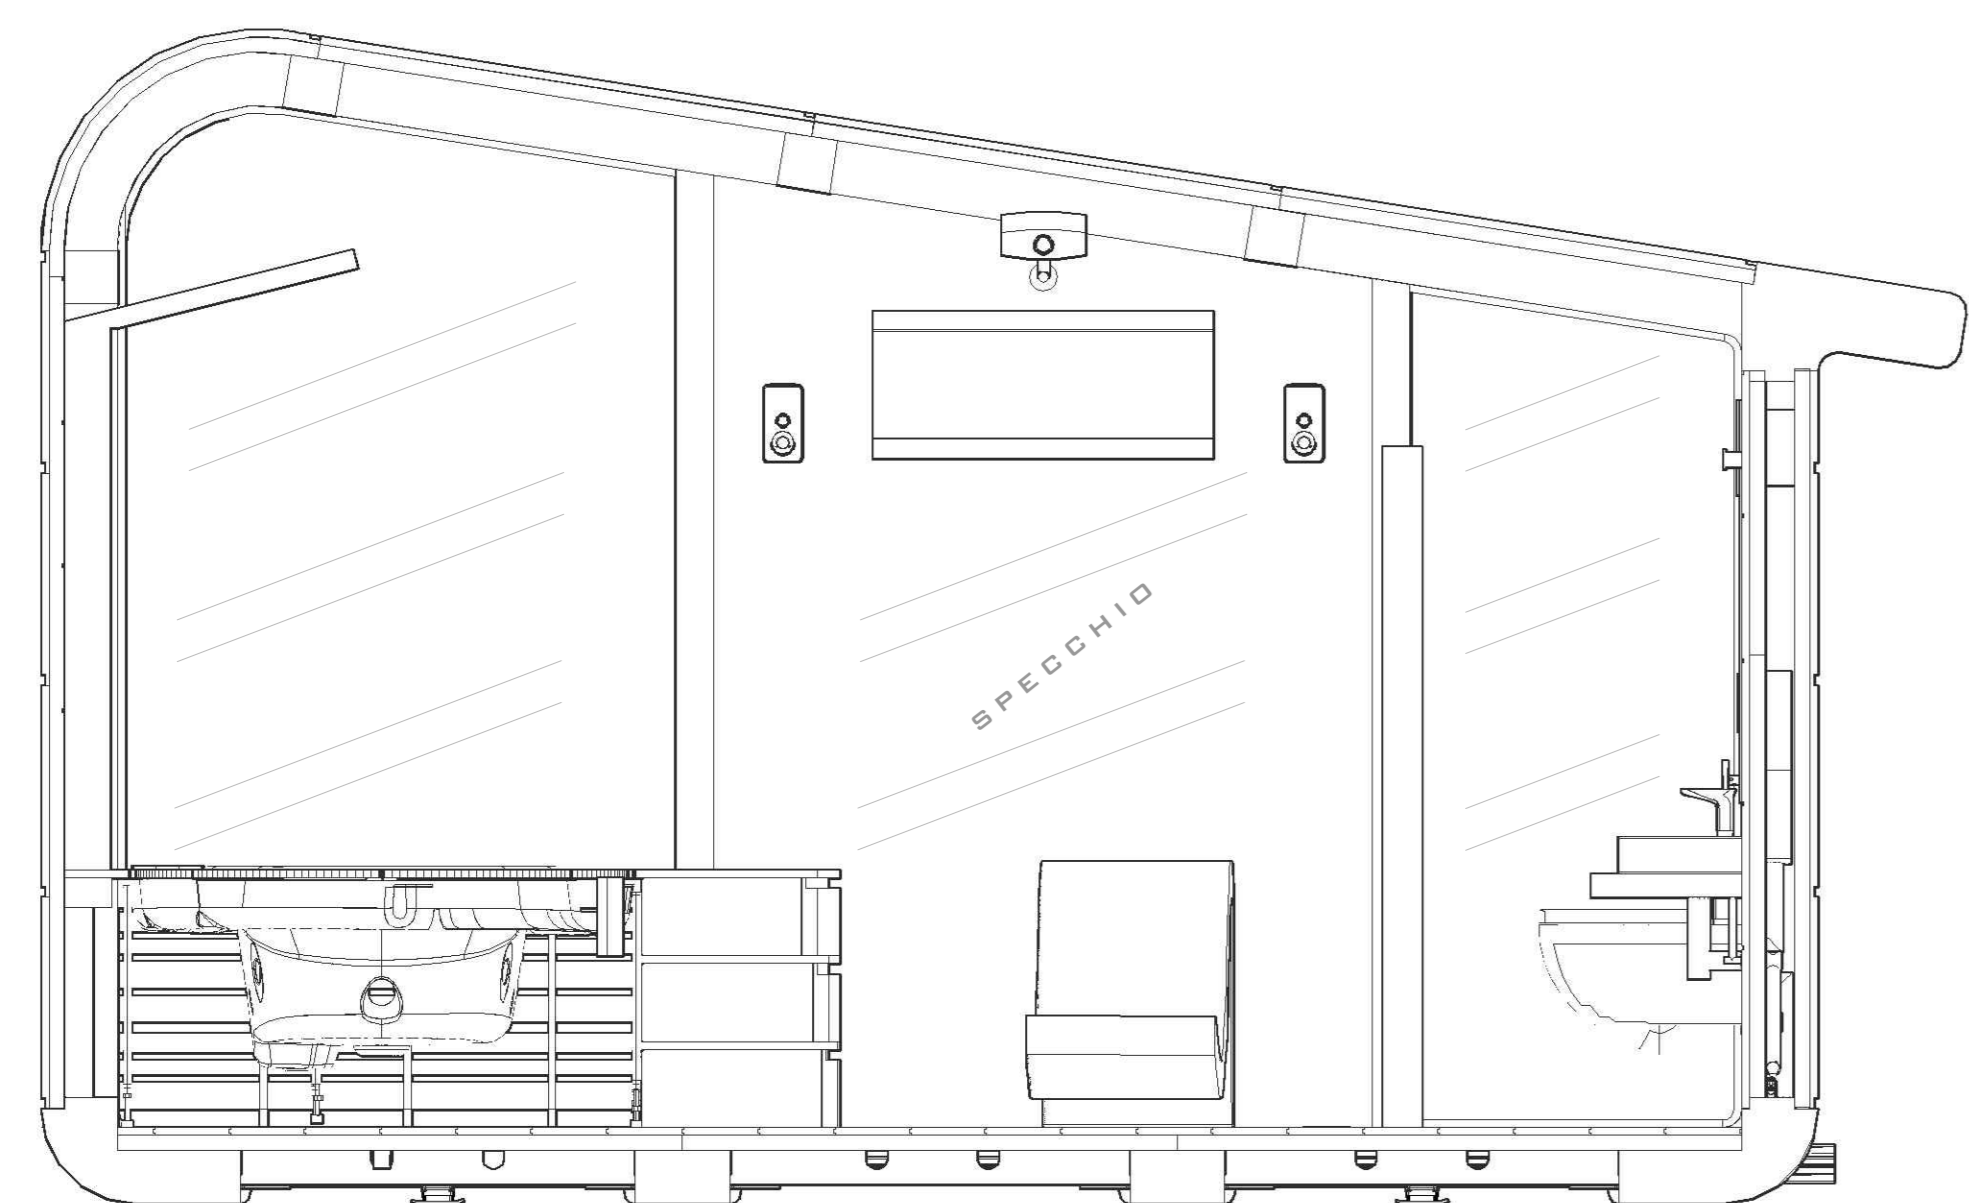

PARETI DIVISORIE  
REALIZZATE CON  
CANNE DI  
BAMBÙ  
DIAMETRO 80MM  
MONTAGGIO AD  
INCASTRO SU  
APPPOSITI  
SUPPORTI A  
PAVIMENTO

TANTRASOFA  
CHAISLOUNGE  
BY MARGHERITA  
BONITA

RIVESTIMENTO  
INTERNO CON  
PANNELLO IN  
LISTELLARE DI  
BAMBÙ  
CON  
SCHERMO PER  
PROIEZIONI I  
DINCASSO

VETRO  
ANTIFIAMMA  
SPESSORE 8MM

CAMINETTO A GAS  
SENZA CANNA  
FUMARIA FC  
SERIE AZAR

- L O V E B O X - L O V E B O X - L O V E B O X

- L O V E B O X - L O V E B O X - L O V E B O X

SECTION  
1 : 2 0

SECTION  
1 : 2 0