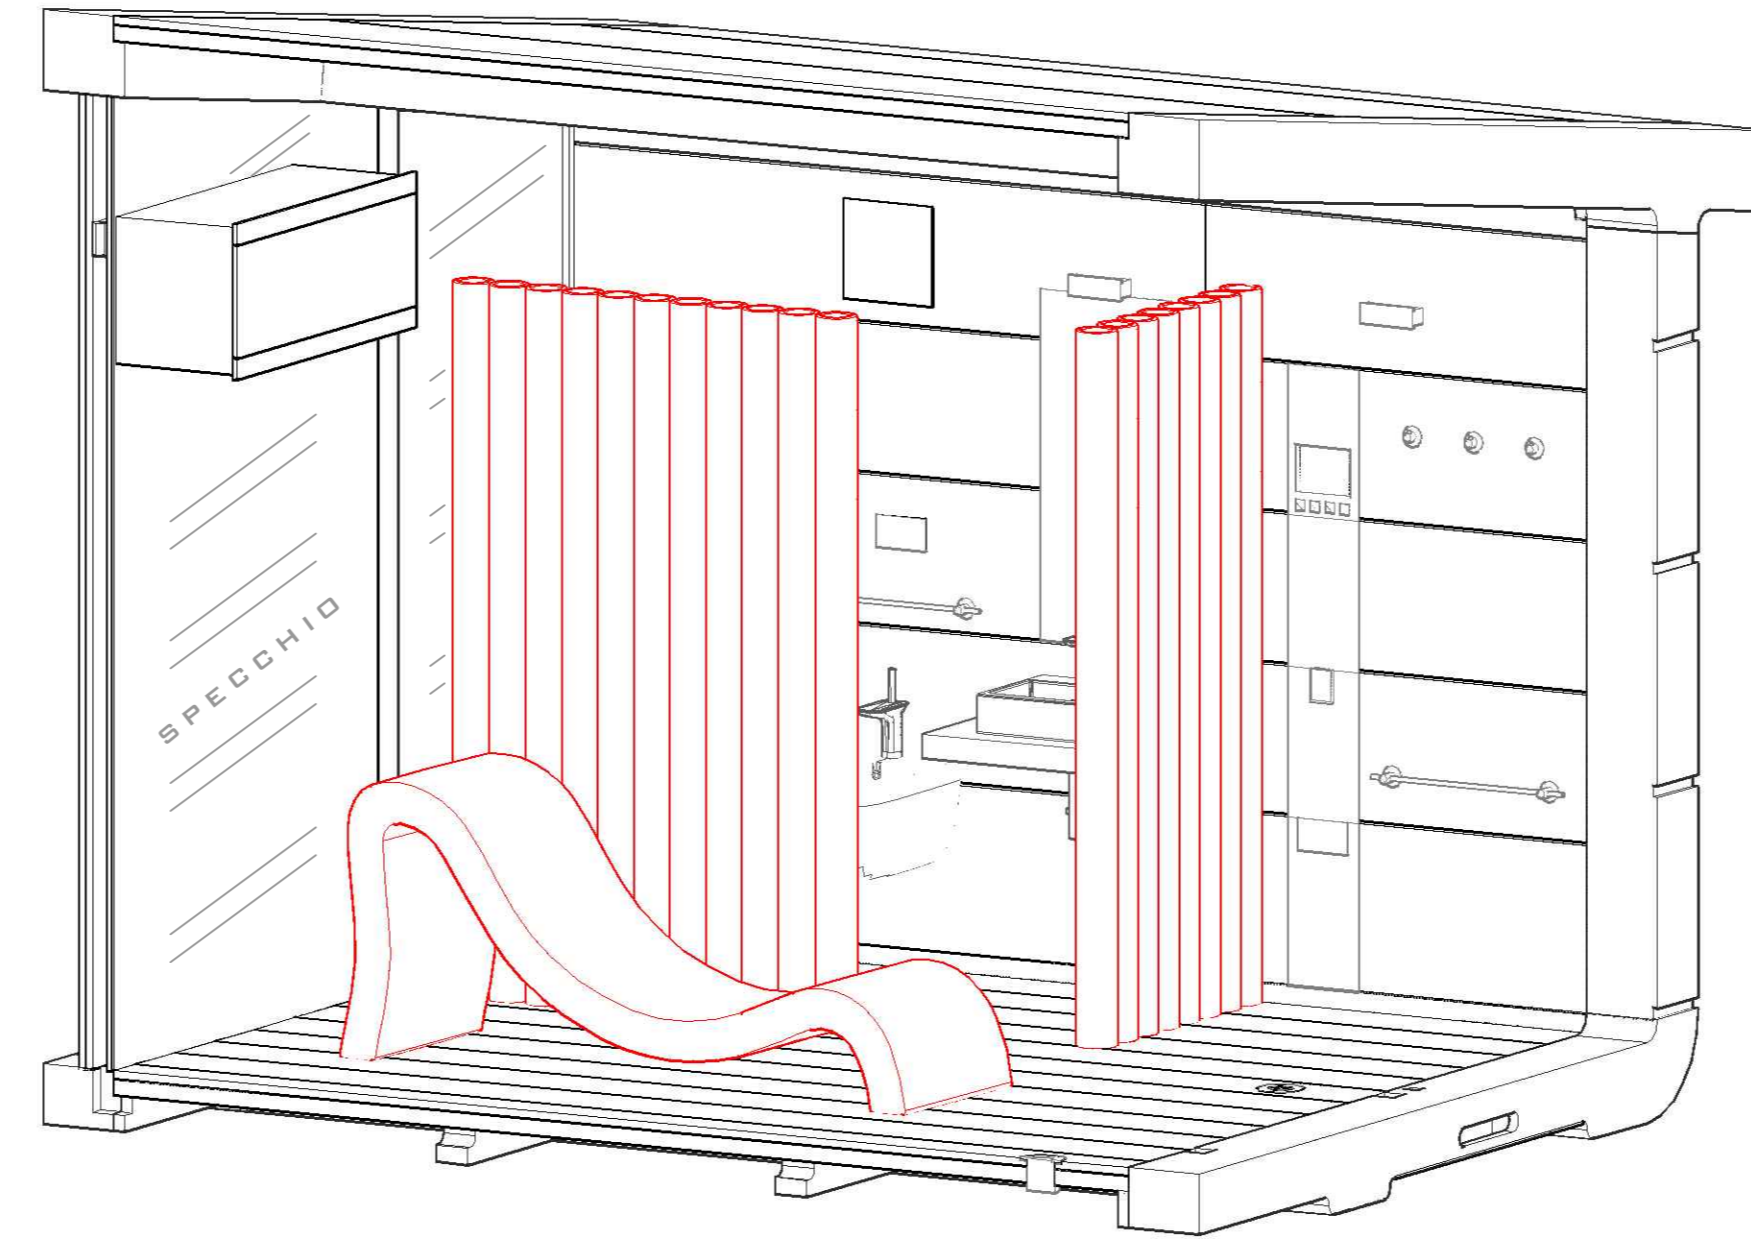

WALK STATION  
ECCLETTIC  
SISTEMA  
POLIVALENTE DI  
GESTIONE DELL'  
ILLUMINAZIONE  
DEL CLIMA E  
DELL'HOME  
THEATRE  
ATTIVAZIONE  
MEDIANTE  
KEYCARD

CERAMICHE  
GLASSO  
PROGRAMMA  
STONE

COMPLEMENTI  
D'ARREDO IN  
FINITURA  
ALLUMINIO

PARETI DIVISORIE  
REALIZZATE CON  
CANNE DI  
BAMBÙ  
DIAMETRO 80MM  
MONTAGGIO AD  
INCASTRO SU  
APPPOSITI  
SUPPORTI A  
PAVIMENTO

TANTRASOFA  
CHAISLOUNGE  
BY MARGHERITA  
BONITA

RIVESTIMENTO  
INTERNO CON  
PANNELLO IN  
LISTELLARE DI  
BAMBÙ  
CON  
SCHERMO PER  
PROIEZIONI I  
DINCASSO

VETRO  
ANTIFIAMMA  
SPESSORE 8MM

CAMINETTO A GAS  
SENZA CANNA  
FUMARIA FC  
SERIE AZAR

- L O V E B O X - L O V E B O X - L O V E B O X

- L O V E B O X - L O V E B O X - L O V E B O X

SECTION  
1 : 2 0

SECTION  
1 : 2 0