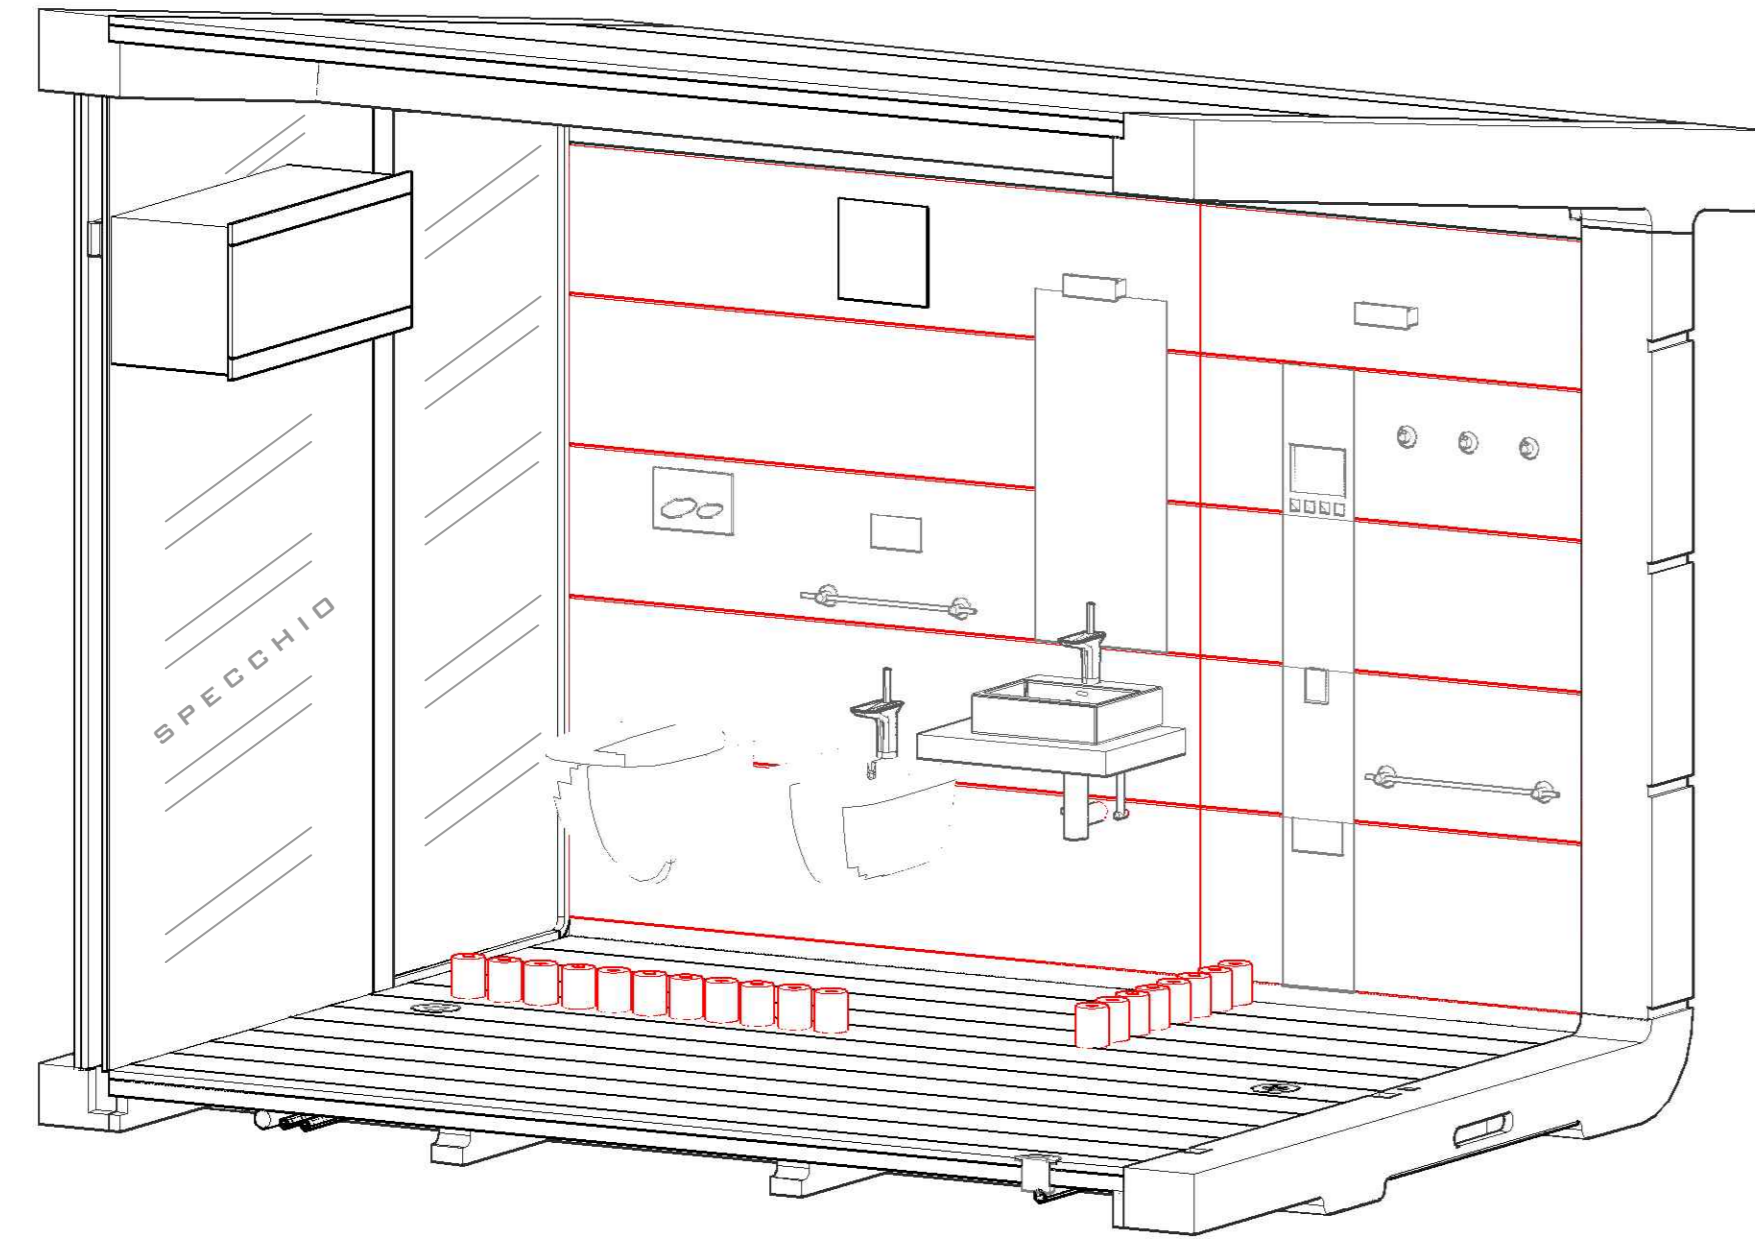

WALK STATION  
ECCLETTIC  
SISTEMA  
POLIVALENTE DI  
GESTIONE DELL'  
ILLUMINAZIONE  
DEL CLIMA E  
DELL'HOME  
THEATRE  
ATTIVAZIONE  
MEDIANTE  
KEYCARD

CERAMICHE  
GLASSO  
PROGRAMMA  
STONE

COMPLEMENTI  
D'ARREDO IN  
FINITURA  
ALLUMINIO

PARETI DIVISORIE  
REALIZZATE CON  
CANNE DI  
BAMBÙ  
DIAMETRO 80MM  
MONTAGGIO AD  
INCASTRO SU  
APPPOSITI  
SUPPORTI A  
PAVIMENTO

TANTRASOFA  
CHAISLOUNGE  
BY MARGHERITA  
BONITA

RIVESTIMENTO  
INTERNO CON  
PANNELLO IN  
LISTELLARE DI  
BAMBÙ  
CON  
SCHERMO PER  
PROIEZIONI I  
DINCASSO

VETRO  
ANTIFIAMMA  
SPESSORE 8MM

CAMINETTO A GAS  
SENZA CANNA  
FUMARIA FC  
SERIE AZAR

- L O V E B O X - L O V E B O X - L O V E B O X

- L O V E B O X - L O V E B O X - L O V E B O X

SECTION  
1 : 2 0

SECTION  
1 : 2 0