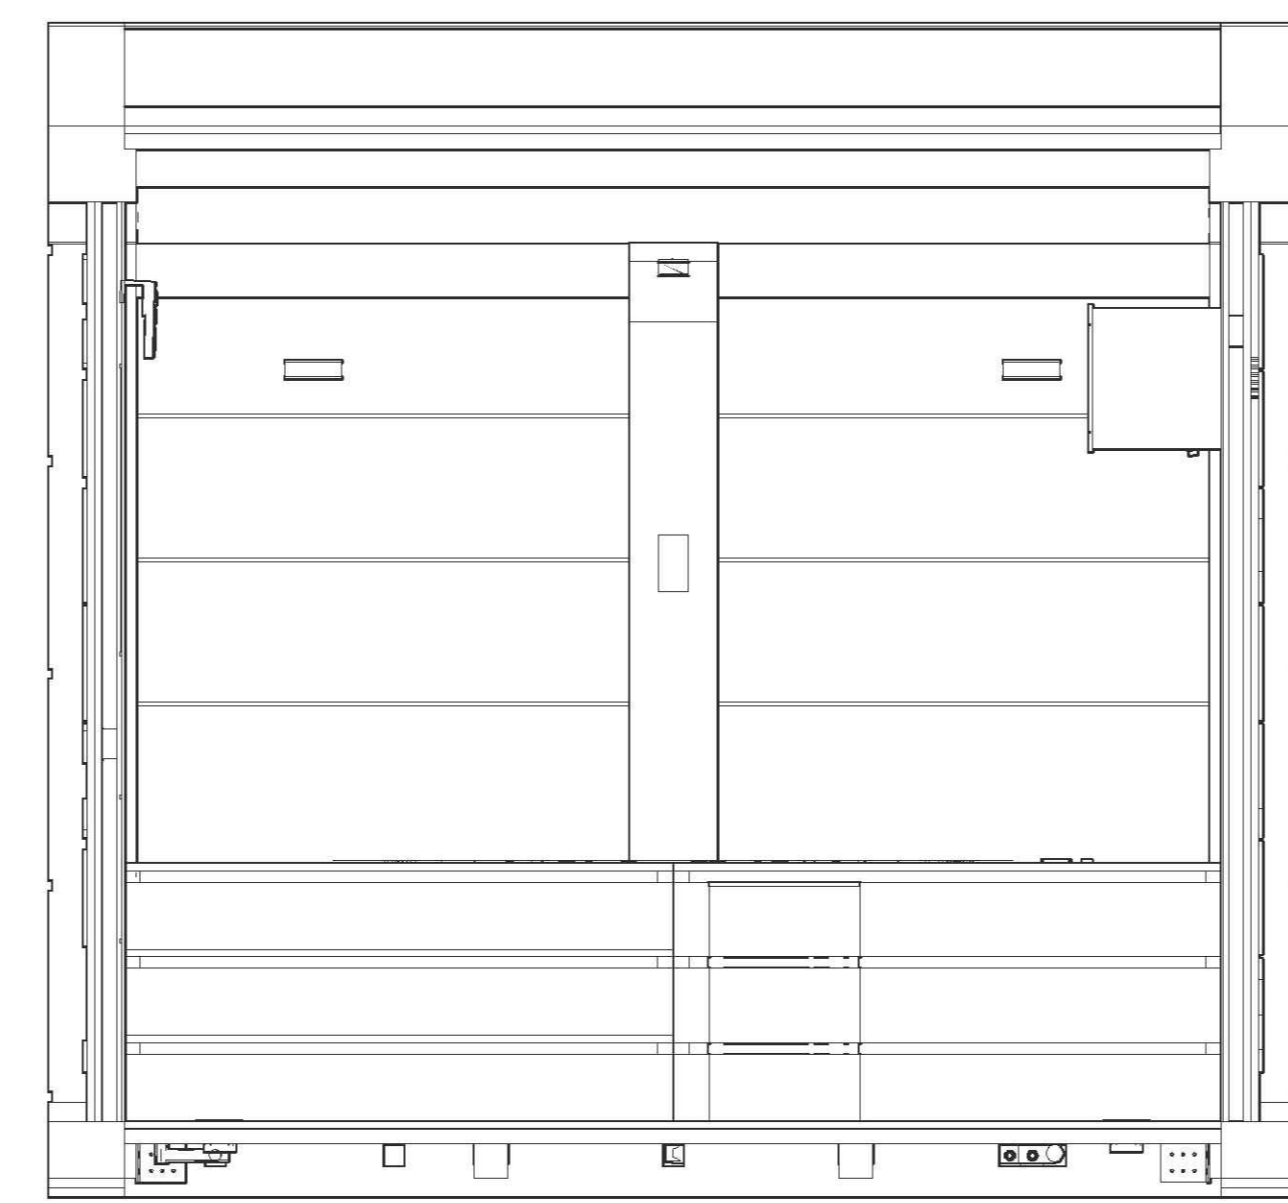

SECTION
1 : 2 0