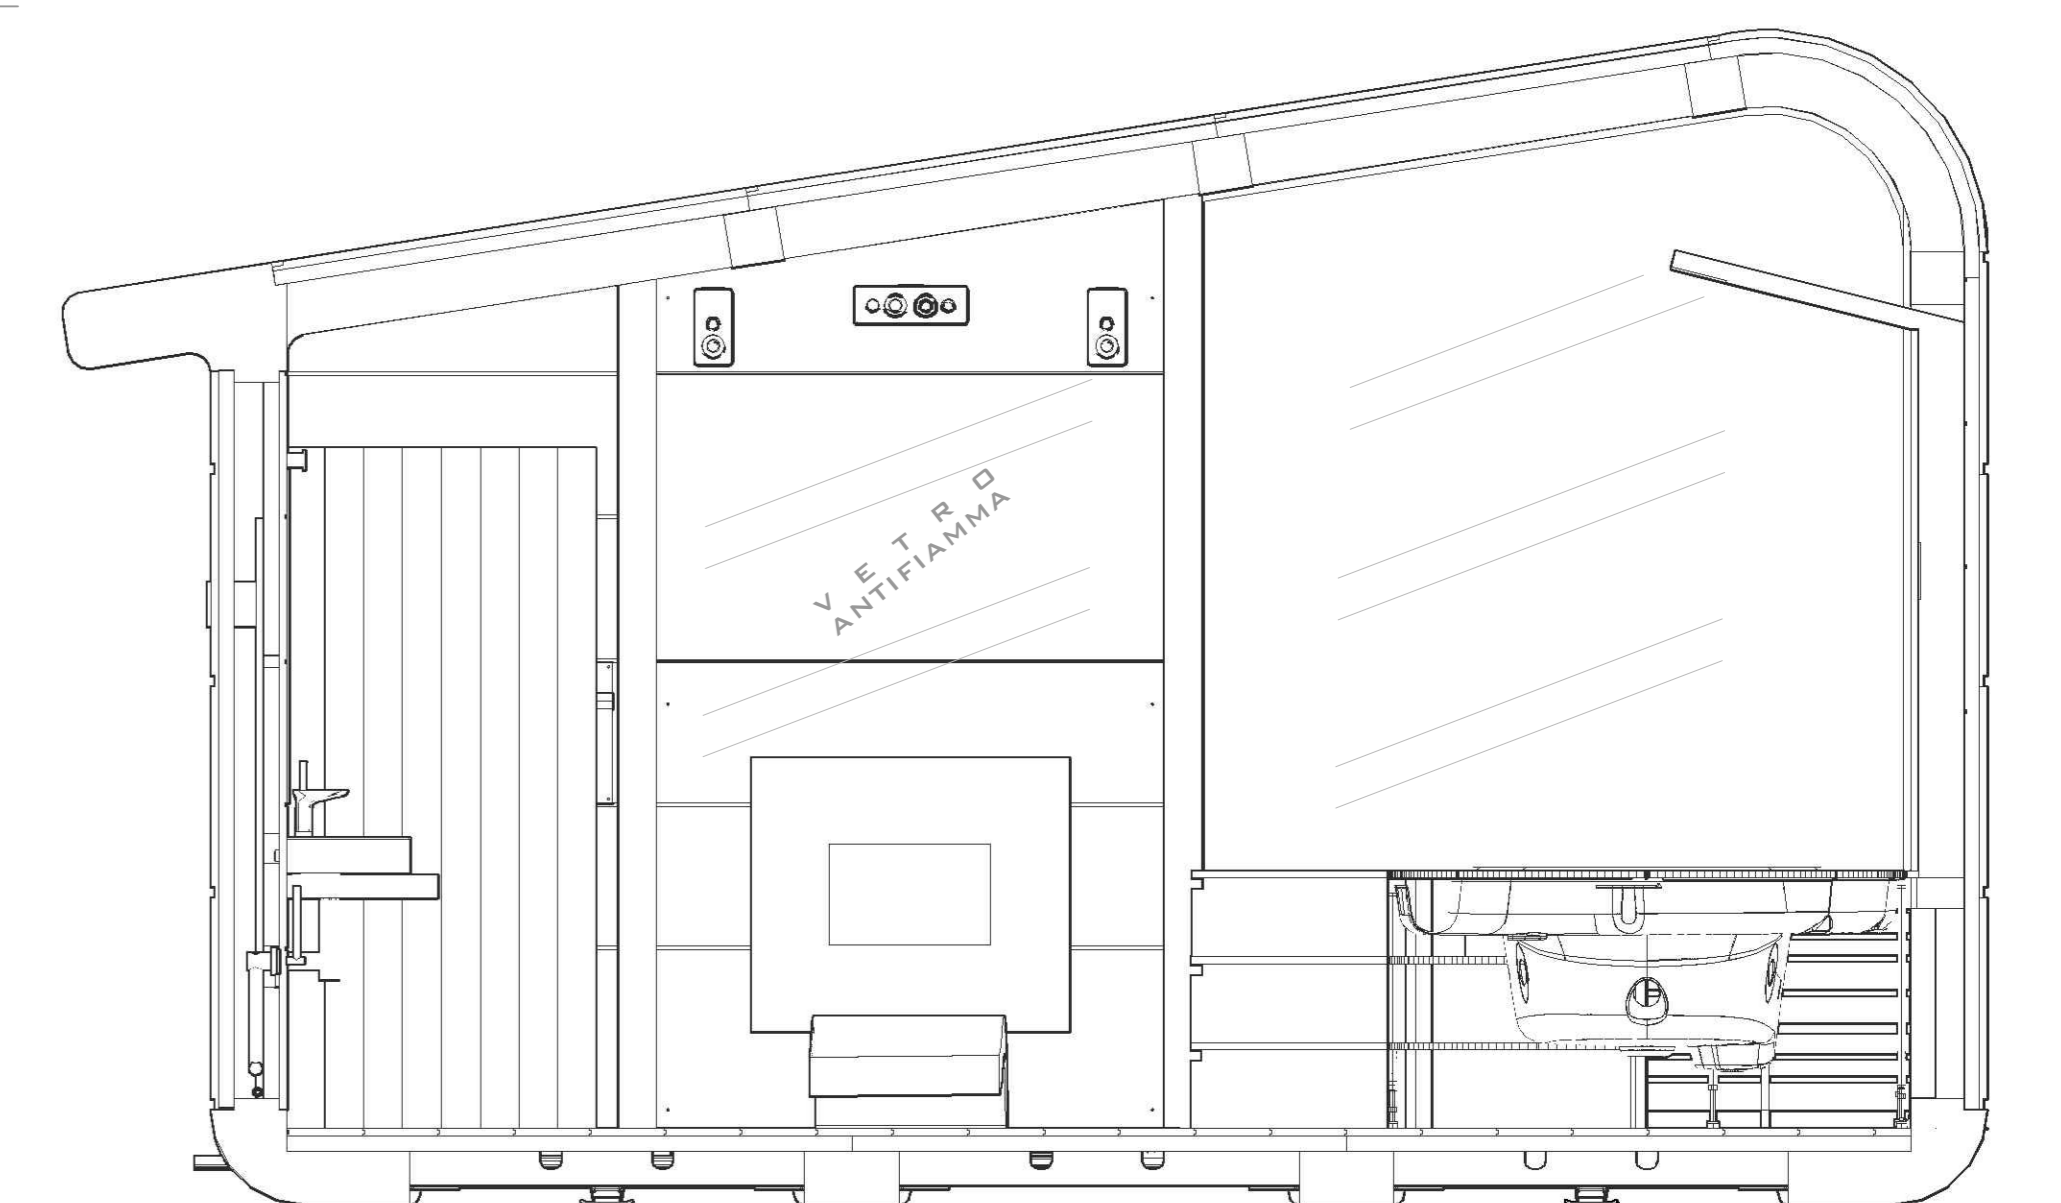

PARETI DIVISORIE  
REALIZZATE CON  
CANNE DI  
BAMBÙ  
DIAMETRO 80MM  
MONTAGGIO AD  
INCASTRO SU  
APPPOSITI  
SUPPORTI A  
PAVIMENTO

TANTRASOFA  
CHAISLOUNGE  
BY MARGHERITA  
BONITA

RIVESTIMENTO  
INTERNO CON  
PANNELLO IN  
LISTELLARE DI  
BAMBÙ  
CON  
SCHERMO PER  
PROIEZIONI I  
DINCASSO

VETRO  
ANTIFIAMMA  
SPESSORE 8MM

CAMINETTO A GAS  
SENZA CANNA  
FUMARIA FC  
SERIE AZAR

- L O V E B O X - L O V E B O X - L O V E B O X

- L O V E B O X - L O V E B O X - L O V E B O X

SECTION  
1 : 2 0

SECTION  
1 : 2 0