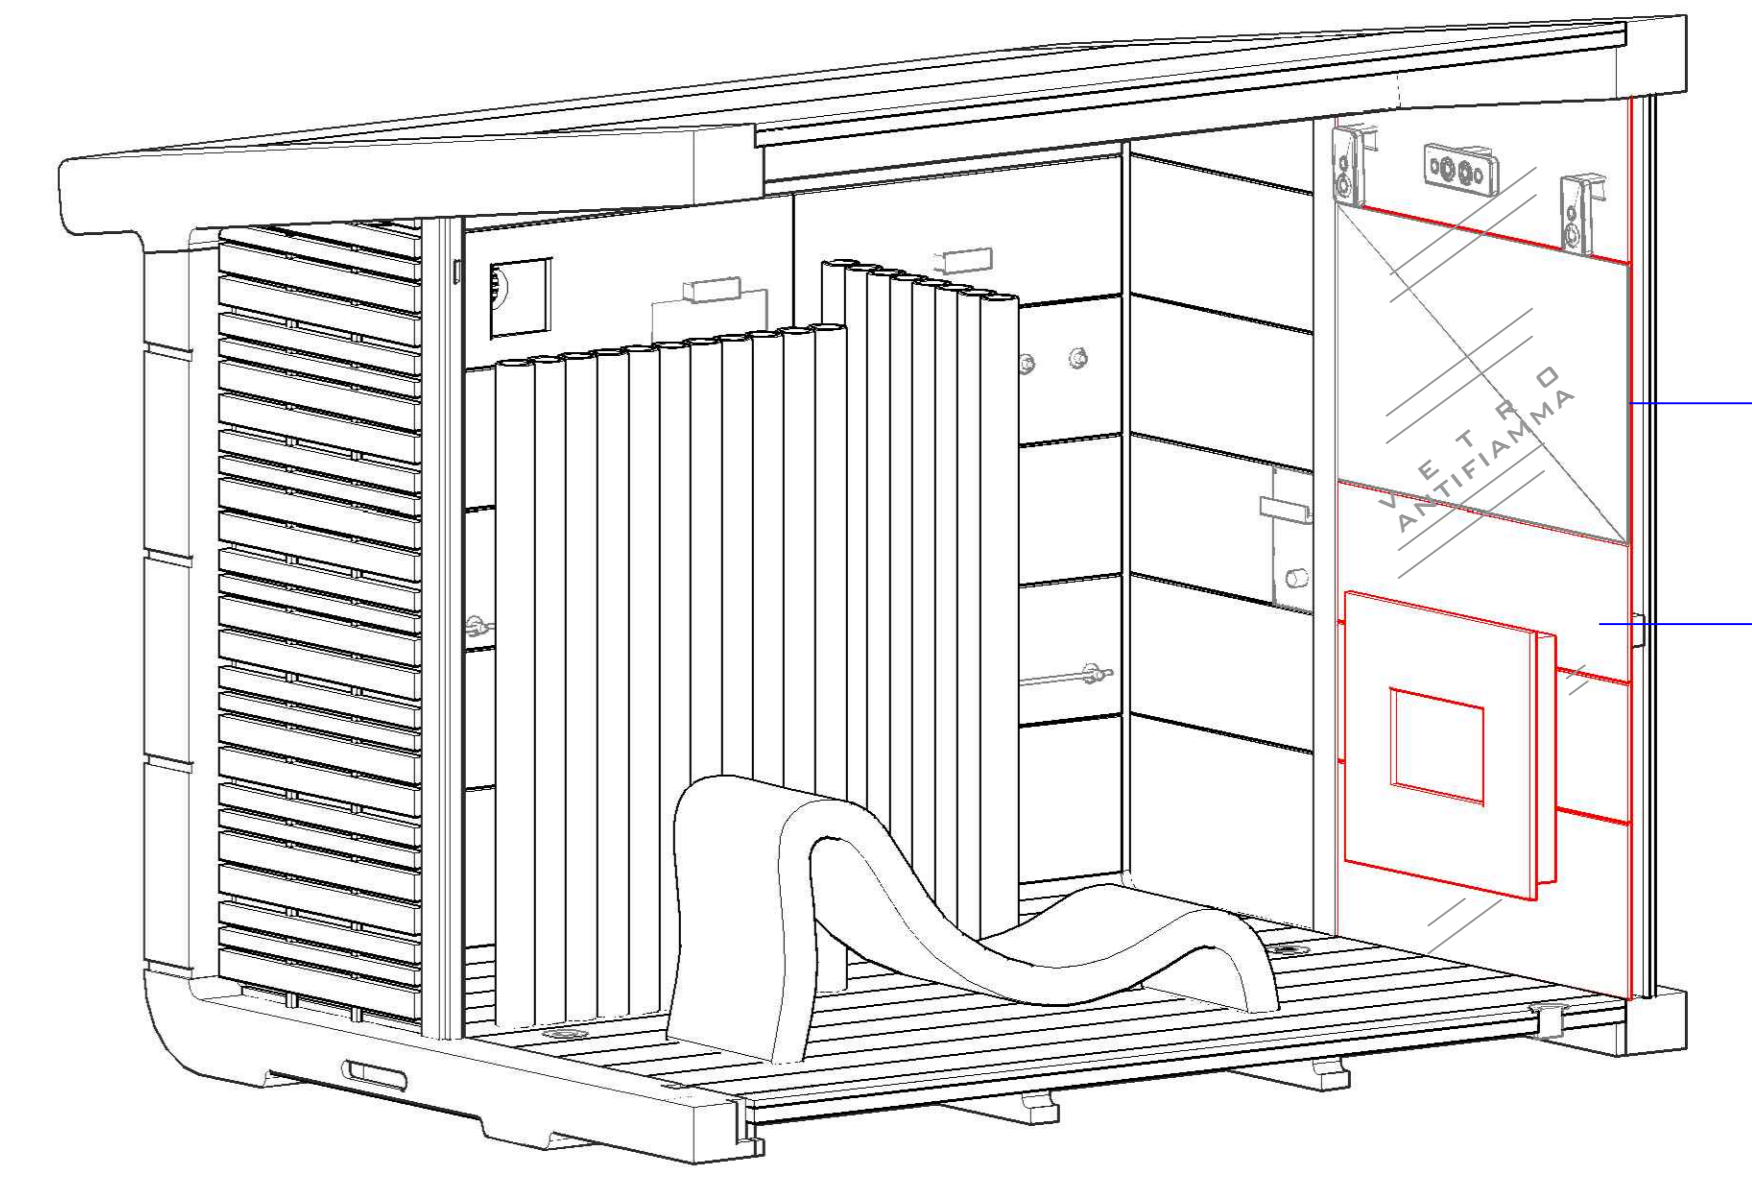

RIVESTIMENTO
INTERNO CON
PANNELLO IN
LISTELLARE DI
BAMBÙ
CON
SCHERMO PER
PROIEZIONI I
DINCASSO

VETRO
ANTIFIAMMA
SPESSORE 8MM

CAMINETTO A GAS
SENZA CANNA
FUMARIA FC
SERIE AZAR