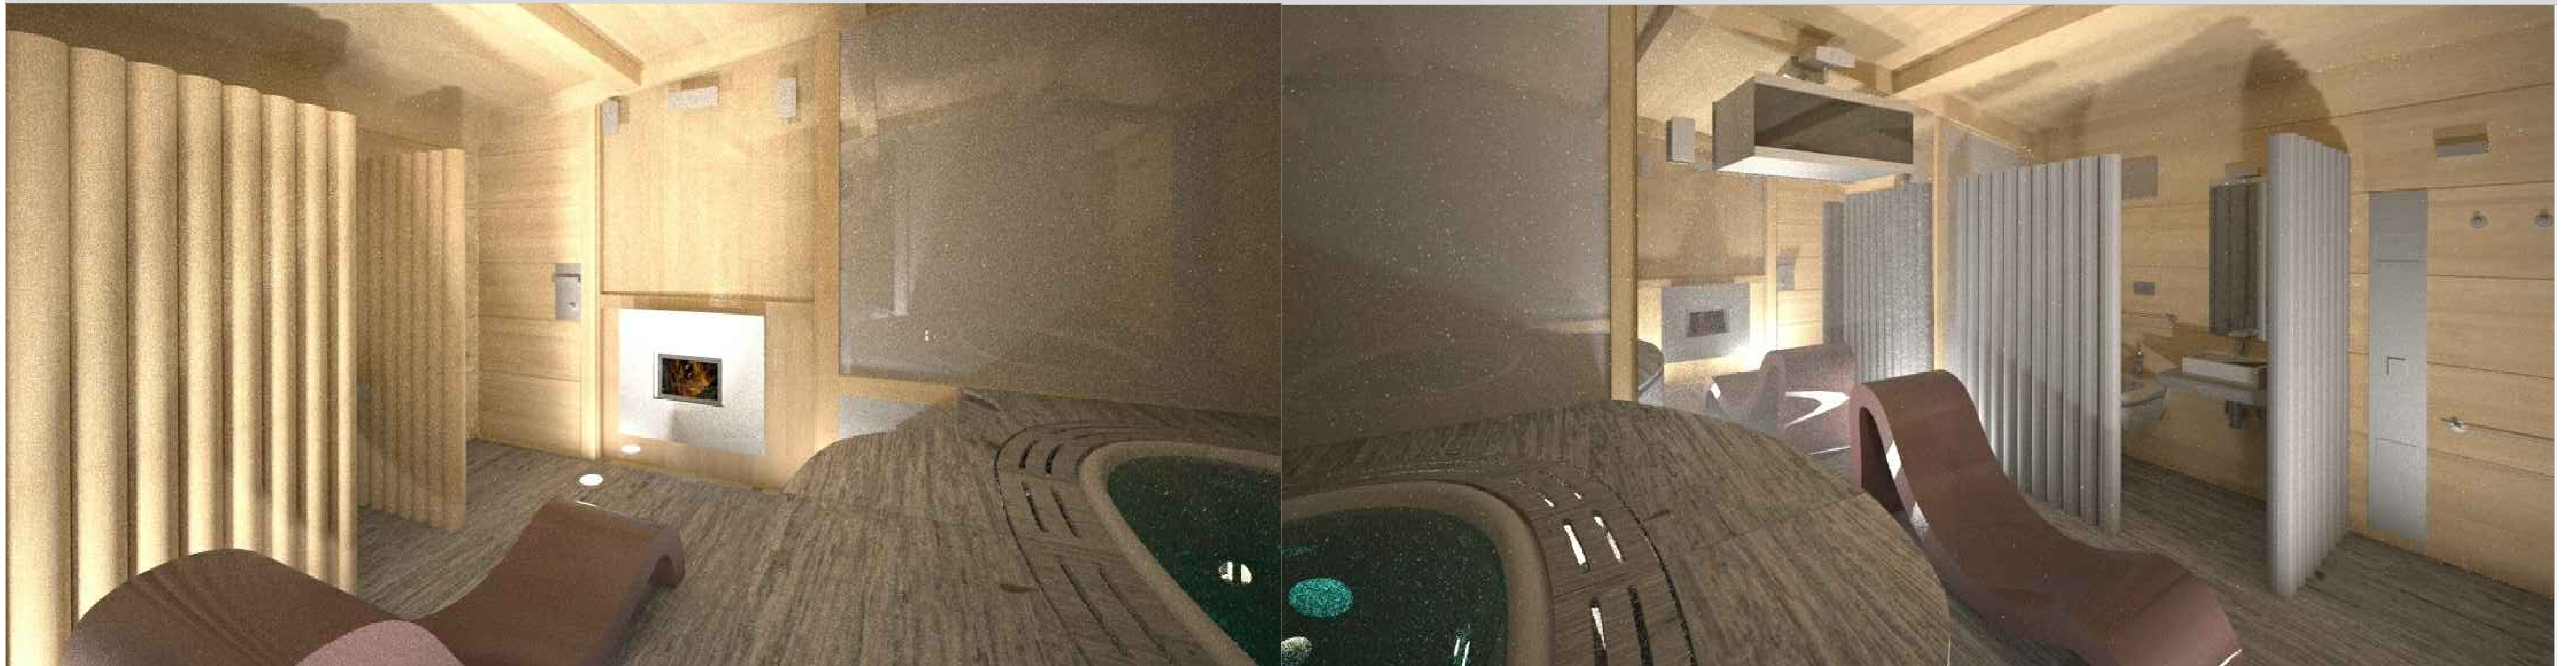

WALK STATION  
ECCLETTIC  
SISTEMA  
POLIVALENTE DI  
GESTIONE DELL'  
ILLUMINAZIONE  
DEL CLIMA E  
DELL'HOME  
THEATRE  
ATTIVAZIONE  
MEDIANTE  
KEYCARD

CERAMICHE  
GLASSO  
PROGRAMMA  
STONE

COMPLEMENTI  
D'ARREDO IN  
FINITURA  
ALLUMINIO

PARETI DIVISORIE  
REALIZZATE CON  
CANNE DI  
BAMBÙ  
DIAMETRO 80MM  
MONTAGGIO AD  
INCASTRO SU  
APPPOSITI  
SUPPORTI A  
PAVIMENTO

TANTRASOFA  
CHAISLOUNGE  
BY MARGHERITA  
BONITA

RIVESTIMENTO  
INTERNO CON  
PANNELLO IN  
LISTELLARE DI  
BAMBÙ  
CON  
SCHERMO PER  
PROIEZIONI I  
DINCASSO

VETRO  
ANTIFIAMMA  
SPESSORE 8MM

CAMINETTO A GAS  
SENZA CANNA  
FUMARIA FC  
SERIE AZAR

- L O V E B O X - L O V E B O X - L O V E B O X

- L O V E B O X - L O V E B O X - L O V E B O X

SECTION  
1 : 2 0

SECTION  
1 : 2 0