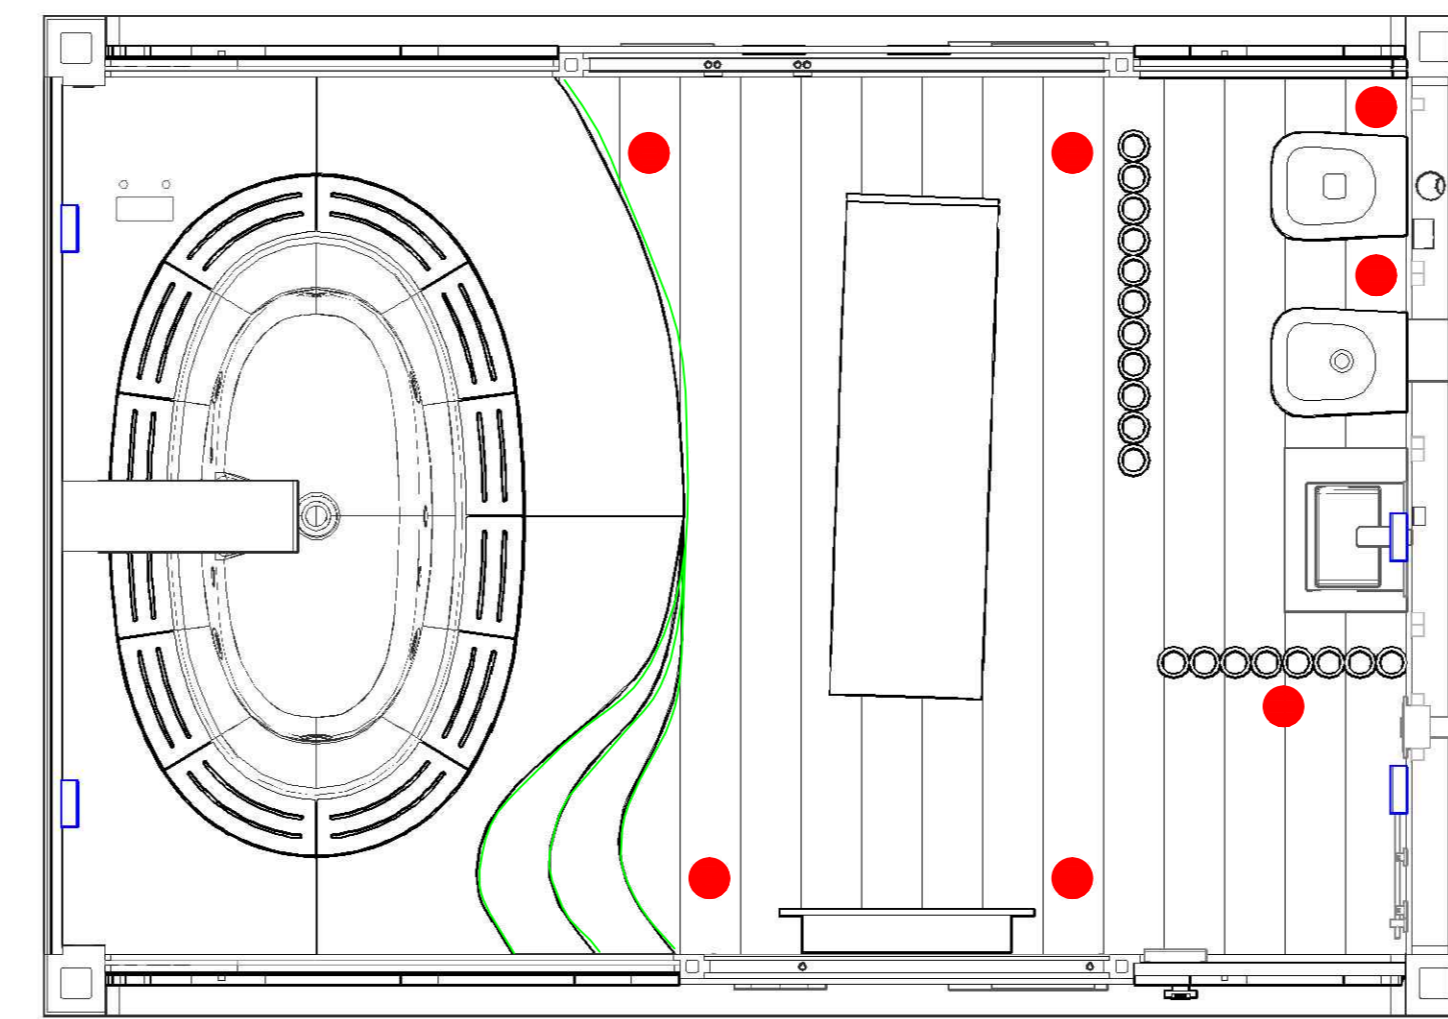

IMPIANTO ILLUMINAZIONE

WETSY POWERLED INCASSO FILO PAVIMENTO DESIGN BY CDC

LED QUAD 2 LUCI DI SERVIZIO DESIGN BY CDC

LED MULTIFLEX STRIPS LUCI SEGNA PASSO DESIGN BY CDC

INSTALLAZIONE ELETTRICA

L'IMPIANTO ELETTRICO DEVE ESSERE CONFORME ALLA NORMA CEI 64-8 GRADO DI RESISTENZA ALLA PENETRAZIONE DEI LIQUIDI IPXS