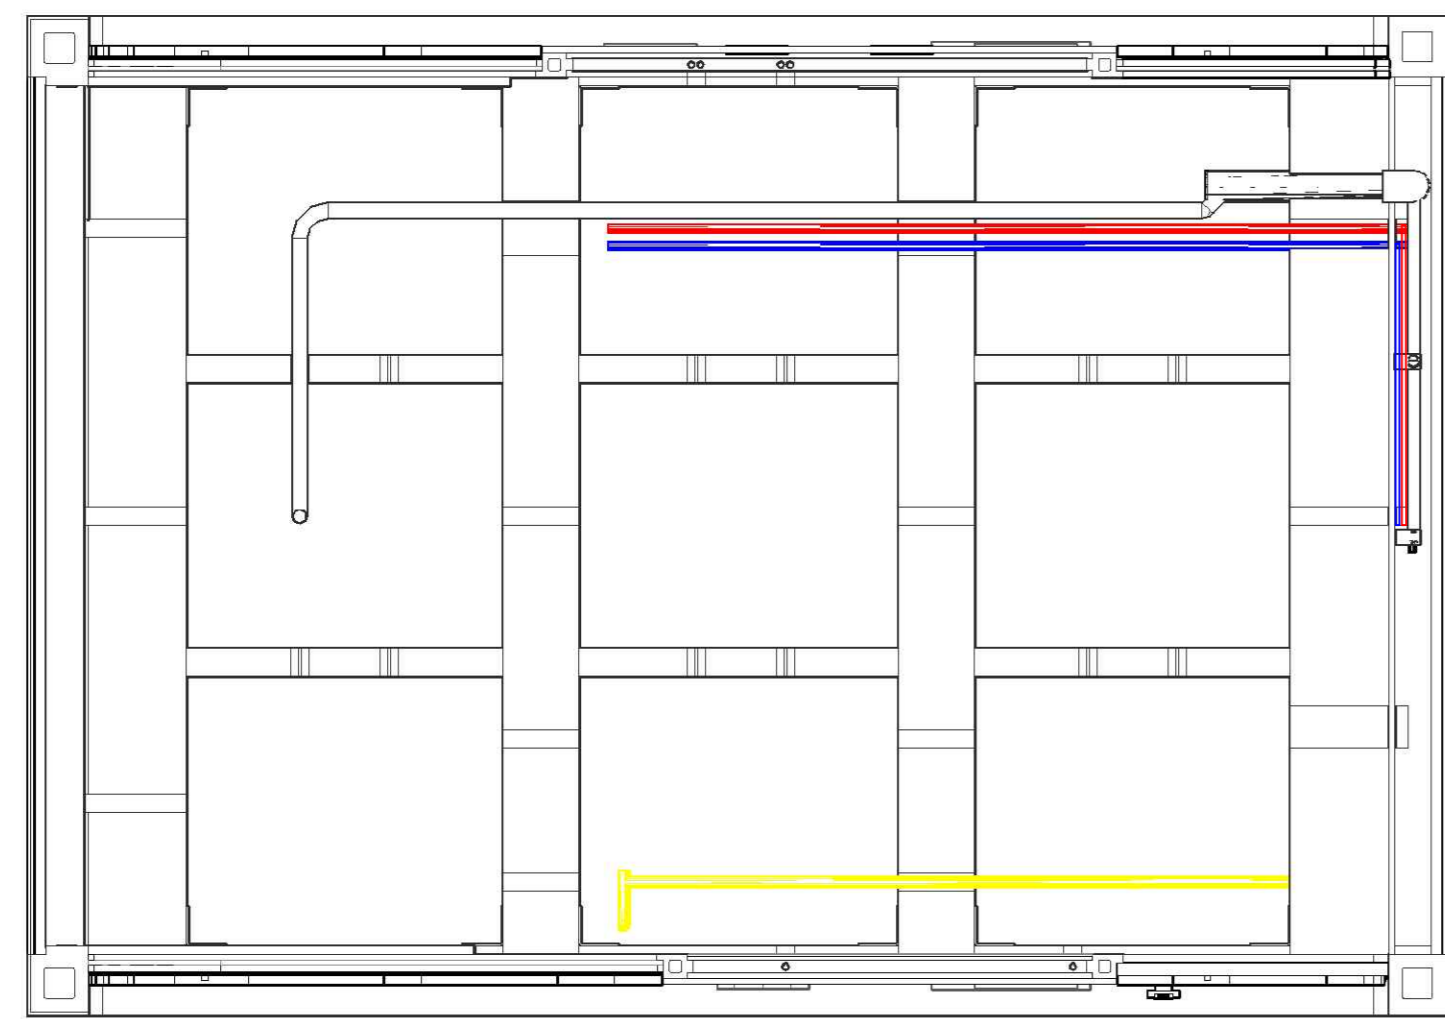

IMPIANTO IDROSANITARIO

CALDO FREDDO

SCARICO

IMPIANTO GAS

INSTALLAZIONE IDRAULICA

PREDISPORRE ALLACCI DI ALIMENTAZIONE ACQUA CALDA E FREDDA E ALLACCI DELLO SCARICO PER UN CORRETTO FUNZIONAMENTO L'IMPIANTO IDRICO DEVE AVERE PRESSIONE MIN MAX DI RETE 2-5 BAR TEMPERATURA MASSIMA DELL'ACQUA CALDA 60°

RUBINETTERIA 1/2"

IMPIANTO ILLUMINAZIONE

WETSY POWERLED INCASSO FILO PAVIMENTO DESIGN BY CDC

LED QUAD 2 LUCI DI SERVIZIO DESIGN BY CDC

LED MULTIFLEX STRIPS LUCI SEGNA PASSO DESIGN BY CDC

INSTALLAZIONE ELETTRICA

VASCA SORGENTE TEUCO

VASCA IDROMASSAGGIO AD INCASSO CON INNOVATIVO SISTEMA DI RICIRCOLO DELL'ACQUA CHE PERMETTE DI MANTENERE LA VASCA SEMPRE PIENA MANTENENDO L'ACQUA PULITA E A TEMPERATURA COSTANTE FUNZIONE CROMDEXPERIENCE 8 JET IDROMASSAGGIO IMPIANTO DI RICIRCOLO CON GETTO SUL FONDO DELLA VASCA PANNELLO DI COMANDO TOUCH CON DISPLAY INTEGRATO NEL PIANO