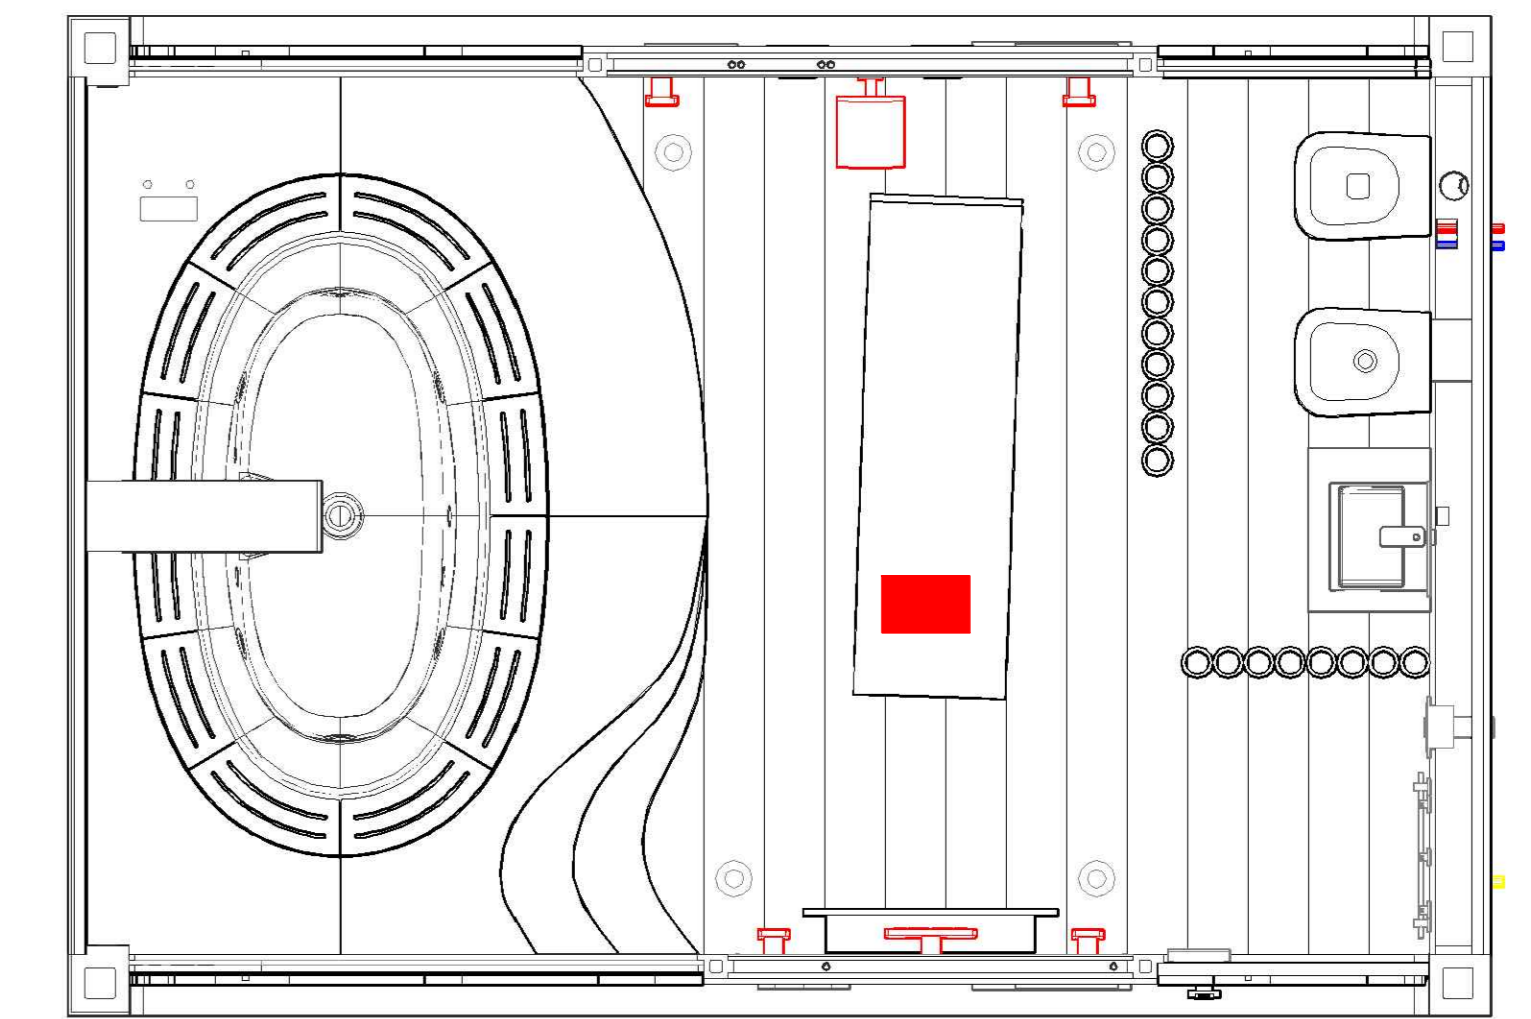

SISTEMA HOME THEATER BLU-RAY C7200 SAMSUNG 400 WATT DI SUONDSURROUND TV INTERNET COLLEGAMENTO IN RETE WIRELESS