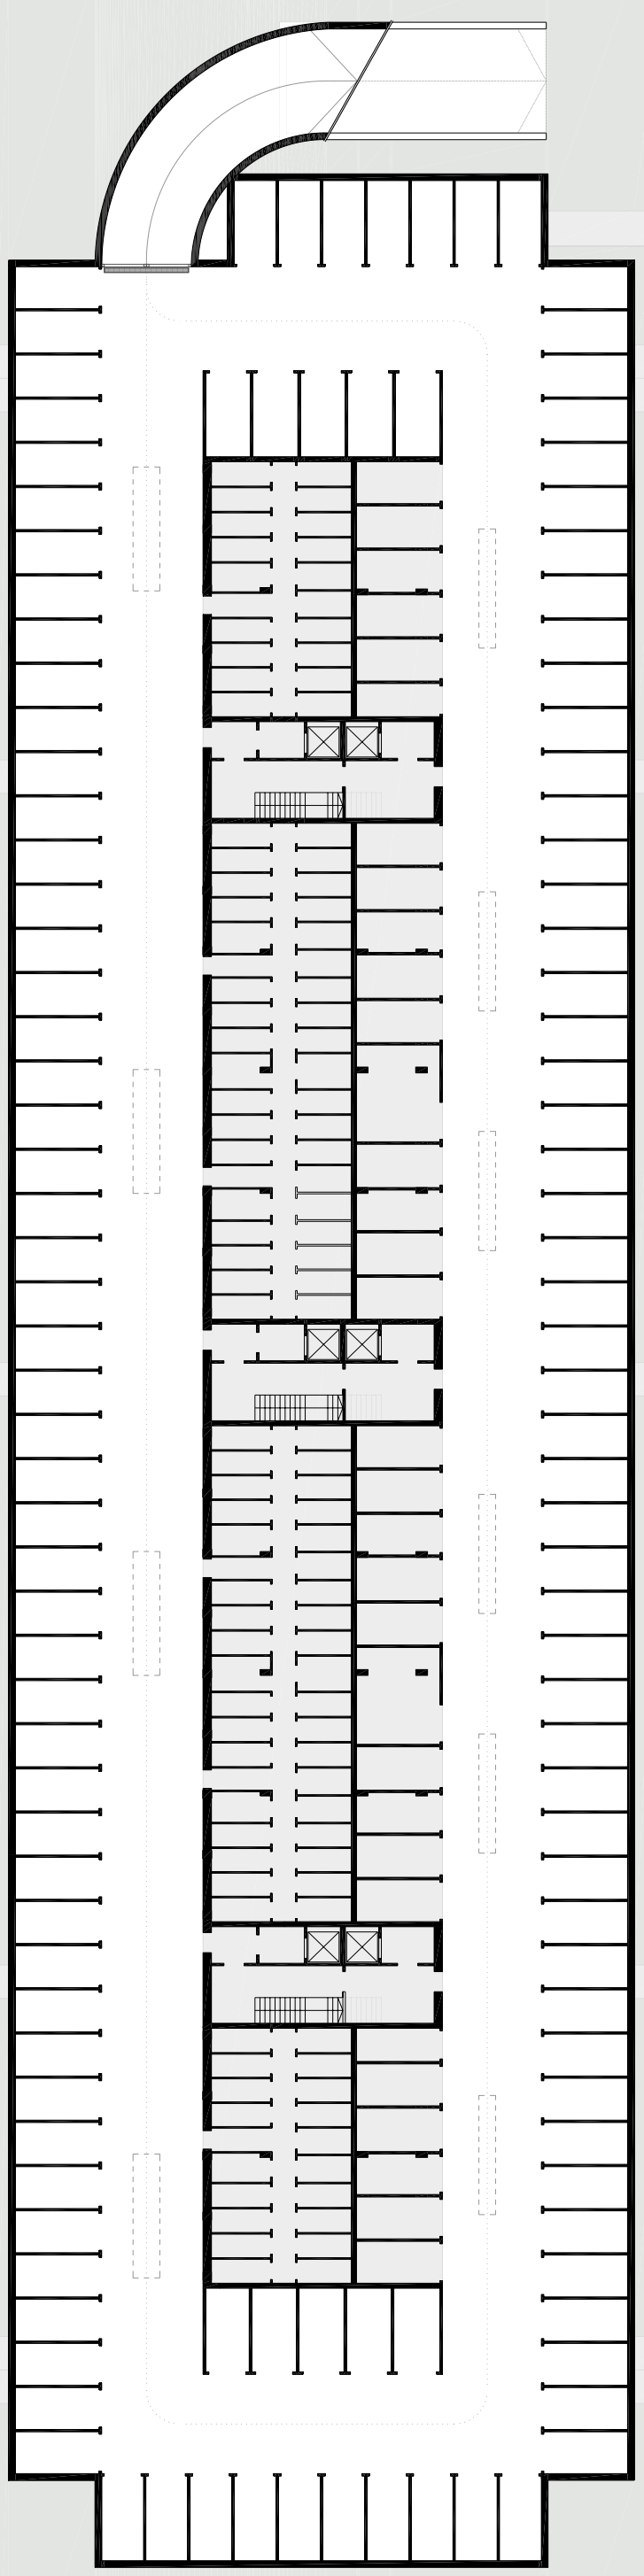

Sani Carozzo MATR. 75201