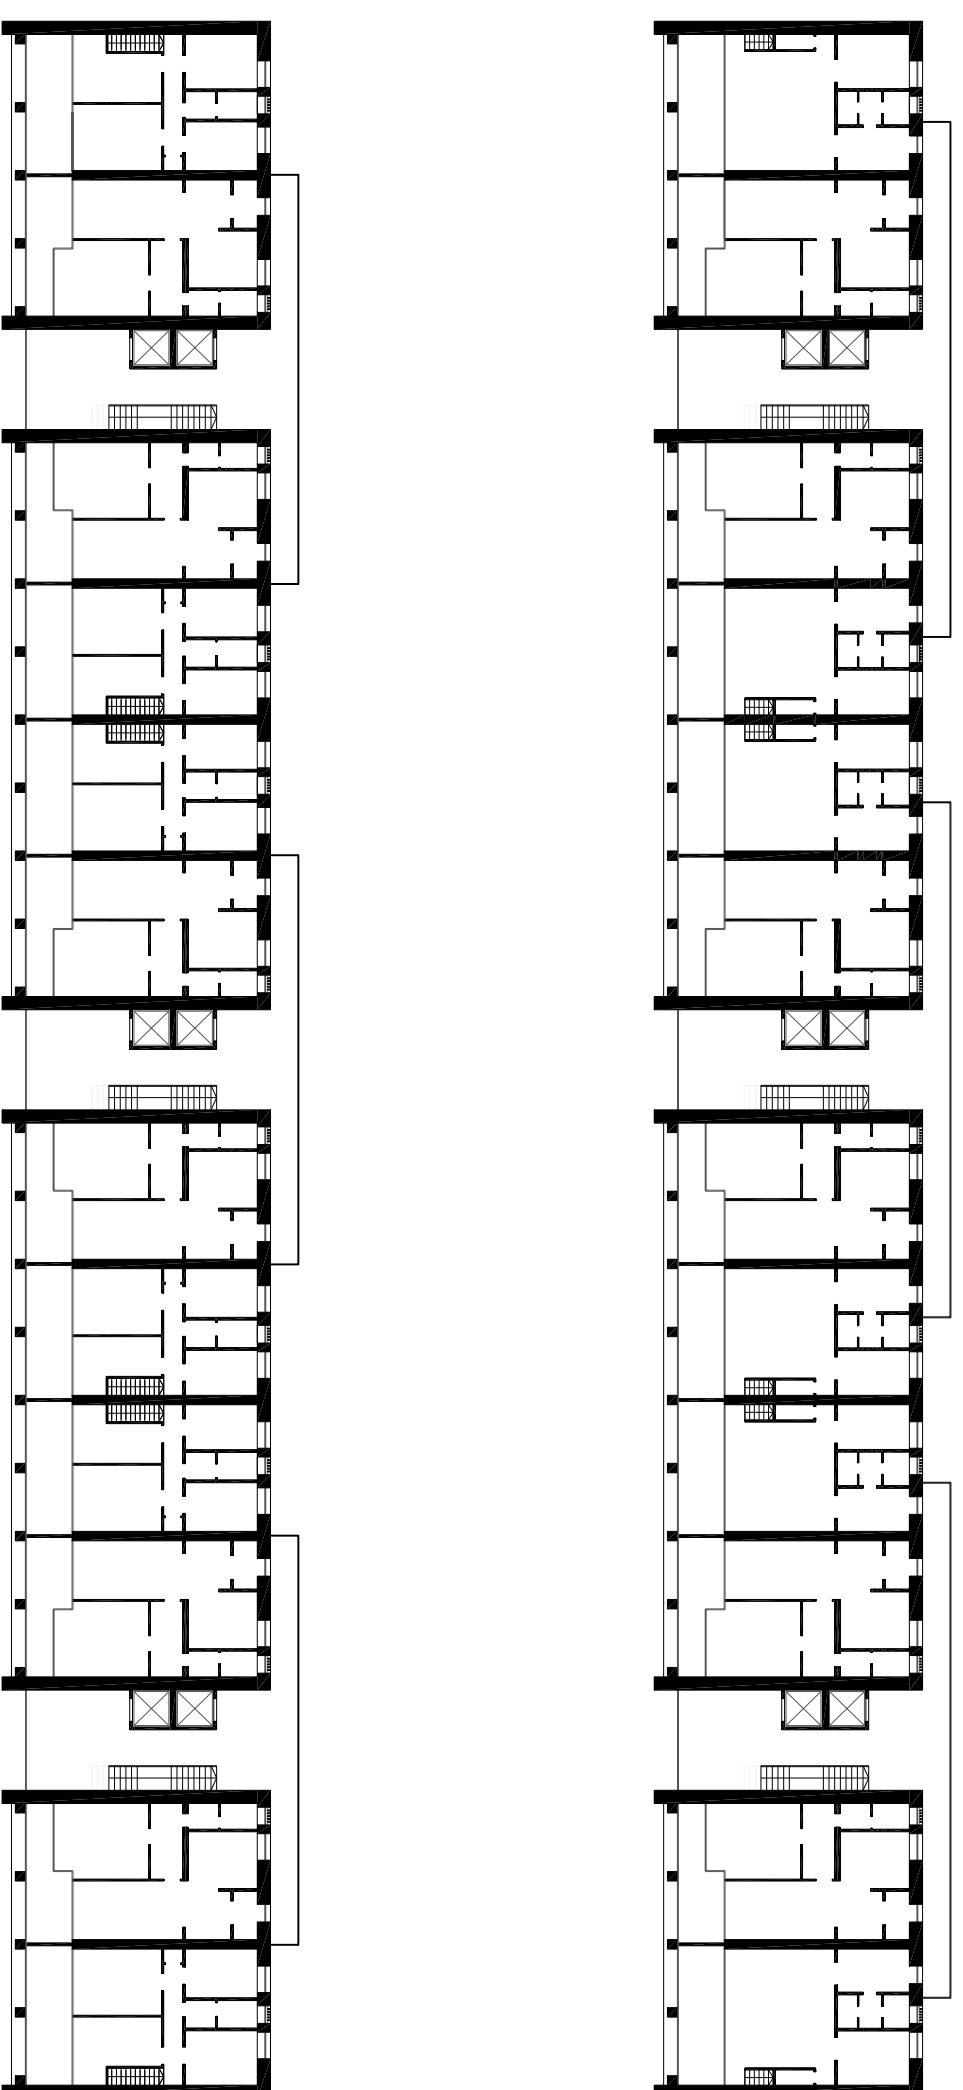

Sani Carozzo

MATR. 725201