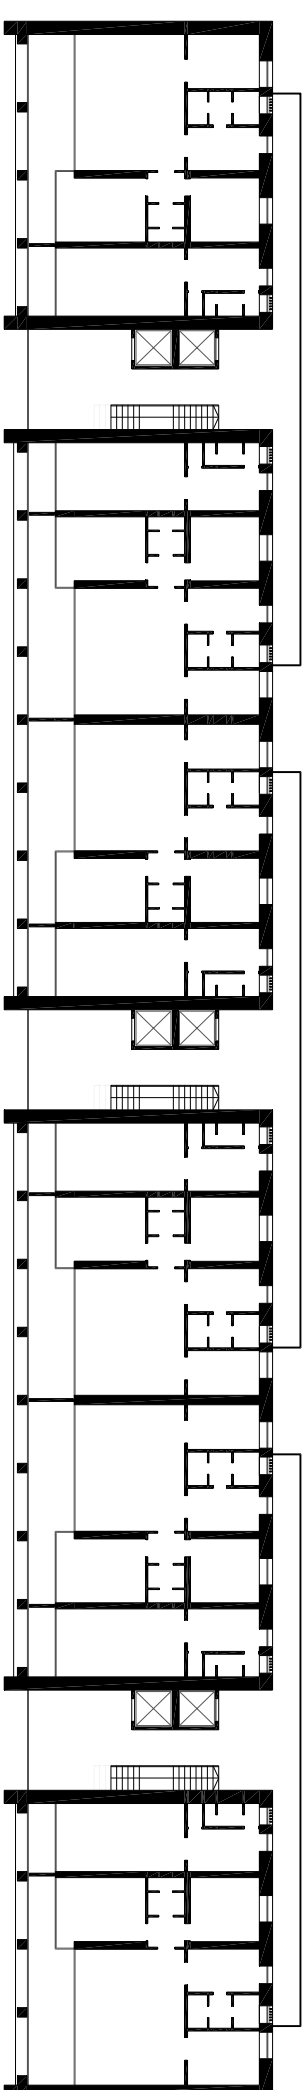

Sani Carozzo

MATR. 75201