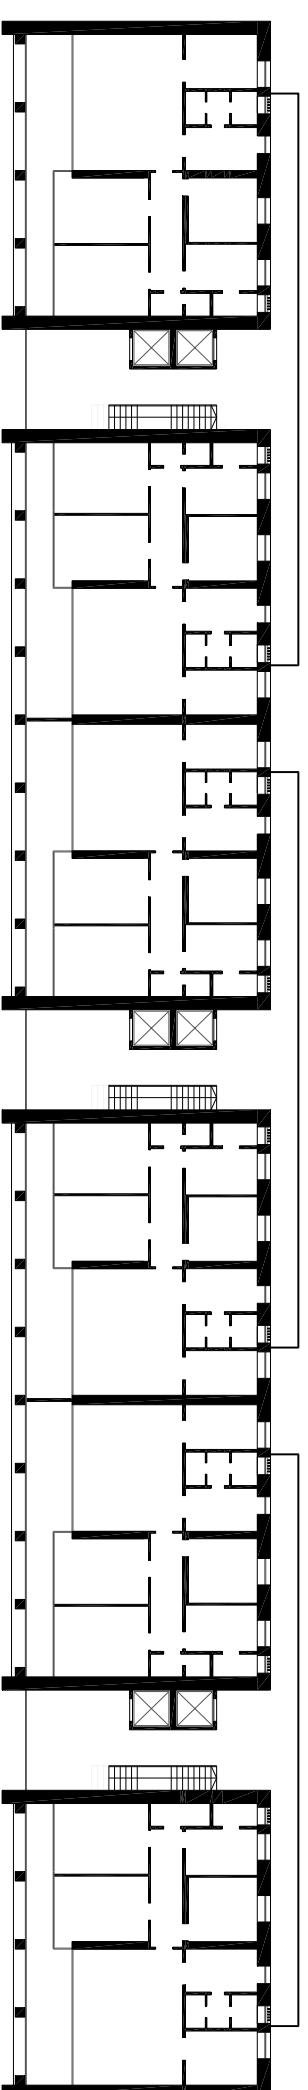

Sani Carozzo

MATR. 75201