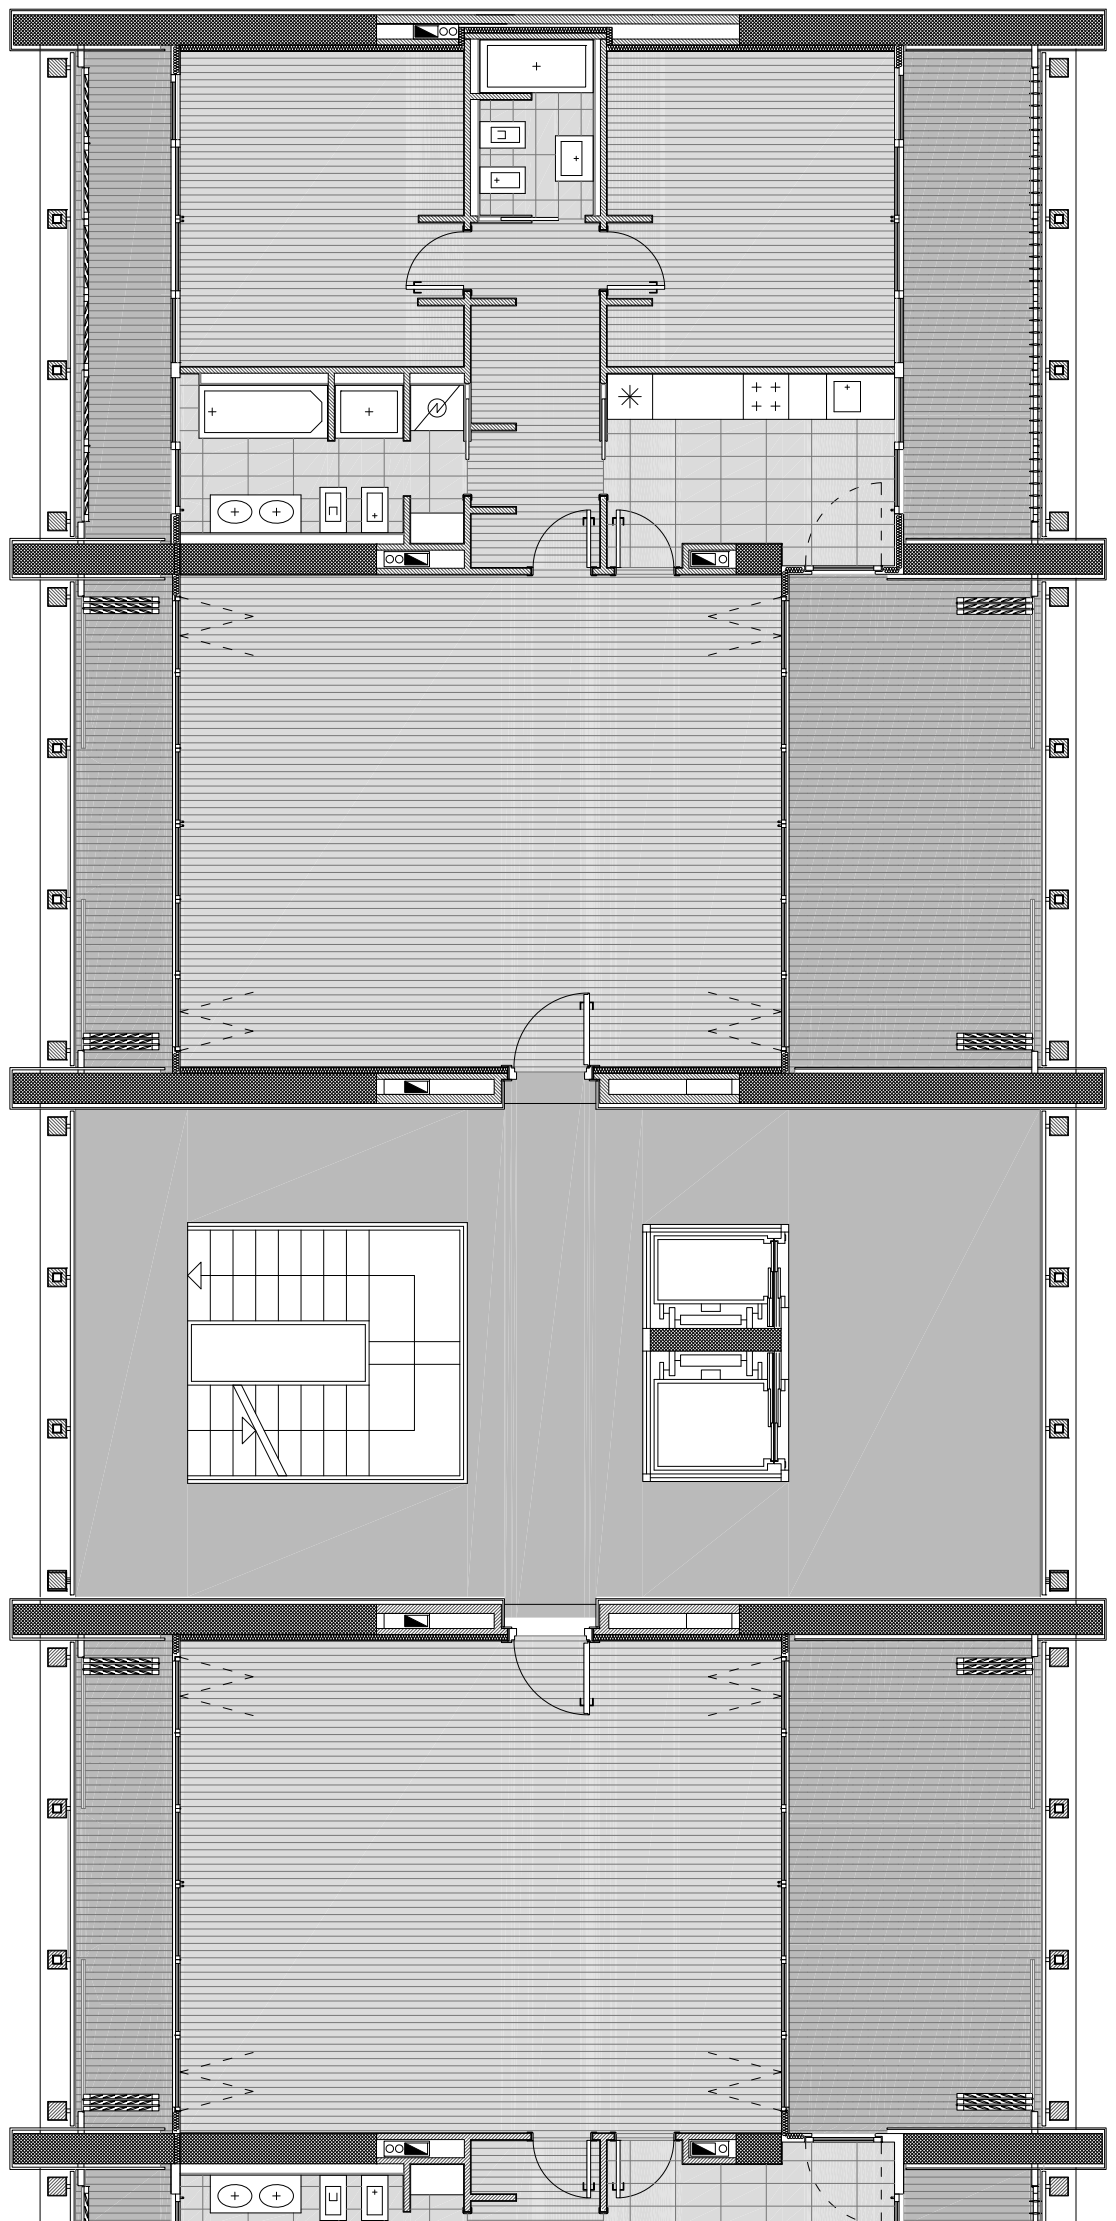

Mario Mascione MATR. 736576
Alessandro Zeno Oca MATR. 740137