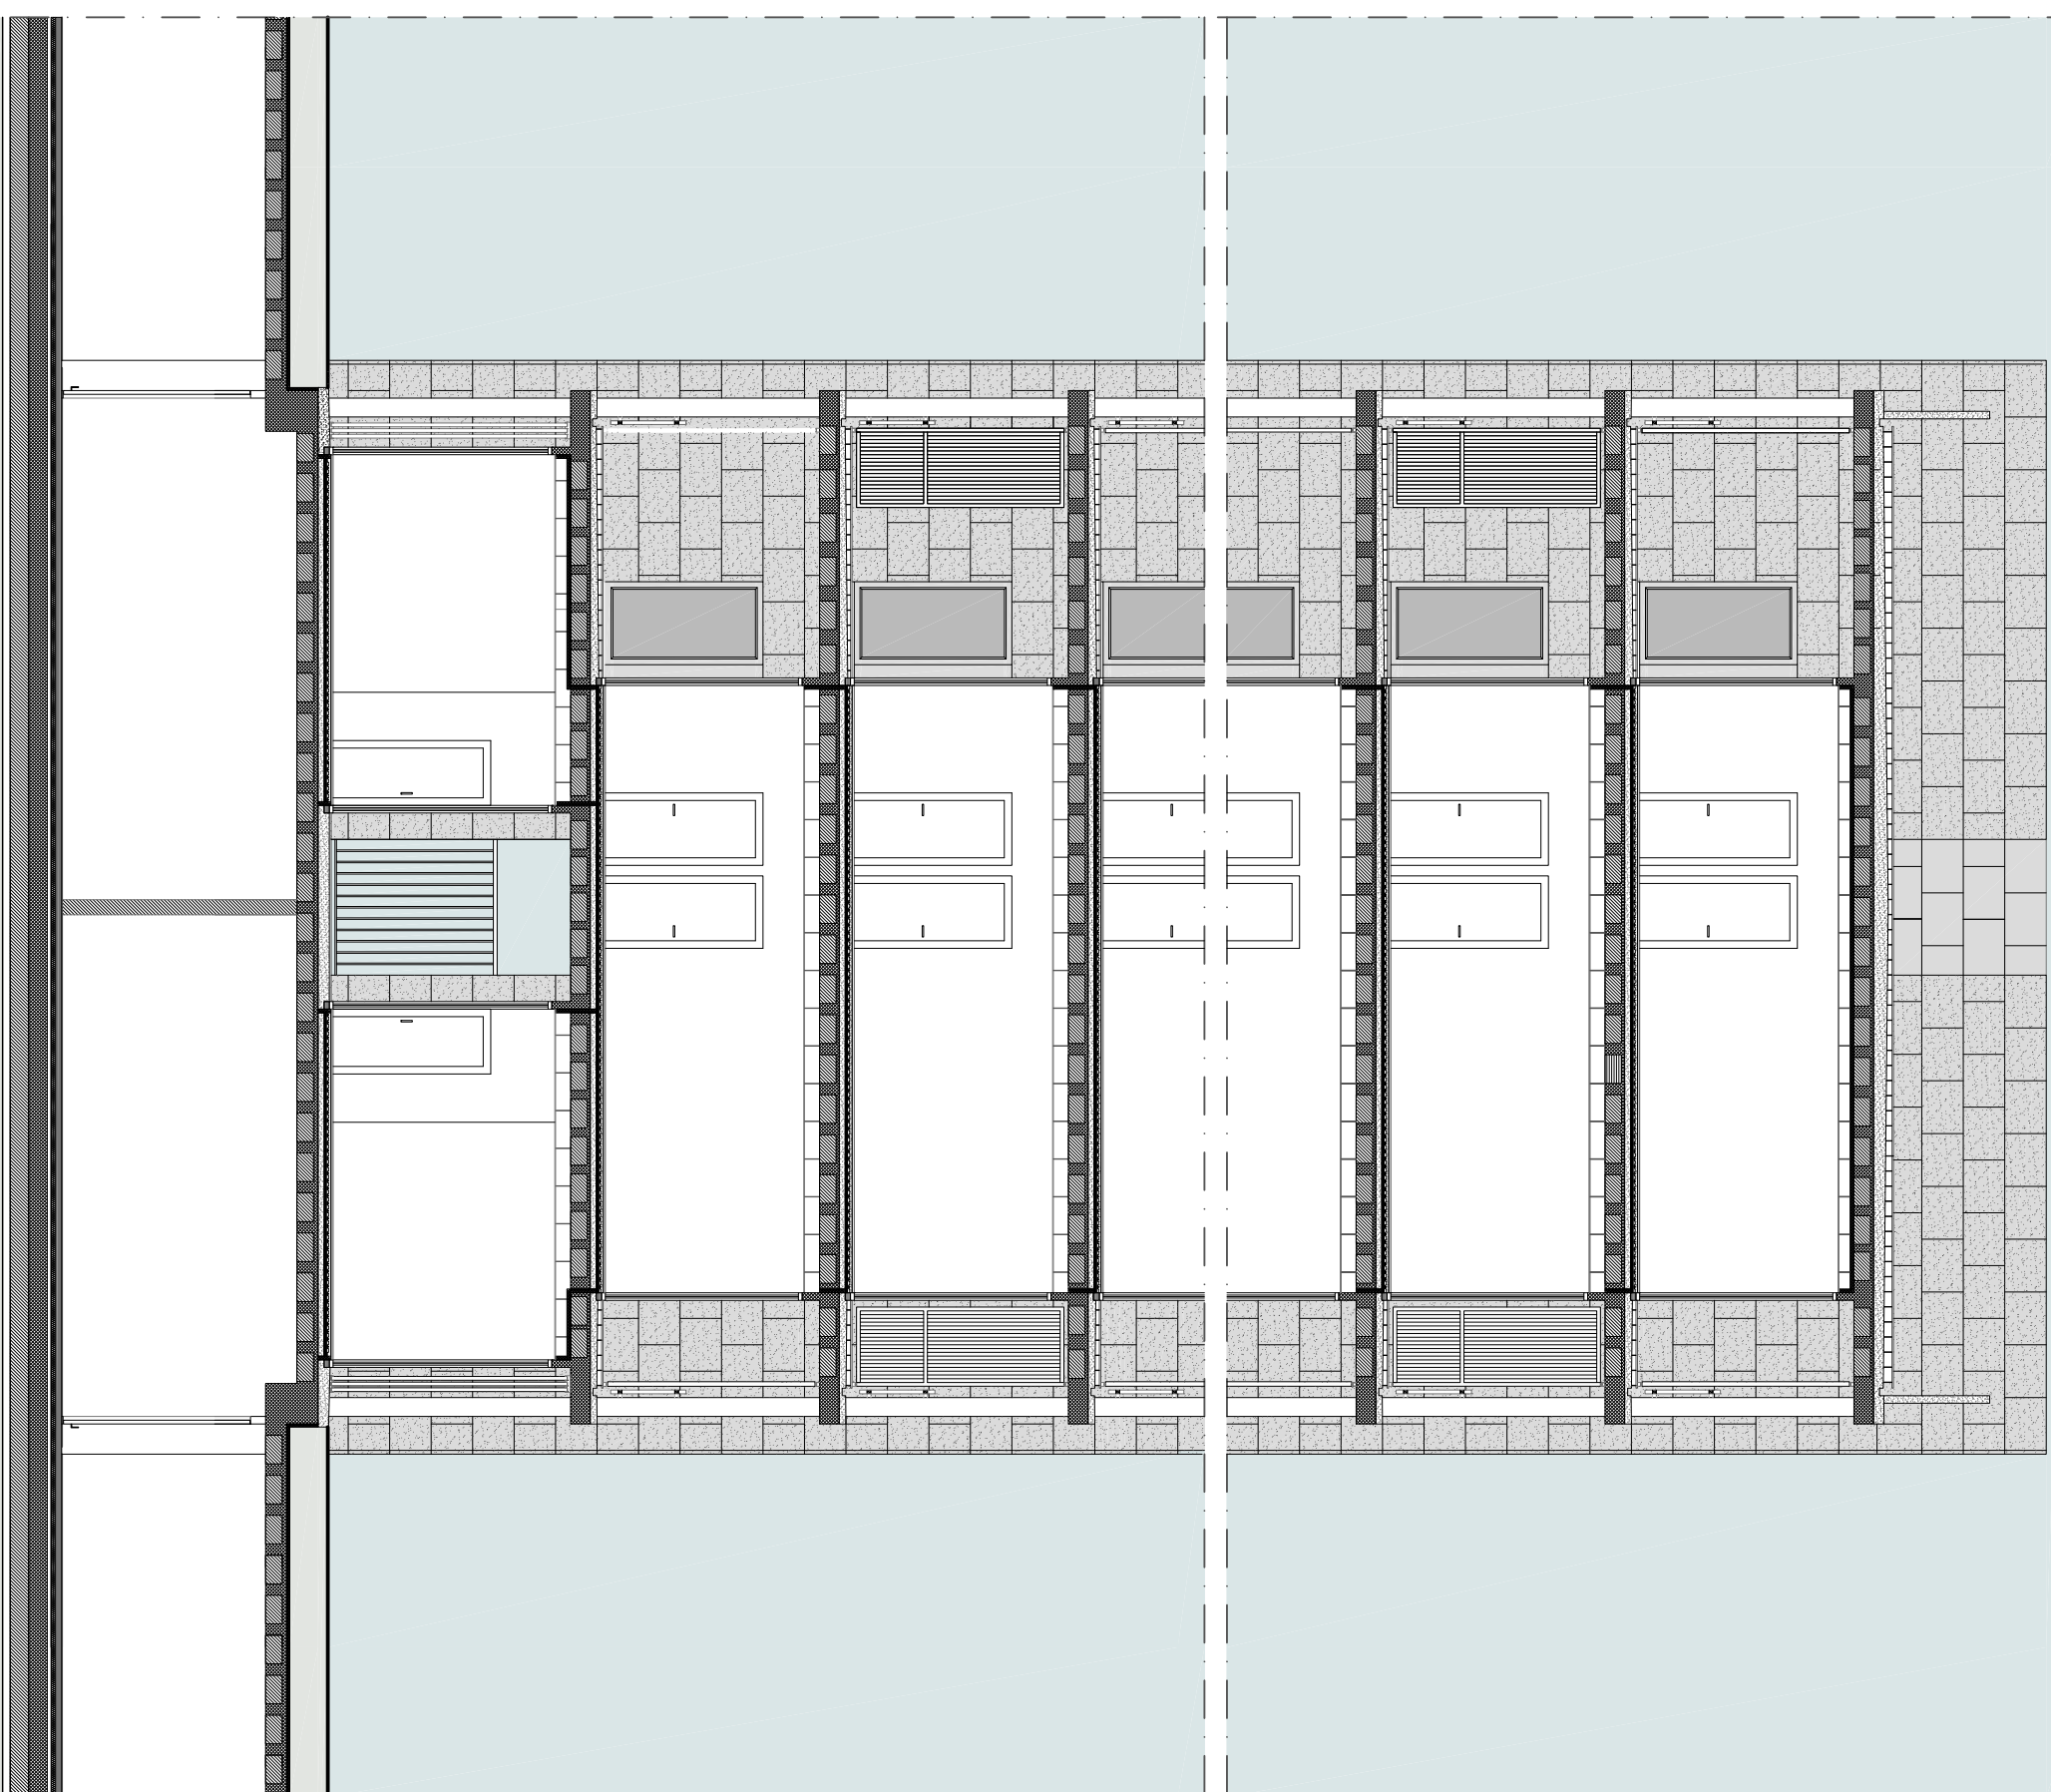

Mario Mascione MATR. 736576
Alessandro Zeno Oca MATR. 740137