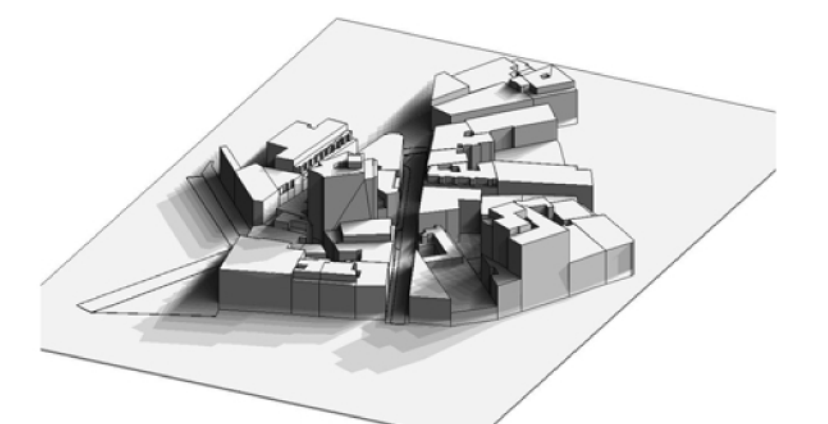

EQUINOZIO 21 MARZO/SETTEMBRE

ASS. SOLARE ORE 9:00

ORE 11:00

ORE 13:00

ORE 15:00

ORE 17:00

SOLSTIZIO 21 GIUGNO

ASS. SOLARE ORE 9:00