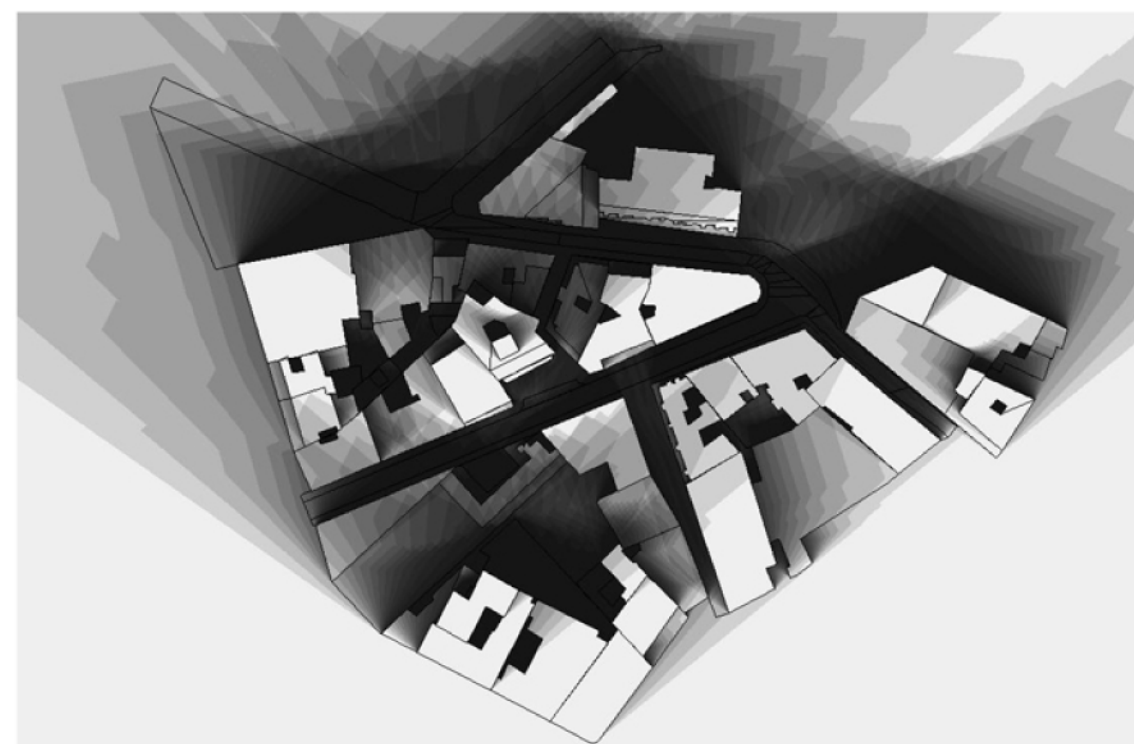

INTORNO

VISTE PROSPETTICHE

SOLSTIZIO 21 DICEMBRE

ASS. SOLARE ORE 9:00

ORE 11:00

ORE 13:00

ORE 15:00

ORE 17:00

EQUINOZIO 21 MARZO/SETTEMBRE

ASS. SOLARE ORE 9:00

ORE 11:00

ORE 13:00

ORE 15:00

ORE 17:00

SOLSTIZIO 21 GIUGNO

ASS. SOLARE ORE 9:00

ORE 11:00

ORE 13:00

ORE 15:00

ORE 17:00