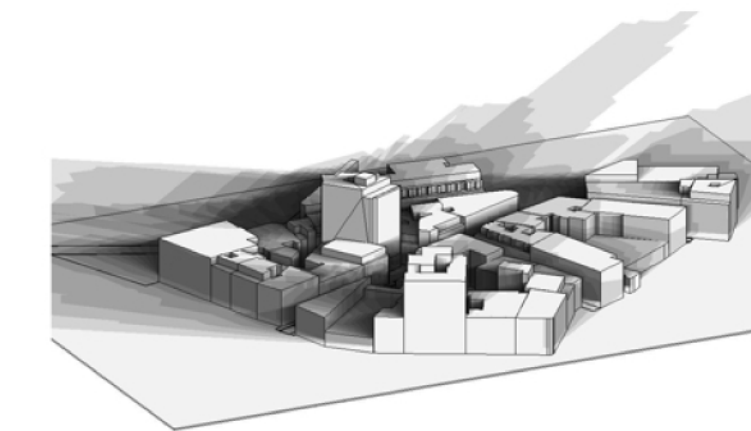

INTORNO

VISTE PROSPETTICHE

SOLSTIZIO 21 DICEMBRE

ASS. SOLARE ORE 9:00

ORE 11:00

ORE 13:00

ORE 15:00

ORE 17:00

EQUINOZIO 21 MARZO/SETTEMBRE

ASS. SOLARE ORE 9:00

ORE 11:00

ORE 13:00

ORE 15:00

ORE 17:00

SOLSTIZIO 21 GIUGNO

ASS. SOLARE ORE 9:00