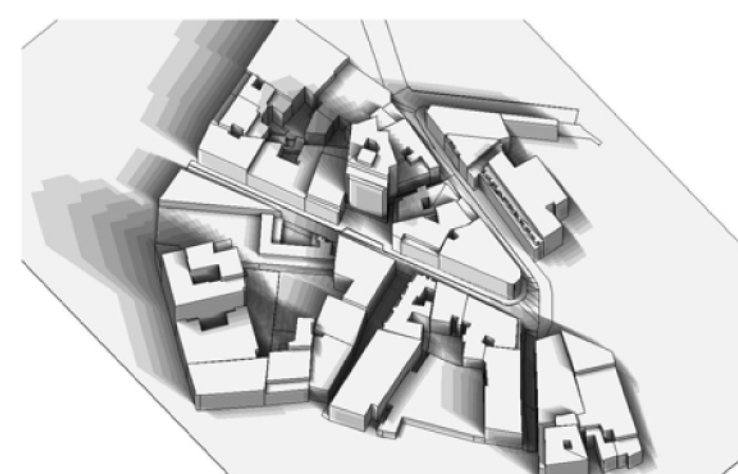

INTORNO

VISTE PROSPETTICHE

SOLSTIZIO 21 DICEMBRE

ASS. SOLARE ORE 9:00

ORE 11:00

ORE 13:00

ORE 15:00

ORE 17:00

EQUINOZIO 21 MARZO/SETTEMBRE

ASS. SOLARE ORE 9:00

ORE 17:00

SOLSTIZIO 21 GIUGNO

ASS. SOLARE ORE 9:00

ORE 13:00