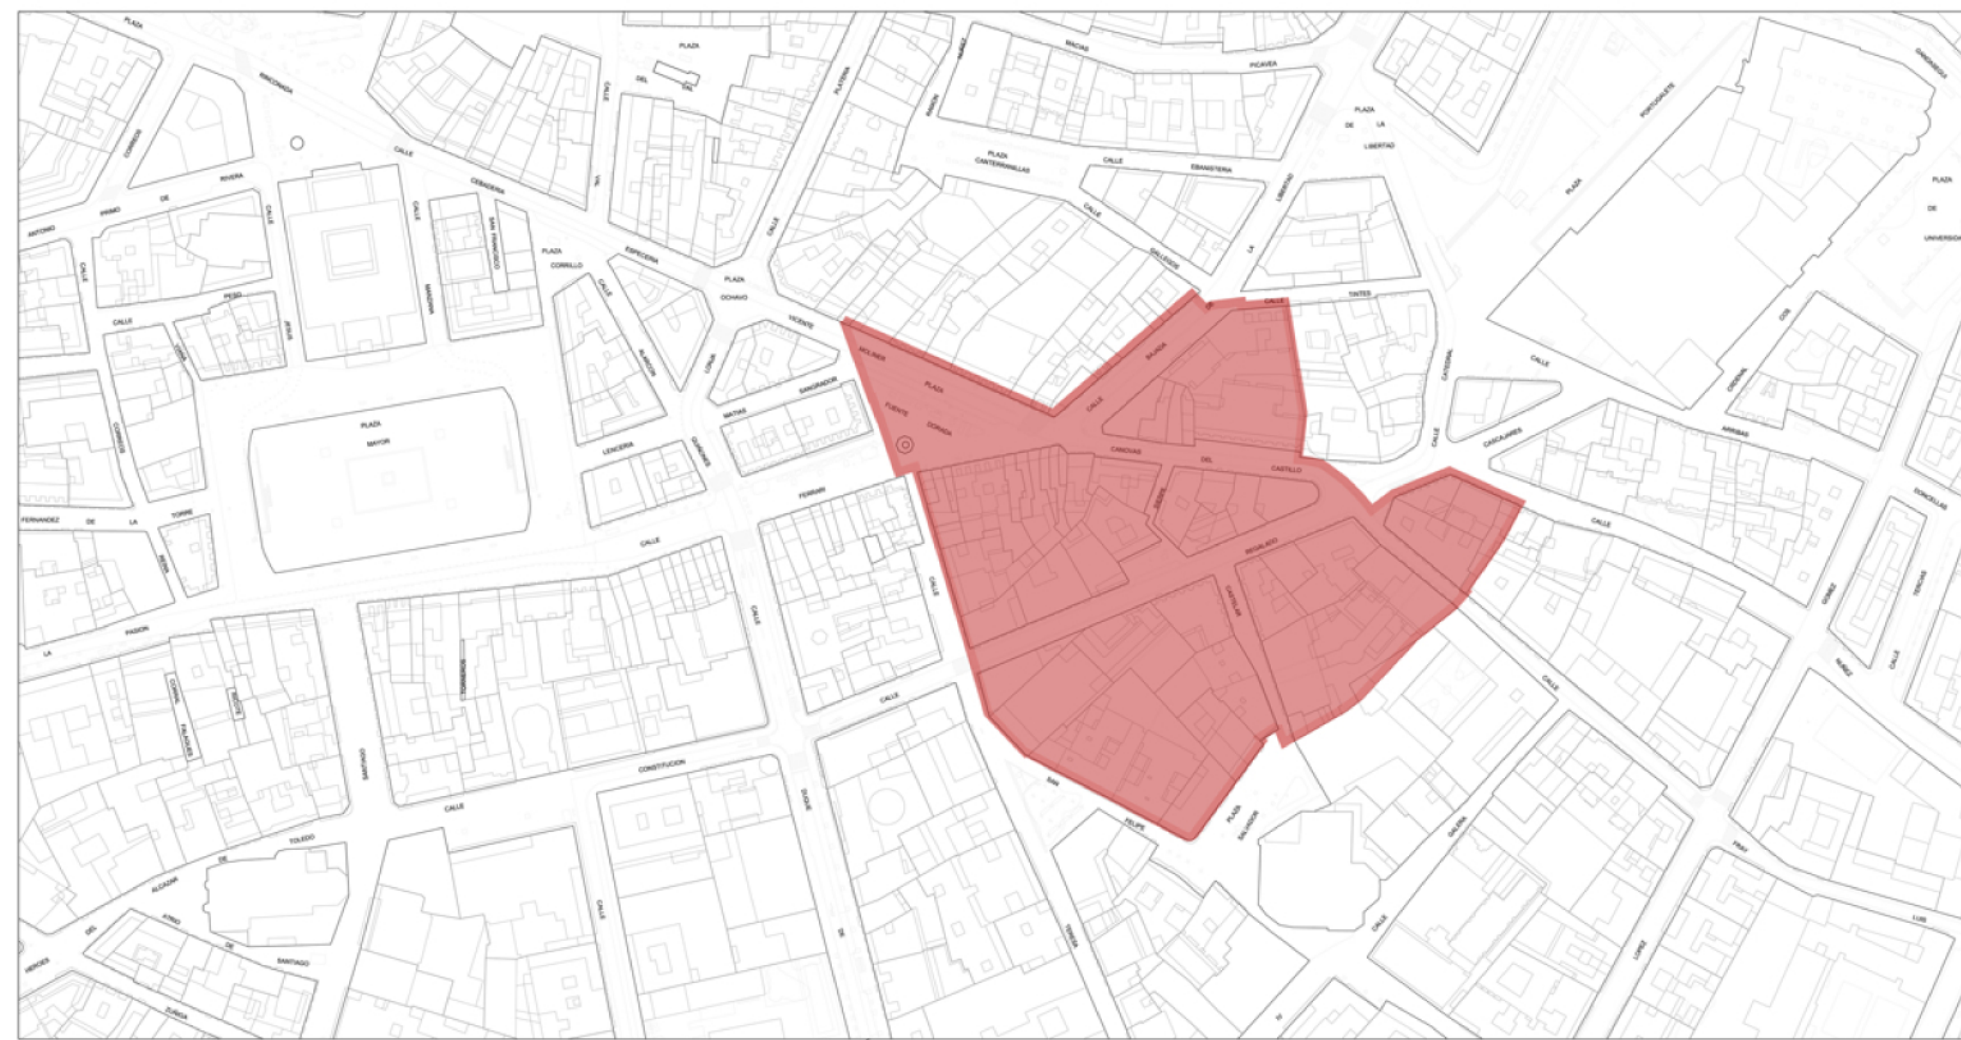

INTORNO

VISTE PROSPETTICHE

SOLSTIZIO 21 DICEMBRE

ASS. SOLARE ORE 9:00

ORE 11:00

ORE 13:00

ORE 15:00

ORE 17:00

ORE 11:00

ORE 13:00

ORE 15:00

ORE 17:00