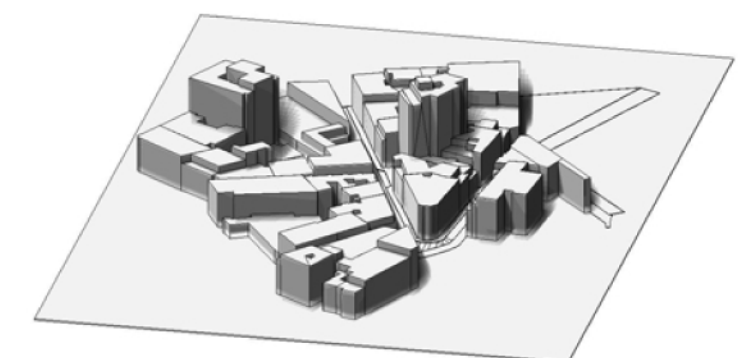

EQUINOZIO 21 MARZO/SETTEMBRE

ASS. SOLARE ORE 9:00

ORE 11:00

ORE 13:00

ORE 15:00

ORE 17:00

SOLSTIZIO 21 GIUGNO

ASS. SOLARE ORE 9:00