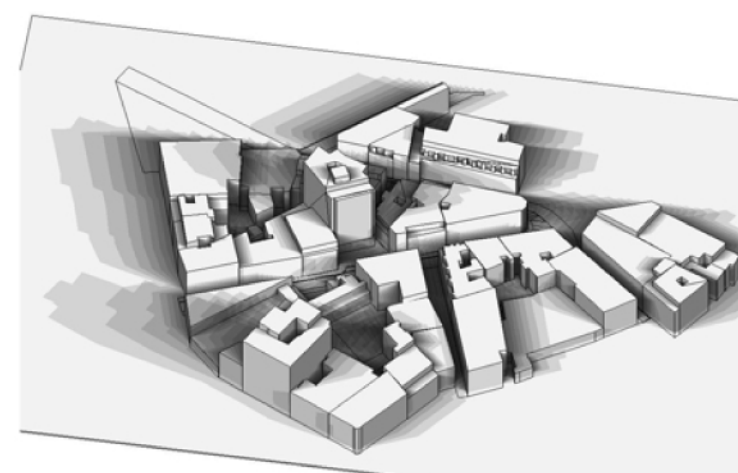

EQUINOZIO 21 MARZO/SETTEMBRE

ASS. SOLARE ORE 9:00

ORE 11:00

ORE 13:00

ORE 15:00

ORE 17:00

SOLSTIZIO 21 GIUGNO

ASS. SOLARE ORE 9:00