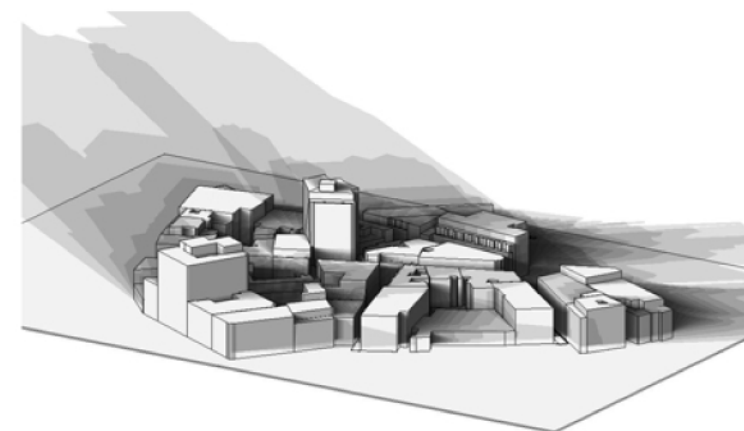

INTORNO

VISTE PROSPETTICHE

SOLSTIZIO 21 DICEMBRE

ASS. SOLARE ORE 9:00

ORE 11:00

ORE 13:00

ORE 15:00

ORE 17:00

EQUINOZIO 21 MARZO/SETTEMBRE

ASS. SOLARE ORE 9:00

ORE 11:00

ORE 13:00

ORE 15:00

ORE 17:00

SOLSTIZIO 21 GIUGNO

ASS. SOLARE ORE 9:00