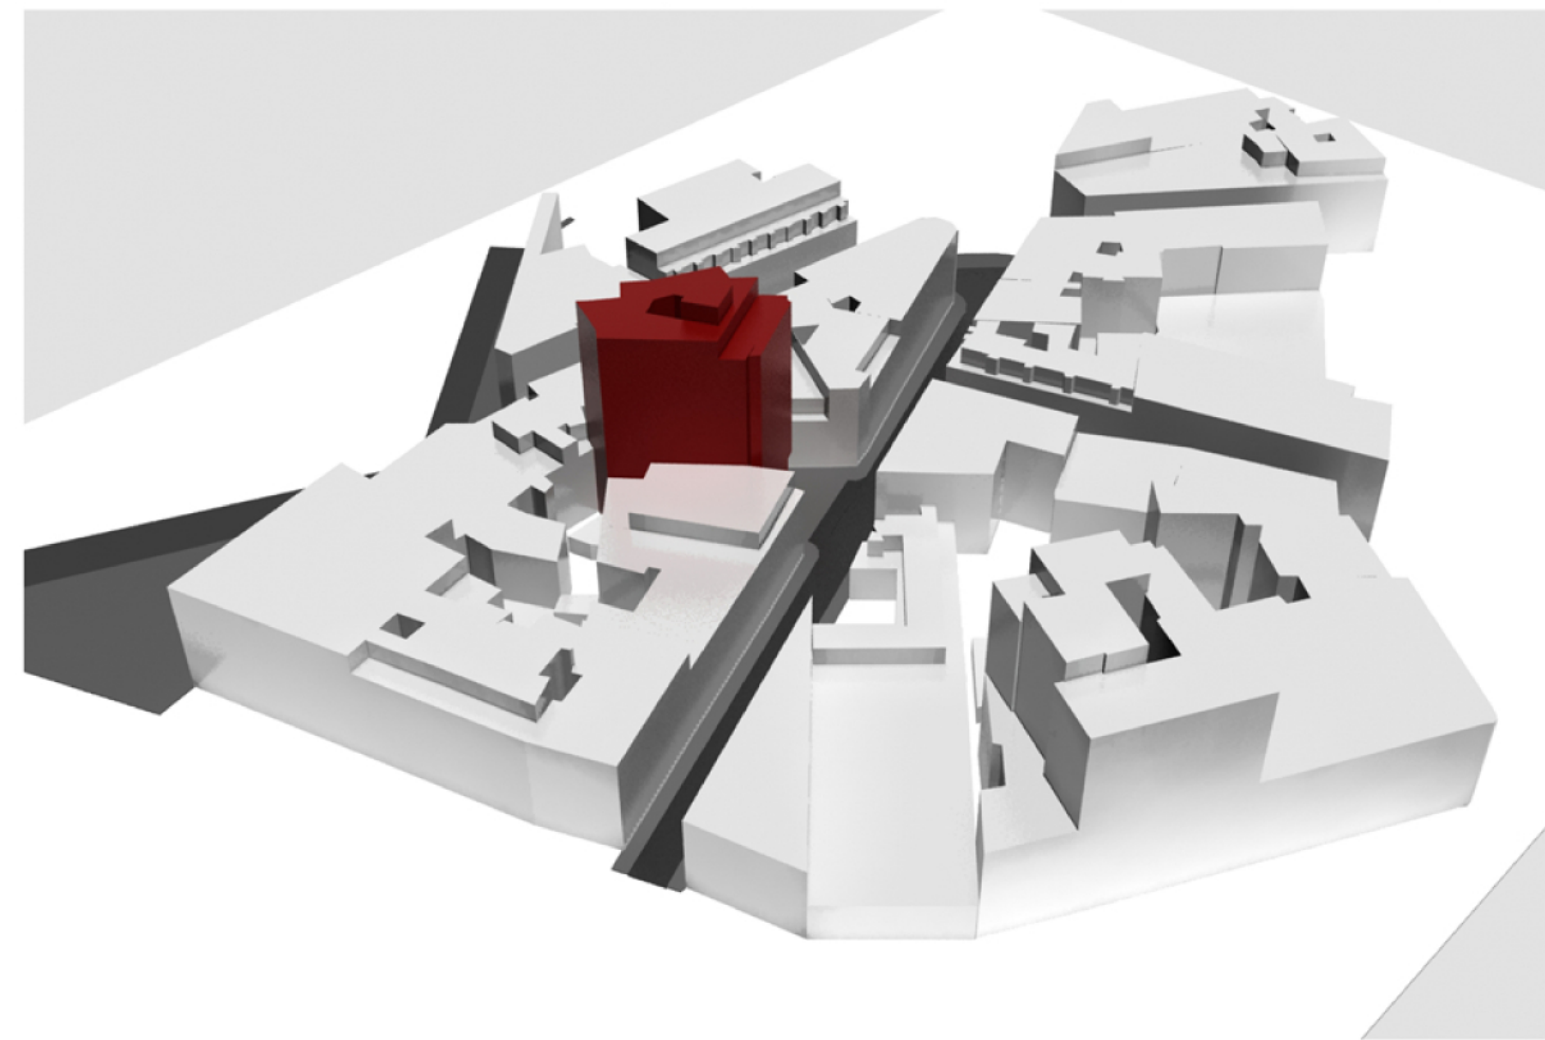

INTORNO

VISTE PROSPETTICHE

SOLSTIZIO 21 DICEMBRE

ASS. SOLARE ORE 9:00

ORE 11:00

ORE 13:00

ORE 15:00

ORE 17:00

EQUINOZIO 21 MARZO/SETTEMBRE

ASS. SOLARE ORE 9:00

ORE 11:00

ORE 13:00

ORE 15:00

ORE 17:00

SOLSTIZIO 21 GIUGNO

ASS. SOLARE ORE 9:00