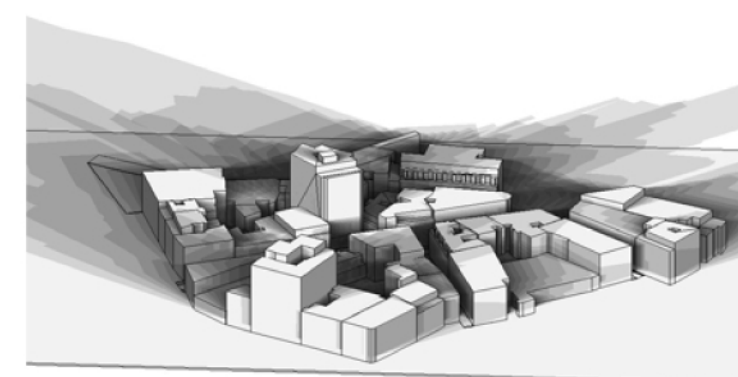

INTORNO

VISTE PROSPETTICHE

SOLSTIZIO 21 DICEMBRE

ASS. SOLARE ORE 9:00

ORE 11:00

ORE 13:00

ORE 15:00

ORE 17:00