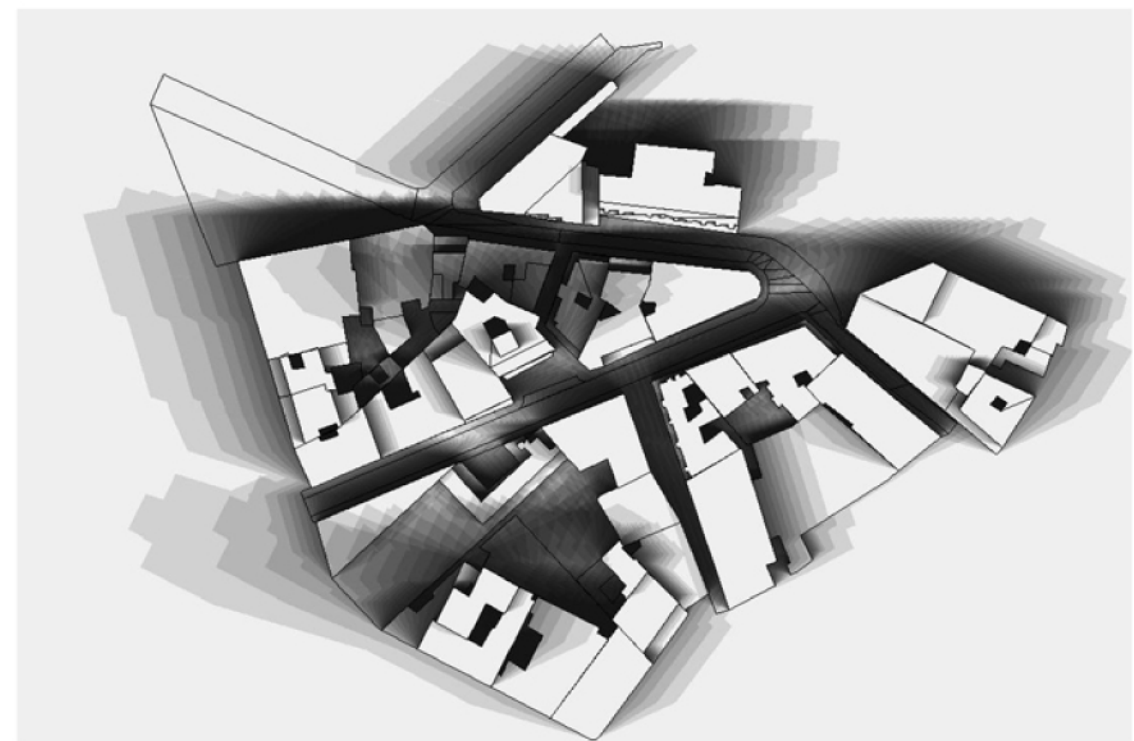

INTORNO

VISTE PROSPETTICHE

SOLSTIZIO 21 DICEMBRE

ASS. SOLARE ORE 9:00

ORE 11:00

ORE 13:00

ORE 15:00

ORE 17:00

EQUINOZIO 21 MARZO/SETTEMBRE

ASS. SOLARE ORE 9:00

ORE 11:00

ORE 13:00

ORE 15:00

ORE 17:00

SOLSTIZIO 21 GIUGNO

ASS. SOLARE ORE 9:00