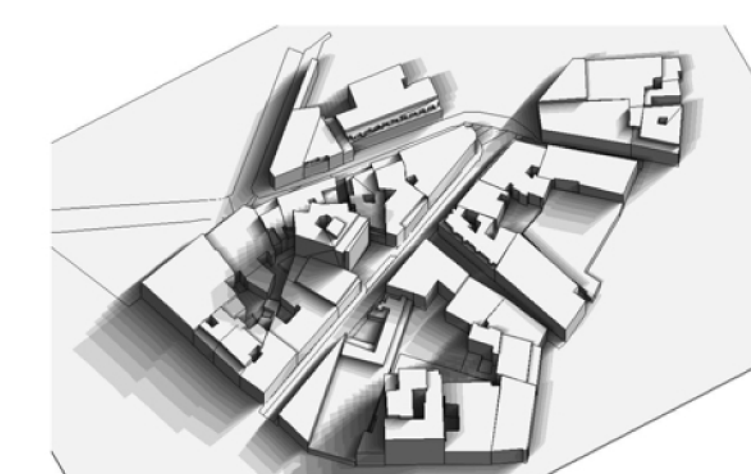

INTORNO

VISTE PROSPETTICHE

SOLSTIZIO 21 DICEMBRE

ASS. SOLARE ORE 9:00

ORE 11:00

ORE 13:00

ORE 15:00

ORE 17:00

EQUINOZIO 21 MARZO/SETTEMBRE

ASS. SOLARE ORE 9:00

ORE 17:00

SOLSTIZIO 21 GIUGNO

ASS. SOLARE ORE 9:00

ORE 15:00