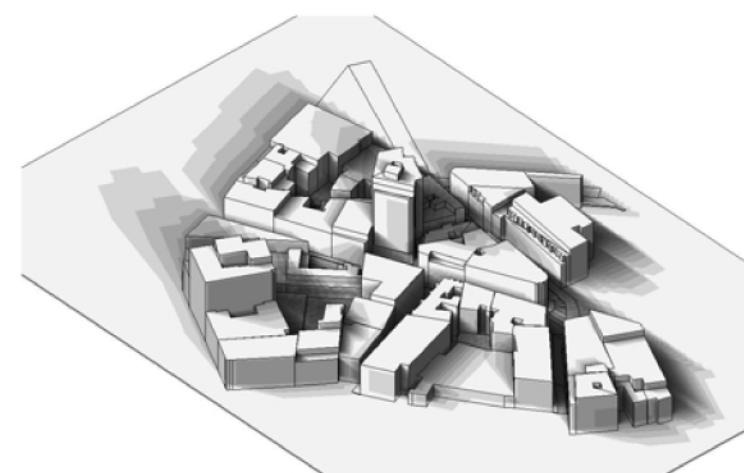

INTORNO

VISTE PROSPETTICHE

SOLSTIZIO 21 DICEMBRE

ASS. SOLARE ORE 9:00

ORE 11:00

ORE 13:00

ORE 15:00

ORE 17:00

EQUINOZIO 21 MARZO/SETTEMBRE

ASS. SOLARE ORE 9:00

ORE 11:00

ORE 13:00

ORE 15:00

ORE 17:00

SOLSTIZIO 21 GIUGNO

ASS. SOLARE ORE 9:00