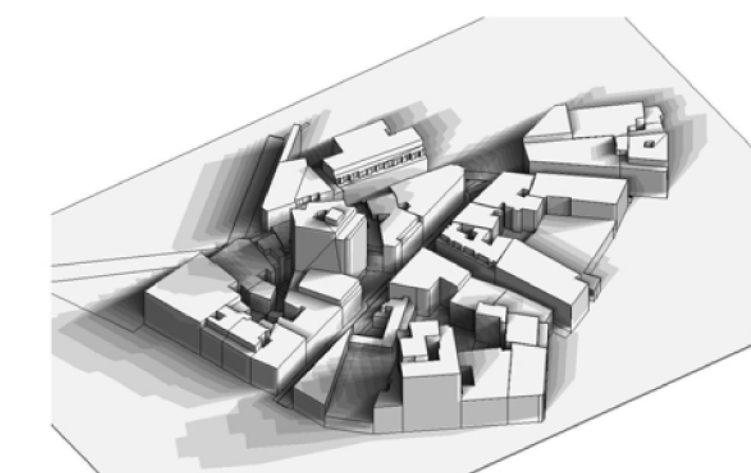

EQUINOZIO 21 MARZO/SETTEMBRE

ASS. SOLARE ORE 9:00

ORE 11:00

ORE 13:00

ORE 15:00

ORE 17:00

SOLSTIZIO 21 GIUGNO

ASS. SOLARE ORE 9:00