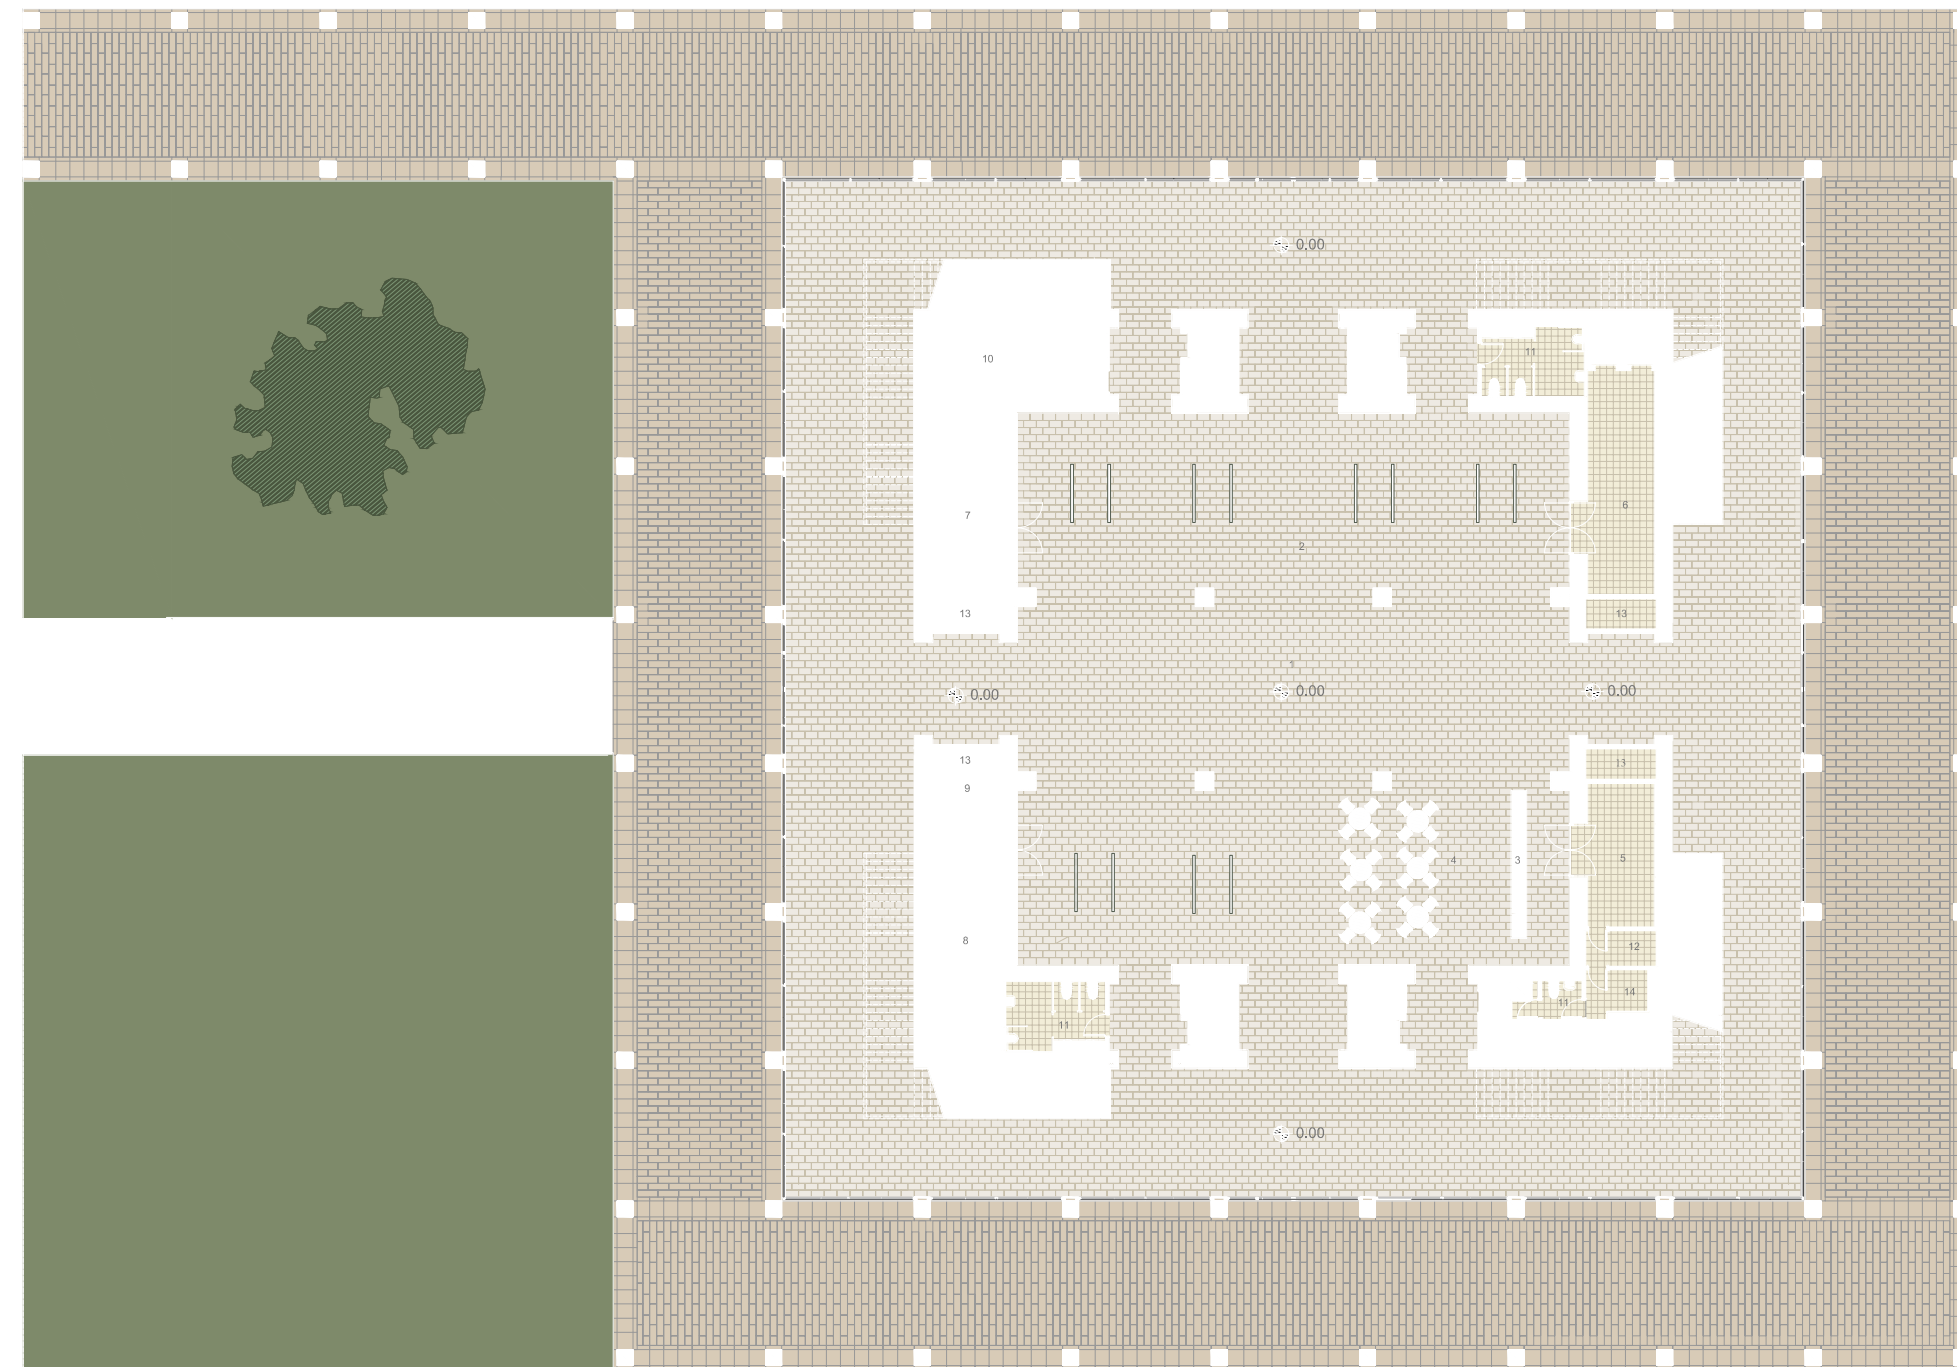

LEGENDA

- | | |
|-----------------|------------------------|
| 1- FOYER | 8- BOOKSHOP |
| 2- ESPOSIZIONE | 9- CASSA |
| 3- BAR | 10- UFFICIO |
| 4- CAFE | 11- BAGNO |
| 5- CUCINA | 12- RIPOSTIGLIO |
| 6- DEPOSITO | 13- IMPIANTI |
| 7- BIGLIETTERIA | 14- CAMERA SPOGLIATOIO |

SEZIONE B-B

PIANO TERRA (0.00)

SEZIONE D-D

PIANO PRIMO (7.35)

LEGENDA

- 1- FOYER
- 2- GUARDAROBA
- 3- BAR
- 4- CAFE
- 5- PALCO
- 6- SALA DA ASPETTO
- 7- BACKSTAGE
- 8- BAGNO
- 9- IMPIANTI
- 10- CAMERA DI PROIEZIONE
- 11- AREA TECNICA
- 12- SERVIZIO
- 13- CAMERA SPOGLIATOIO

PIANO SECONDO (13.85)