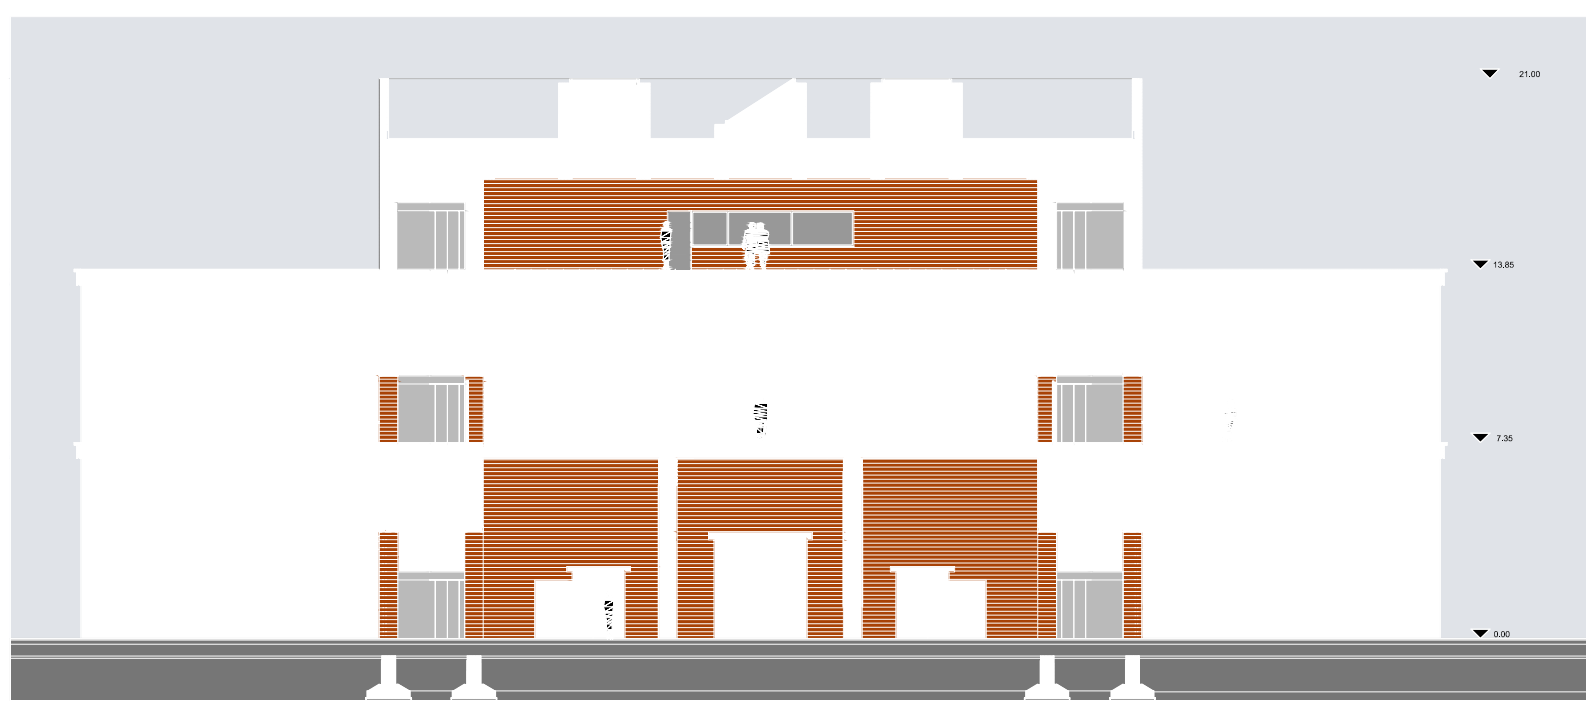

LEGENDA

- | | |
|-----------------|------------------------|
| 1- FOYER | 8- BOOKSHOP |
| 2- ESPOSIZIONE | 9- CASSA |
| 3- BAR | 10- UFFICIO |
| 4- CAFE | 11- BAGNO |
| 5- CUCINA | 12- RIPOSTIGLIO |
| 6- DEPOSITO | 13- IMPIANTI |
| 7- BIGLIETTERIA | 14- CAMERA SPOGLIATOIO |

SEZIONE B-B

PIANO TERRA (0.00)

SEZIONE D-D

PIANO PRIMO (7.35)

LEGENDA

- 1- FOYER
- 2- GUARDAROBA
- 3- BAR
- 4- CAFE
- 5- PALCO
- 6- SALA DA ASPETTO
- 7- BACKSTAGE
- 8- BAGNO
- 9- IMPIANTI
- 10- CAMERA DI PROIEZIONE
- 11- AREA TECNICA
- 12- SERVIZIO
- 13- CAMERA SPOGLIATOIO

PIANO SECONDO (13.85)