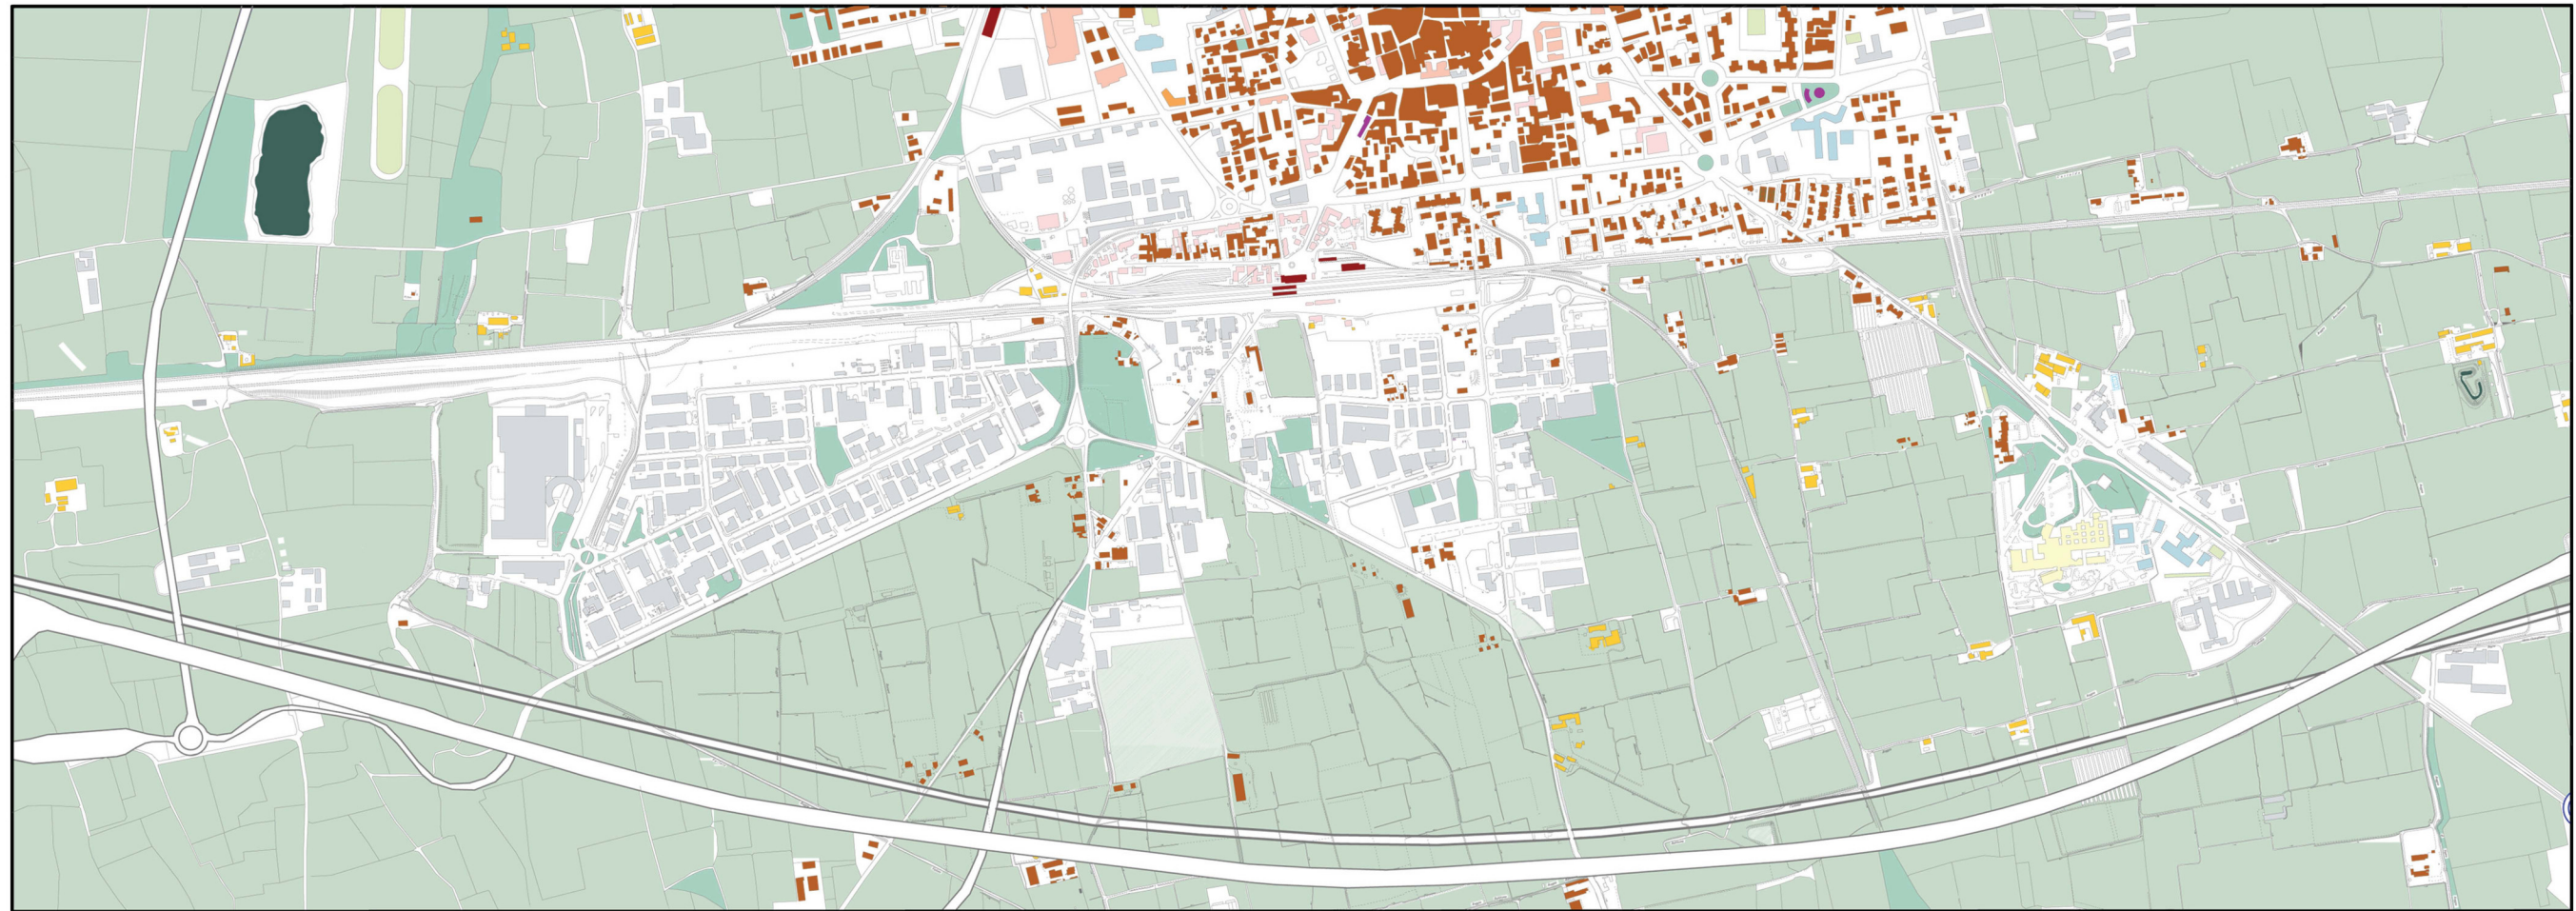

LEGENDA

VIABILITÀ SU FERRO	VERDE	CIMITERO	SECONDARIO - TERZIARIO - COMMERCIO	SANITÀ	ISTRUZIONE	CULTURA	RESIDENZA	CHIESE
FERROVIA	PUBBLICO	CAVA DI SABBIA	INDUSTRIA	OSPEDALE	SCUOLA SUPERIORE	MUSEO	CASCINA	
STAZIONE	IMPIANTO SPORTIVO	ACQUA	UFFICI		UNIVERSITÀ	CINEMA	CASE DI RIPOSO	
SCALO MERCI	AGRICOLO		CENTRO COMMERCIALE			TEATRO		

TREVIGLIO

TAVOLA DEI SERVIZI

LEGENDA

VIABILITÀ SU FERRO
 FERROVIA
 STAZIONE
 SCALO MERCI

VERDE
 PUBBLICO
 IMPIANTO SPORTIVO
 AGRICOLO

CIMITERO
 CAVA DI SABBIA
 ACQUA

SECONDARIO - TERZIARIO - COMMERCIO
 INDUSTRIA
 UFFICI
 CENTRO COMMERCIALE

SANITÀ
 OSPEDALE

ISTRUZIONE
 SCUOLA SUPERIORE
 UNIVERSITÀ

CULTURA
 MUSEO
 CINEMA
 TEATRO

RESIDENZA
 CASCINA
 CASE DI RIPOSO

CHIESE

AREA DI PROGETTO

TAVOLA DEI SERVIZI