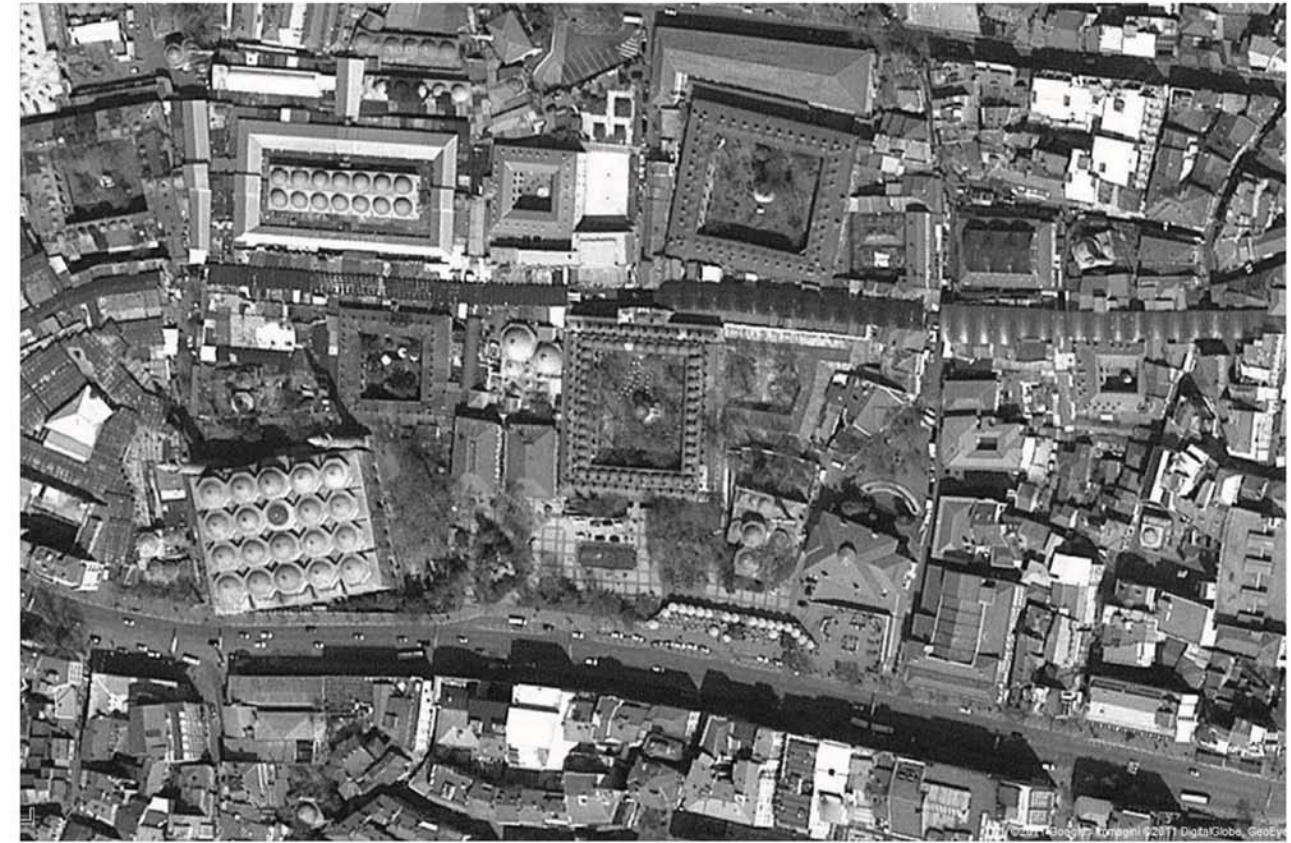

MIMAR SINAN, 1569