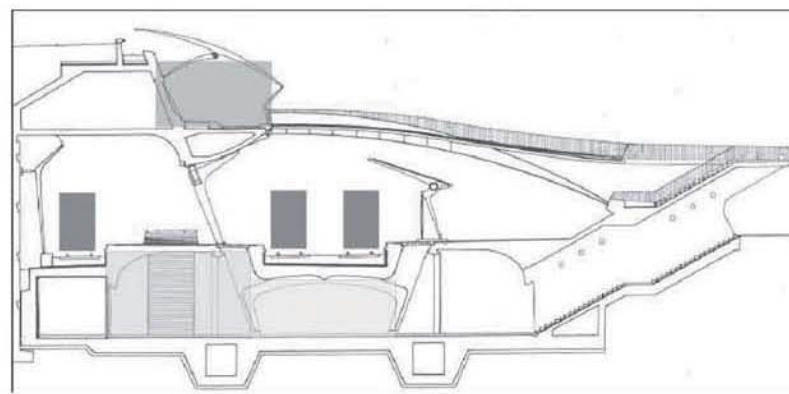

RIFERIMENTO STAZIONE

ZURICH HAUPTBAHNHOF

LA CITTA' NEL VERDE PROGETTO PER TREVIGLIO