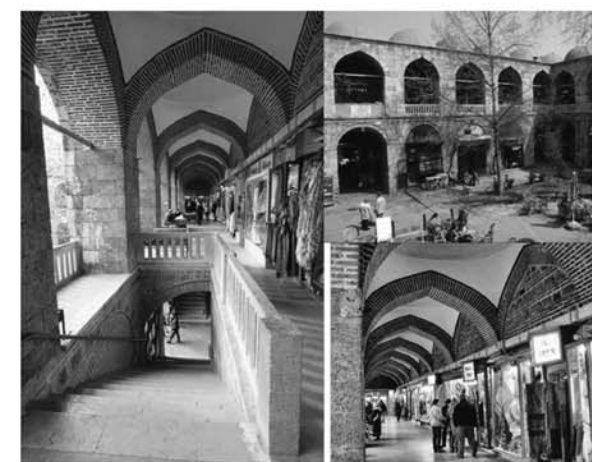

Abdul-ûlâ bin Pulad Şah 1491