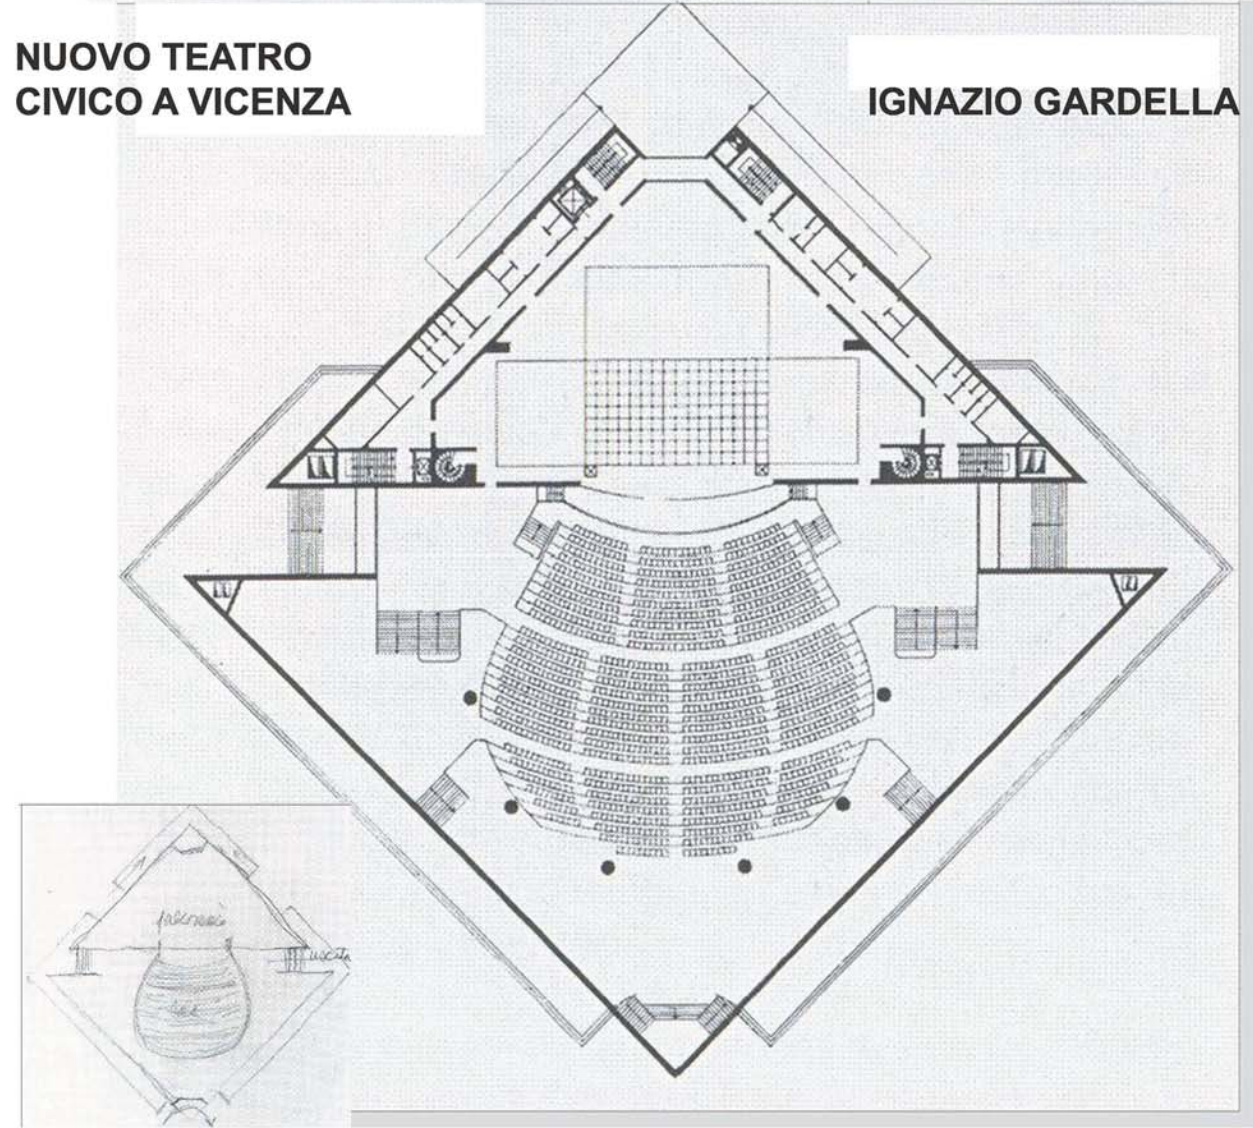

IGNAZIO GARDELLA