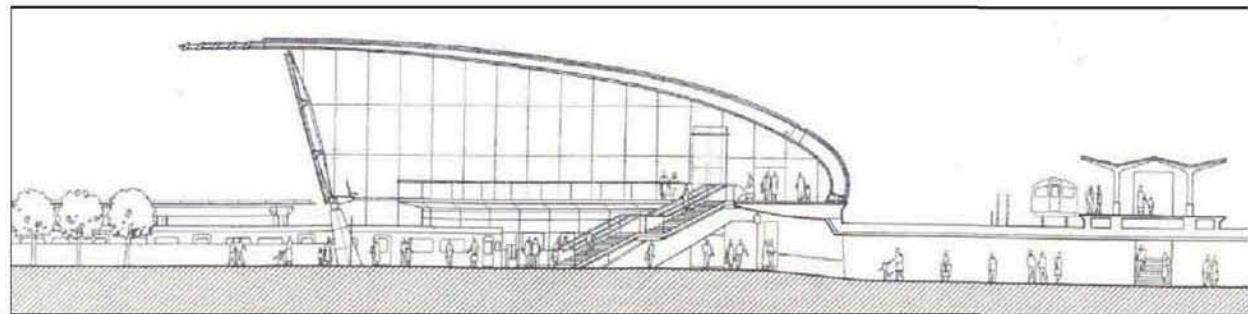

RIFERIMENTO STAZIONE

ZURICH HAUPTBAHNHOF

SANTIAGO CALATRAVA, 1990

LA CITTA' NEL VERDE PROGETTO PER TREVIGLIO

STAZIONE DI STRATFORD REGIONALE

WILKINSON EYRE, 1990

LA CITTA' NEL VERDE PROGETTO PER TREVIGLIO

MERCATO DI ALI PASA, EDIRNE, TURCHIA