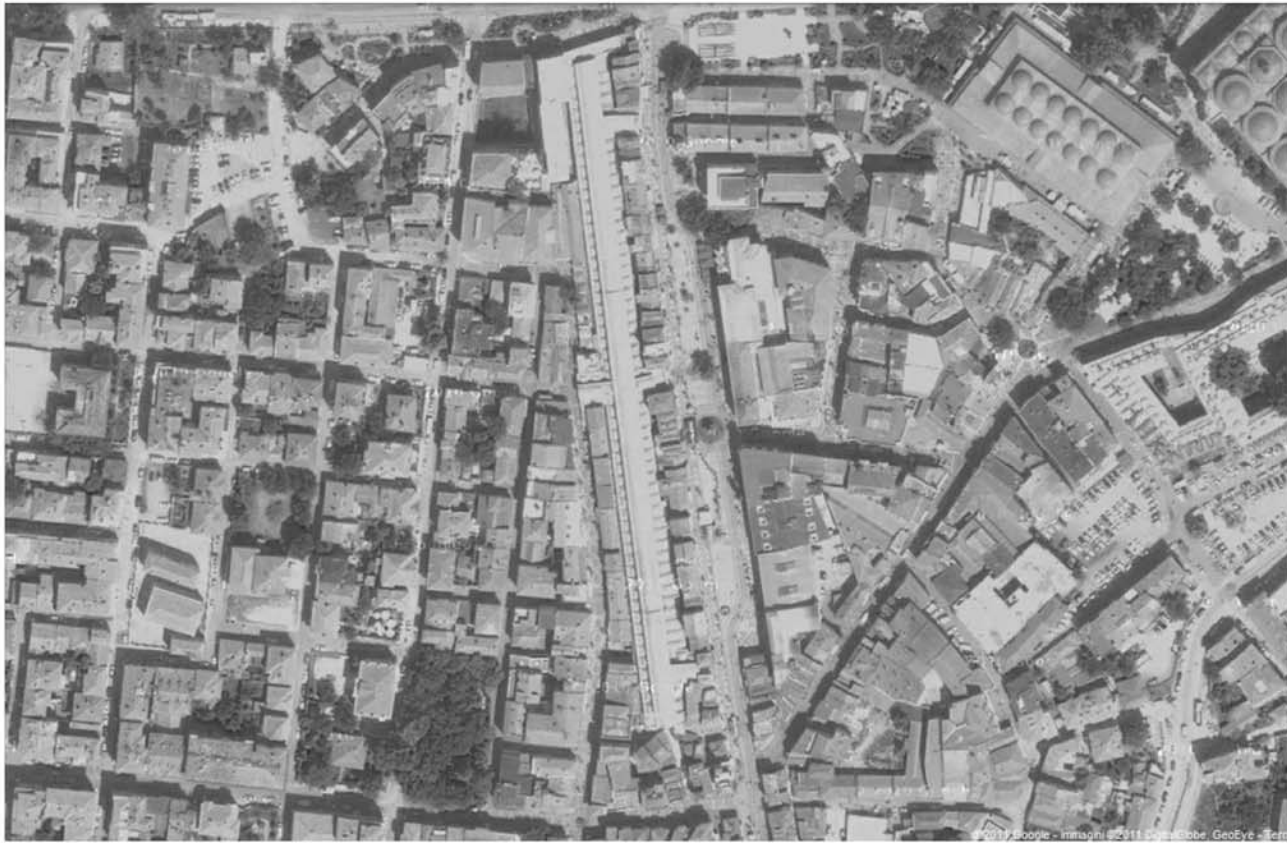

RIFERIMENTO STAZIONE

ZURICH HAUPTBAHNHOF

SANTIAGO CALATRAVA, 1990

LA CITTA' NEL VERDE PROGETTO PER TREVIGLIO

STAZIONE DI STRATFORD REGIONALE

WILKINSON EYRE, 1990

LA CITTA' NEL VERDE PROGETTO PER TREVIGLIO

MERCATO DI ALI PASA, EDIRNE, TURCHIA