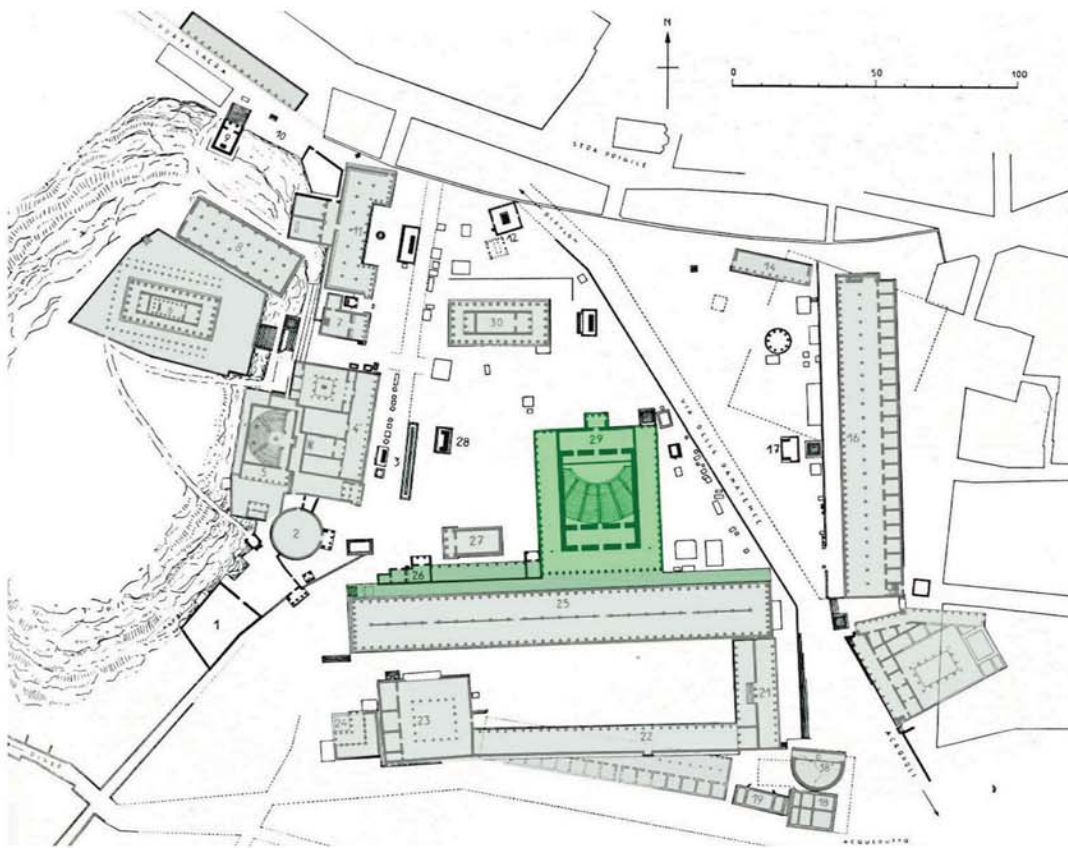

1664

ODEION DI AGRIPPA GRECIA

PIANTA PIANO TERRA

ASSONOMETRIA

STUDI PER CENTRO CONGRESSI

TEATRO DI MANNHEIM

LUDWIG MIES VAN DER ROHE

NUOVO TEATRO CIVICO A VICENZA