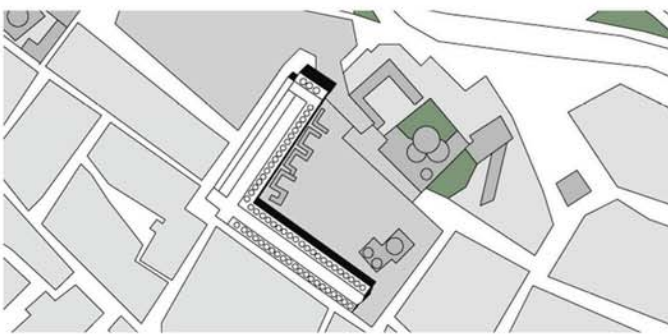

MERCATO EGITTO, ISTANBUL, TURCHIA