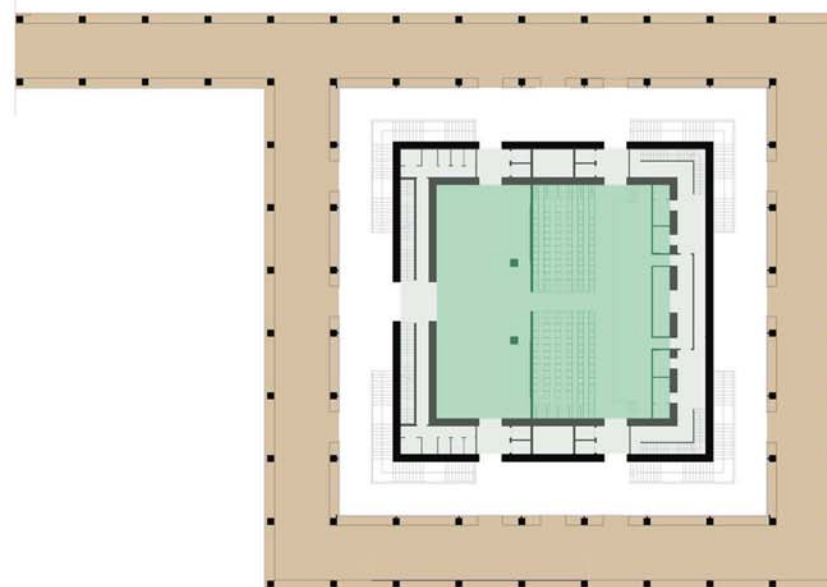

1664

ODEION DI AGRIPPA GRECIA

PIANTA PIANO TERRA

ASSONOMETRIA

STUDI PER CENTRO CONGRESSI

TEATRO DI MANNHEIM

LUDWIG MIES VAN DER ROHE

NUOVO TEATRO CIVICO A VICENZA