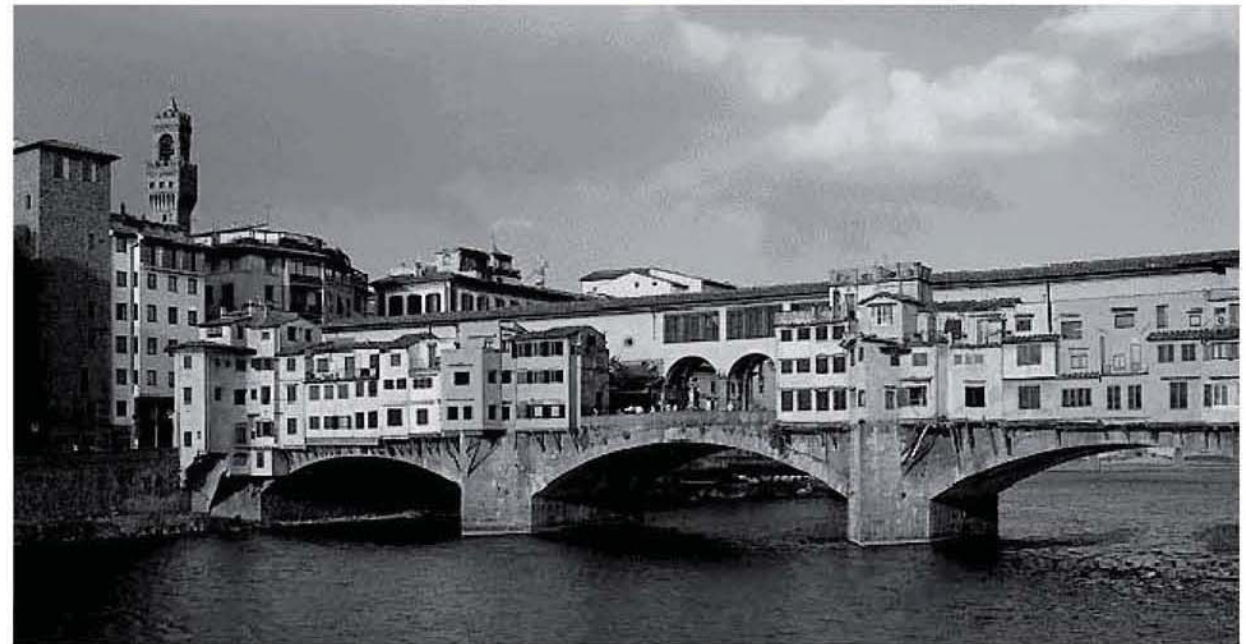

LEHRTER BAHNHOF, BERLINO, GERMANIA

ALFRED LENT, 1868

MERCATO CENTRALE LUBIANA

JOSE PLECNIK

STAZIONE DI MONTECATINI TERME

ANGIOLO MAZZONI, 1937

STAZIONE DI REGGIO DI CALABRIA

ANGIOLO MAZZONI, 1938

PONTE DI RIALTO, VENEZIA

NICOLO' BARATTIERI, 1181

SEAGRAM BUILDING

LUDWIG MIES VAN DER ROHE, 1958

STAZIONE DI BASILEA, SVIZZERA

KARL JOSEPH BERCKMULLER, 1913

LA CITTA' NEL VERDE PROGETTO PER TREVIGLIO

STAZIONE DI FIRENZE SANTA MARIA NOVELLA