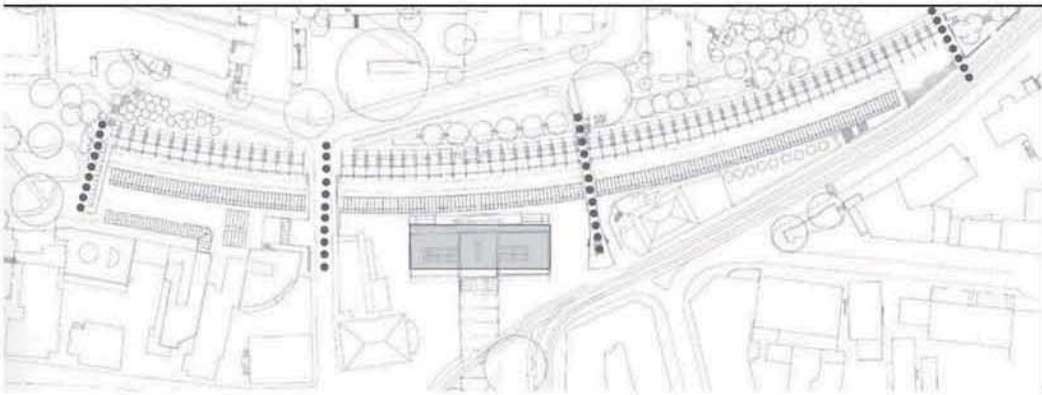

RIFERIMENTO STAZIONE

SANTIAGO CALATRAVA, 1990

LA CITTA' NEL VERDE PROGETTO PER TREVIGLIO