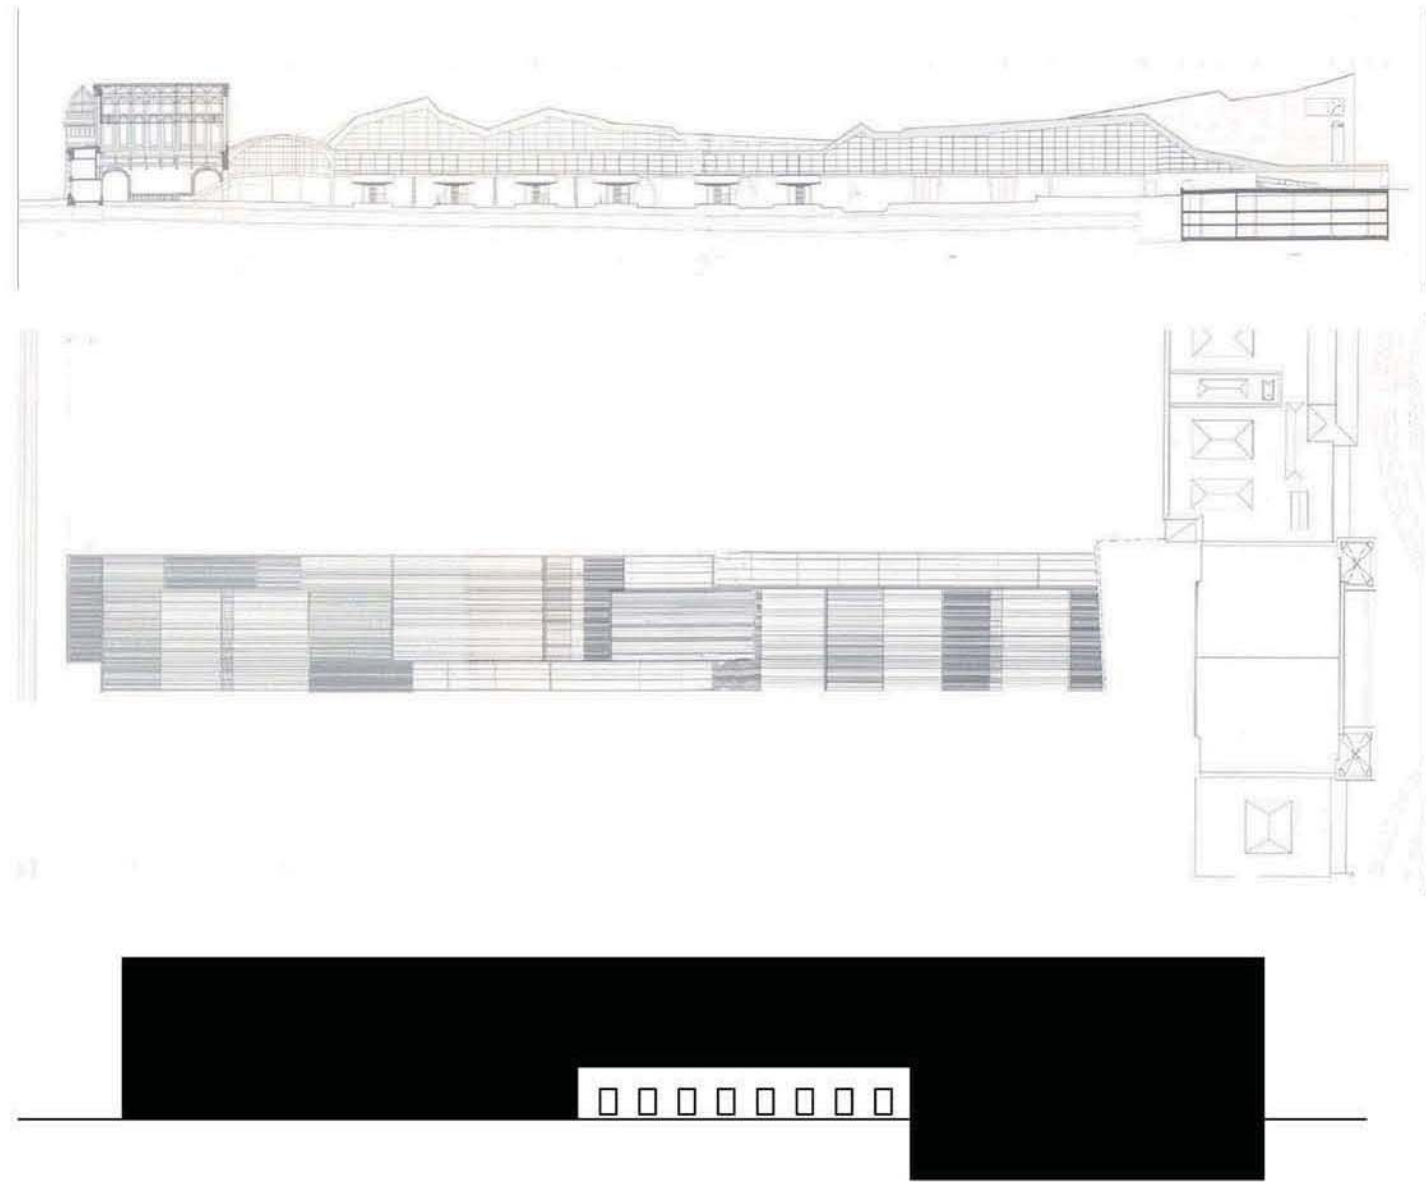

KARL JOSEPH BERCKMULLER, 1913