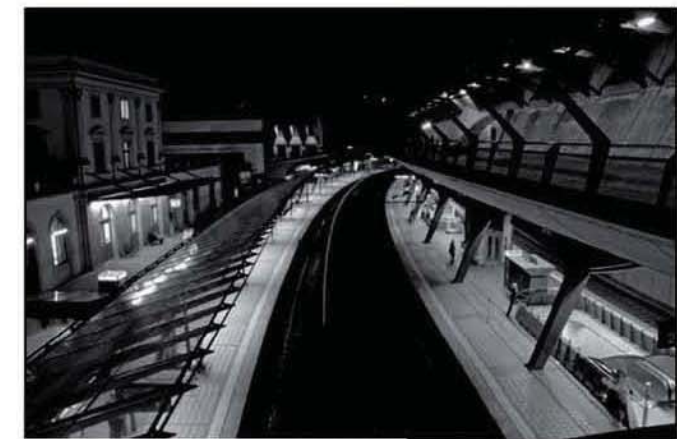

STAZIONE DI SIENA ANGILO MAZZONI, 1935

ENRICO PRESENTI, 1848

GARE D'AIX EN PROVENCE TGV , FRANCIA

STAZIONE DI MILANO LAMBRATE

IGNAZIO GARDELLA, 1931

RIFERIMENTO STAZIONE

STAZIONE DI TRENTO

ANGIOLO MAZZONI