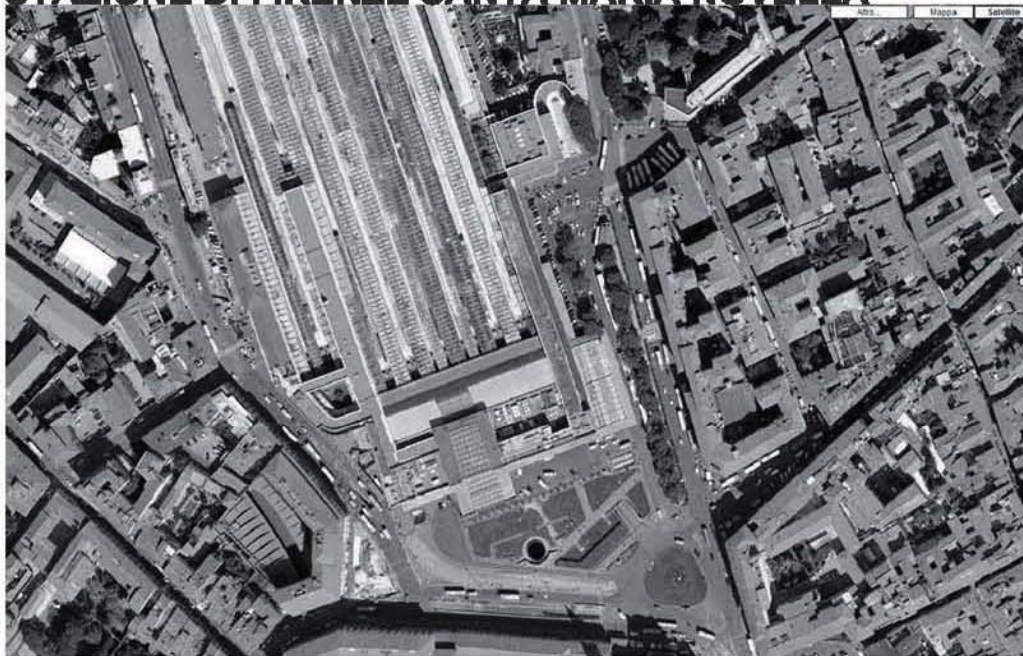

ENRICO PRESENTI, 1848