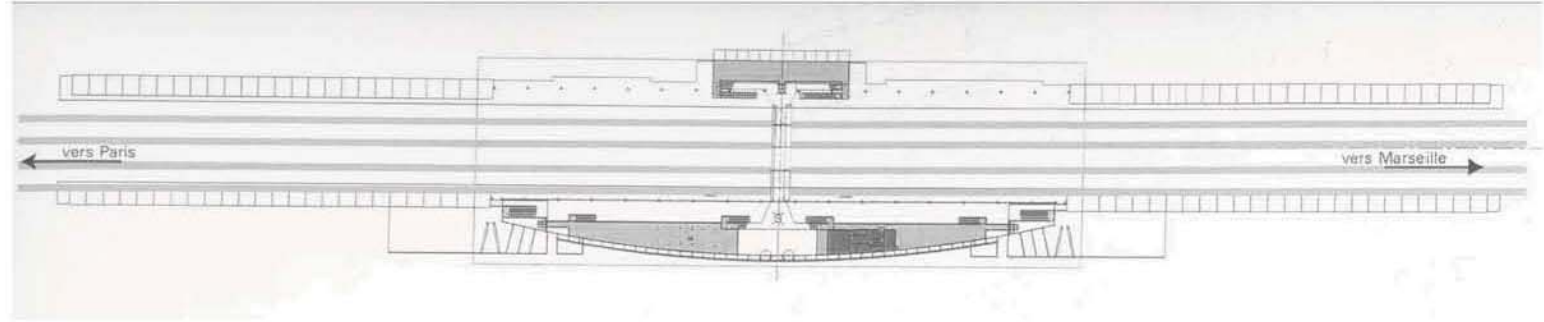

GARE D'AIX EN PROVENCE TGV , FRANCIA