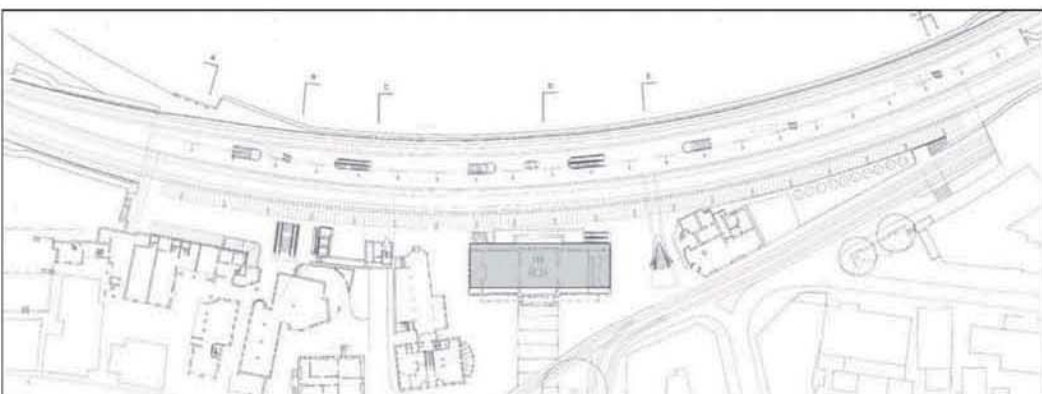

ZURICH HAUPTBAHNHOF