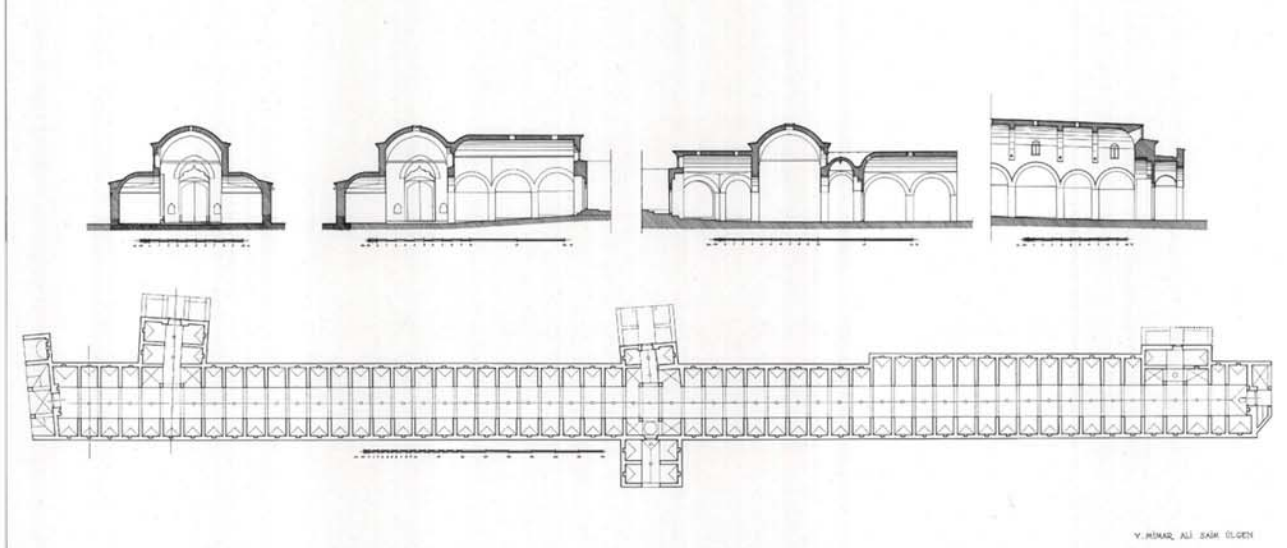

MERCATO DI ALI PASA, EDIRNE, TURCHIA

MIMAR SINAN, 1569