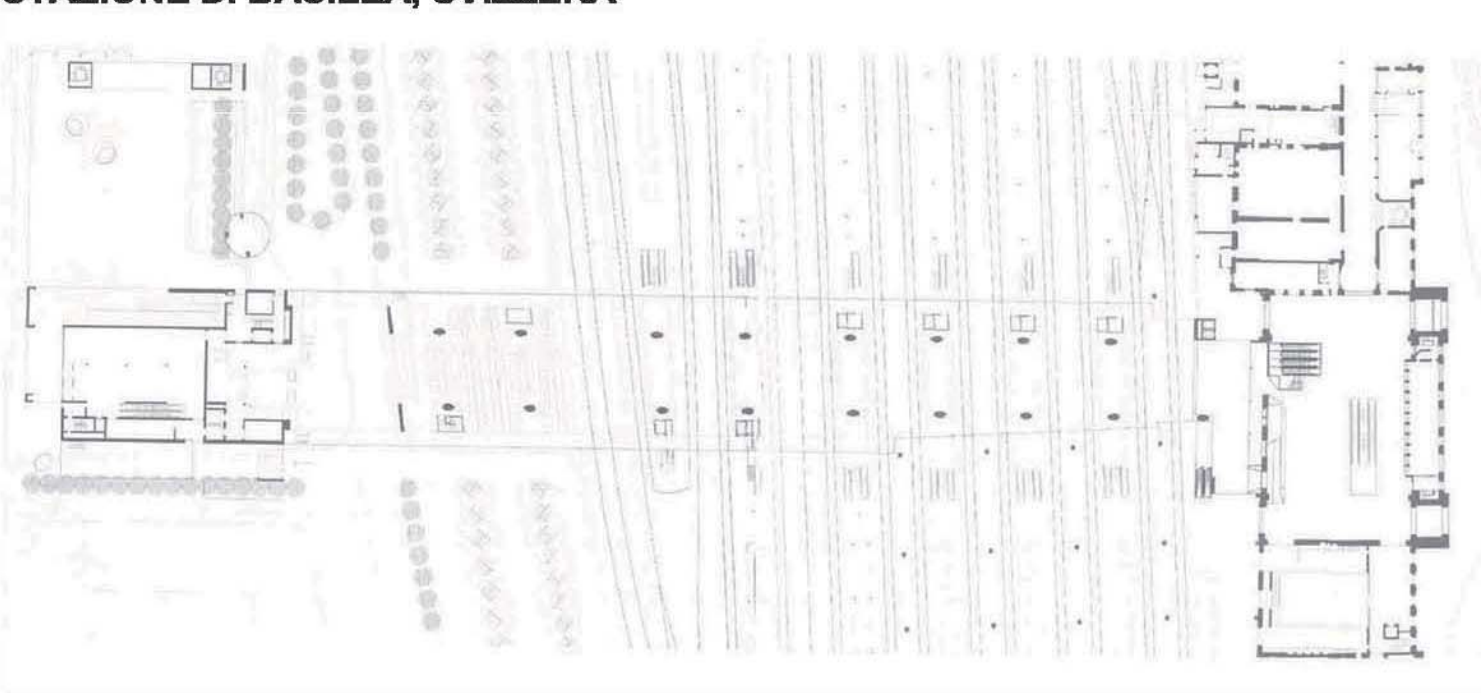

LA CITTA' NEL VERDE PROGETTO PER TREVIGLIO