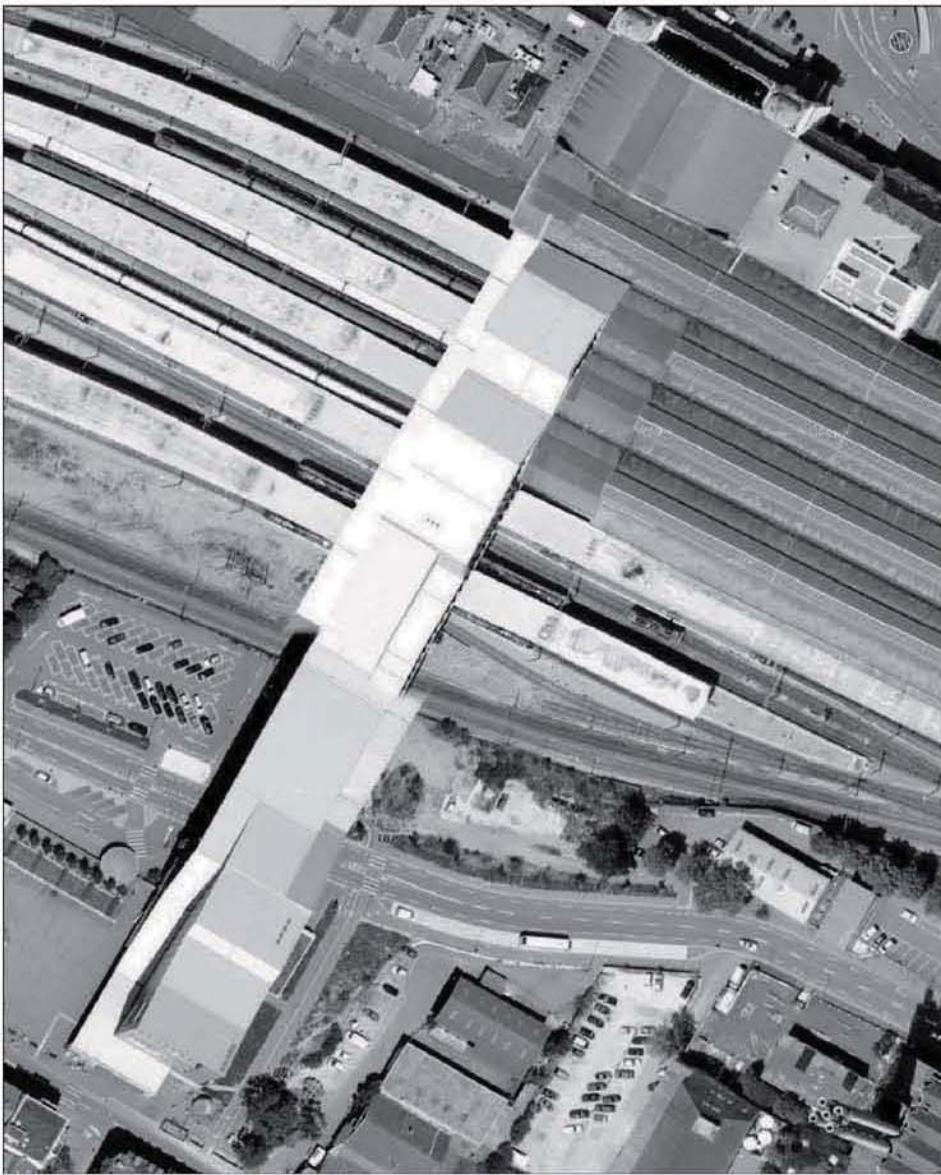

PONTE DI RIALTO, VENEZIA

NICOLO' BARATTIERI, 1181

SEAGRAM BUILDING

LUDWIG MIES VAN DER ROHE, 1958

STAZIONE DI BASILEA, SVIZZERA

KARL JOSEPH BERCKMULLER, 1913

LA CITTA' NEL VERDE PROGETTO PER TREVIGLIO

STAZIONE DI FIRENZE SANTA MARIA NOVELLA