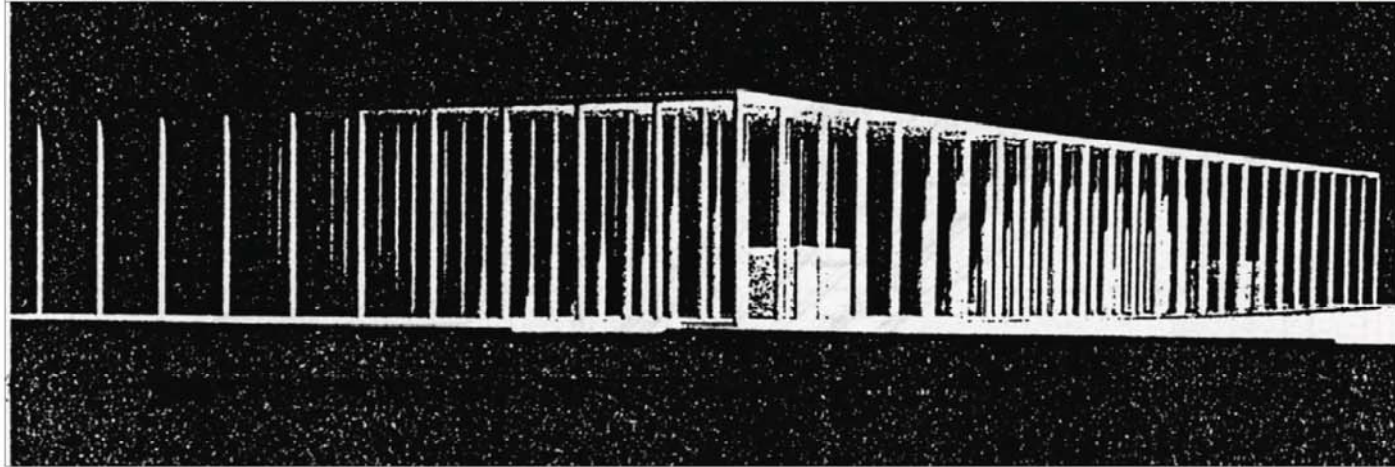

IL MERCATO COPERTO AD ANCONA

ANTONIO MONESTIROLI