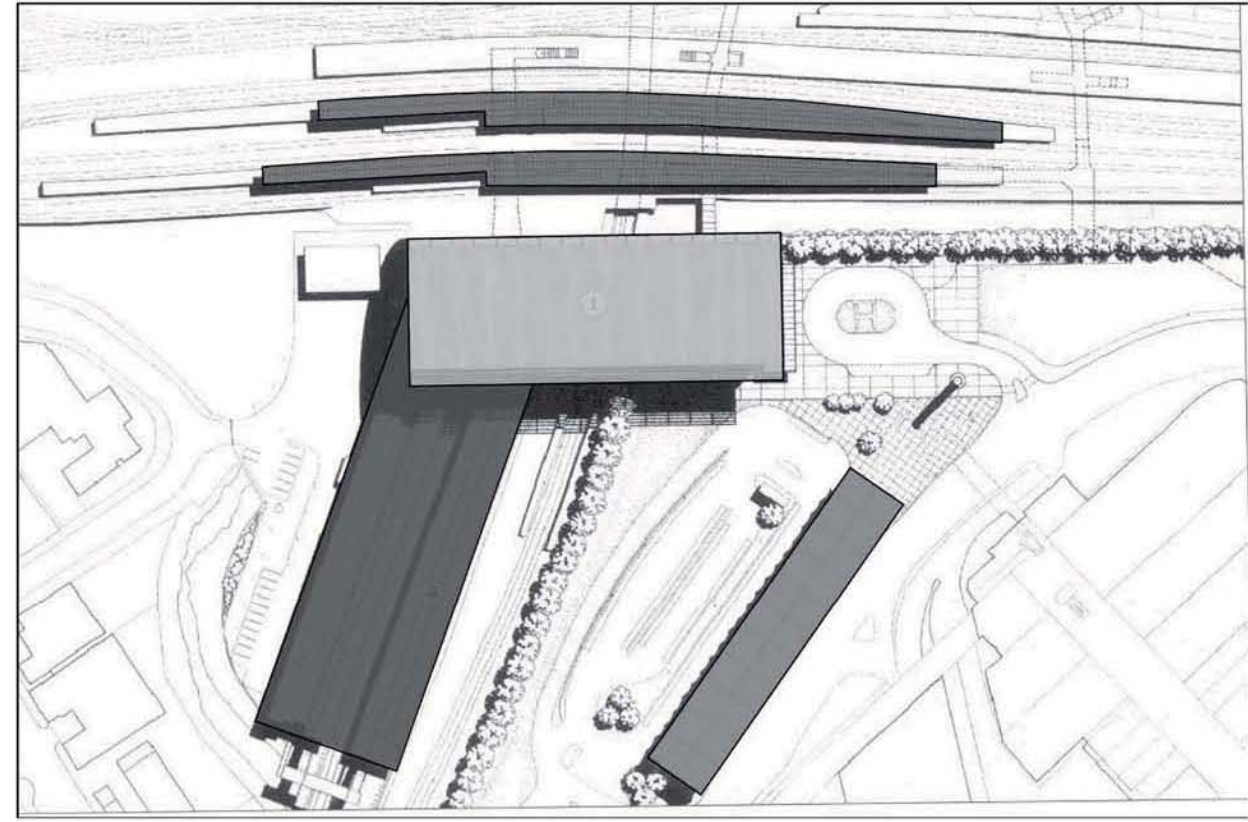

RIFERIMENTO STAZIONE

ZURICH HAUPTBAHNHOF

SANTIAGO CALATRAVA, 1990

LA CITTA' NEL VERDE PROGETTO PER TREVIGLIO

STAZIONE DI STRATFORD REGIONALE

WILKINSON EYRE, 1990

LA CITTA' NEL VERDE PROGETTO PER TREVIGLIO

MERCATO DI ALI PASA, EDIRNE, TURCHIA