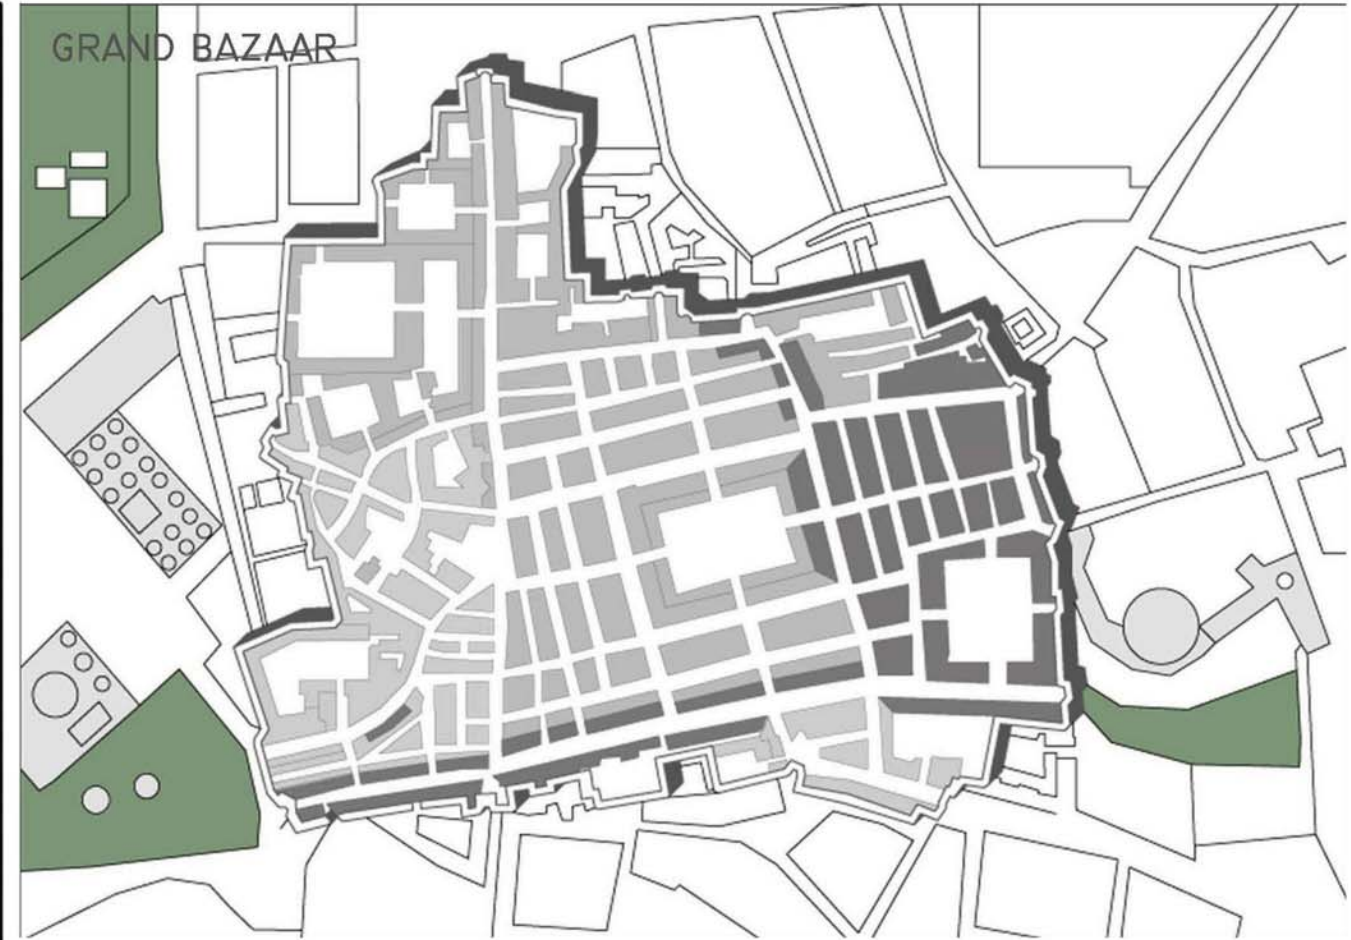

MERCATO BIBIONE,
S. MICHELE TAGLIAMENTO