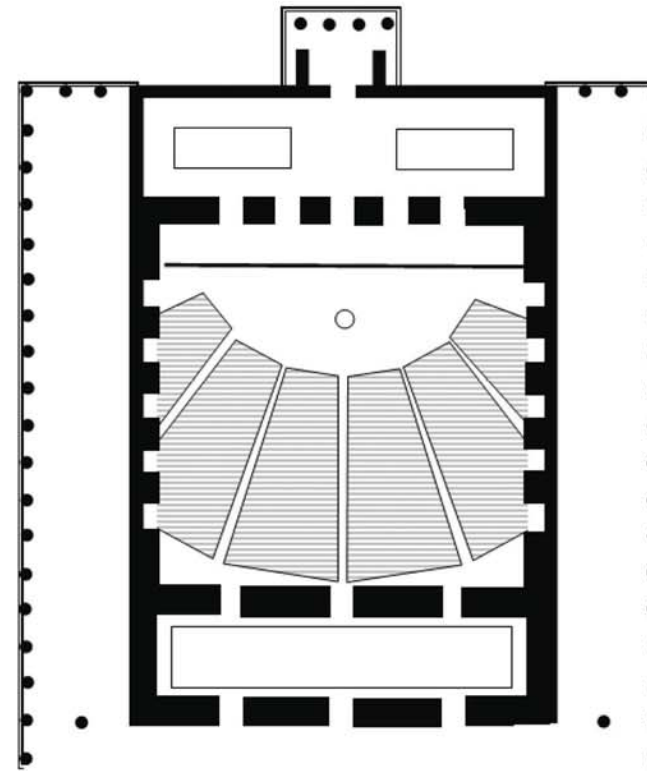

1664

ODEION DI AGRIPPA GRECIA

PIANTA PIANO TERRA

ASSONOMETRIA

STUDI PER CENTRO CONGRESSI

TEATRO DI MANNHEIM

LUDWIG MIES VAN DER ROHE

NUOVO TEATRO CIVICO A VICENZA