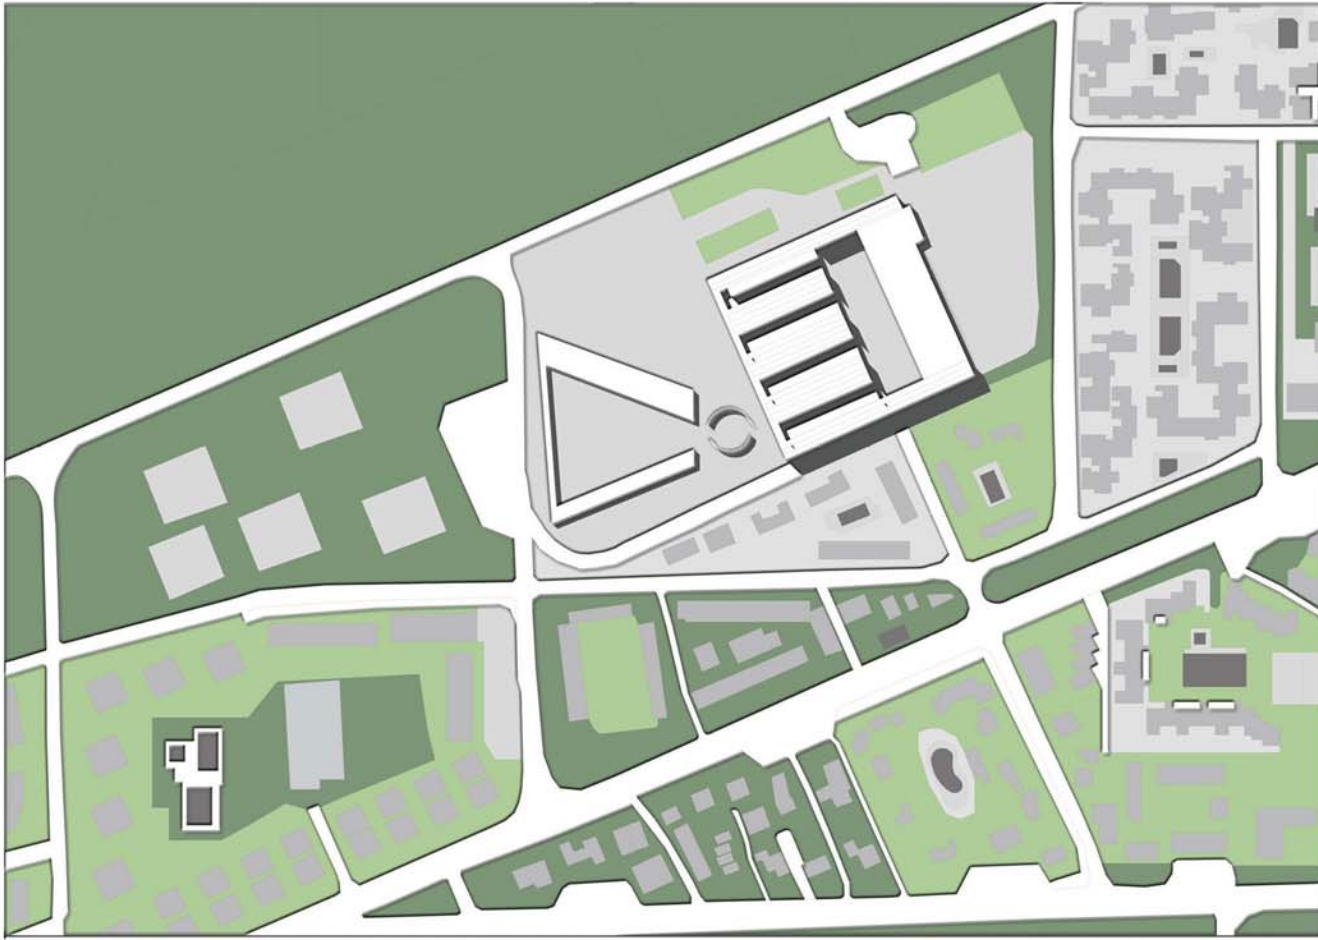

MERCATO BIBIONE,
S. MICHELE TAGLIAMENTO