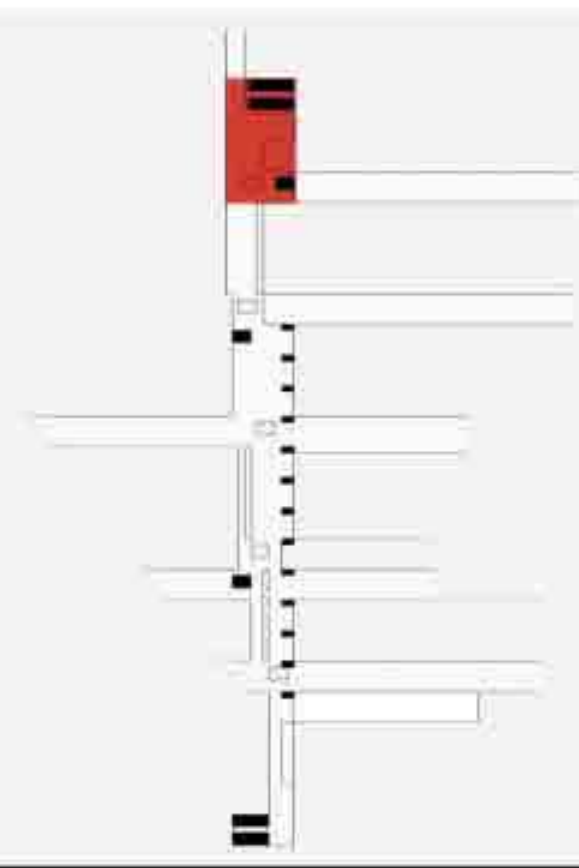

Gli spazi abitati

Albergo

Sezione trasversale 0-0
scala 1:200

Pianta Albergo
Primo livello ipogeo
scala 1:200

Pianta Albergo
Secondo livello ipogeo
scala 1:200

Destinazioni funzionali

1. Tipologia singola
2. Tipologia duplex
3. Tipologia flessibile
4. Ingresso
5. Area comune relax
6. Hall Albergo
7. Ristorante-ingresso
8. Ristorante (sala)
9. Ristorante-ingresso
10. Servizi
11. Ristorante-Sala
12. Cucina
13. Palestra-ingresso
14. Palestra
15. Ingresso Terme
16. Piscina
17. Sauna
18. Massaggi
19. Servizi-Spogliatoi
20. Servizi personale
21. Ingresso Conferenze
22. Auditorium
23. Sala conferenze
24. Punto ristoro
25. Servizi
26. Servizi personale