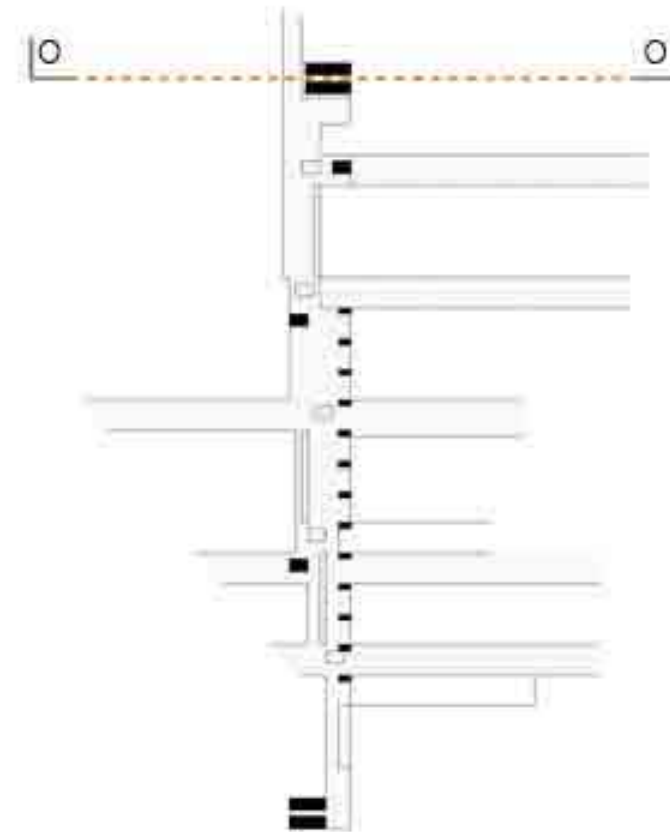

Gli spazi abitati

Albergo

Sezione trasversale 0-0
scala 1:200

Pianta Albergo
Primo livello ipogeo
scala 1:200

Pianta Albergo
Secondo livello ipogeo
scala 1:200

Destinazioni funzionali

1. Tipologia singola
2. Tipologia duplex
3. Tipologia flessibile
4. Ingresso
5. Area comune relax
6. Hall Albergo
7. Ristorante-ingresso
8. Ristorante (sala)
9. Ristorante-ingresso
10. Servizi
11. Ristorante-Sala
12. Cucina
13. Palestra-ingresso
14. Palestra
15. Ingresso Terme
16. Piscina
17. Sauna
18. Massaggi
19. Servizi-Spogliatoi
20. Servizi personale
21. Ingresso Conferenze
22. Auditorium
23. Sala conferenze
24. Punto ristoro
25. Servizi
26. Servizi personale