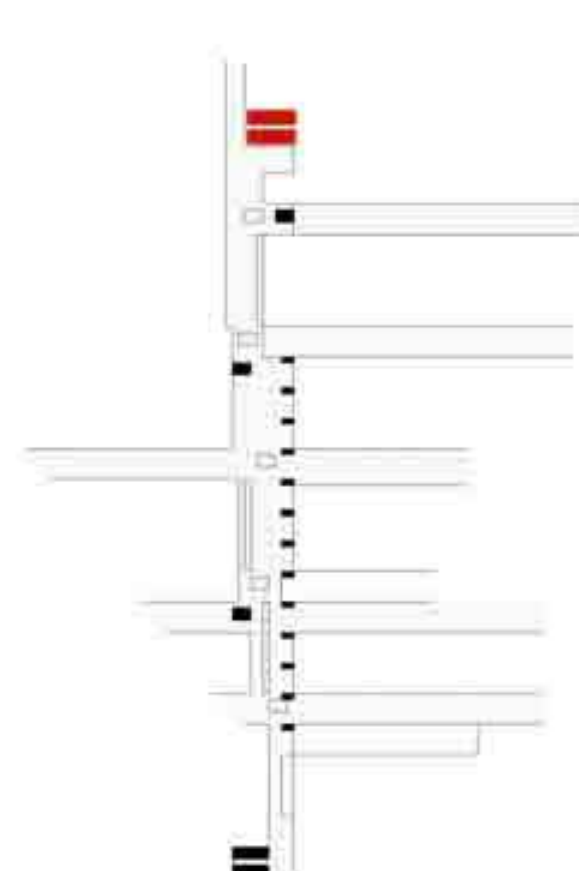

Gli spazi abitati

Albergo

Sezione trasversale 0-0
scala 1:200

Pianta Albergo
Primo livello ipogeo
scala 1:200

Pianta Albergo
Secondo livello ipogeo
scala 1:200

Destinazioni funzionali

1. Tipologia singola
2. Tipologia duplex
3. Tipologia flessibile
4. Ingresso
5. Area comune relax
6. Hall Albergo
7. Ristorante-ingresso
8. Ristorante (sala)
9. Ristorante-ingresso
10. Servizi
11. Ristorante-Sala
12. Cucina
13. Palestra-ingresso
14. Palestra
15. Ingresso Terme
16. Piscina
17. Sauna
18. Massaggi
19. Servizi-Spogliatoi
20. Servizi personale
21. Ingresso Conferenze
22. Auditorium
23. Sala conferenze
24. Punto ristoro
25. Servizi
26. Servizi personale