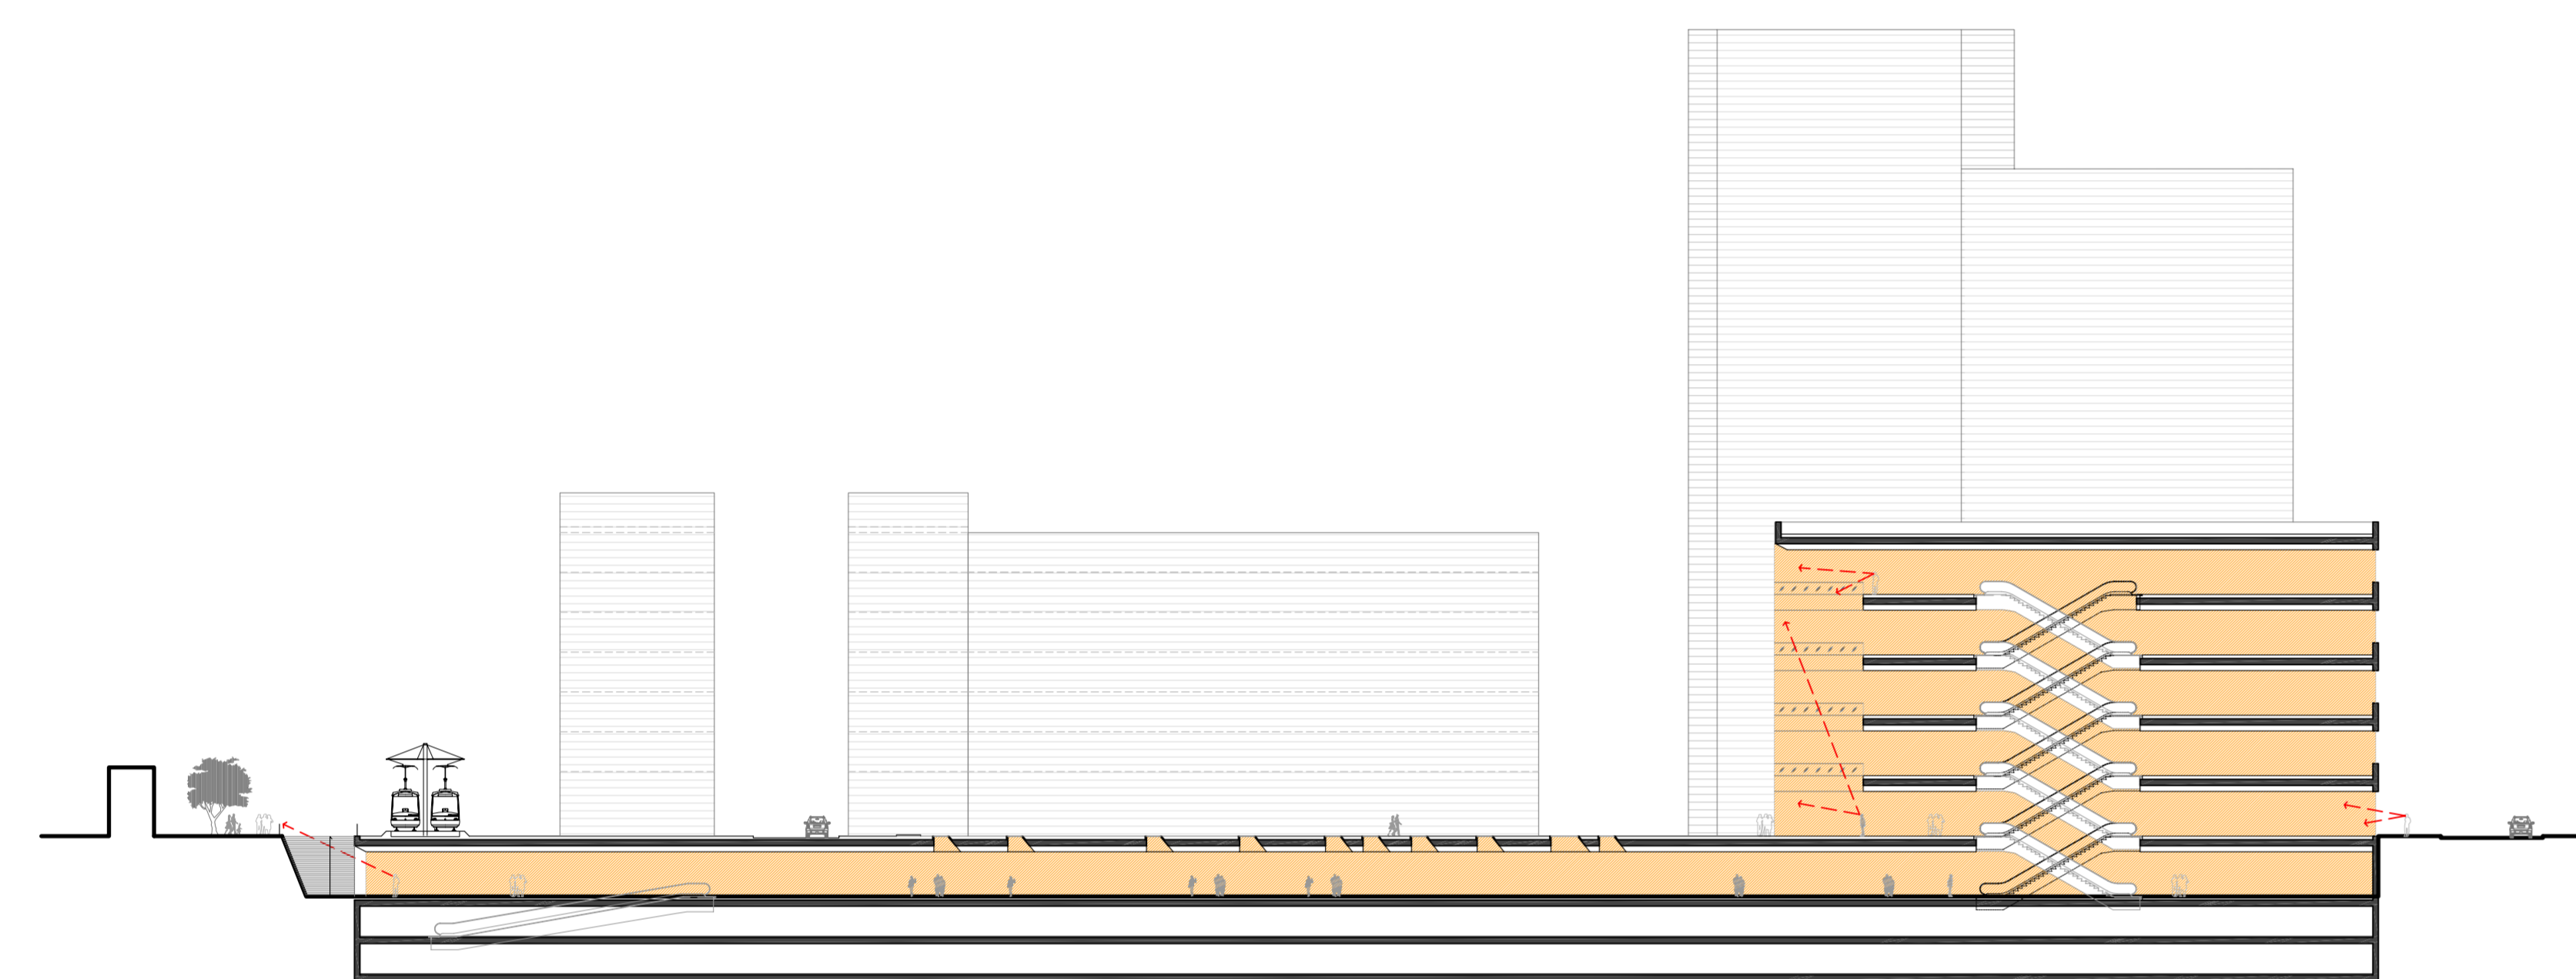

SPAZI INTERRATI

SPAZI FUORITERRA

SEZIONE A-A'

SEZIONE B-B'

SEZIONE C-C'

PIANTA PIANO INTERRATO

PROSPETTO PARCO

PIANTA PIANO TERRA

Politecnico di Milano
Facoltà di Architettura e società
a. a. 2010/2011

LABORATORIO DI LAUREA

IL NUOVO CENTRO DELLA GRANDE BERGAMO

Relatore
Prof. Giuseppe Marinoni
Correlatore:
Arch. Tommaso Mettifogo

Studiante
Claudio Turrini
208231

ISOLATO:
ATTACCO A TERRA
PIANTA INTERRATO
SEZIONI - PROSPETTI
Scala 1:500

05