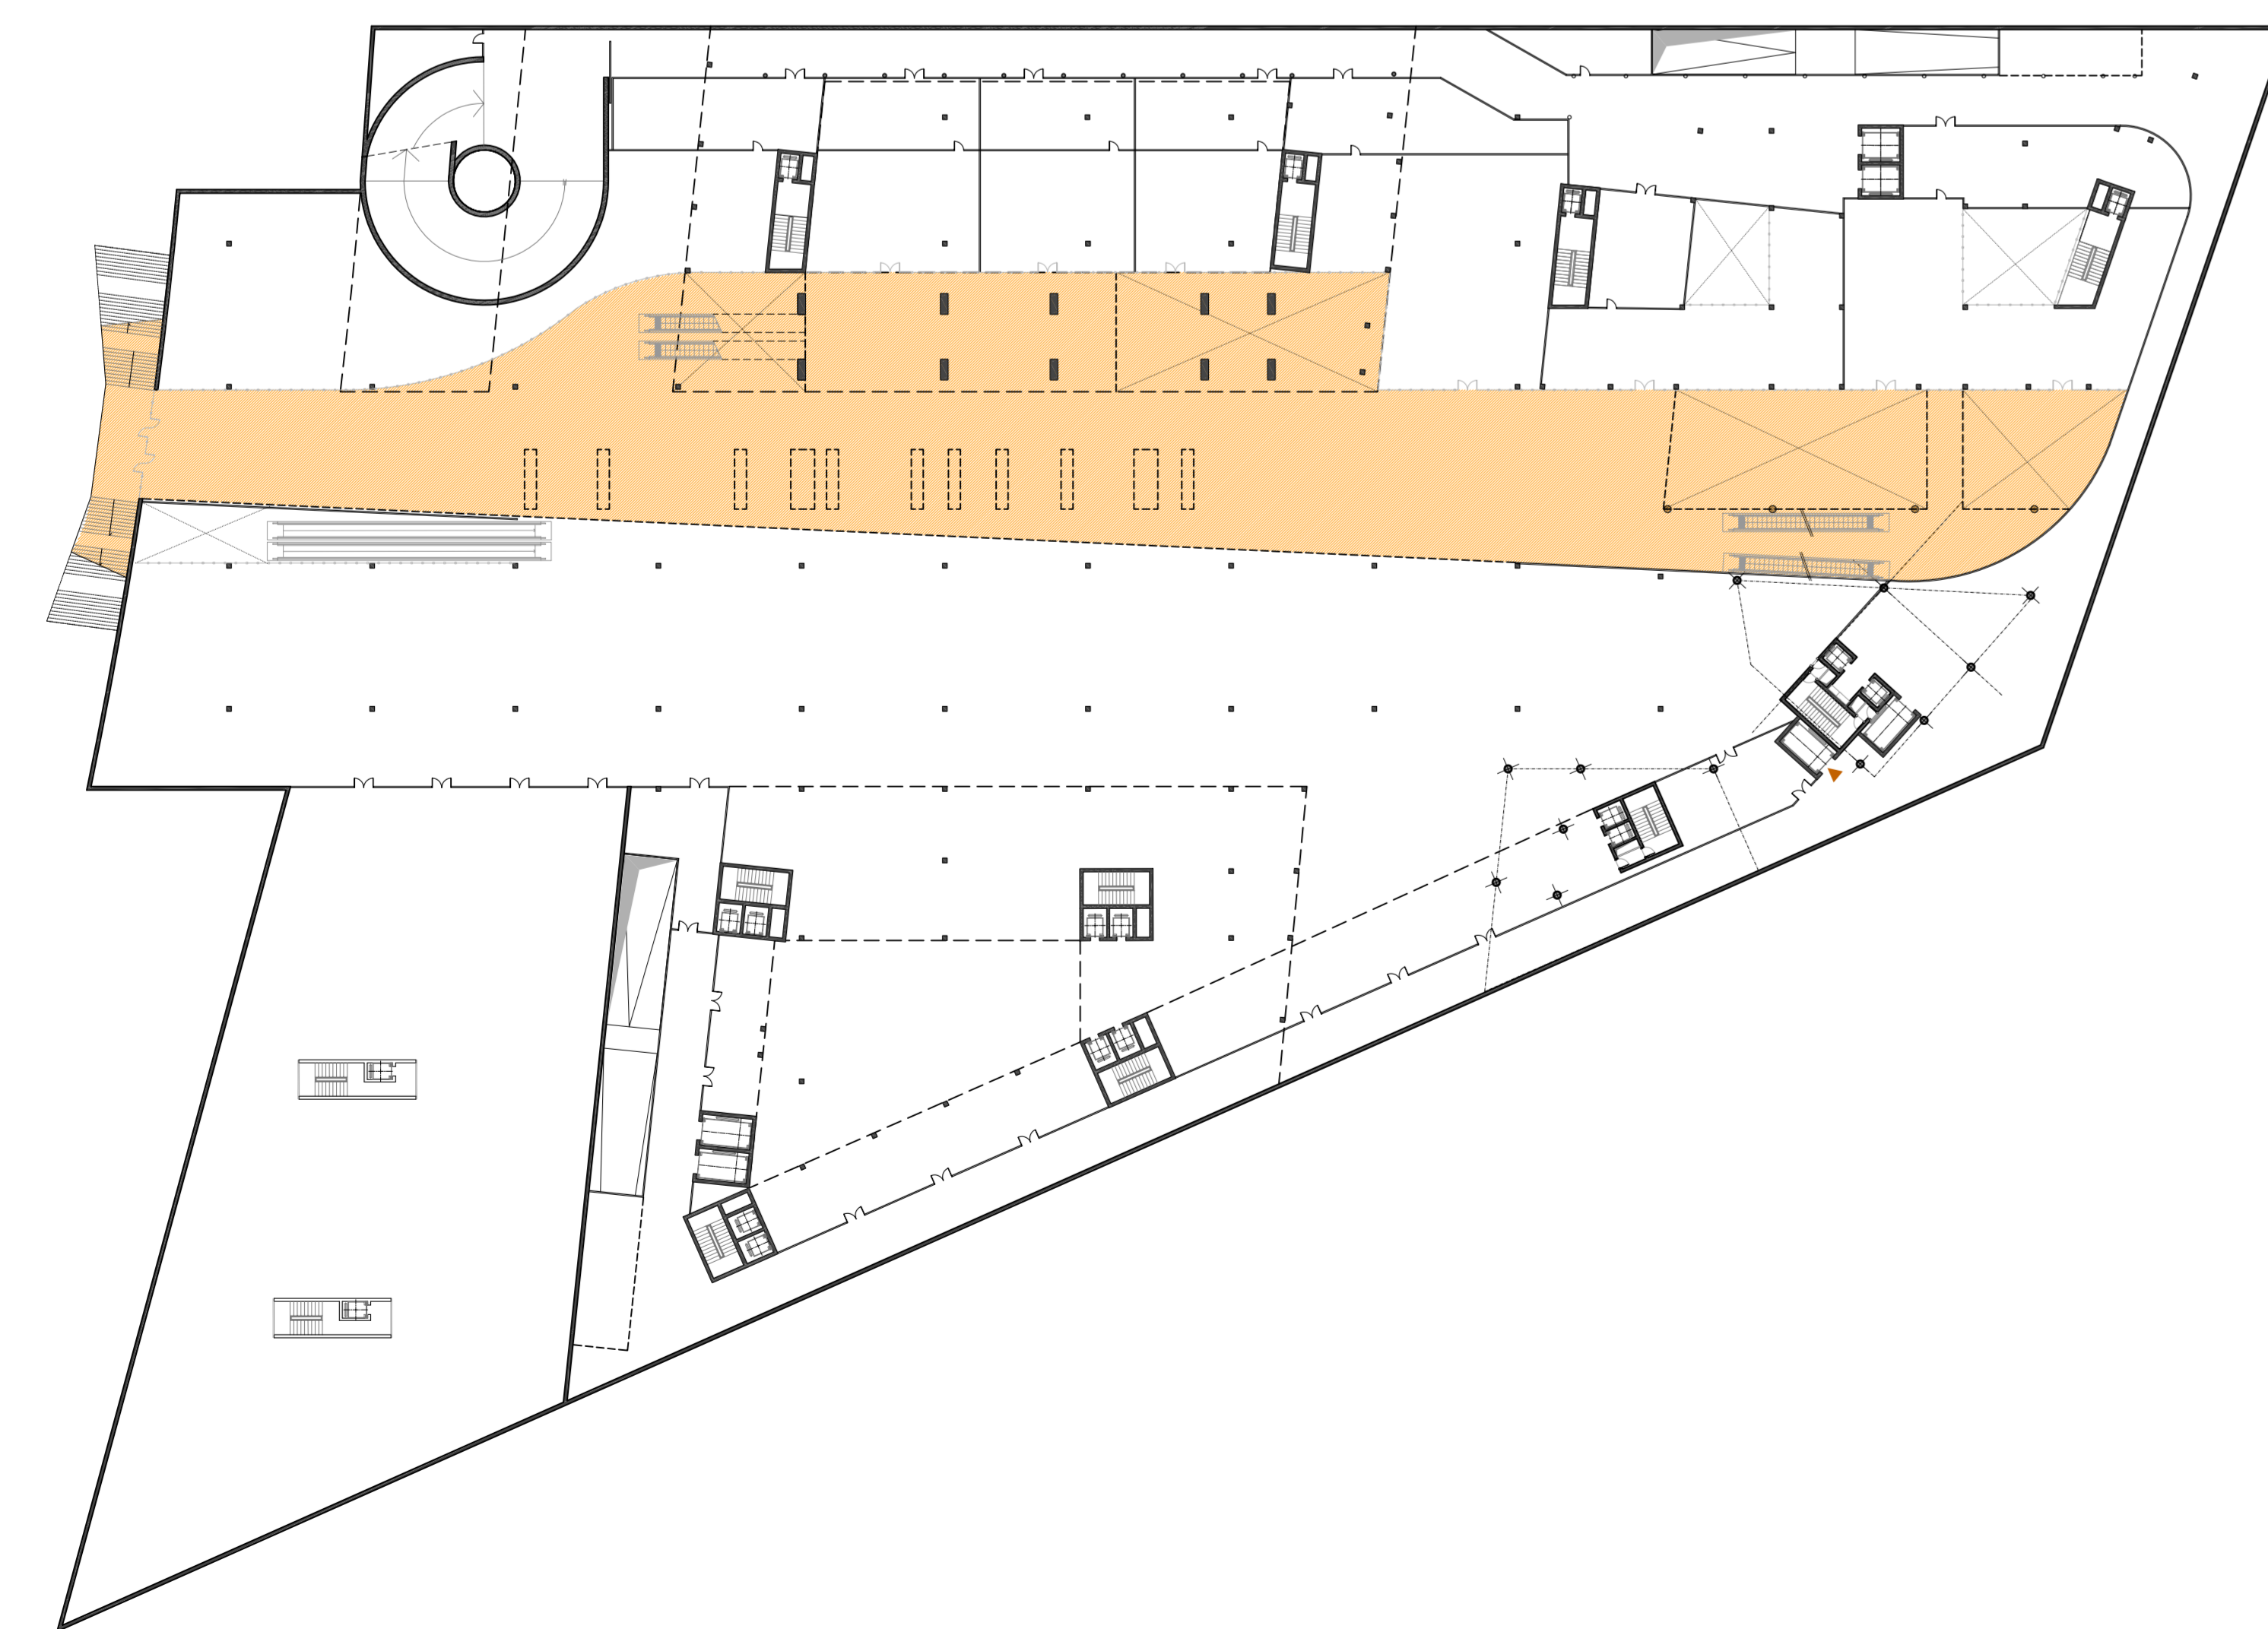

SPAZI INTERRATI

SPAZI FUORITERRA

SEZIONE A-A'

SEZIONE B-B'

SEZIONE C-C'

PIANTA PIANO INTERRATO

PROSPETTO PARCO

PIANTA PIANO TERRA

Politecnico di Milano
Facoltà di Architettura e società
a. a. 2010/2011

LABORATORIO DI LAUREA

IL NUOVO CENTRO DELLA GRANDE BERGAMO

Relatore
Prof. Giuseppe Marinoni
Correlatore:
Arch. Tommaso Mettifogo

Studiante
Claudio Turrini
208231

ISOLATO:
ATTACCO A TERRA
PIANTA INTERRATO
SEZIONI - PROSPETTI
Scala 1:500

05