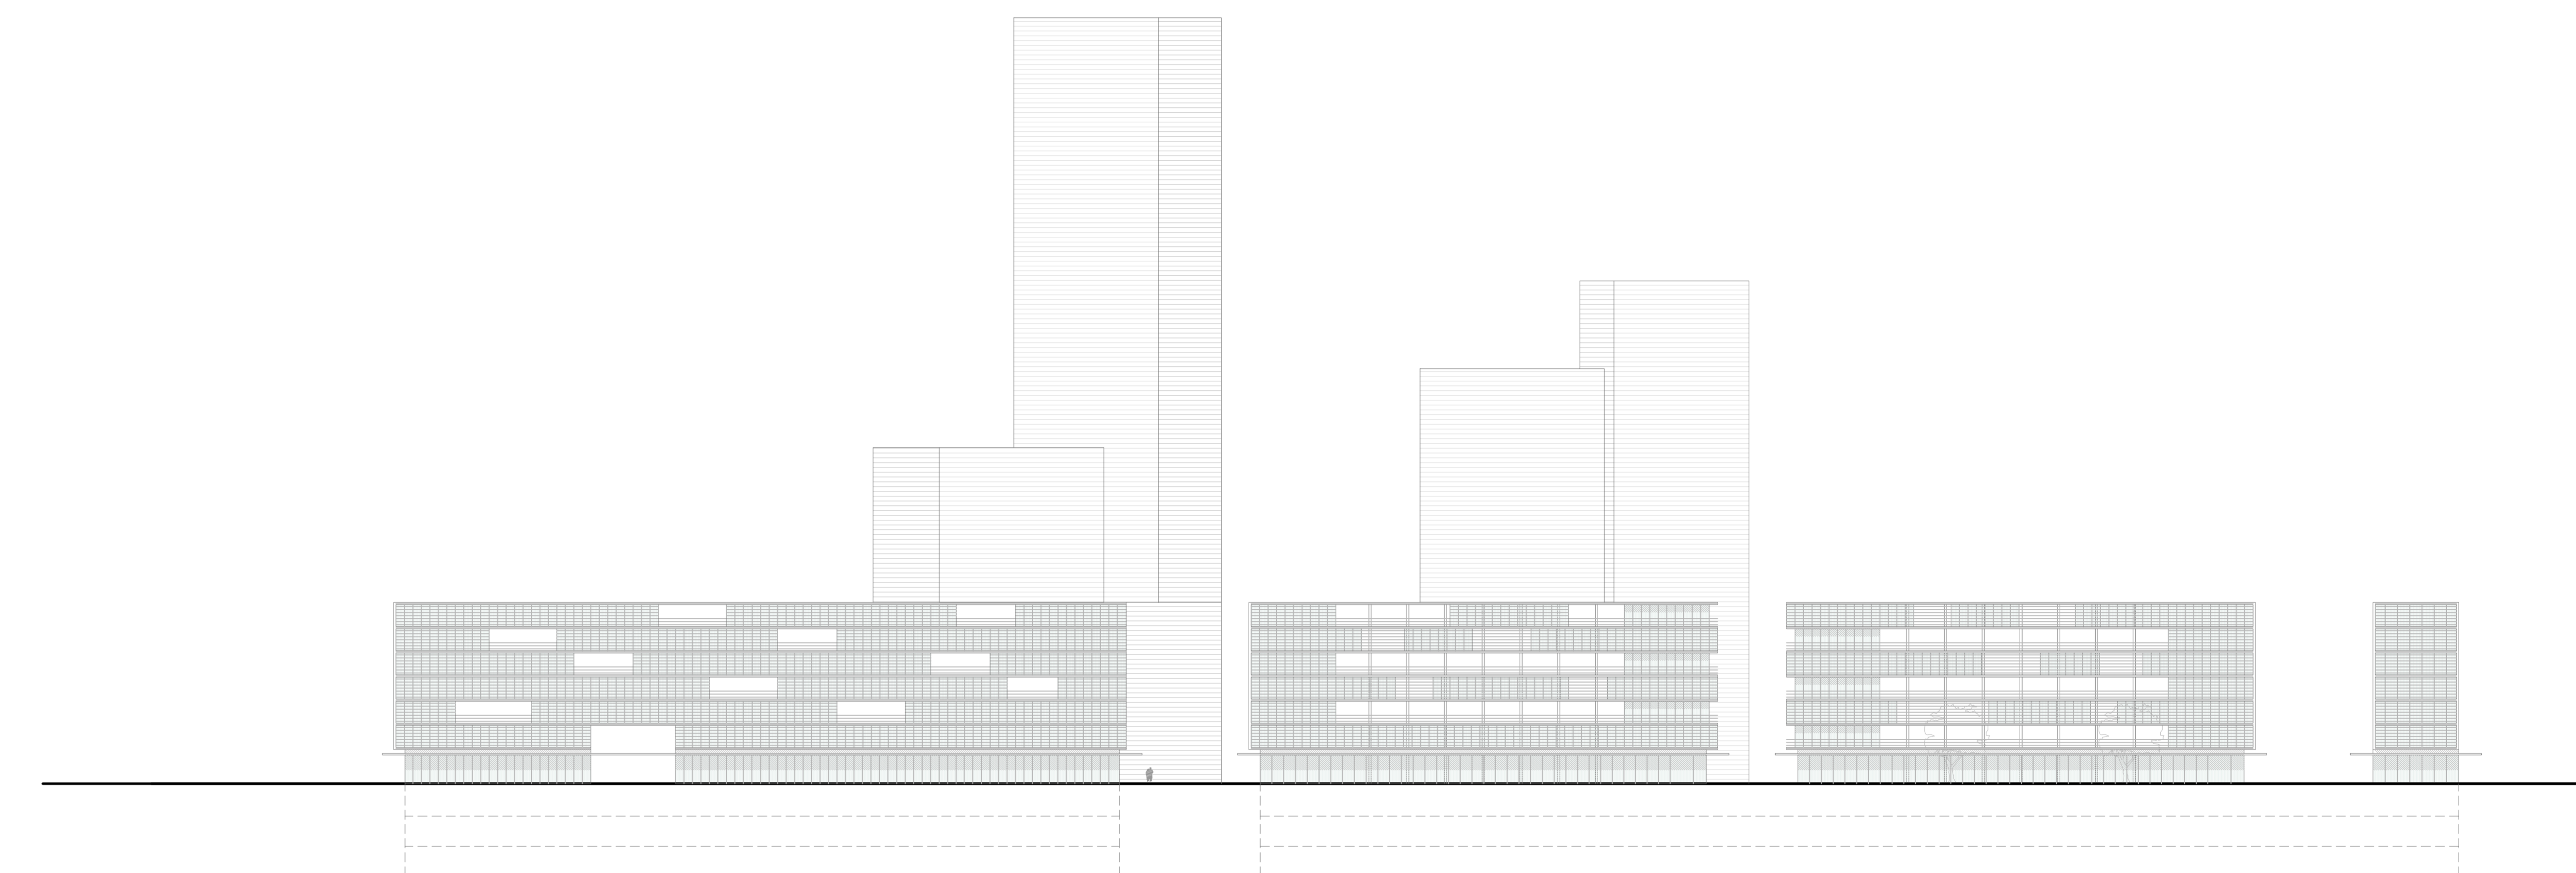

SPAZI INTERRATI

SPAZI FUORITERRA

SEZIONE A-A'

SEZIONE B-B'

SEZIONE C-C'

PIANTA PIANO INTERRATO

PROSPETTO PARCO

PIANTA PIANO TERRA

Politecnico di Milano
Facoltà di Architettura e società
a. a. 2010/2011

LABORATORIO DI LAUREA

IL NUOVO CENTRO DELLA GRANDE BERGAMO

Relatore
Prof. Giuseppe Marinoni
Correlatore:
Arch. Tommaso Mettifogo

Studiante
Claudio Turrini
208231

ISOLATO:
ATTACCO A TERRA
PIANTA INTERRATO
SEZIONI - PROSPETTI
Scala 1:500

05