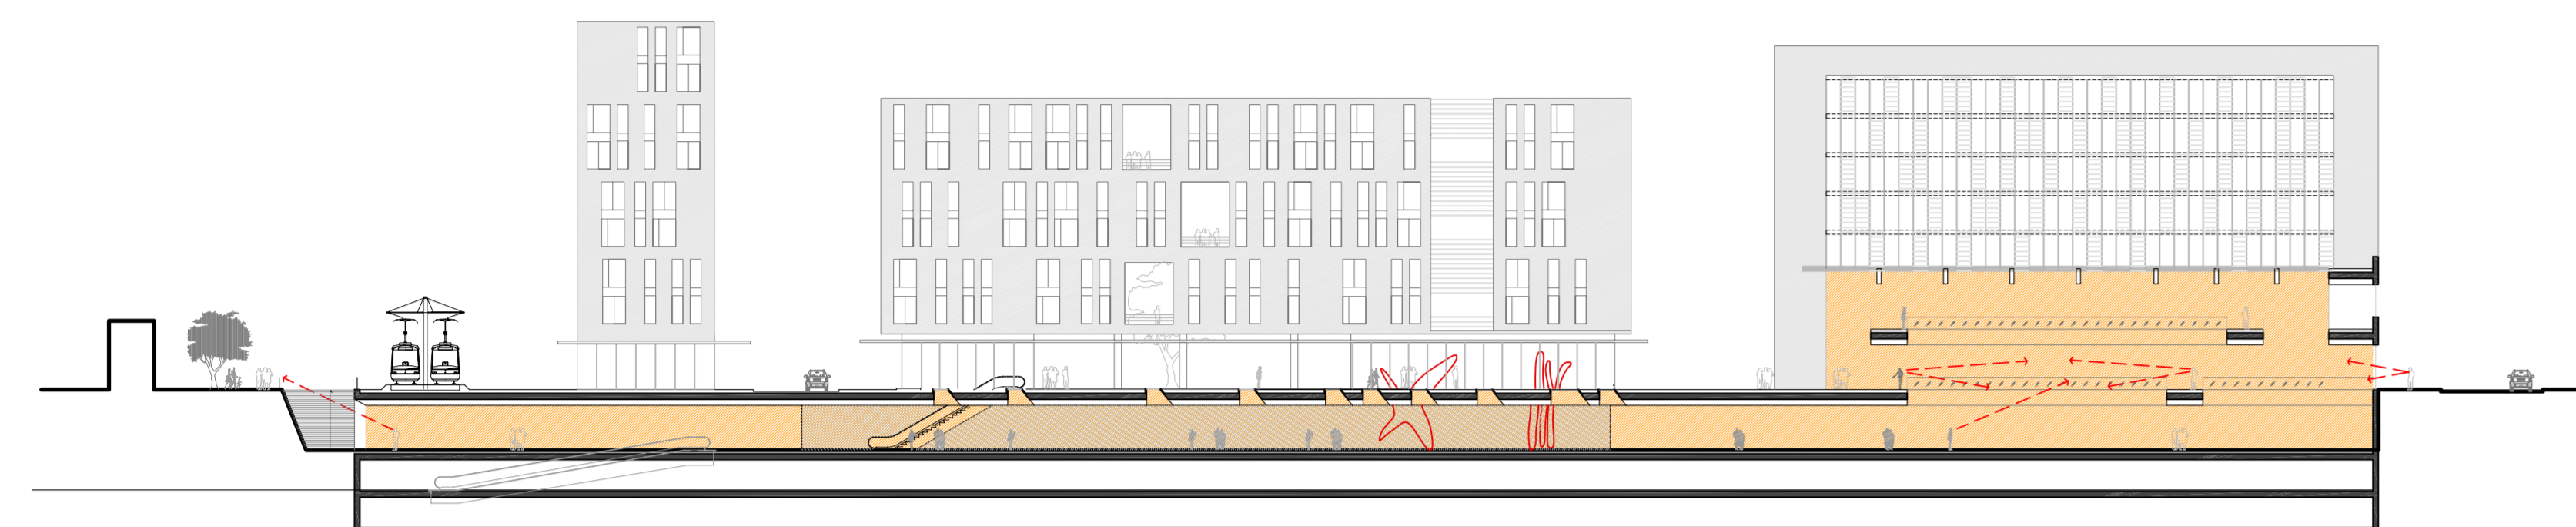

SPAZI INTERRATI

SPAZI FUORITERRA

SEZIONE A-A'

SEZIONE B-B'

SEZIONE C-C'

PIANTA PIANO INTERRATO

PROSPETTO PARCO

PIANTA PIANO TERRA

Politecnico di Milano
Facoltà di Architettura e società
a. a. 2010/2011

LABORATORIO DI LAUREA

IL NUOVO CENTRO DELLA GRANDE BERGAMO

Relatore
Prof. Giuseppe Marinoni
Correlatore:
Arch. Tommaso Mettifogo

Studiante
Claudio Turrini
208231

ISOLATO:
ATTACCO A TERRA
PIANTA INTERRATO
SEZIONI - PROSPETTI
Scala 1:500

05