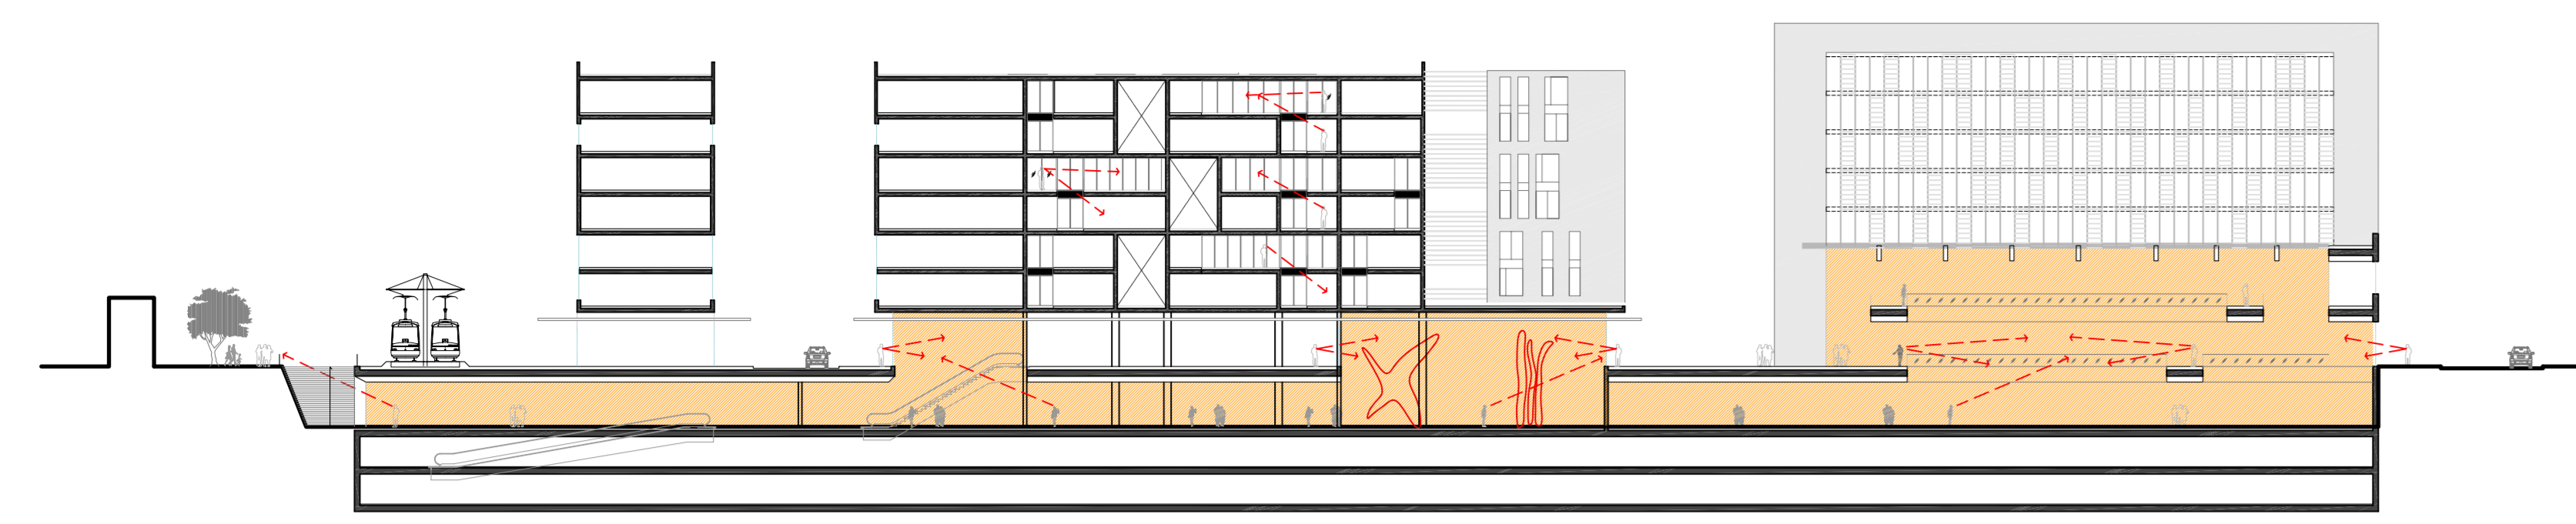

SPAZI INTERRATI

SPAZI FUORITERRA

SEZIONE A-A'

SEZIONE B-B'

SEZIONE C-C'

PIANTA PIANO INTERRATO

PROSPETTO PARCO

PIANTA PIANO TERRA

Politecnico di Milano
Facoltà di Architettura e società
a. a. 2010/2011

LABORATORIO DI LAUREA

IL NUOVO CENTRO DELLA GRANDE BERGAMO

Relatore
Prof. Giuseppe Marinoni
Correlatore:
Arch. Tommaso Mettifogo

Studiante
Claudio Turrini
208231

ISOLATO:
ATTACCO A TERRA
PIANTA INTERRATO
SEZIONI - PROSPETTI
Scala 1:500

05