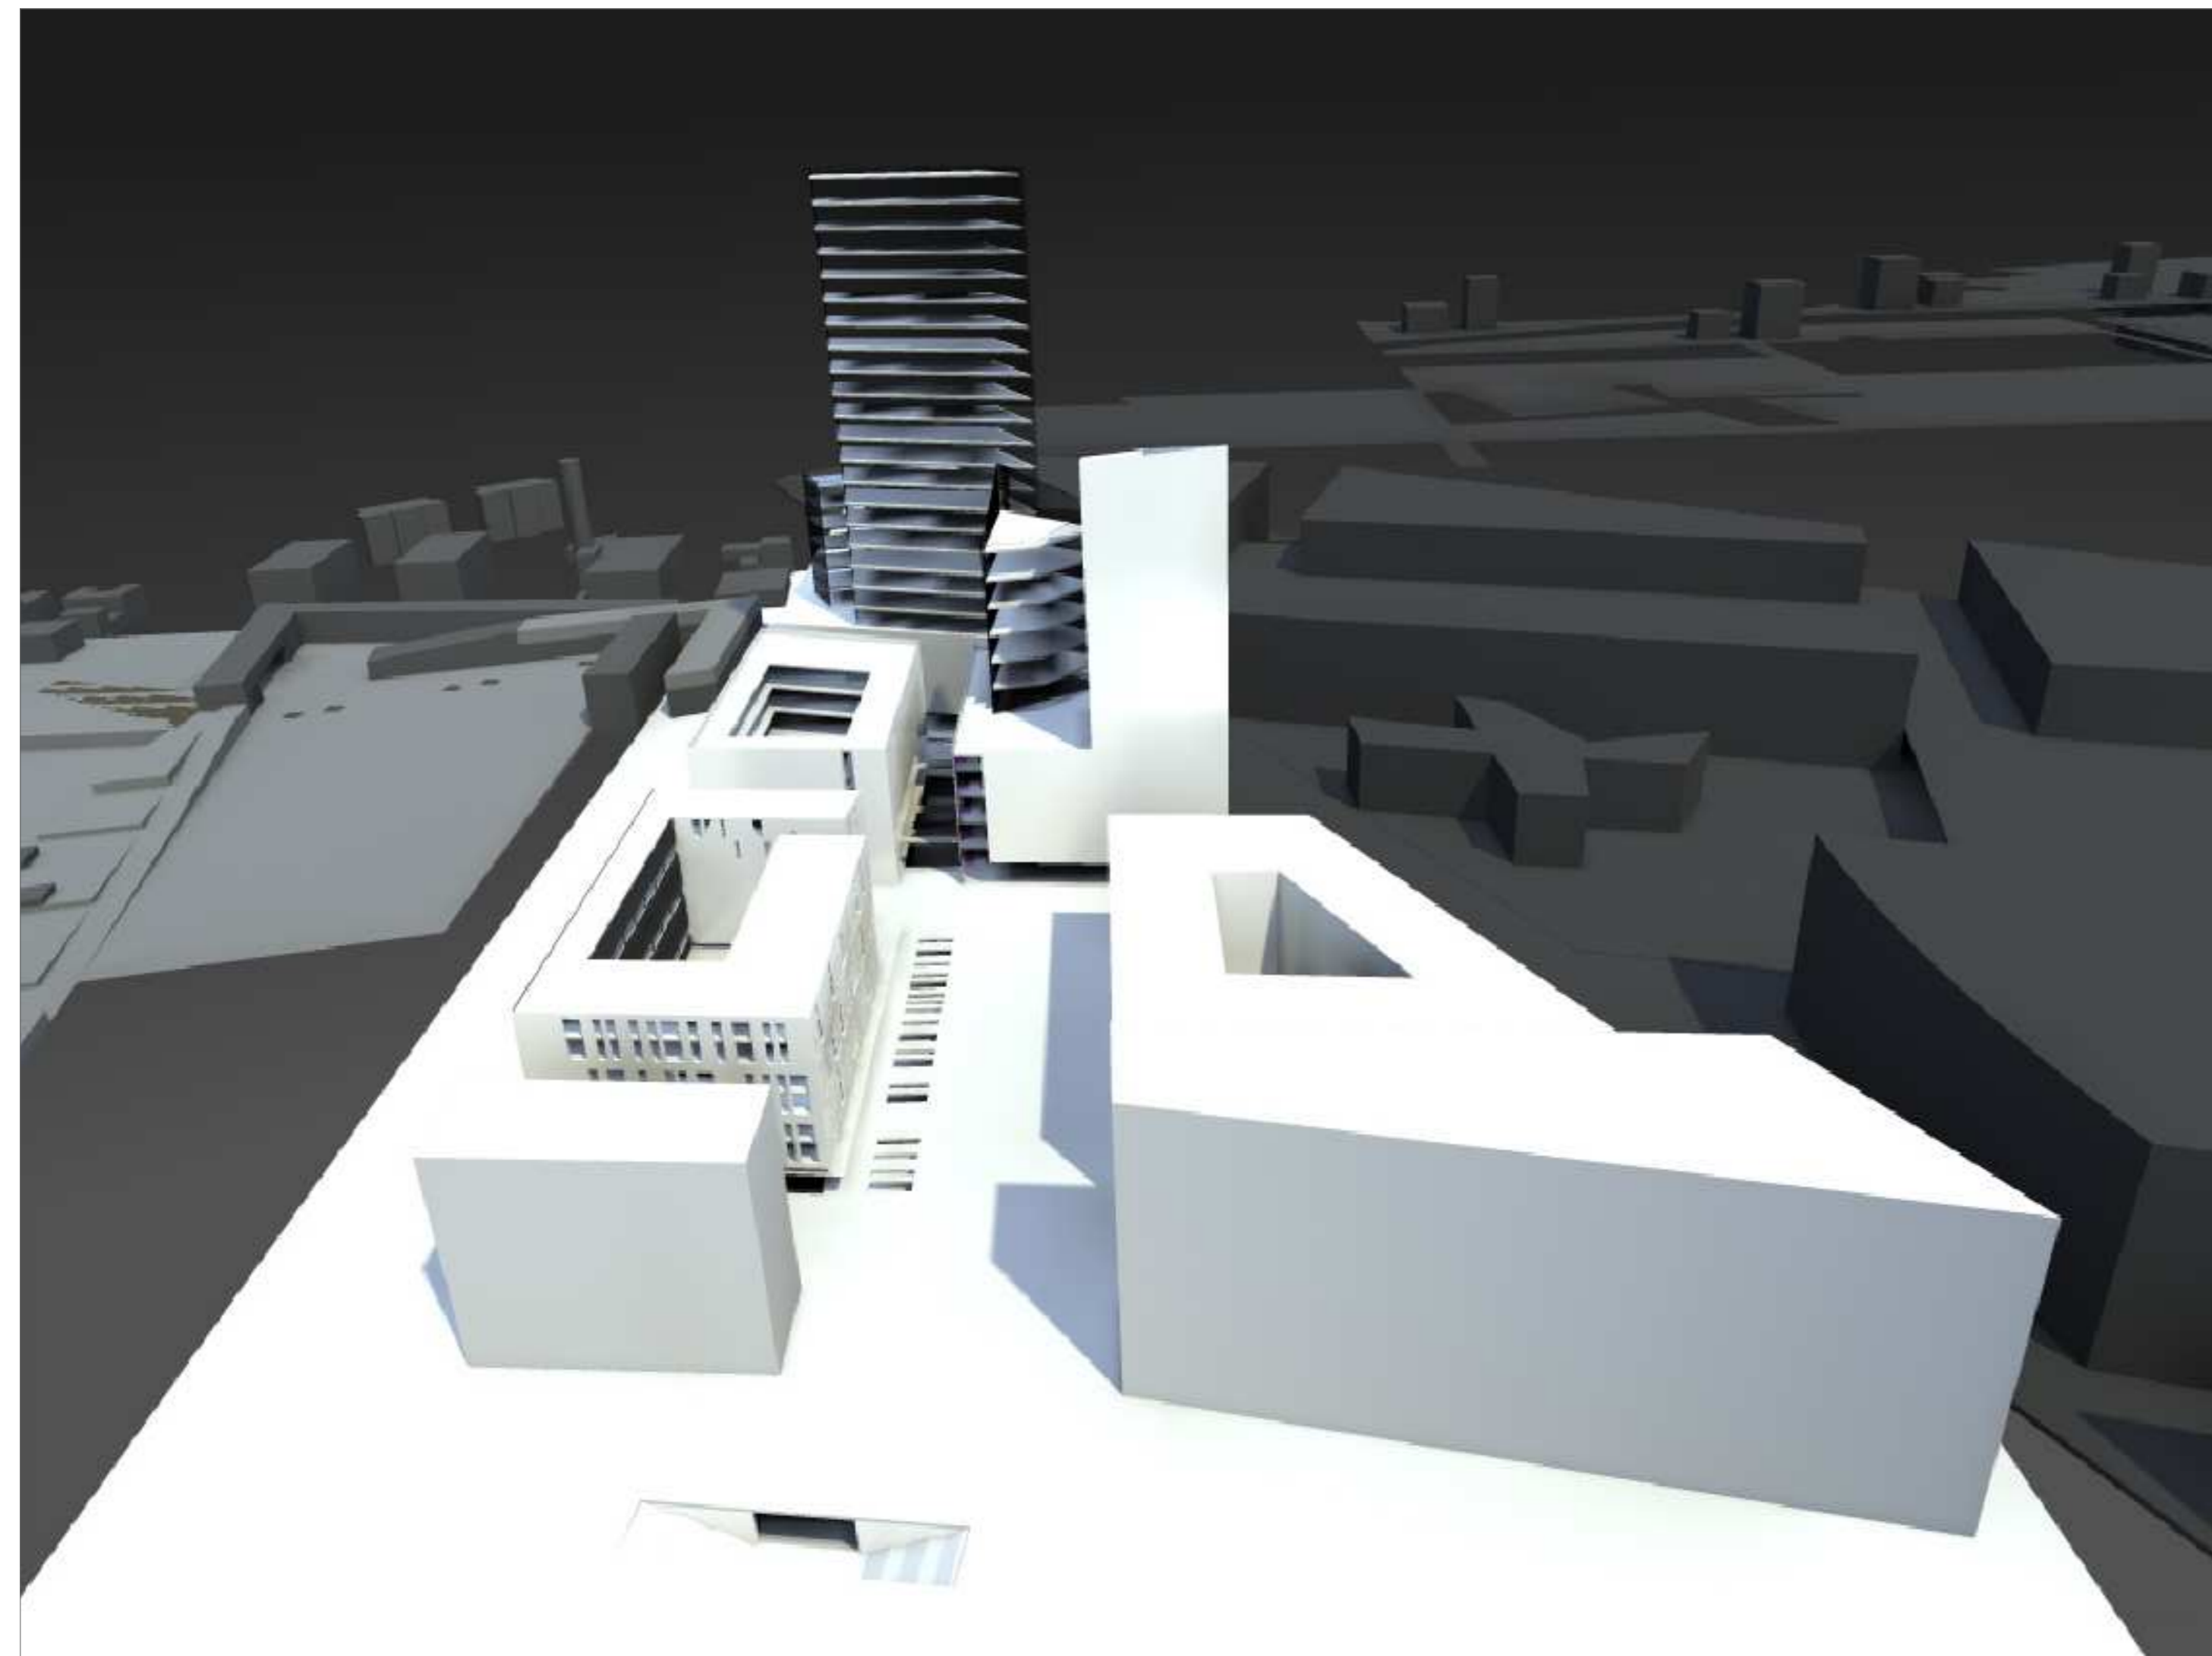

LABORATORIO DI LAUREA
IL NUOVO CENTRO DELLA GRANDE BERGAMO

Relatore
Prof. Giuseppe Marinoni
Correlatore:
Arch. Tommaso Mettifogo

Studente
Claudio Turrini
208231

VISTE
PROSPETTICHE

10