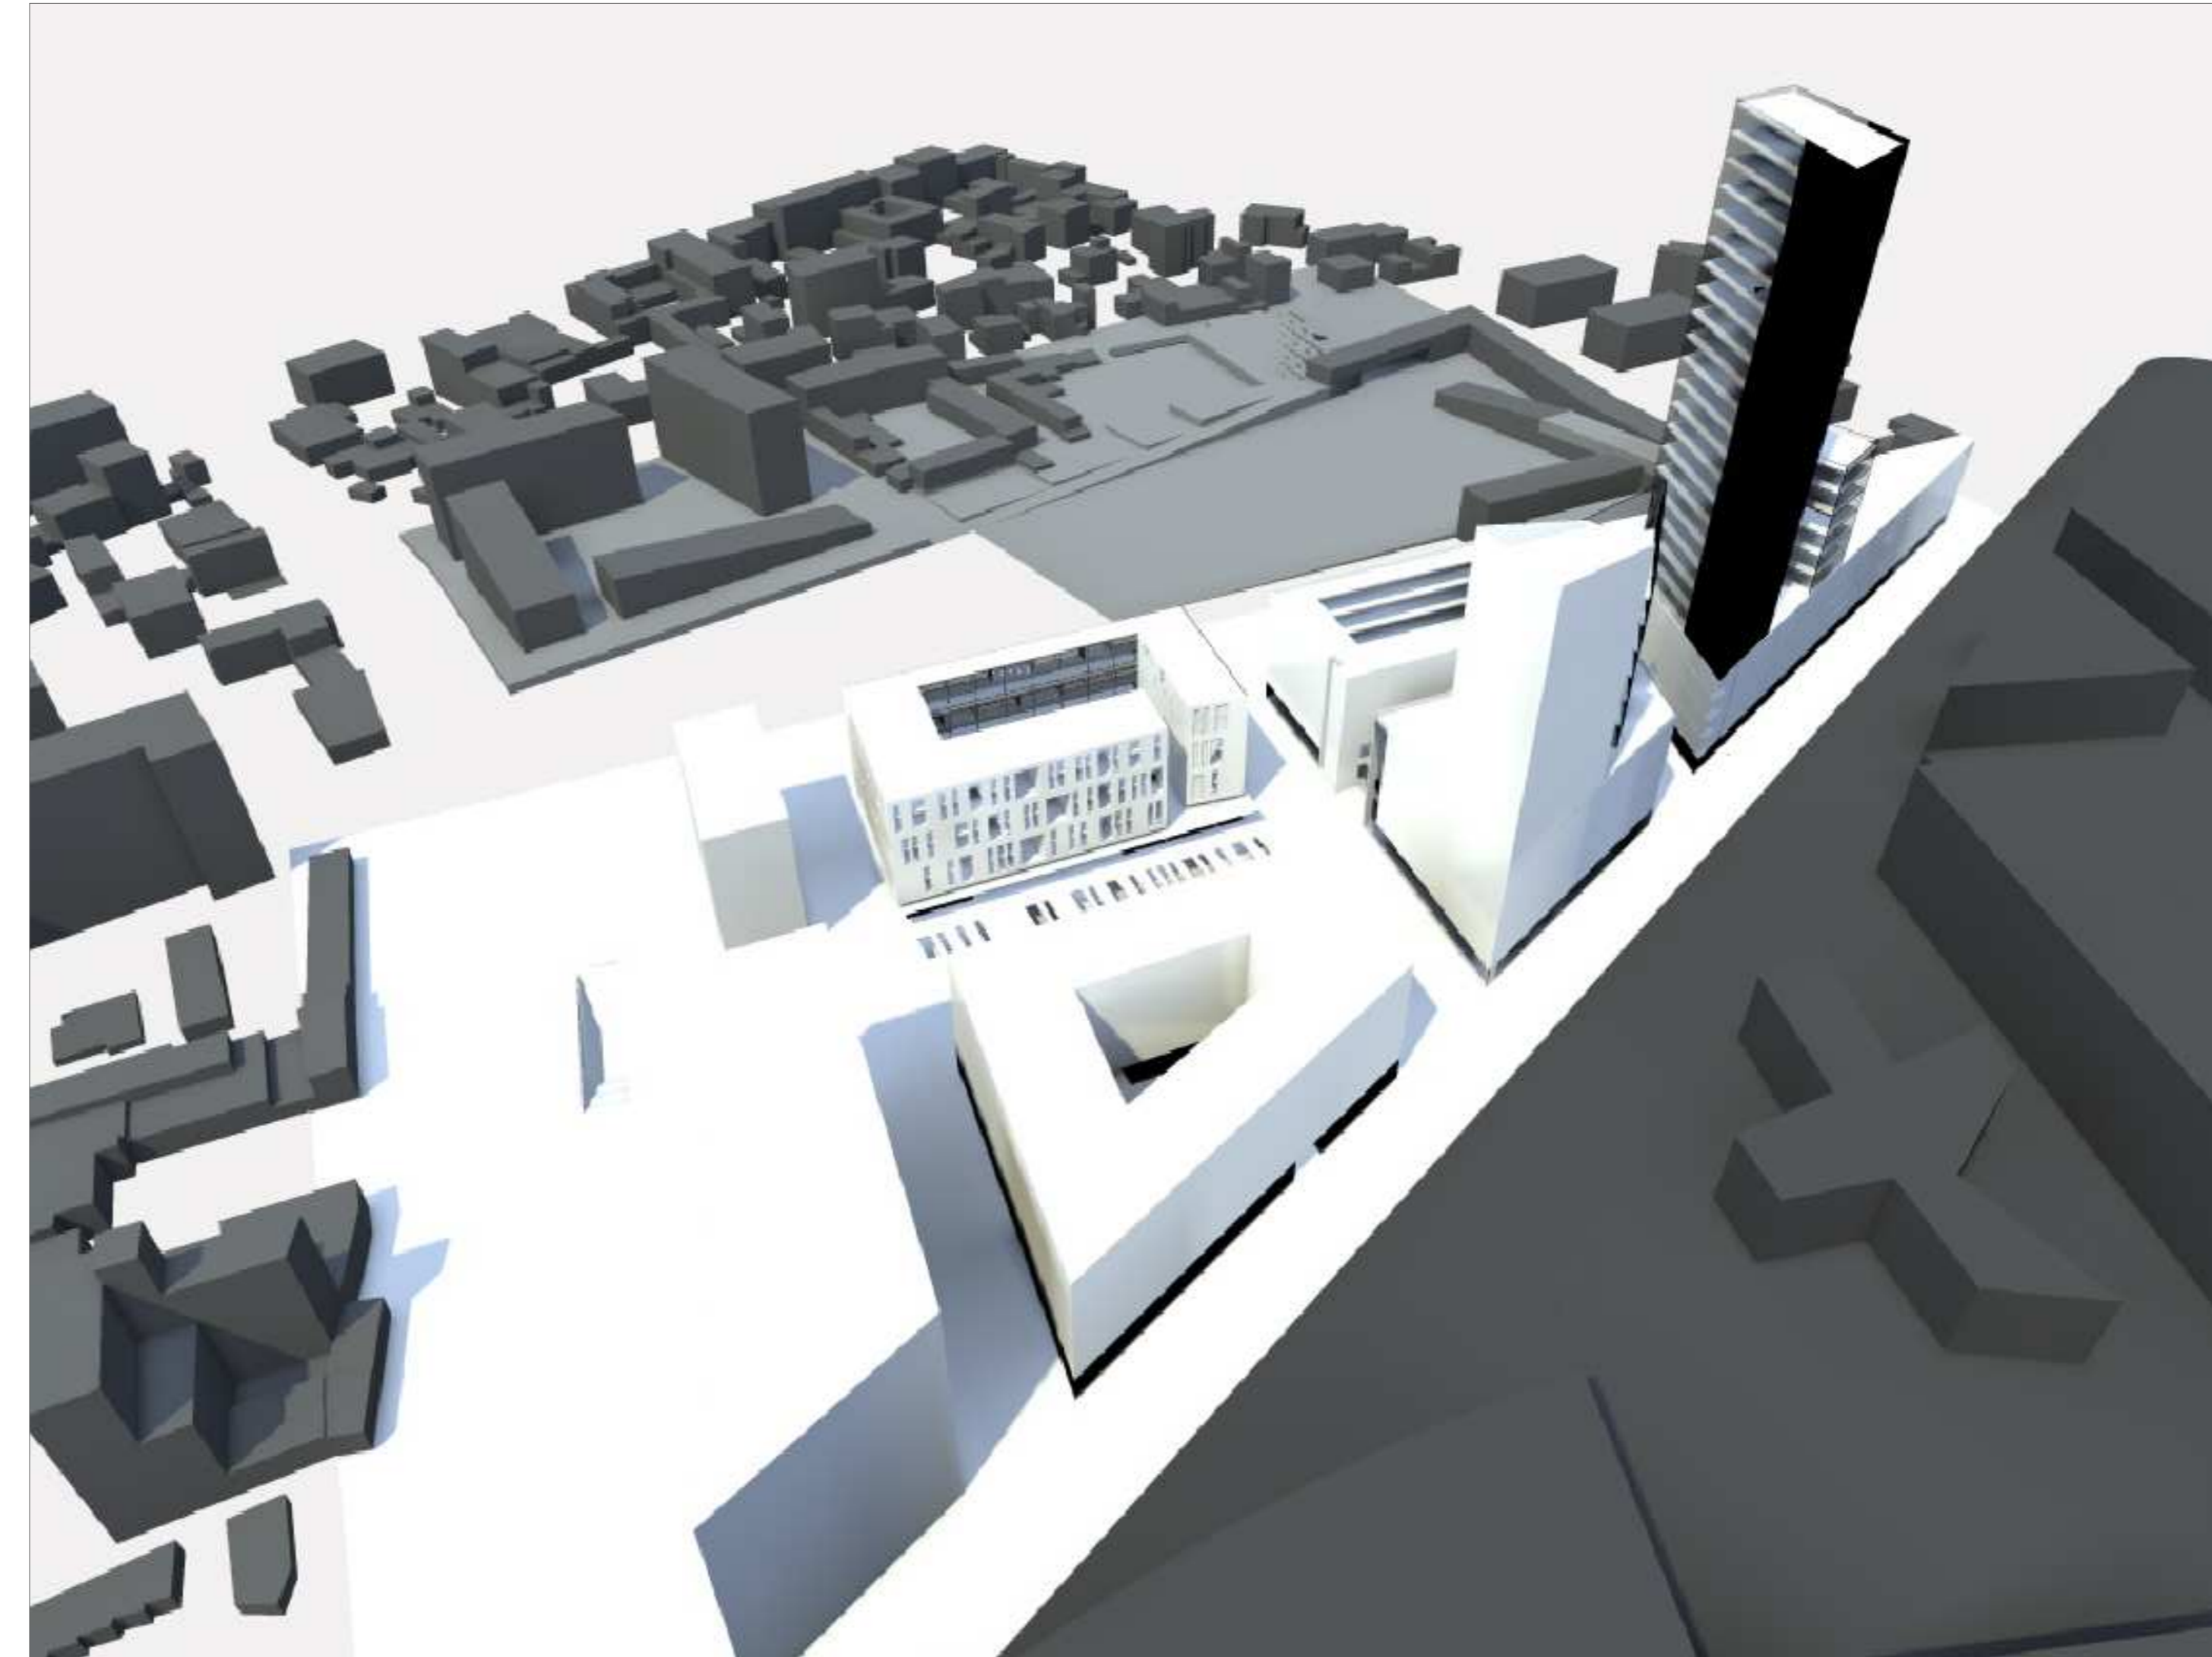

LABORATORIO DI LAUREA
IL NUOVO CENTRO DELLA GRANDE BERGAMO

Relatore
Prof. Giuseppe Marinoni
Correlatore:
Arch. Tommaso Mettifogo

Studente
Claudio Turrini
208231

VISTE
PROSPETTICHE

10