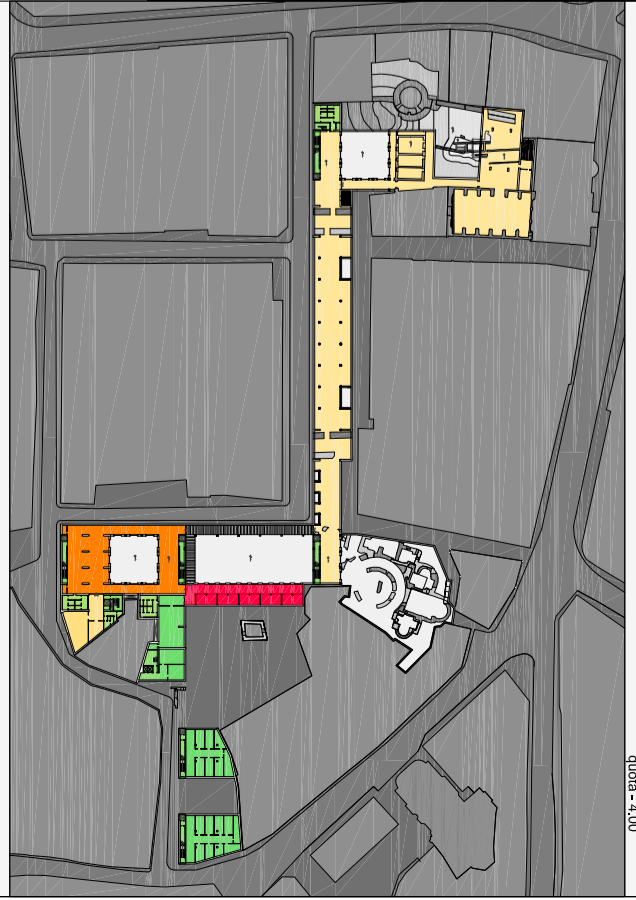

PROGETTO IN FASE DI ESECUZIONE

STUDIO MARIA CORTESE - Architettura Urbanistica Ambiana

SCHEMA FUNZIONALE:

LEGENDA:

- | | | |
|--|-----------------------|--------------------|
| INGRESSI PRINCIPALE E MUSEO | UFFICI | BOOK-SHOP |
| INGRESSI SECONDARI - Museo temporaneo - auditorio - uffici | MAGAZZINO | RESERVAZA |
| MUSEO PERMANENTE | LABORATORIO - RICERCA | SERVIZI |
| MUSEO TEMPORANEO | DIDATTICA | PERCORSI VERTICALI |
| AUDITORIUM | CAFFETTERIA | SCALVO |