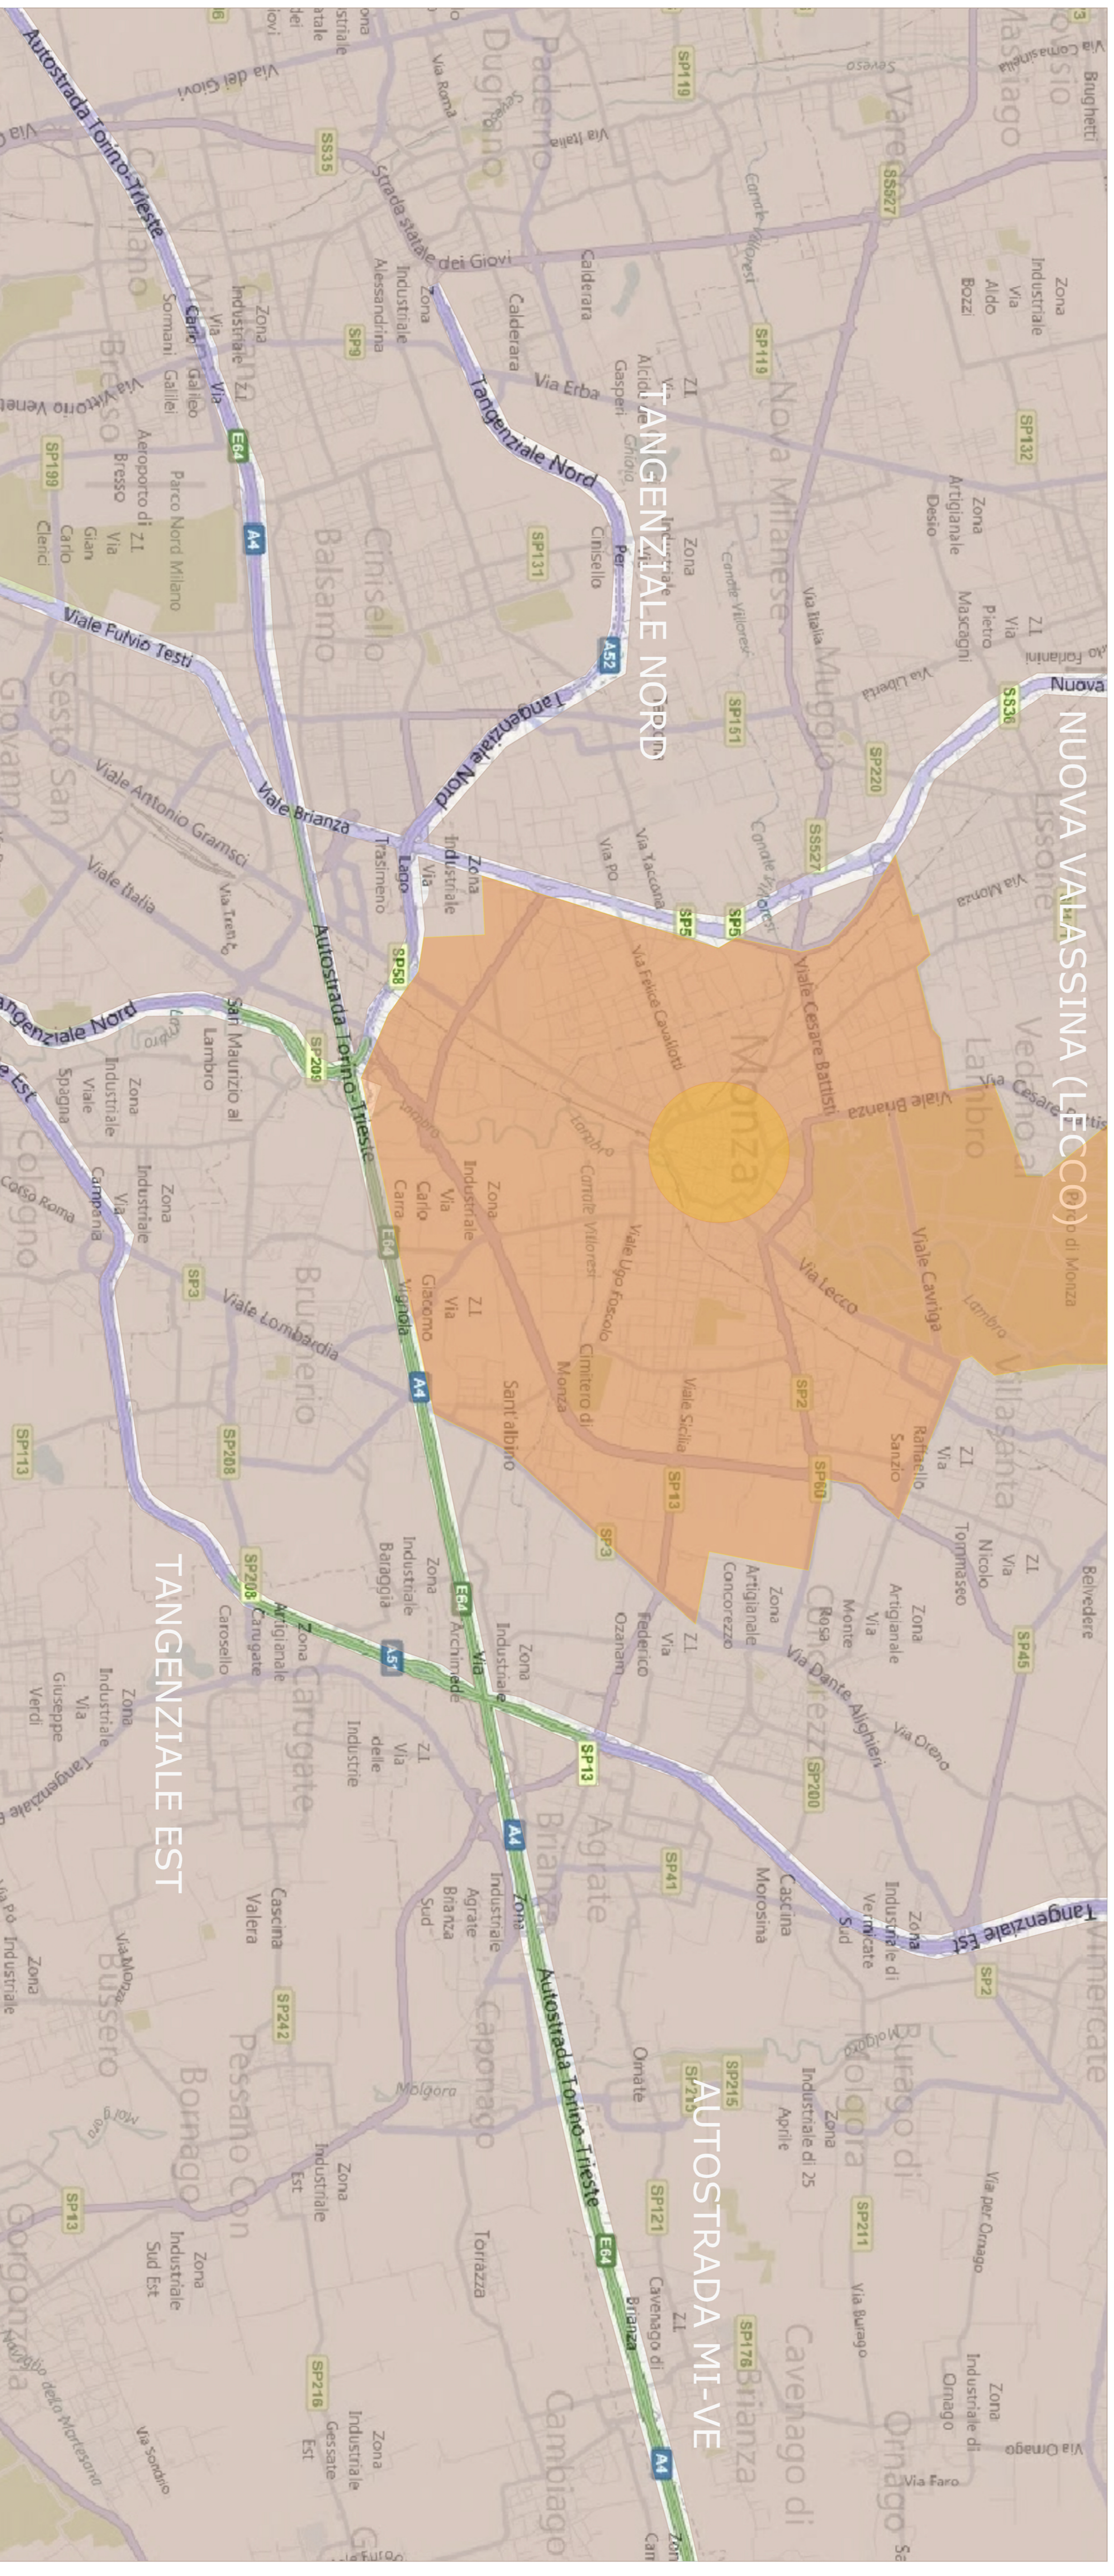

INQUADRAMENTO A LIVELLO REGIONALE

INQUADRAMENTO CENTRO STORICO

LINEE TRASPORTO PUBBLICO URBANO

- LINEA CENTRO- MONZA EST
- LINEA CENTRO-MONZA NORD
- LINEA CENTRO-PROVINCIA
- LINEA PARCO- VIA BORGAZZI
- LINEA CENTRO-PERIFERIA EST
- LINEA CENTRO -VILLASANTA

INQUADRAMENTO A VASTA SCALA