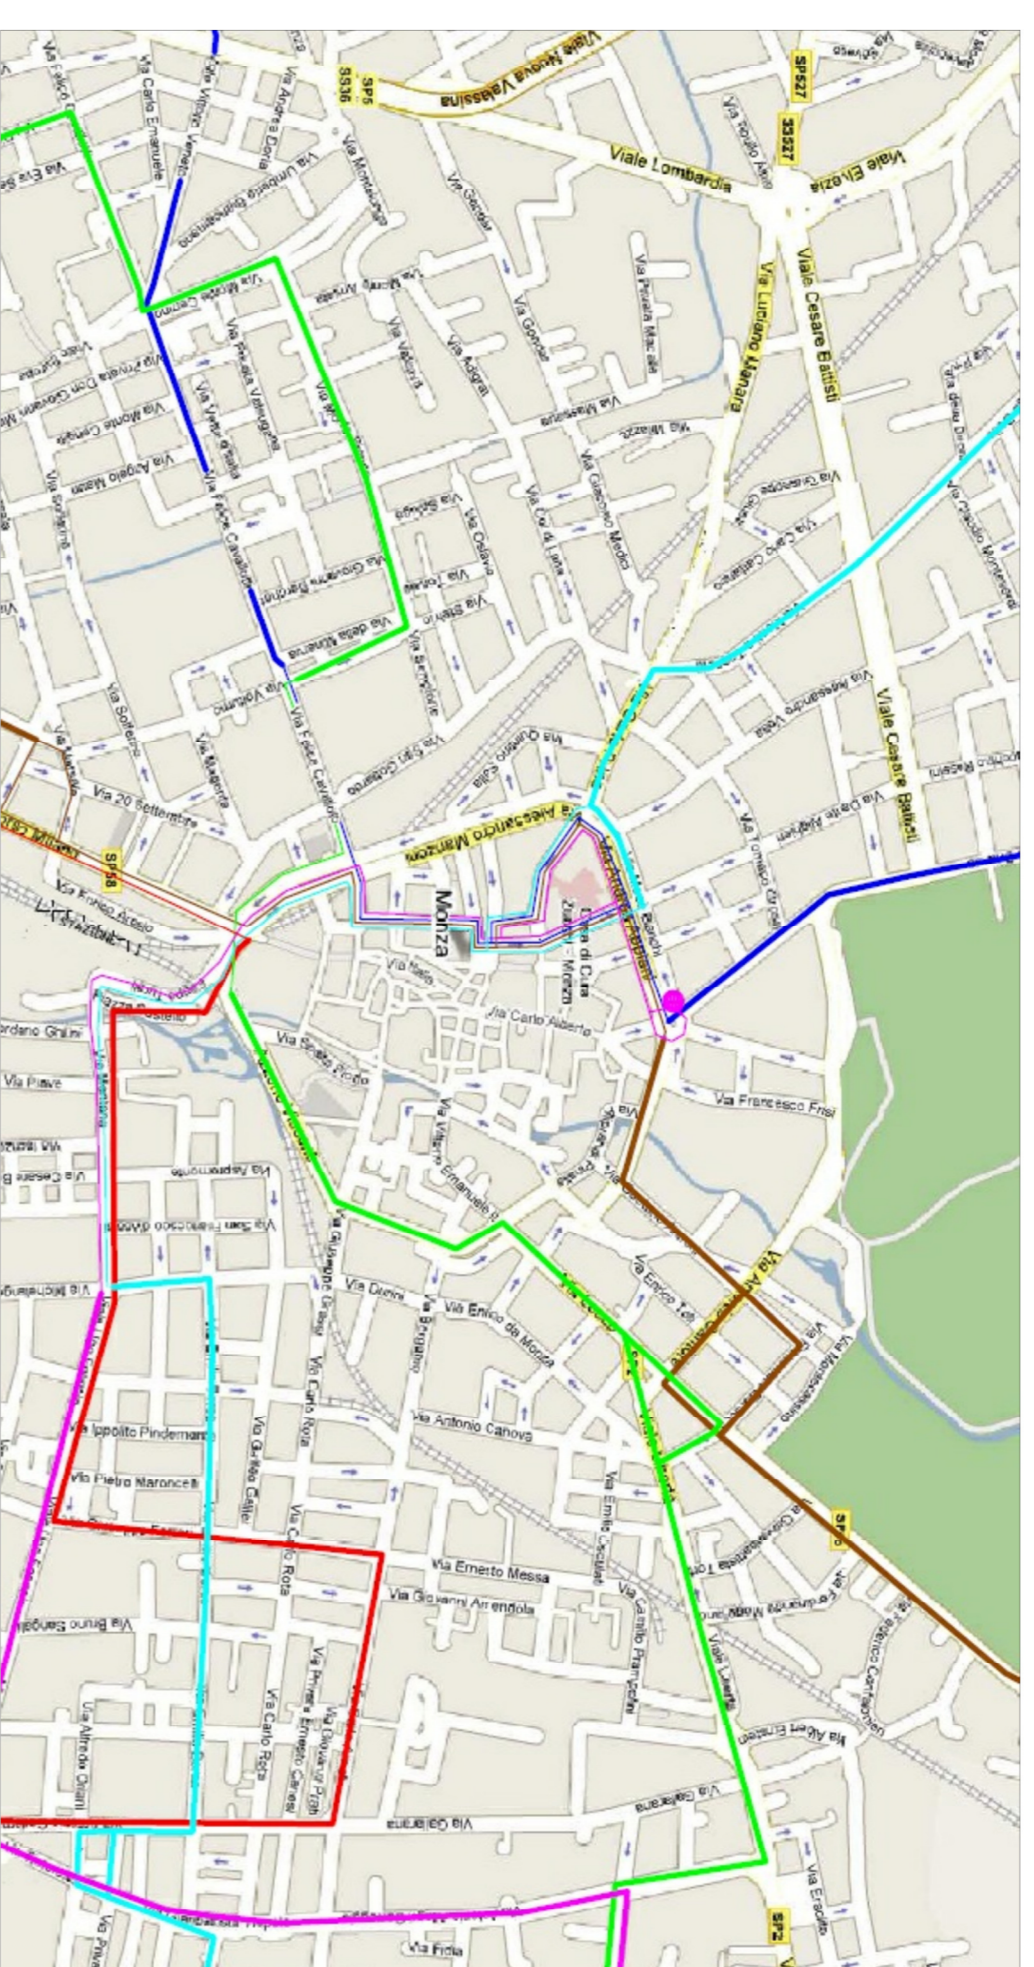

INQUADRAMENTO A LIVELLO REGIONALE

INQUADRAMENTO CENTRO STORICO

LINEE TRASPORTO PUBBLICO URBANO

- LINEA CENTRO- MONZA EST
- LINEA CENTRO-MONZA NORD
- LINEA CENTRO-PROVINCIA
- LINEA PARCO- VIA BORGAZZI
- LINEA CENTRO-PERIFERIA EST
- LINEA CENTRO -VILLASANTA

INQUADRAMENTO A VASTA SCALA