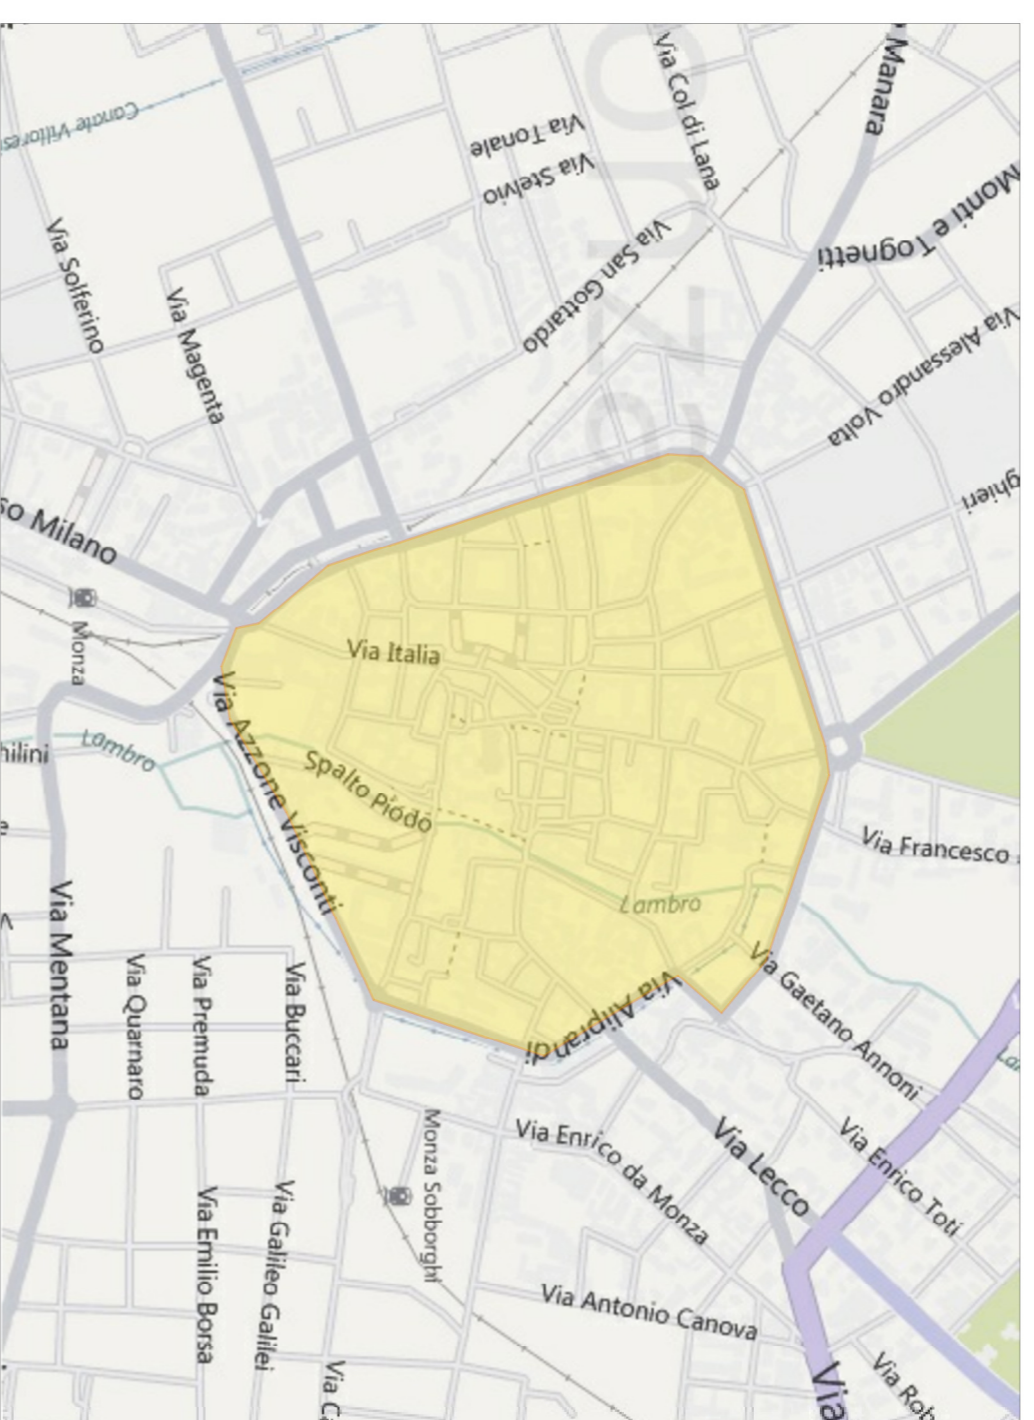

INQUADRAMENTO A LIVELLO REGIONALE

INQUADRAMENTO CENTRO STORICO

LINEE TRASPORTO PUBBLICO URBANO

- LINEA CENTRO- MONZA EST
- LINEA CENTRO-MONZA NORD
- LINEA CENTRO-PROVINCIA
- LINEA PARCO- VIA BORGAZZI
- LINEA CENTRO-PERIFERIA EST
- LINEA CENTRO -VILLASANTA

INQUADRAMENTO A VASTA SCALA