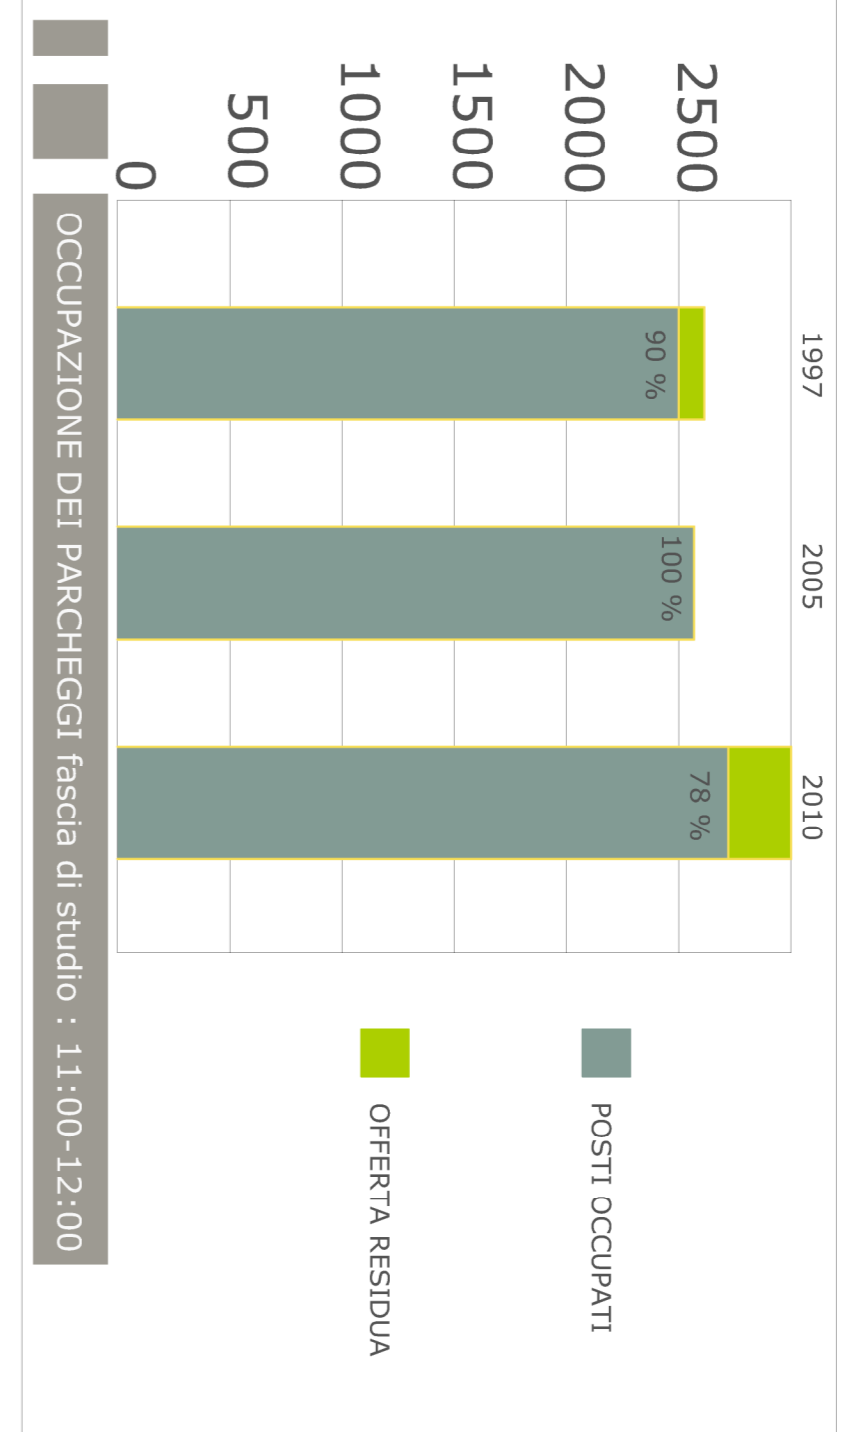

P PARCHEGGIO A RASO

PARCHEGGIO VIA PRIVA	25
PARCHEGGIO VIA PARAVICINI	20
PARCHEGGIO VIA REGINA M.	65
PARCHEGGIO VIA PETRARCA	100
PARCHEGGIO VIA ZUCCHI	50
PARCHEGGIO VIA GULLANI	30
PARCHEGGIO VIA CAMPARI	37
PARCHEGGIO VIA PELLETTIER	25
PARCHEGGIO VIA CAVOUR	17
PARCHEGGIO VIA VISCONTI	10
PARCHEGGIO AREA CAMBIAGHI	350
PARCHEGGIO VIA GARIBOLDI	42
PARCHEGGIO VIA AZZONI V.	52
PARCHEGGIO PORTA MONZA	1000
TOTALE POSTI 1983.	

P PARCHEGGIO SOTTERRANEO

PARCHEGGIO VIA VISCONTI	450
PARCHEGGIO PIAZZA TRIESTE	254
PARCHEGGIO VIA GRAMSCI	350
PARCHEGGIO AREA NELLA	25
PARCHEGGIO VIA VOLTA	25
TOTALE POSTI 1289.	

TIPOLOGIA DI SOSTA NELLA GERGHIA STORICA

TIPO DI SOSTA	LIBERA	DISCO ORARIO	PAGAMENTO	TOTALE	RISERVATI
ZONA 1-4	114	484	1160	1758	194
ZONA 5-8	286	189	835	1310	229
TOTALE ZONA 1-8	400	673	1995	3068	423