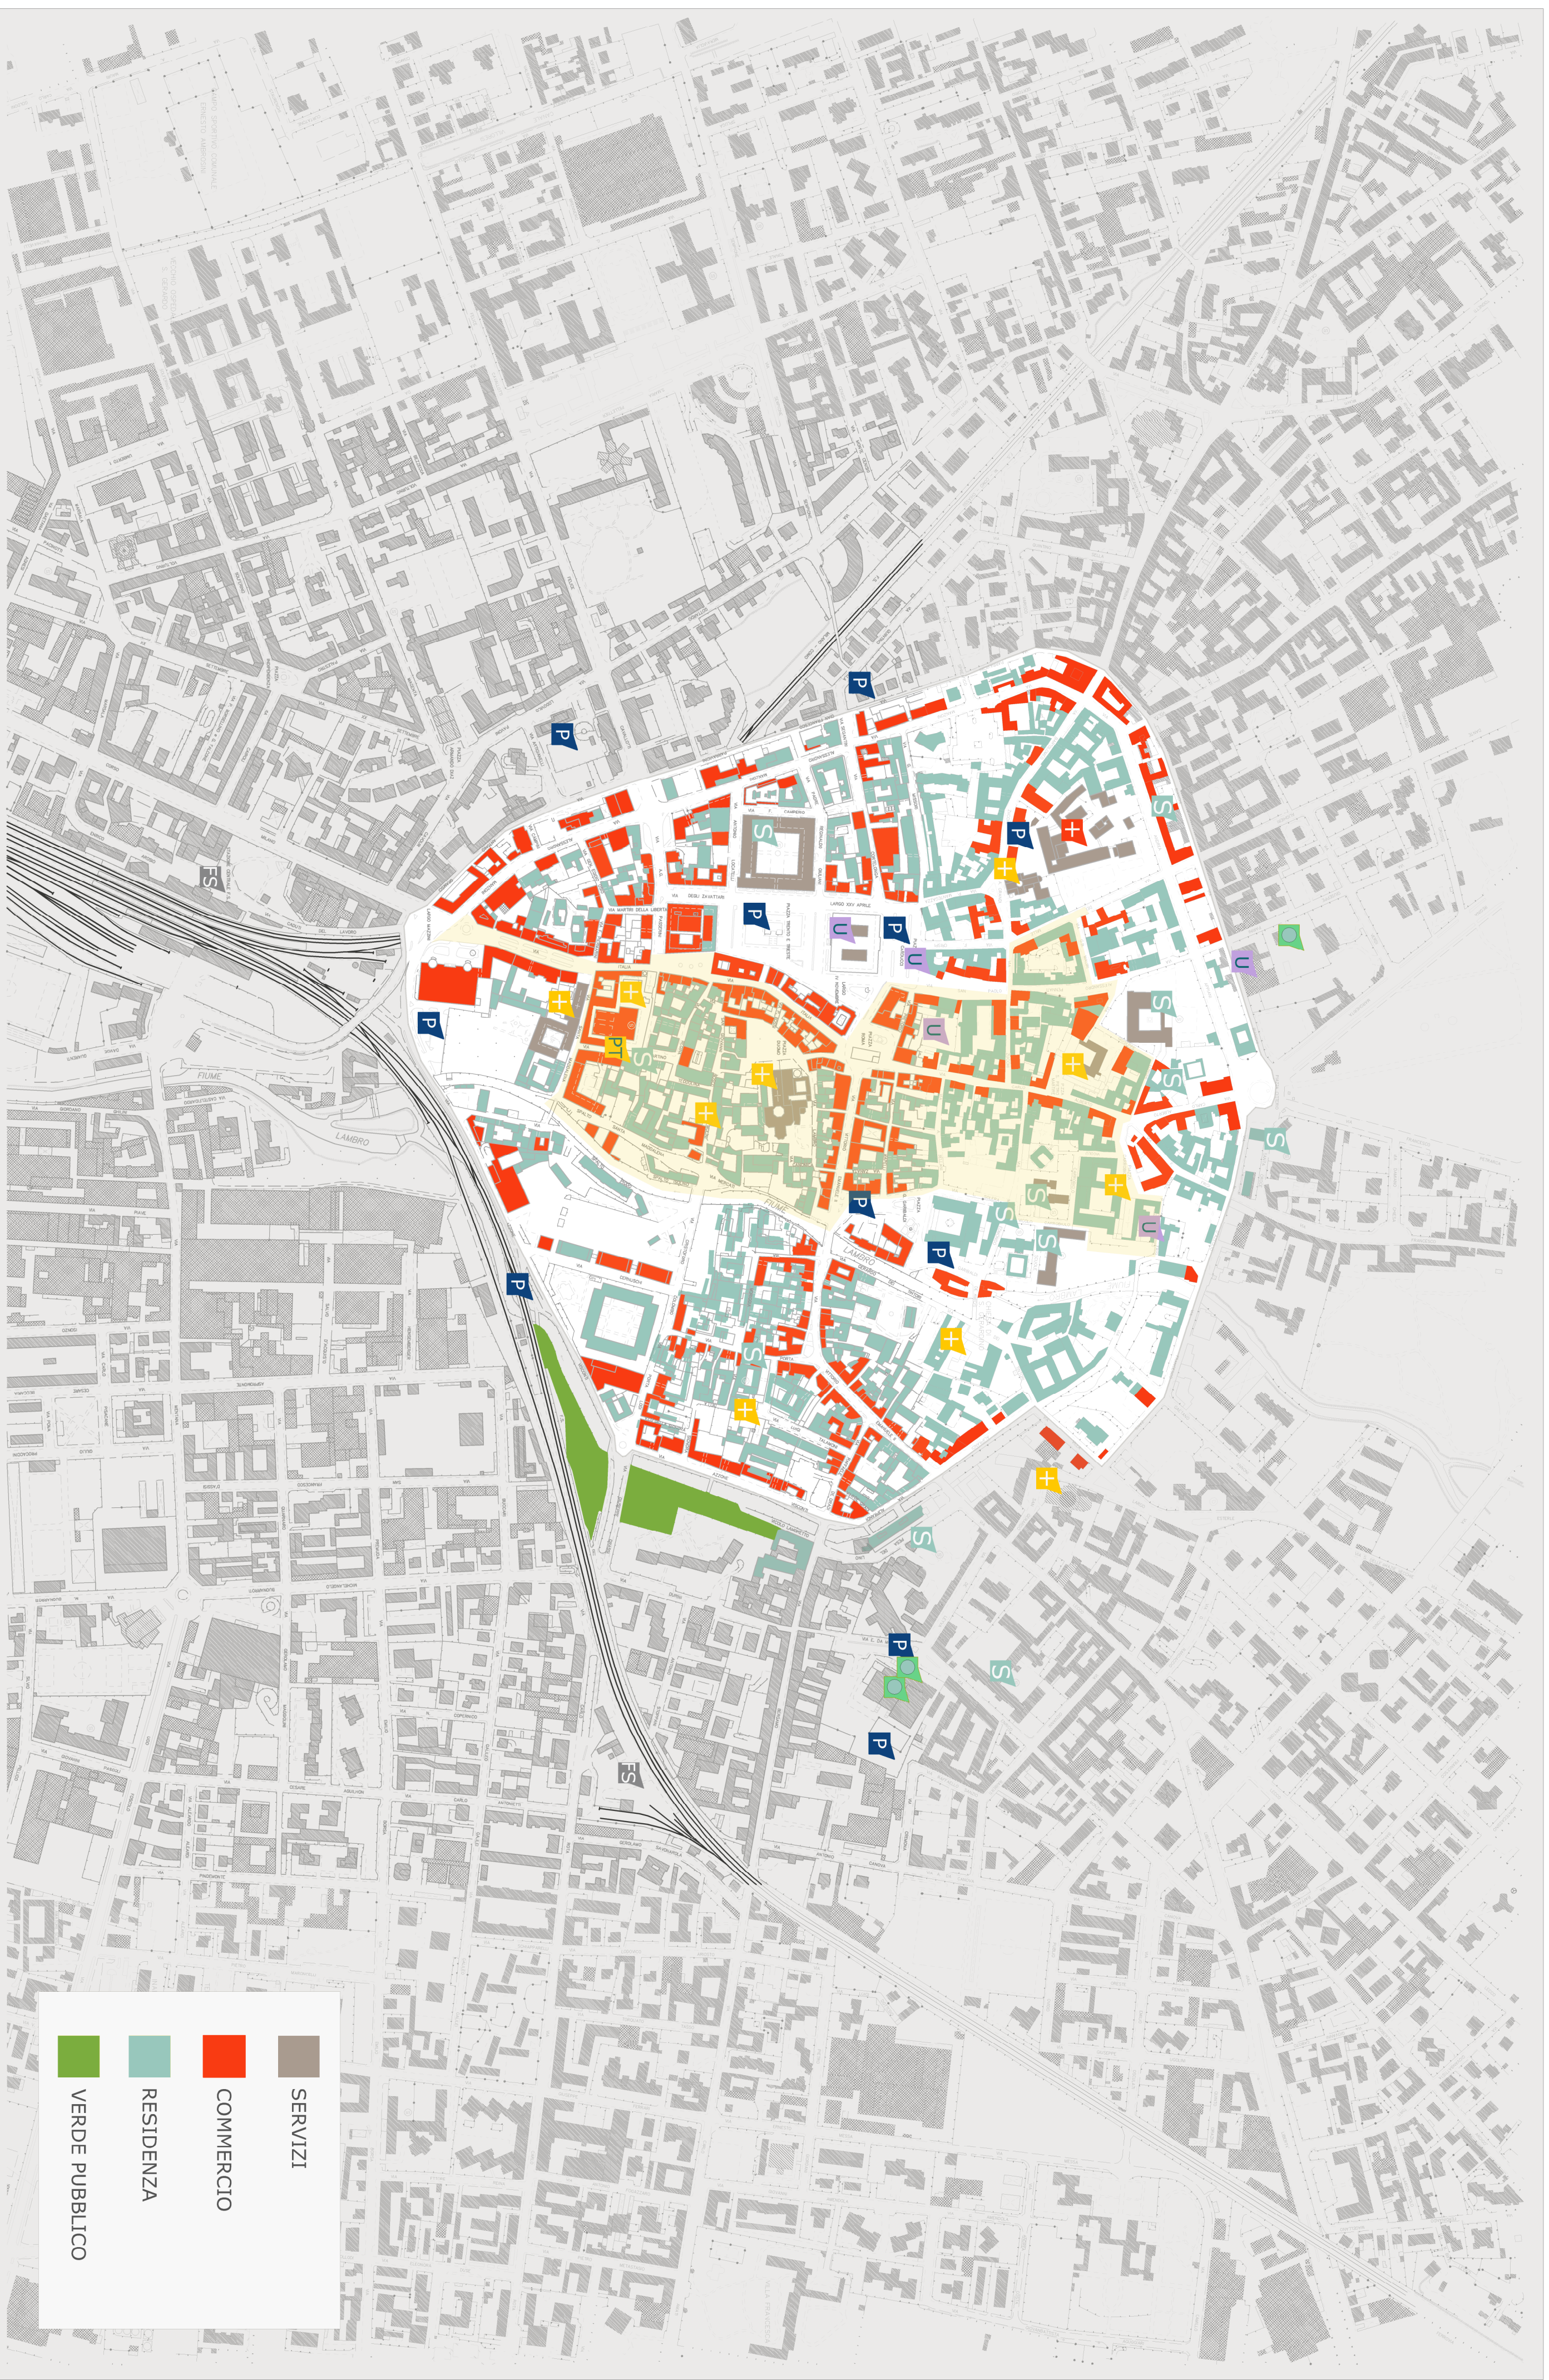

ATTIVITÀ COMMERCIALI IN VIA VITTORIO EMANUELE II

ATTIVITÀ COMMERCIALI IN VIA MANZONI

SENSI UNICI NELLE VIE DEL CENTRO STORICO

PT	UFFICIO POSTALE MONZA 2	+	ISTITUTO CLINICO ZUCCHI	U	PALAZZO MUNICIPALE SPORTELLO AI CITTADINI UFFICIO ASILI NIDO CENTRO SERVIZI IMMIGRATI E STRANIERI UFFICIO MANIFESTAZIONI E ATTIVITÀ SPORTIVE	S	SCUOLA DELL'INFANZIA MADDALENA DI CANOSSA ASILO NIDO COMUNALE ASILO NIDO CENTRO KID'S ENERGY PRIMA INFANZIA ASILO NIDO MARAMEO SCUOLA INFANZIA UMBERTO I SCUOLA INFANZIA PREZIOSISSIMO SANGUE SCUOLA ELEMENTARE DE AMICIS SCUOLA MEDIA CONFALONIERI LICEO CLASSICO ZUCCHI I.P.S.C.T.A.R. OLIVETTI
+	CENTRO SPORTIVO VIA VOLTA	+	S.S. MARIA MADDALENA E TERESA SANTA MARIA IN STRADA DUOMO BASILICA DI SAN GIOVANNI BATTISTA SANTA MARIA DEGLI ANGELI SAN PIETRO MARTIRE SANTA MARIA DEL CARROBIOLO SAN GERARDO AL CORPO SANTA MARGHERITA IN SAN MAURIZIO CAPPELLINA SACRO CUORE	P	PARCHEGGI A RASO DI RILEVANZA PARCHEGGI SOTTERRANEI DI RILEVANZA		
FS	FERMATA MONZA CENTRALE FERMATA MONZA SOBBORCHI						

LEGENDA ATTIVITÀ

	SERVIZI
	COMMERCIO
	RESIDENZA
	VERDE PUBBLICO