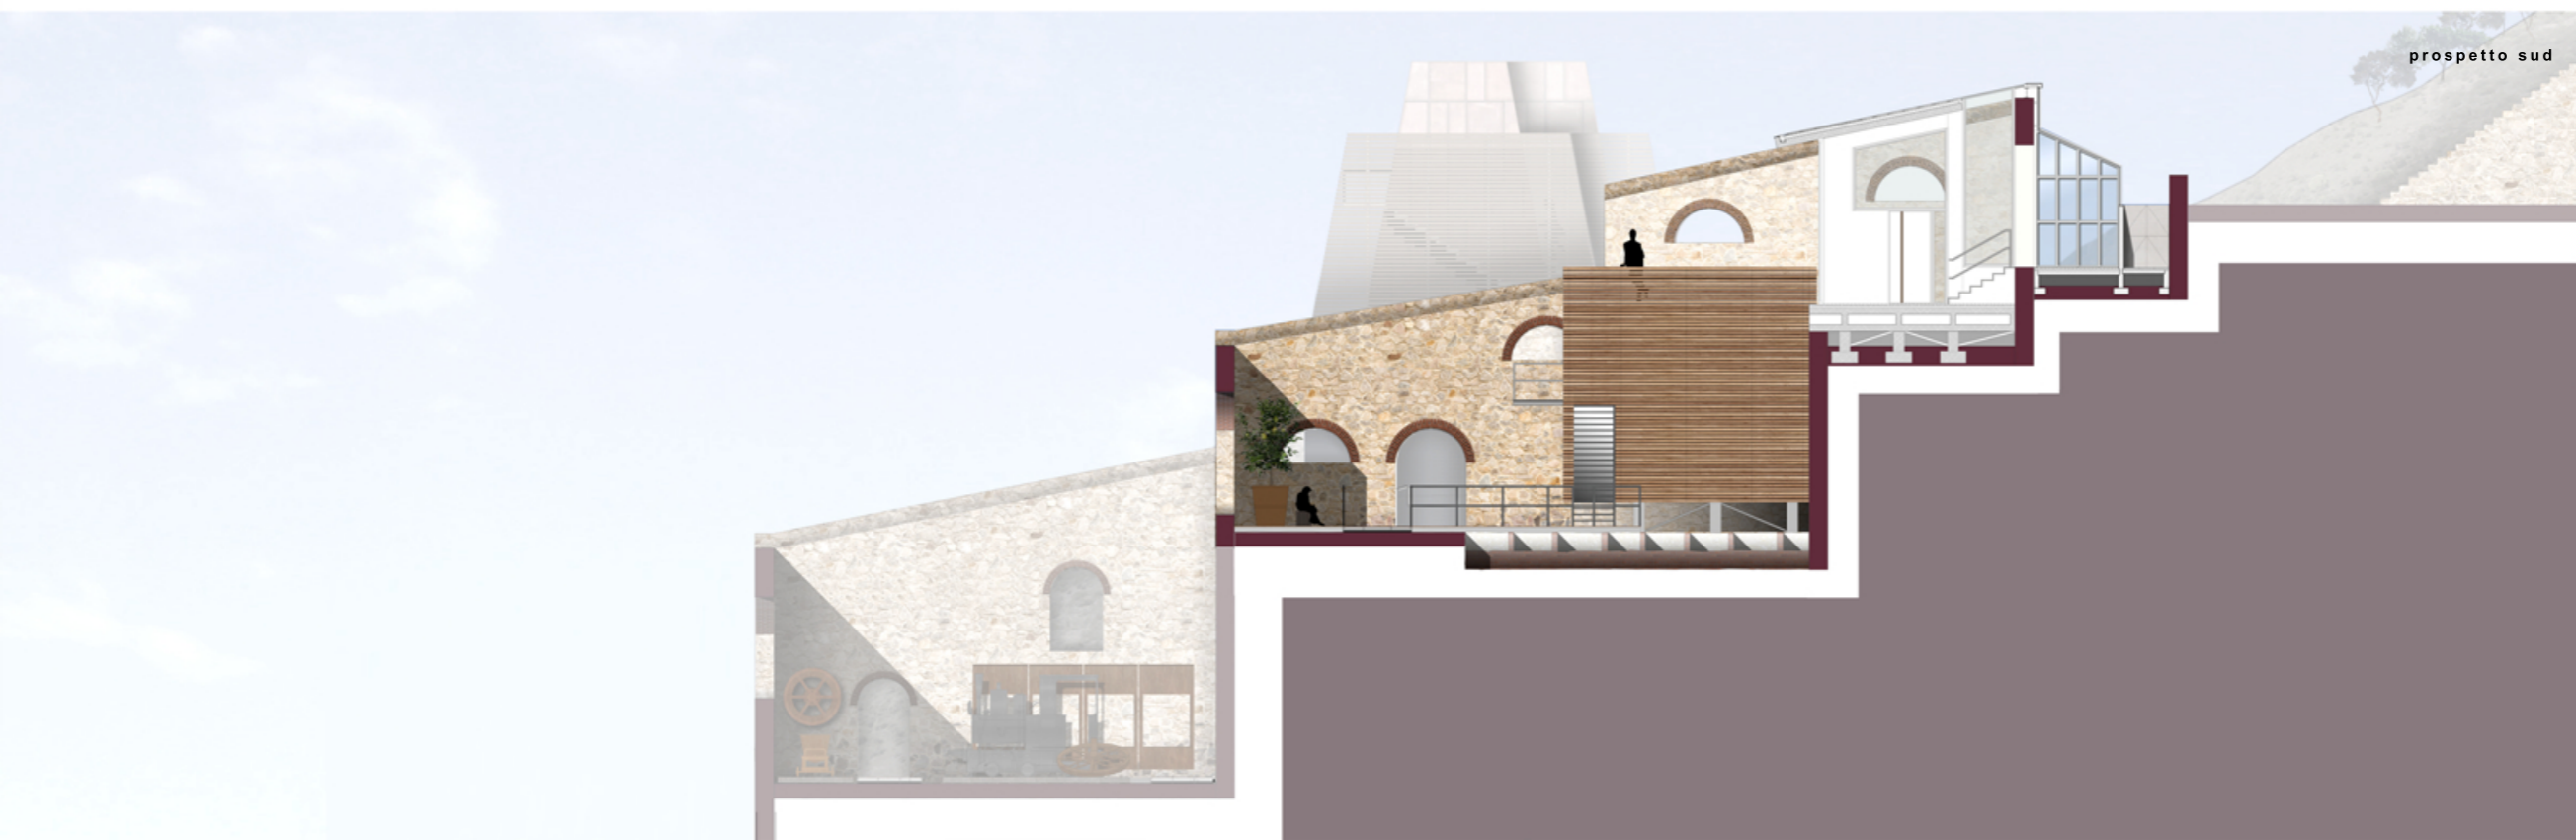

prospetto ovest

pianta

prospetto sud

Politecnico di Milano  
Facoltà di Architettura

Anno Accademico 2010-2011

Titolo tesi

PROGETTO DI RIQUALIFICAZIONE E  
MUSEALIZZAZIONE DELLA LAVERIA  
LAMARMORA A NEBIDA:  
valorizzazione del patrimonio  
naturalistico del Parco Geominerario  
Storico Ambientale della Sardegna

arch. Sara Ghirardini

arch. Samuele Ossola

Scala:

1:100

Tavola n°:

AREA MUSEO

Pianta e prospetti