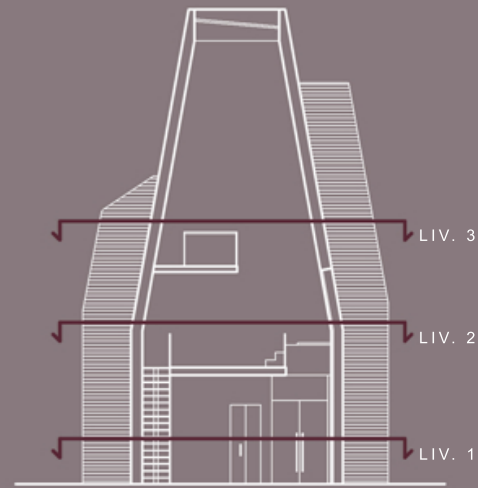

pianta livello 1

pianta livello 2

pianta livello 3

planivolumetrico

prospetto ovest

prospetto est

sezione A-A

sezione B-B

Scala:  
1:50

SUITE  
Piante, Prospetti e Sezioni

Tesi di Laurea di:

Alfonso Maria D'Angelo  
Virginia Valentini  
Relatore:  
prof. Pier Federico Calliari  
Correlatori:  
prof. Francesco Leoni  
arch. Alessia Chiapperino  
arch. Paolo Conforti  
arch. Sara Ghirardini  
arch. Samuele Ossola

Scala:  
1:50

Tavola n°: