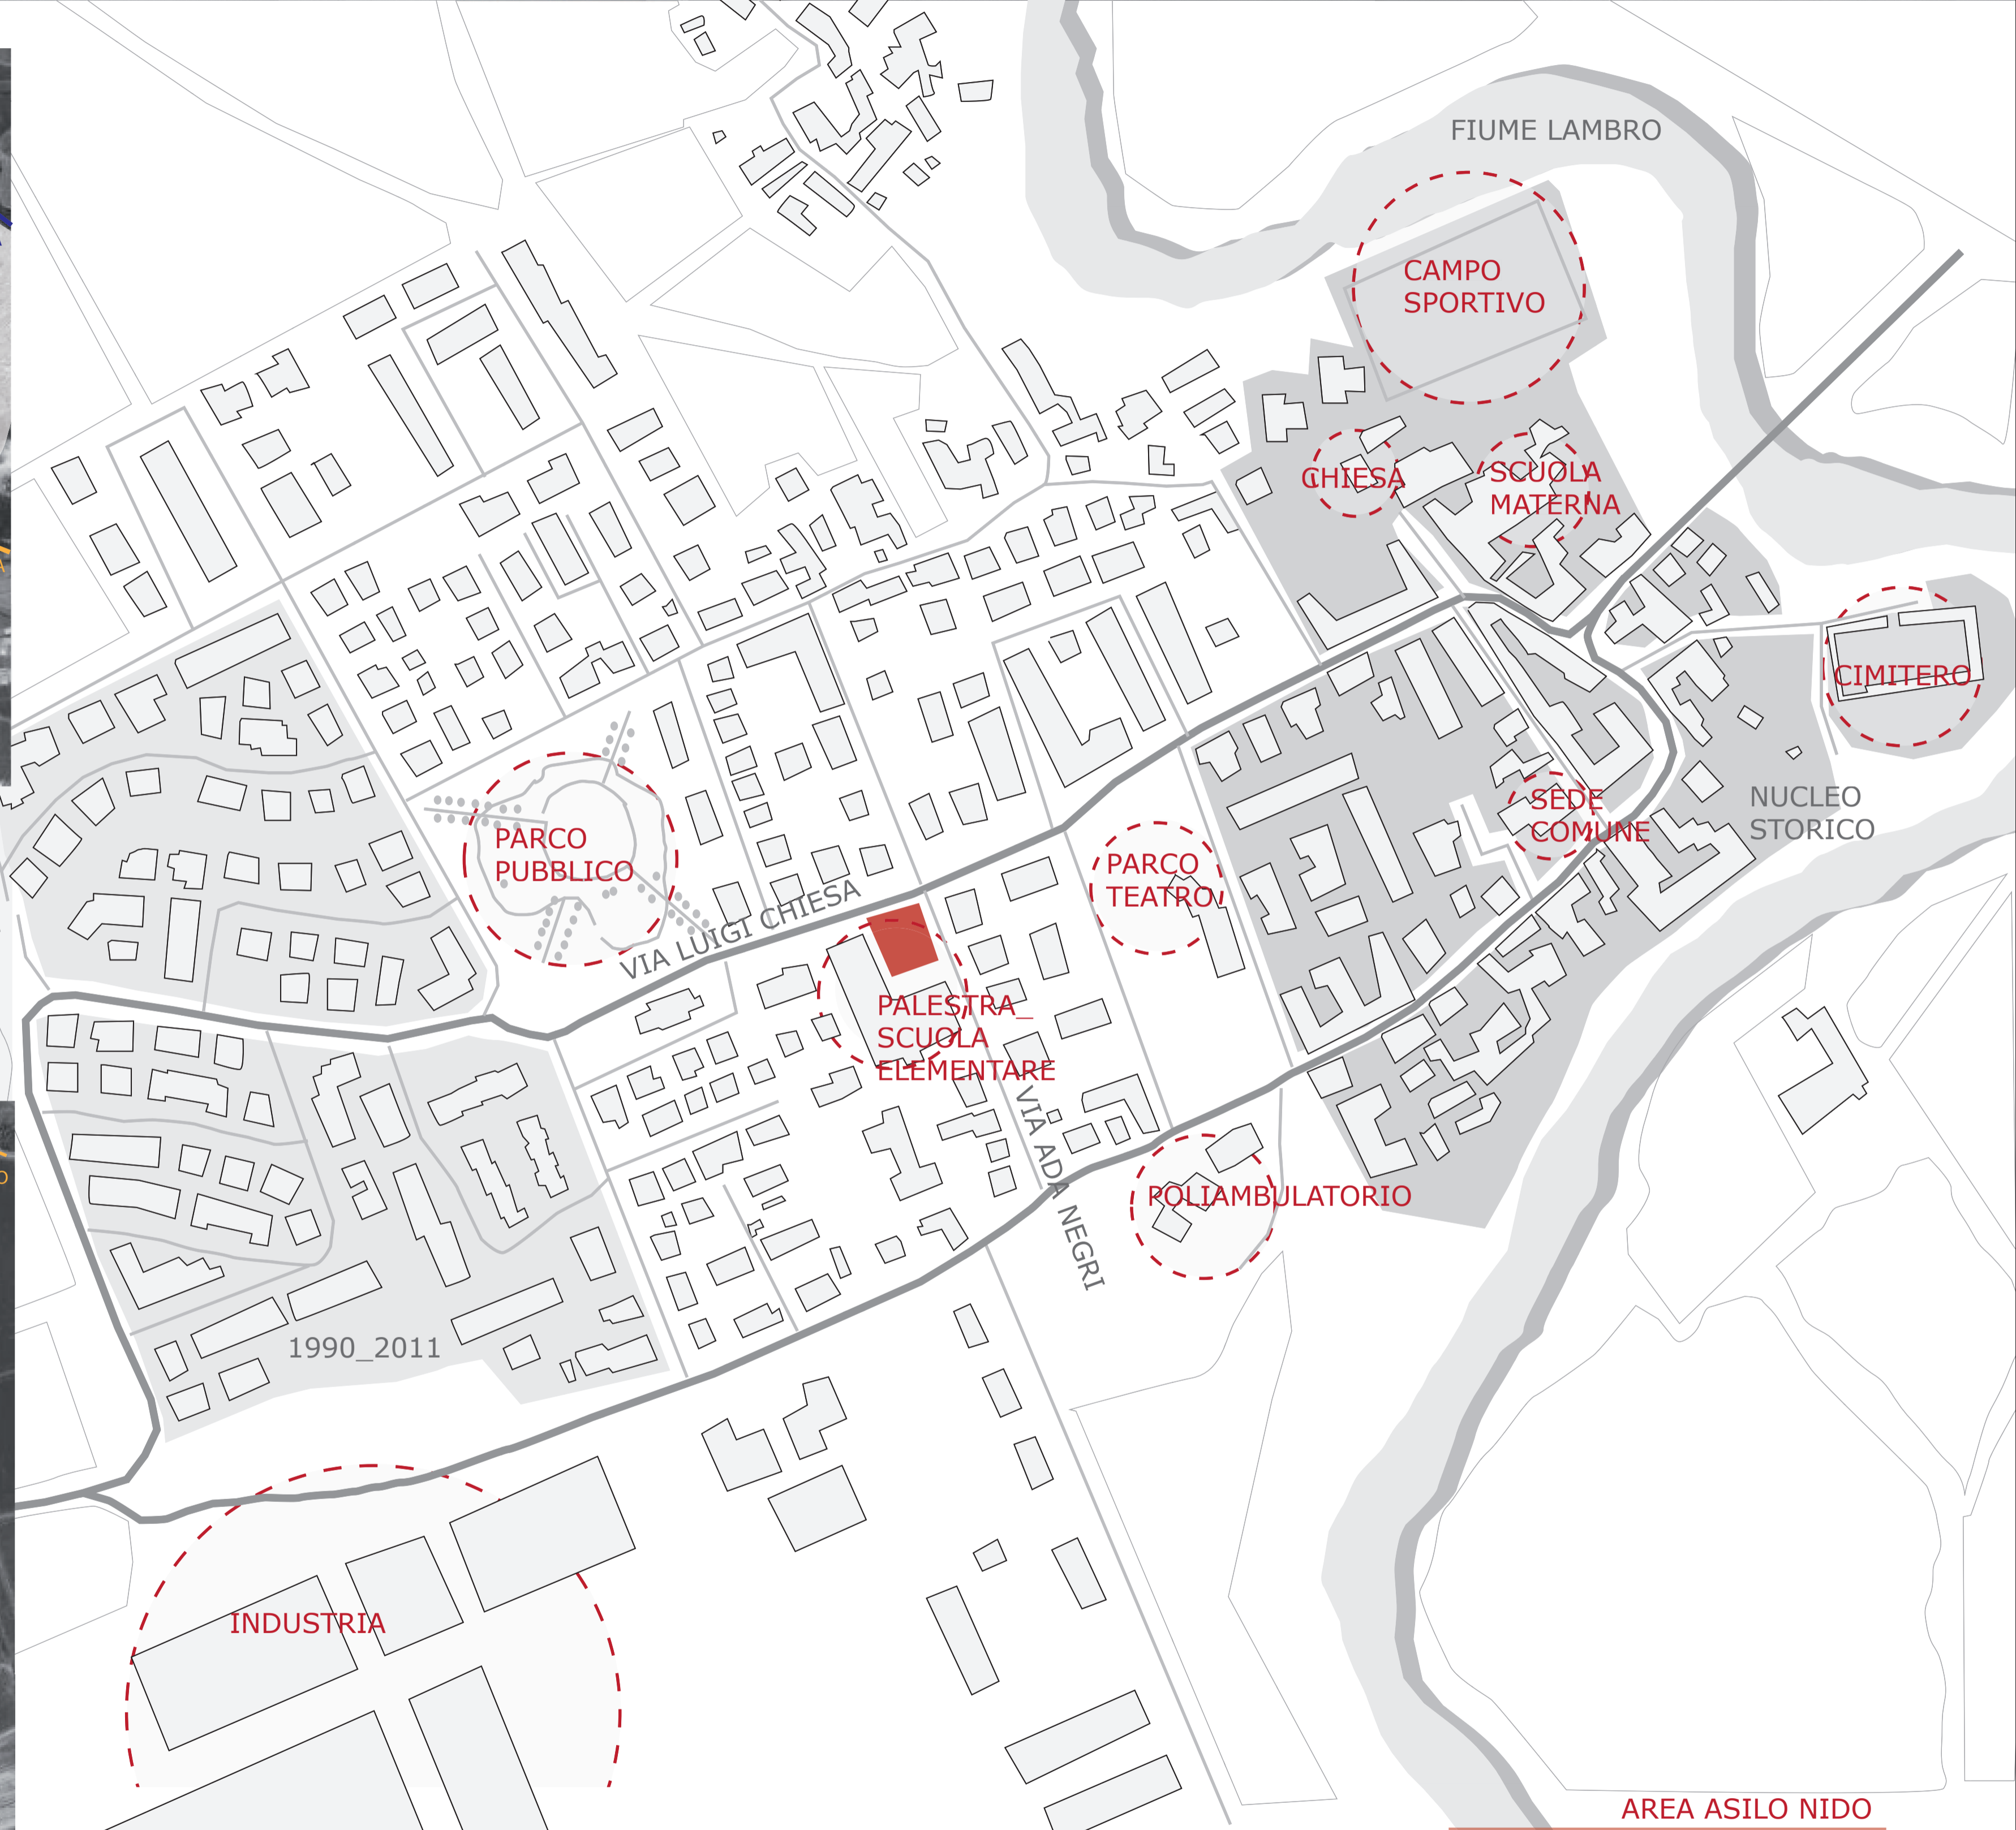

AREA ASILO NIDO

INQUADRAMENTO TERRITORIALE

Salerano sul Lambro conta 2.212 abitanti (Saleranini) e ha una superficie di 4,3 chilometri quadrati per una densità abitativa di 514,42 abitanti per chilometro quadrato. Sorge a 77 metri sopra il livello del mare.

Il comune di Salerano sul Lambro ha fatto registrare nel censimento del 1991 una popolazione pari a 1.706 abitanti. Nel censimento del 2001 ha fatto registrare una popolazione pari a 2.212 abitanti, mostrando quindi nel decennio 1991 - 2001 una variazione percentuale di abitanti pari al 29,66%. Gli abitanti sono distribuiti in 692 nuclei familiari con una media per nucleo familiare di 3,20 componenti.

Risultano insistere sul territorio del comune 10 attività industriali con 184 addetti pari al 42,79% della forza lavoro occupata, 36 attività di servizio con 60 addetti pari al 8,37% della forza lavoro occupata, altre 48 attività di servizio con 126 addetti pari al 13,95% della forza lavoro occupata e 12 attività amministrative con 41 addetti pari al 11,16% della forza lavoro occupata.

Risultano occupati complessivamente 430 individui, pari al 19,44% del numero complessivo di abitanti del comune.

INQUADRAMENTO URBANO

AREA ASILO NIDO