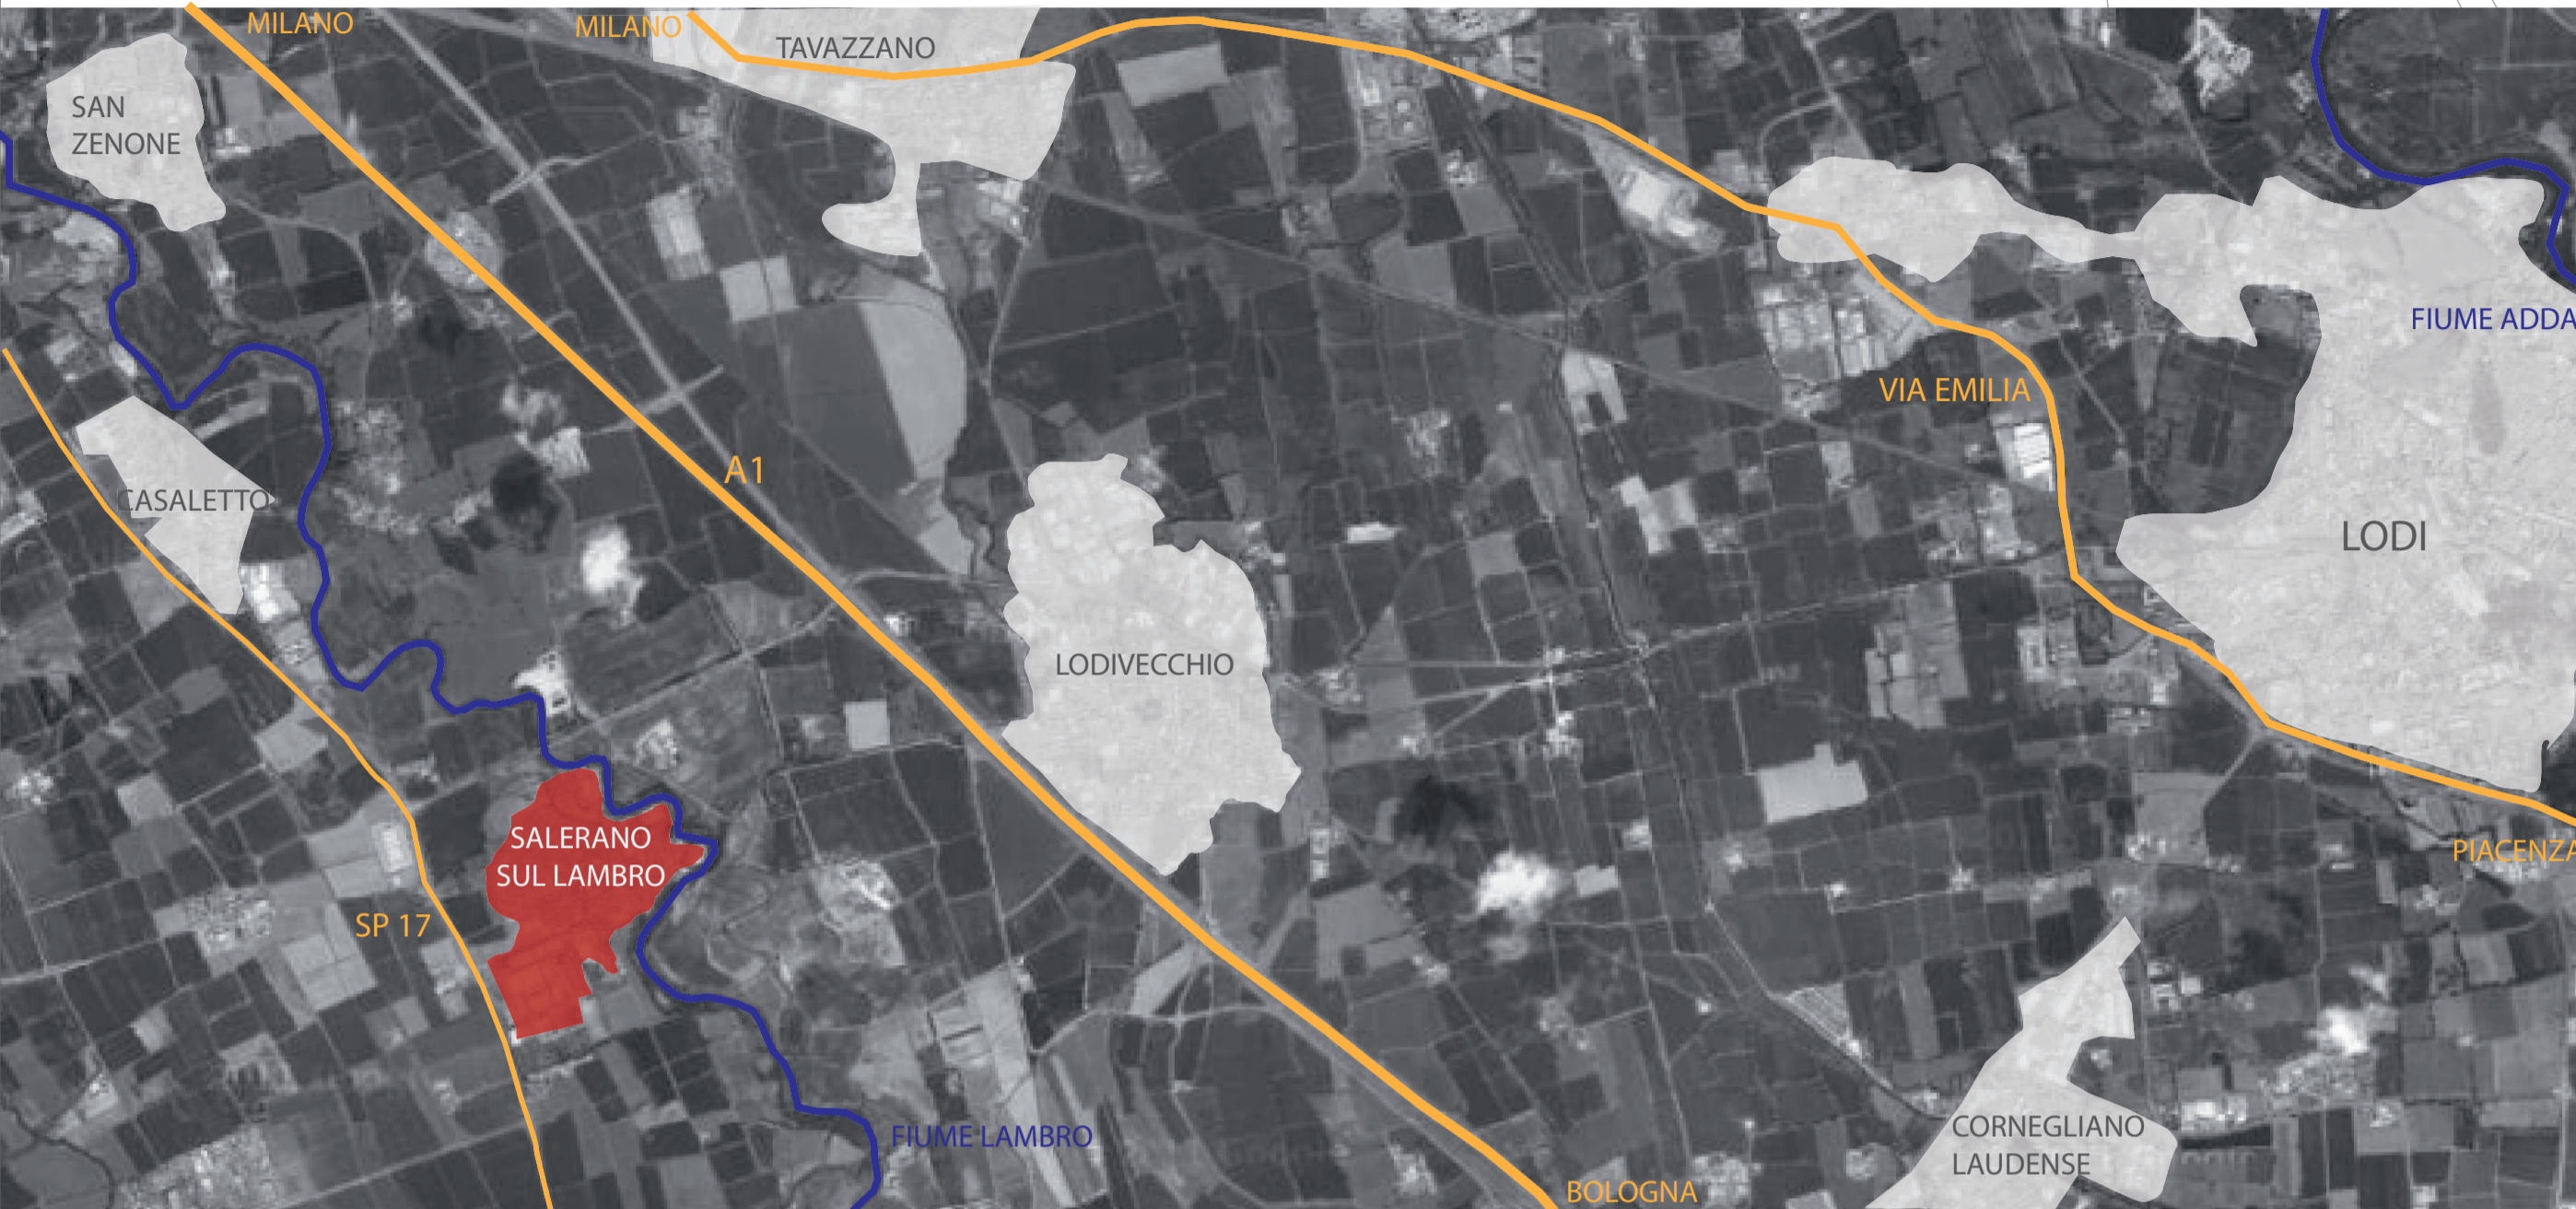

AREA ASILO NIDO

INQUADRAMENTO TERRITORIALE

Salerano sul Lambro conta 2.212 abitanti (Saleranini) e ha una superficie di 4,3 chilometri quadrati per una densità abitativa di 514,42 abitanti per chilometro quadrato. Sorge a 77 metri sopra il livello del mare.

Il comune di Salerano sul Lambro ha fatto registrare nel censimento del 1991 una popolazione pari a 1.706 abitanti. Nel censimento del 2001 ha fatto registrare una popolazione pari a 2.212 abitanti, mostrando quindi nel decennio 1991 - 2001 una variazione percentuale di abitanti pari al 29,66%. Gli abitanti sono distribuiti in 692 nuclei familiari con una media per nucleo familiare di 3,20 componenti.

Risultano occupati complessivamente 430 individui, pari al 19,44% del numero complessivo di abitanti del comune.

INQUADRAMENTO URBANO

AREA ASILO NIDO