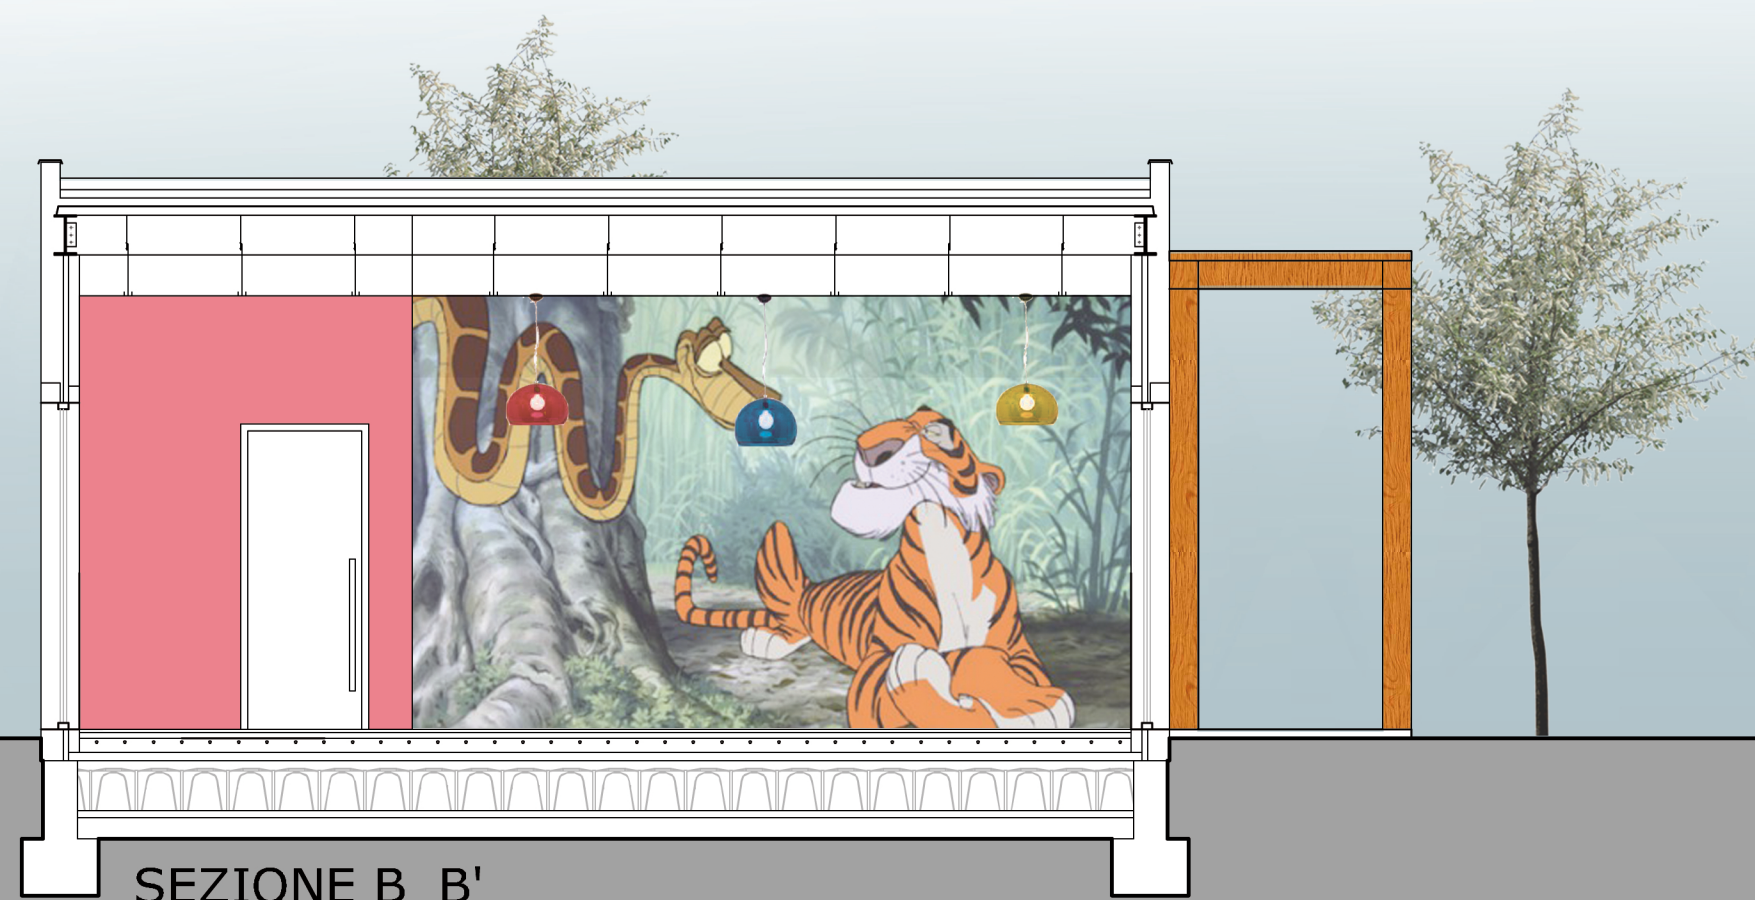

PLANIMETRIA
SCALA 1:200

3

BLOCCO LATTANTI

INTONACO A BASE DI GESSO

SEDIA IN CARTONE ONDULATO

PAVIMENTO IN PARQUET LISTELLI 50X12 sp.4cm

CARTA DA PARATI PER RIVESTIMENTI MURARI

SEZIONE B_B'
SCALA 1:50

SEZIONE A_A'
SCALA 1:50

ARREDI

2010
"PECORA_LIBRERIA"
Karton Designers

2010
Sabrina Arini
"BRUCO_SGABELLI"
Limonada Biz

2011
Anthony Dan
"SEGGIOLONE IN CARTONE"
Paper Tiger Products