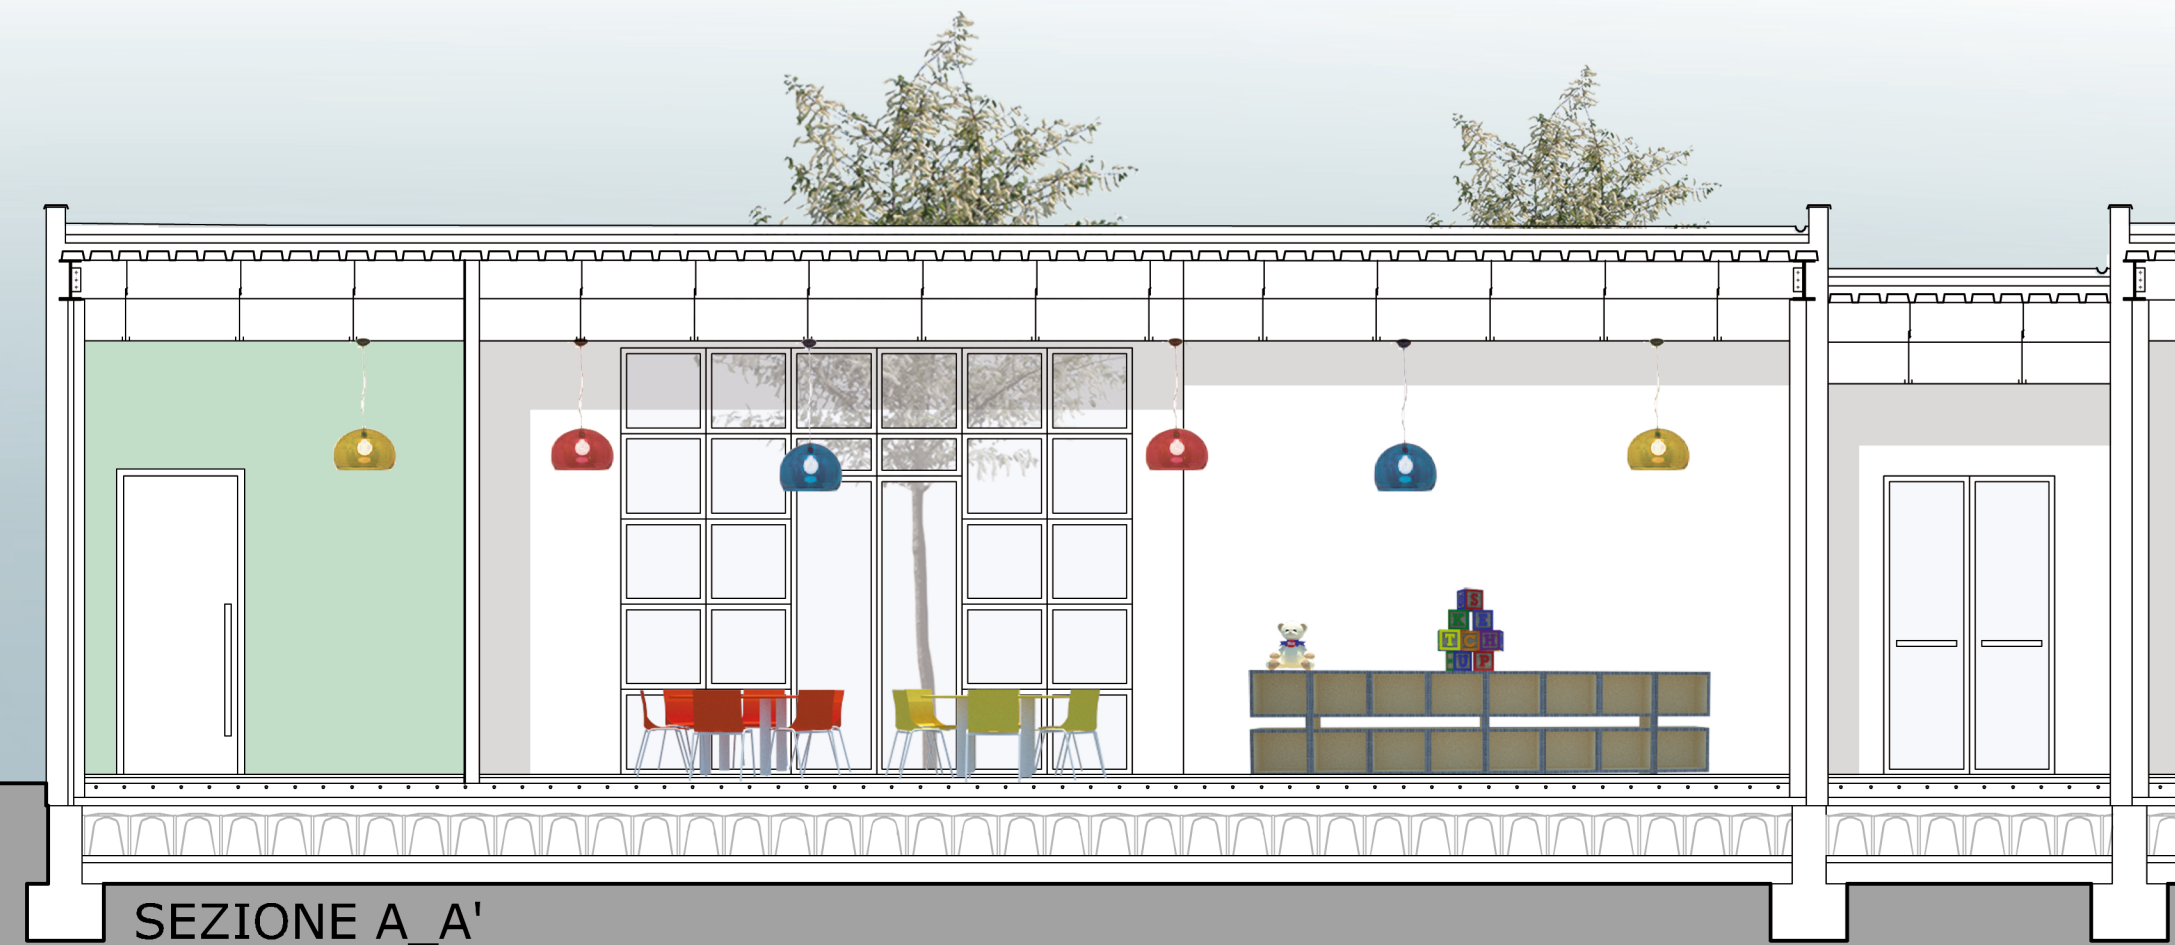

PLANIMETRIA
SCALA 1:200

3

BLOCCO LATTANTI

INTONACO A BASE DI GESSO

SEDIA IN CARTONE ONDULATO

PAVIMENTO IN PARQUET LISTELLI 50X12 sp.4cm

CARTA DA PARATI PER RIVESTIMENTI MURARI

SEZIONE B_B'
SCALA 1:50

SEZIONE A_A'
SCALA 1:50

ARREDI

2010
"PECORA_LIBRERIA"
Karton Designers

2010
Sabrina Arini
"BRUCO_SGABELLI"
Limonada Biz

2011
Anthony Dan
"SEGGIOLONE IN CARTONE"
Paper Tiger Products