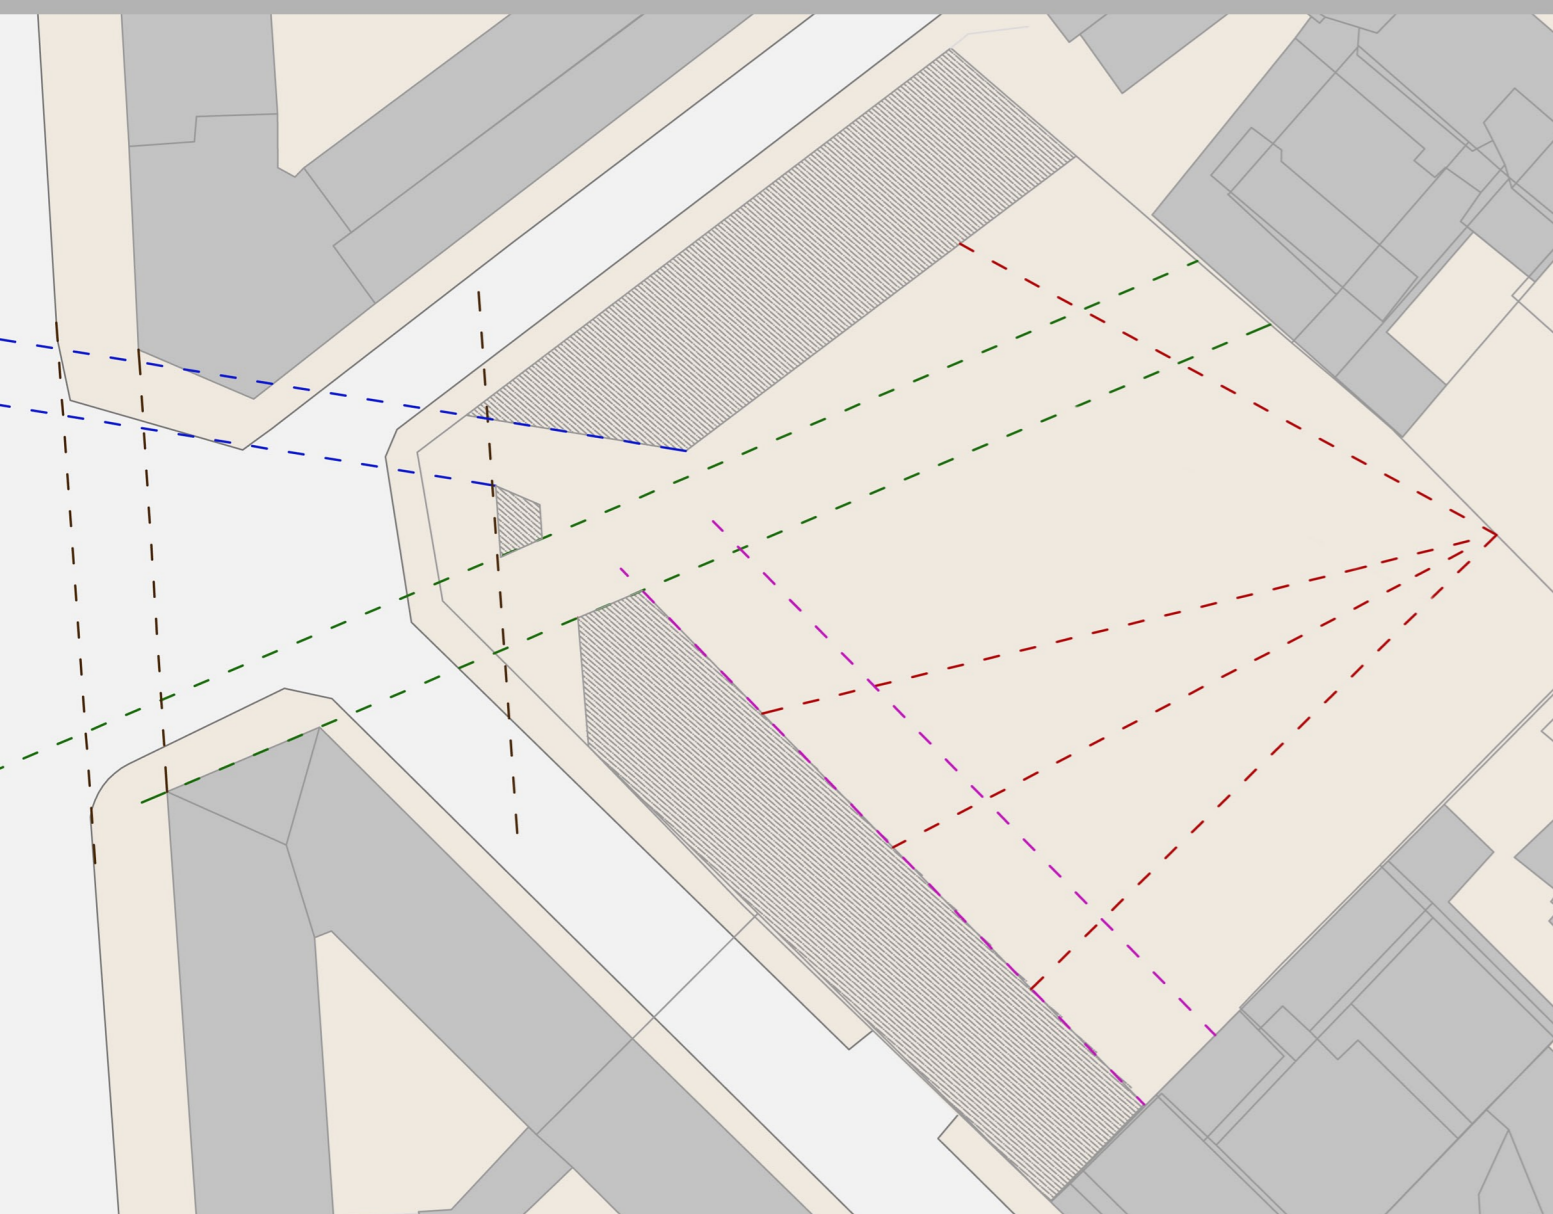

AREA DELL' EX DEPOSITO ATM - PROPOSTA PROGETTUALE

PIANTA PROPOSTA PROGETTUALE SCALA 1:500

SCHEMA ALLINEAMENTI PIAZZA E GIARDINO

RENDER AREA COMPLETA

RENDER PIAZZA

RENDER GIARDINO