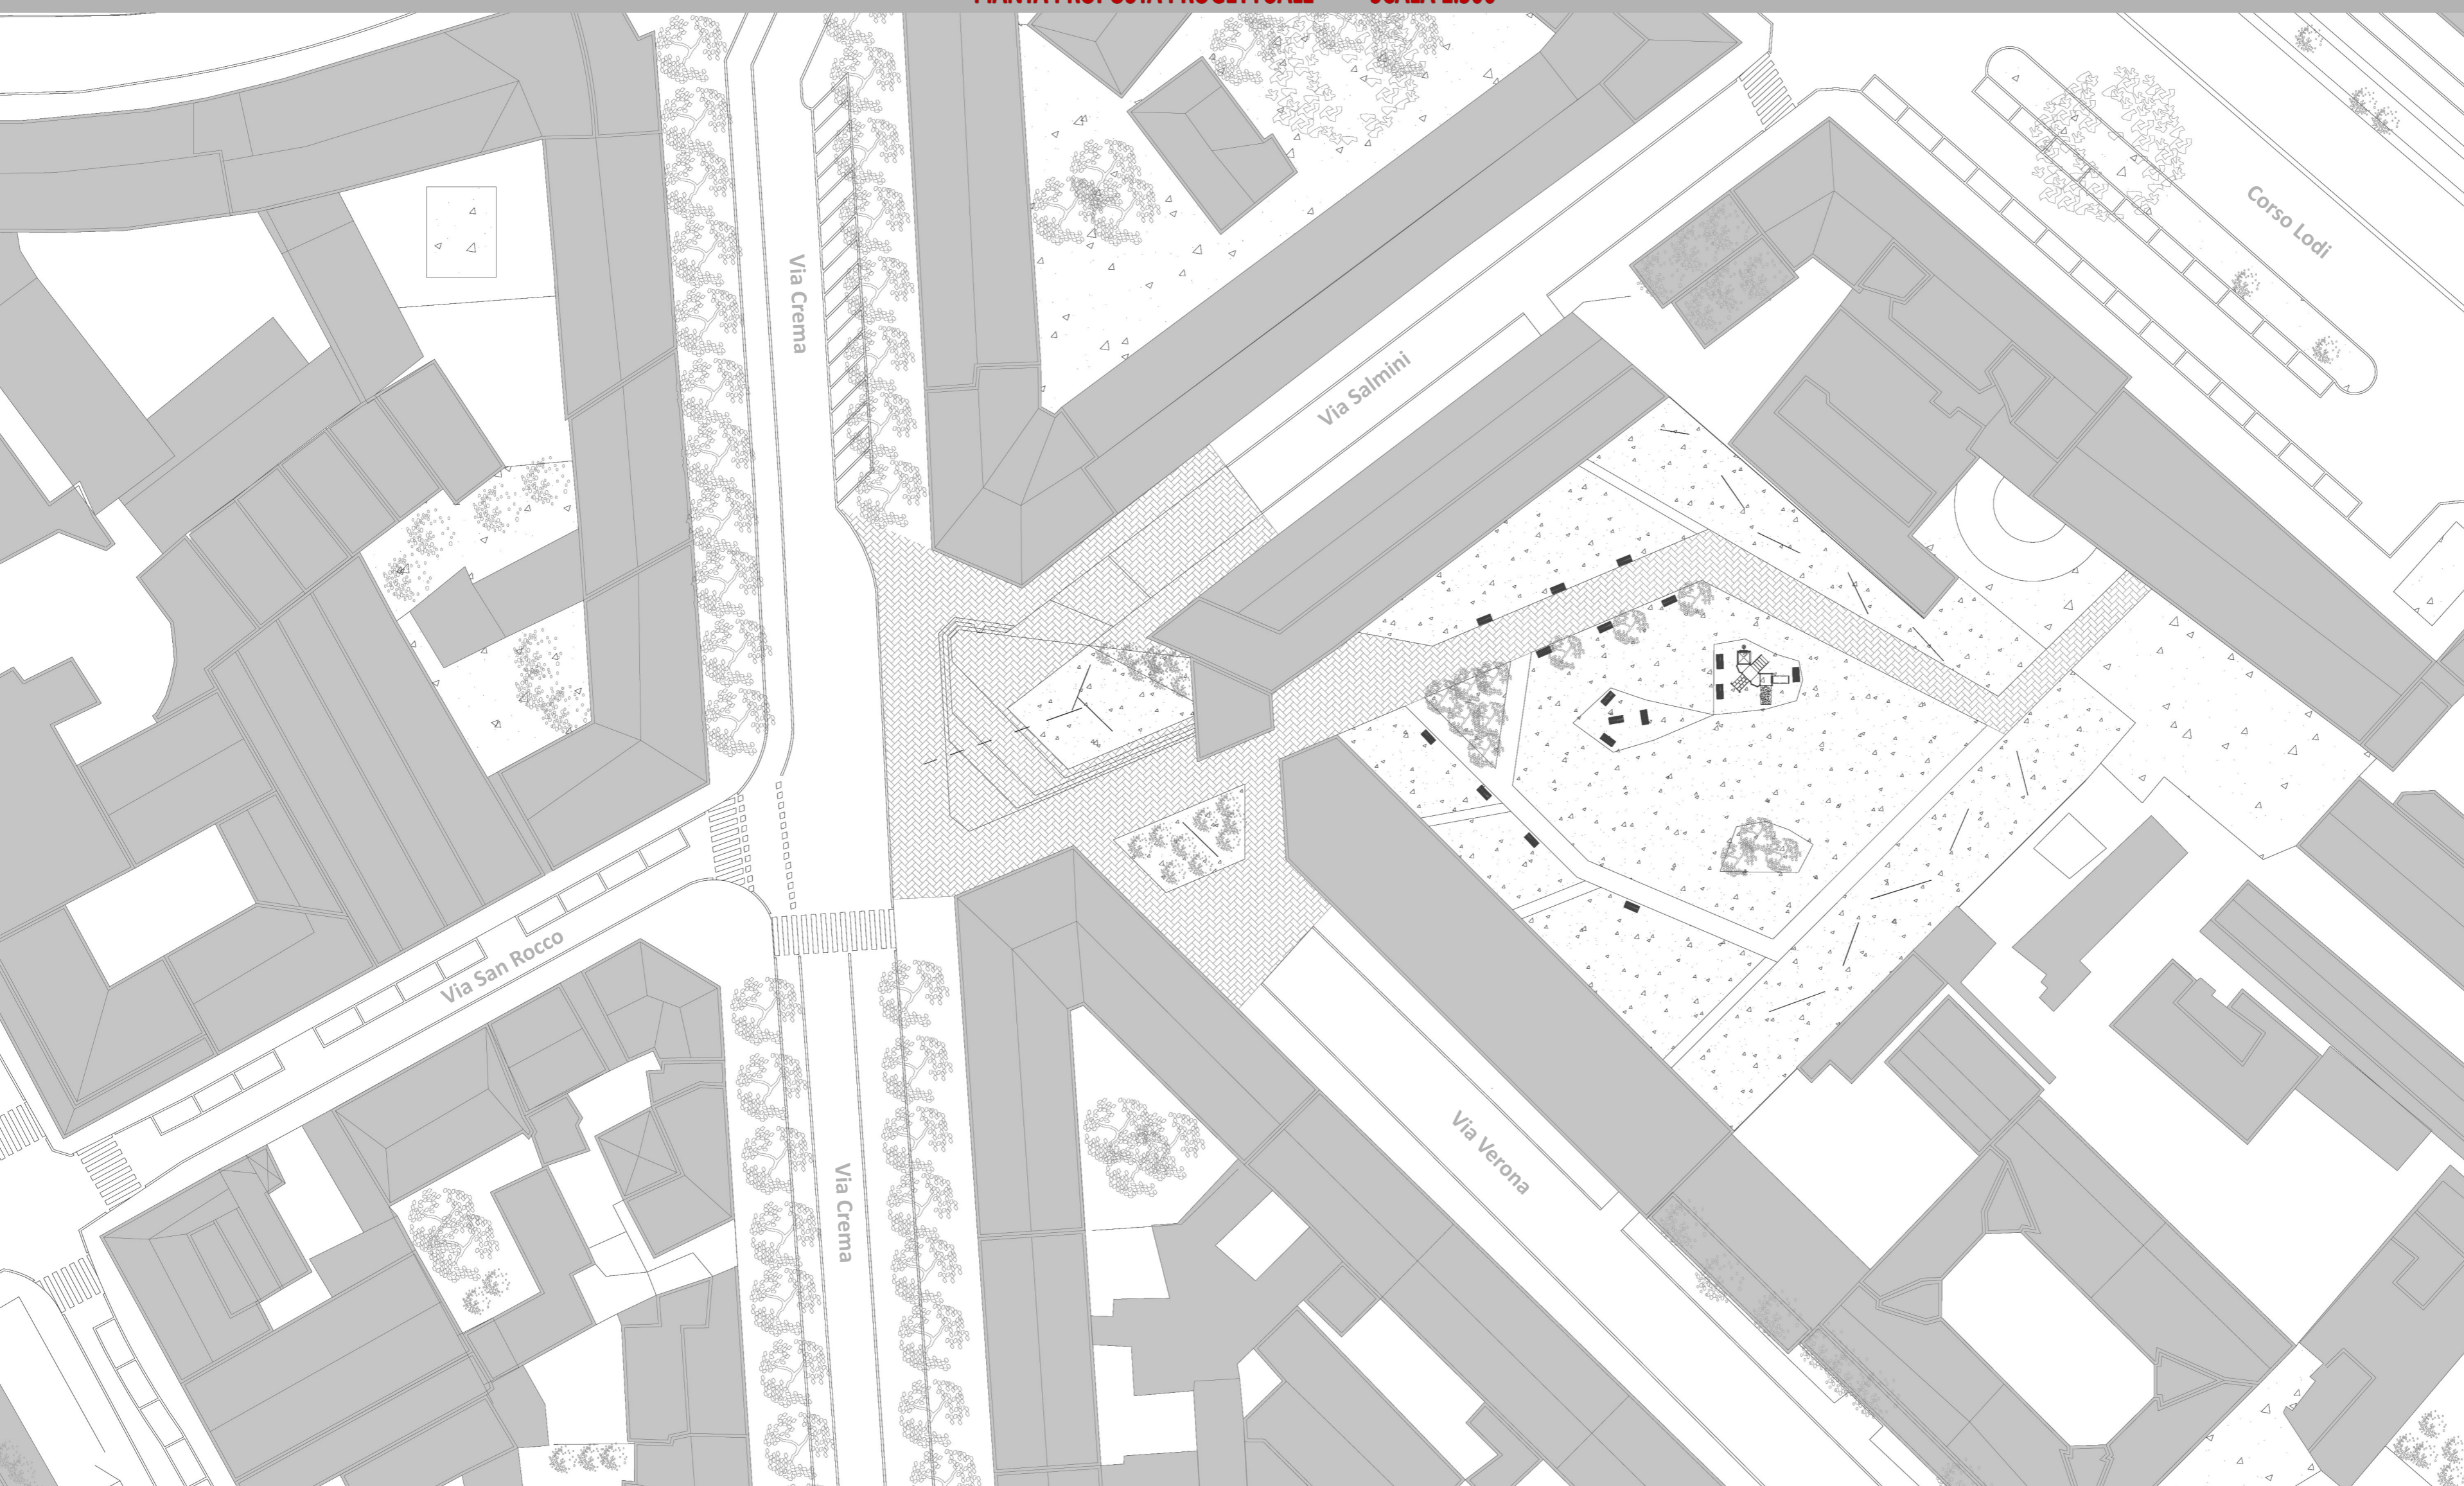

AREA DELL' EX DEPOSITO ATM - PROPOSTA PROGETTUALE

PIANTA PROPOSTA PROGETTUALE SCALA 1:500

SCHEMA ALLINEAMENTI PIAZZA E GIARDINO

RENDER AREA COMPLETA

RENDER PIAZZA

RENDER GIARDINO