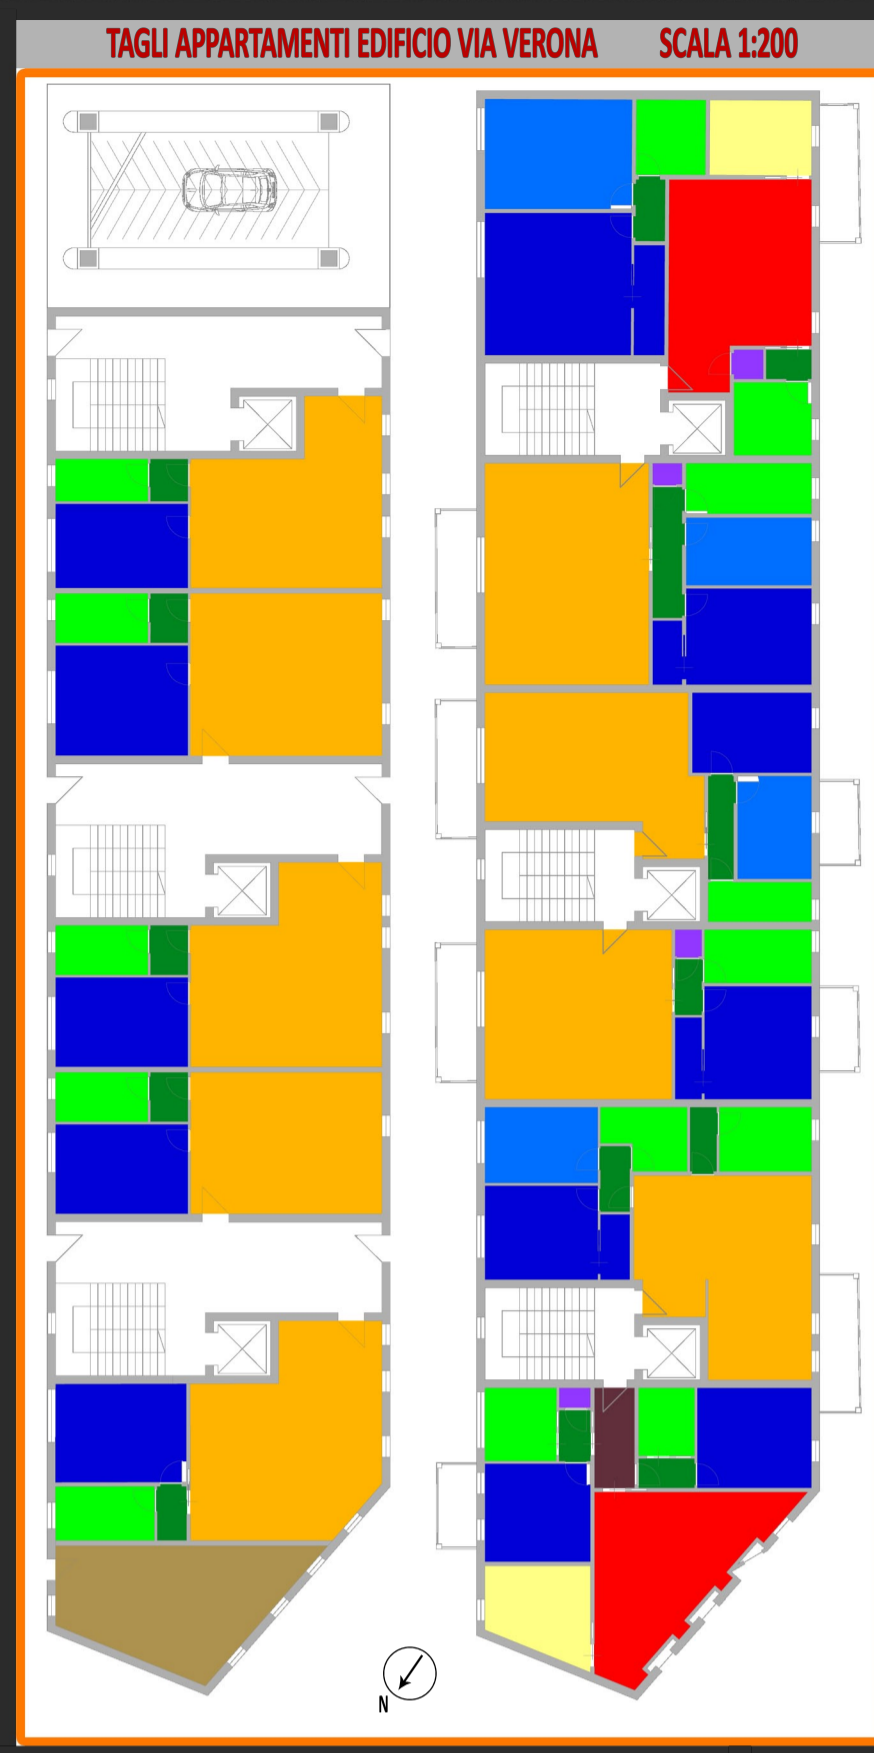

AREA DELL' EX DEPOSITO ATM - PROPOSTA PROGETTUALE

LEGENDA:

- Soggiorno
- Cucina
- Soggiorno-Cucina
- Camera singola
- Camera matrimoniale
- Bagno
- Locale tecnico
- Area comune
- Portineria
- Disimpegno
- Guardaroba
- Ingresso

DIMENSIONI APPARTAMENTI

Metratura	Numero di locali	Quantità
120-140	5	6
100-120	4	13
80-100	3	17
60-80	2	14