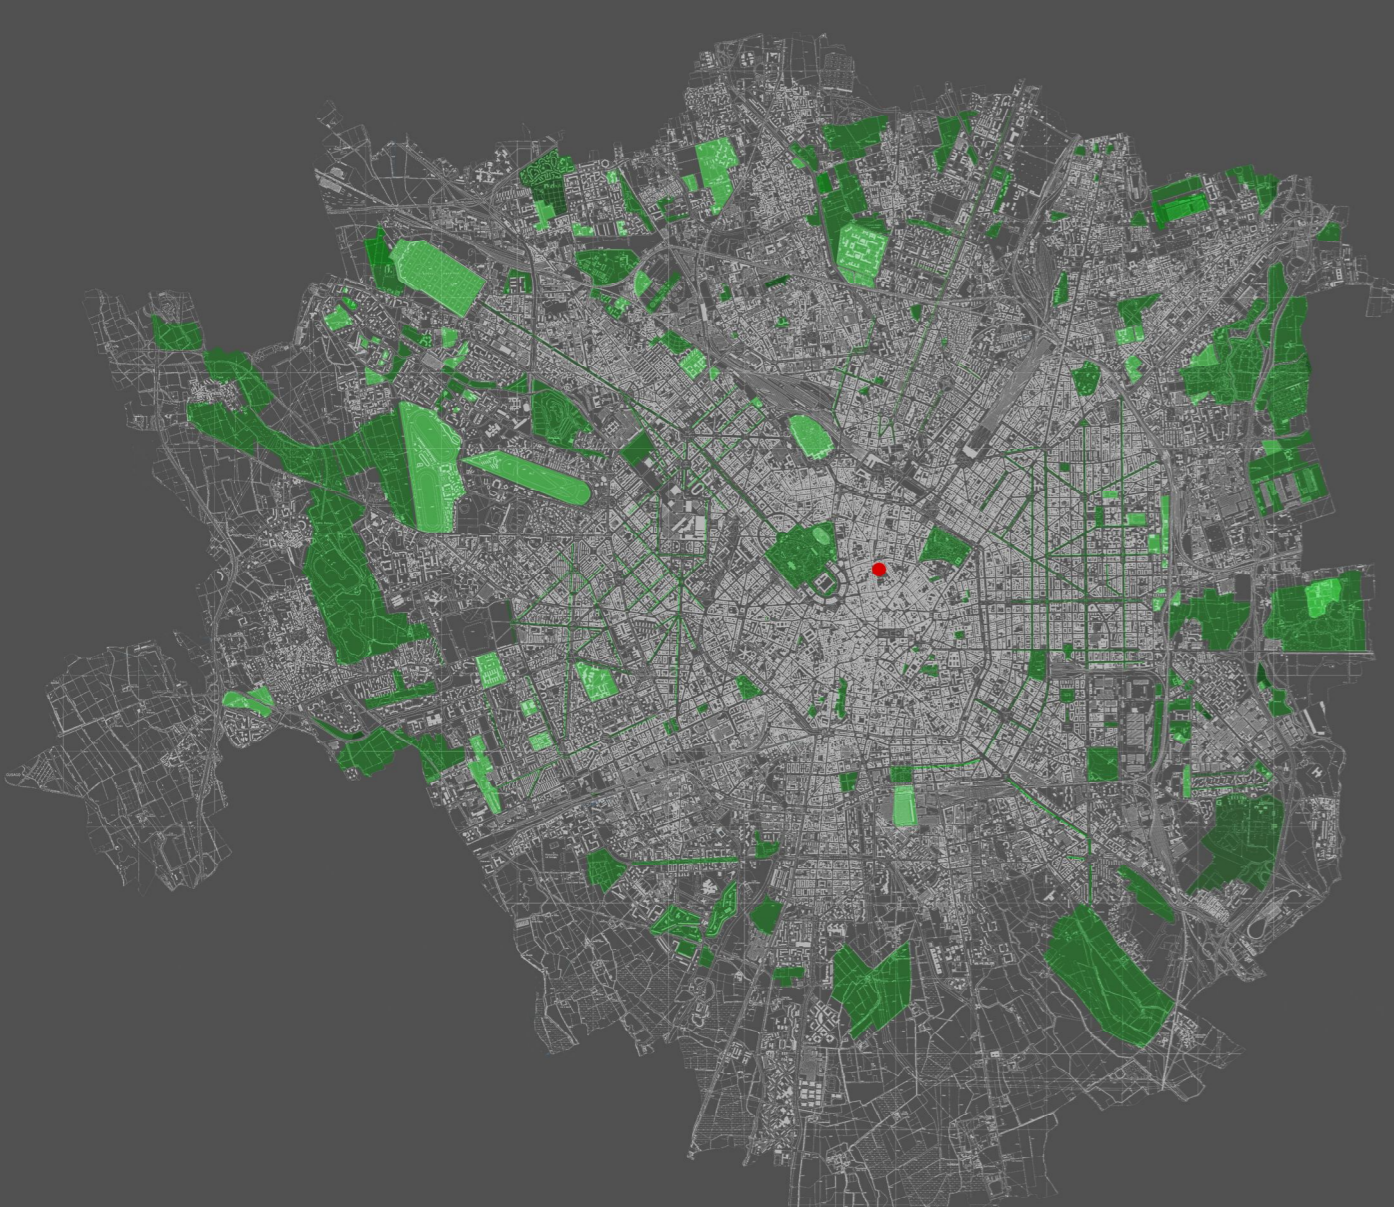

1. Tessuto urbano 1:100.000

- tessuto urbano consolidato (nuclei di antica formazione)
- tessuto urbano di recente formazione (disegno urbano riconoscibile)
- tessuto urbano di recente formazione (aree di rinnovamento urbano)

2. Verde urbano 1:100.000

- parchi territoriali, parchi urbani, verde di quartiere
- aree verdi complementari e verde d'ambientazione

3. Aree pedonali 1:100.000

4. Poli attrattori serali 1:100.000

LEGENDA

- linea gialla ATM
- linea verde ATM
- linea rossa ATM
- passante ferroviario
- postazioni bike sharing
- piste ciclabili
- linea tranviaria
- linea ferroviaria
- museli
- biblioteche
- teatri
- università

scala 1:50.000