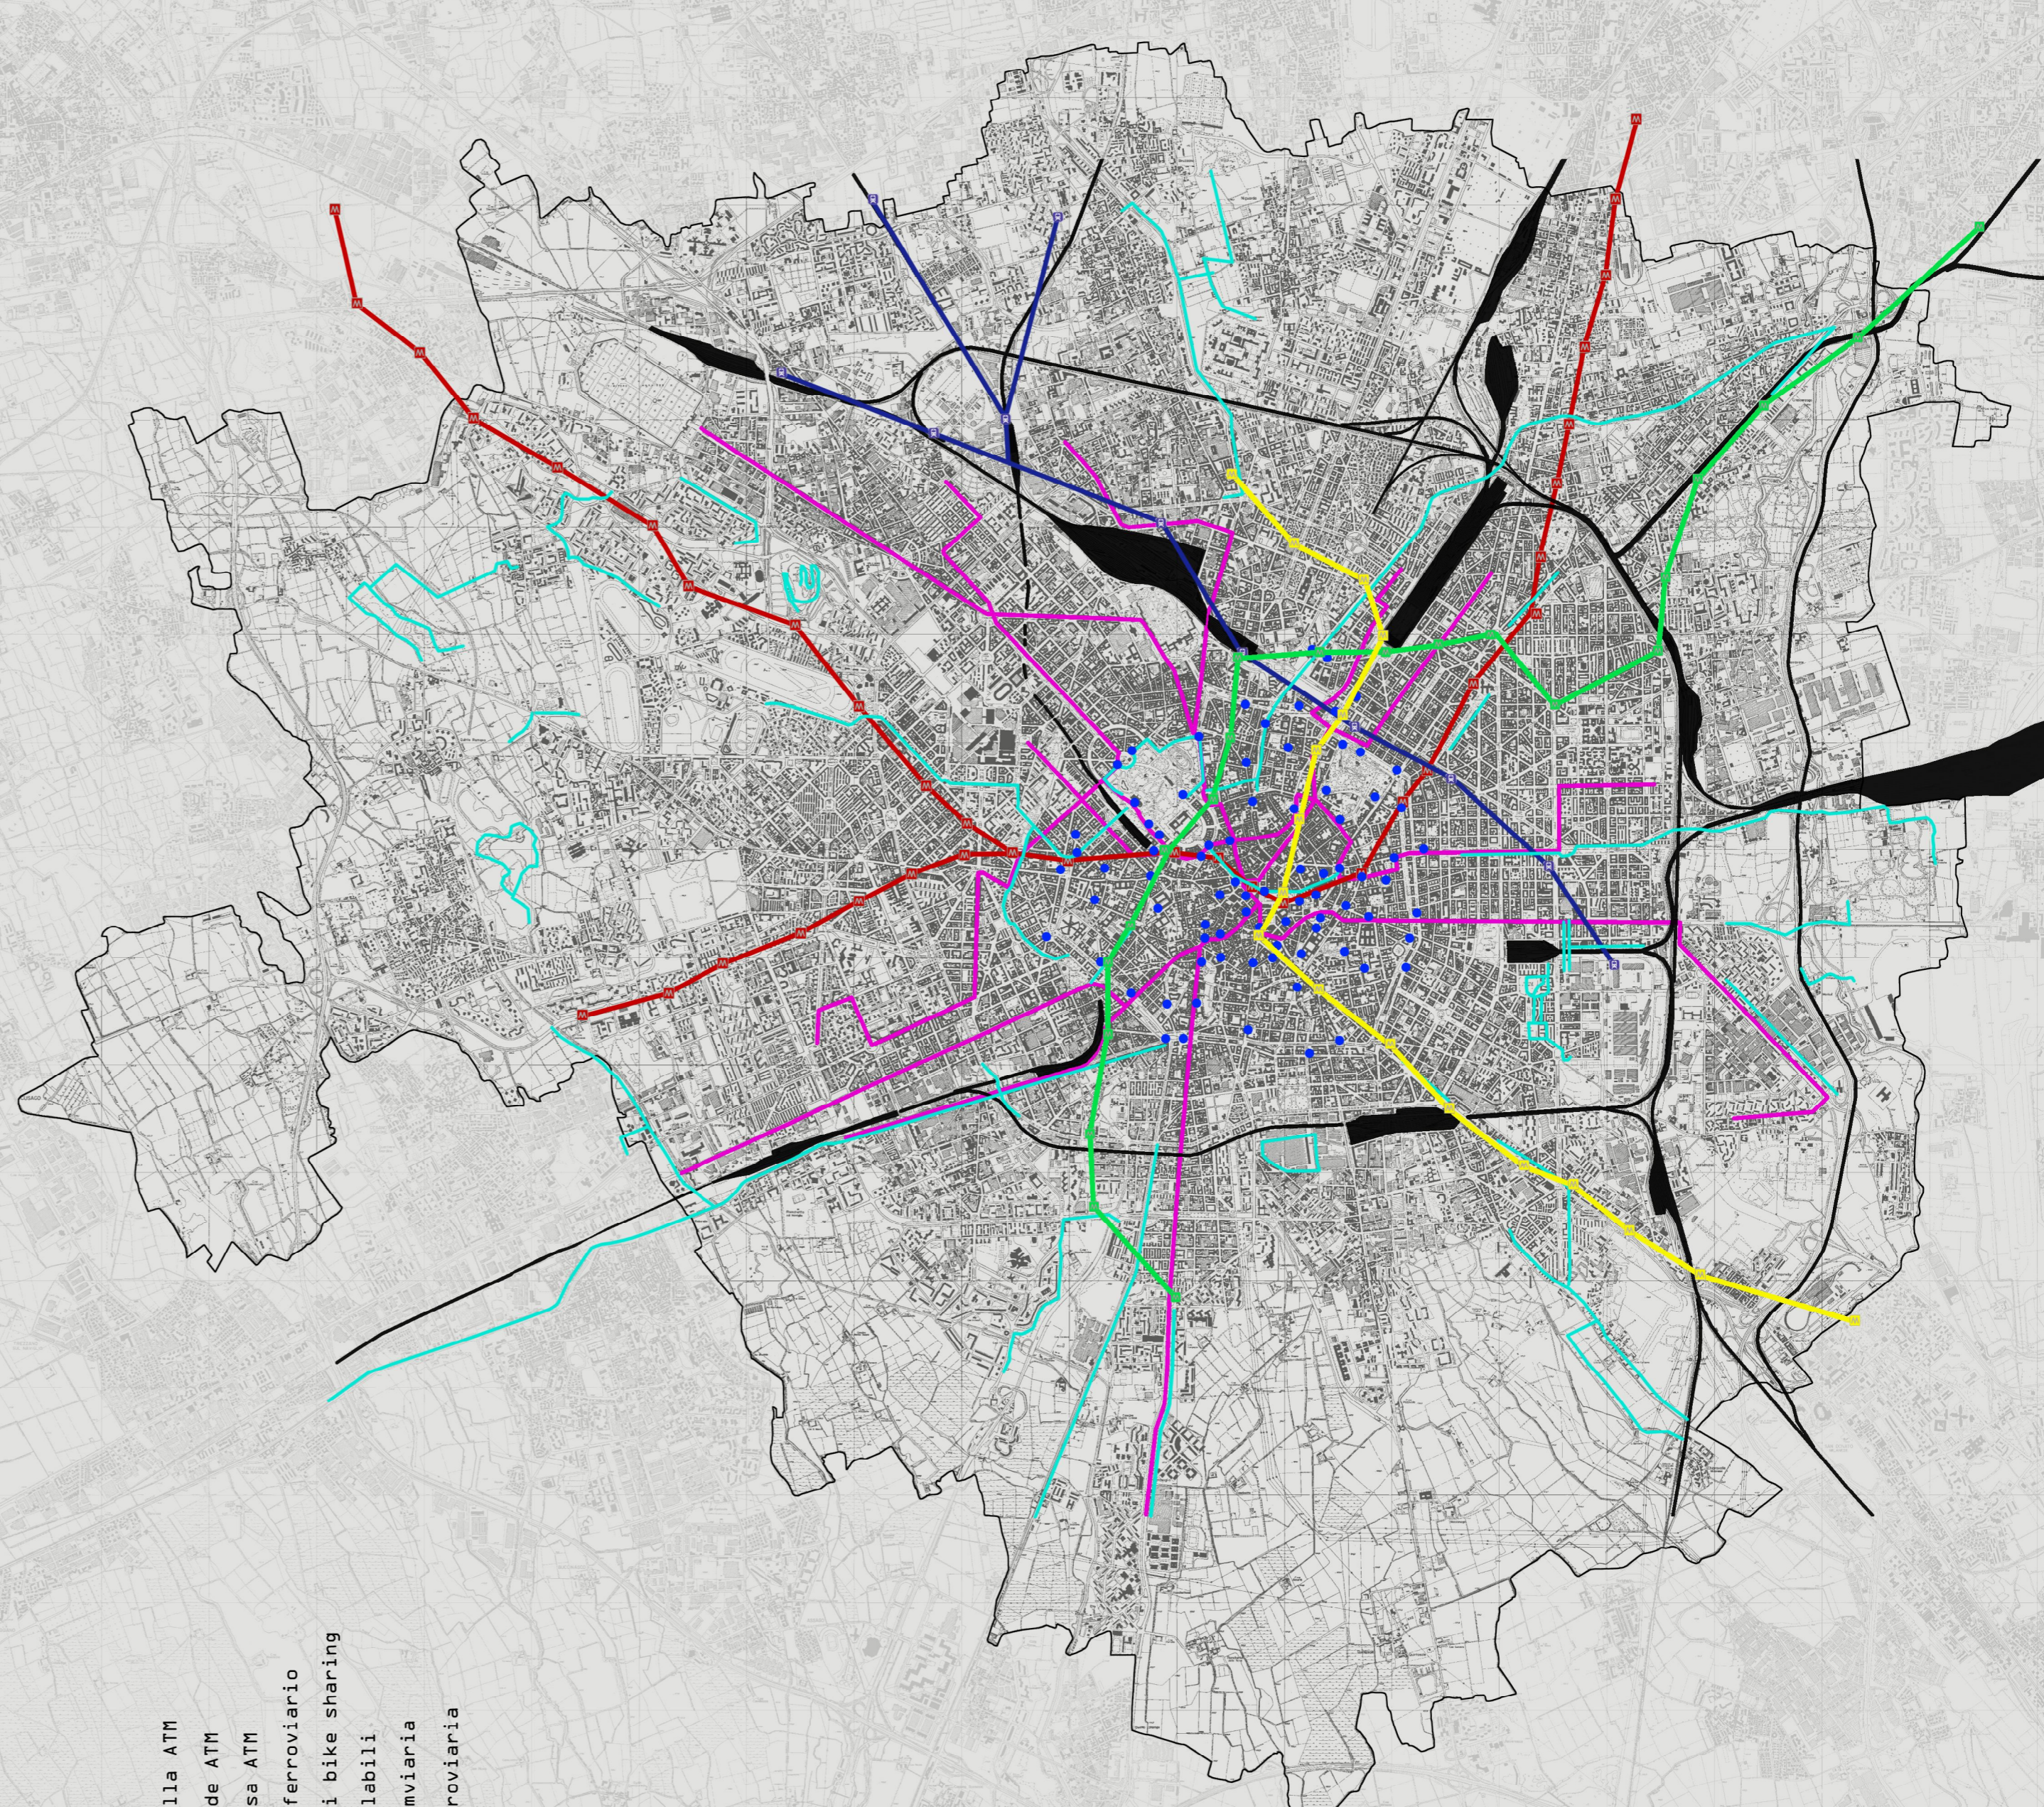

1. Tessuto urbano 1:100.000

- tessuto urbano consolidato (nuclei di antica formazione)
- tessuto urbano di recente formazione (disegno urbano riconoscibile)
- tessuto urbano di recente formazione (aree di rinnovamento urbano)

2. Verde urbano 1:100.000

- parchi territoriali, parchi urbani, verde di quartiere
- aree verdi complementari e verde d'ambientazione

3. Aree pedonali 1:100.000

4. Poli attrattori serali 1:100.000

LEGENDA

- linea gialla ATM
- linea verde ATM
- linea rossa ATM
- passante ferroviario
- postazioni bike sharing
- piste ciclabili
- linea tranviaria
- linea ferroviaria
- museli
- biblioteche
- teatri
- università

scala 1:50.000