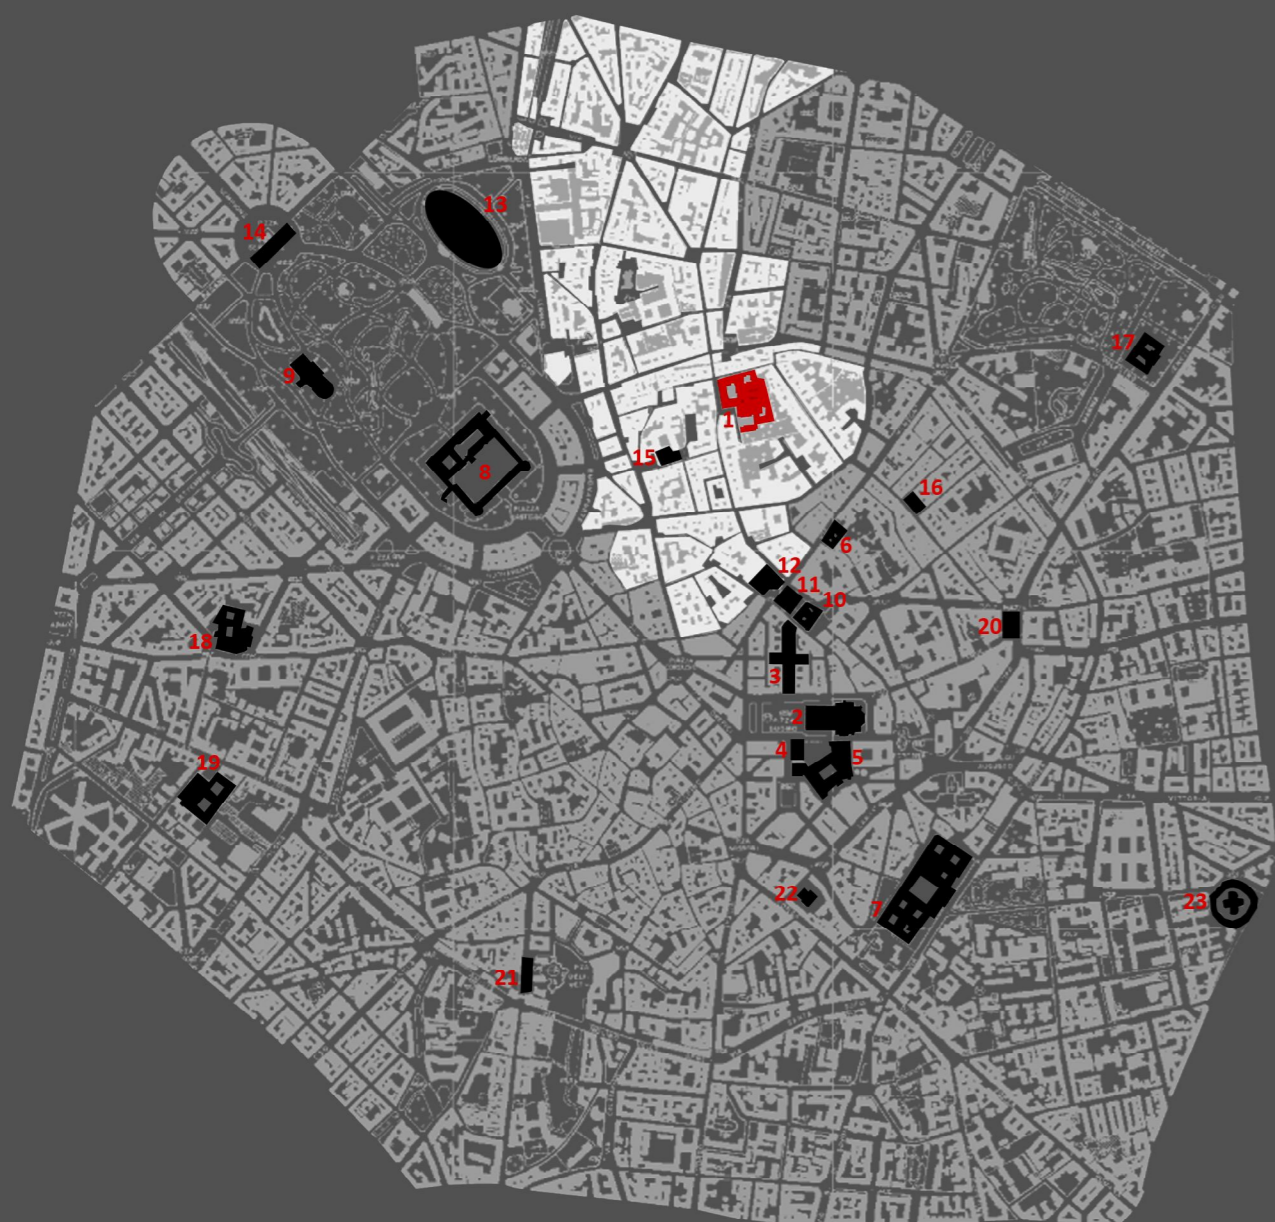

1. Accessibilità

1:20.000

- accessibilità totale
- accessibilità parziale
- accessibilità assente

2. Luoghi di interesse

1:20.000

1. Pinacoteca di Brera
2. Duomo
3. Galleria Vittorio Emanuele
4. Museo del Novecento
5. Palazzo Reale
6. Museo Poldi Pezzoli
7. Università Statale
8. Castello Sforzesco
9. Triennale
10. Palazzo Marino
11. Piazza alla Scala
12. Teatro alla Scala
13. Arena Civica
14. Arco della Pace
15. Santa Maria del Carmine
16. Palazzo Bagatti Valsecchi
17. PAC
18. Santa Maria delle Grazie
19. Sant'Amrogio
20. San Babila
21. Colonne di San Lorenzo
22. Torre Velasca
23. Rotonda della Besana

LEGENDA

- M fermate linea rossa
- M fermate linea verde
- M fermate linea gialla
- F fermate passante ferroviario
- T fermate tram

scala 1:10.000

4. Inquadramento di Brera all'interno della maglia viaria

1:5.000

- accessibilità diretta
- accessibilità interrotta

5. Accessibilità all'edificio

1:5.000

6. Accessibilità all'edificio e ai locali

1:1.000

3. Aree pedonali

1:10.000

- aree pedonali esistenti
- aree pedonali di progetto