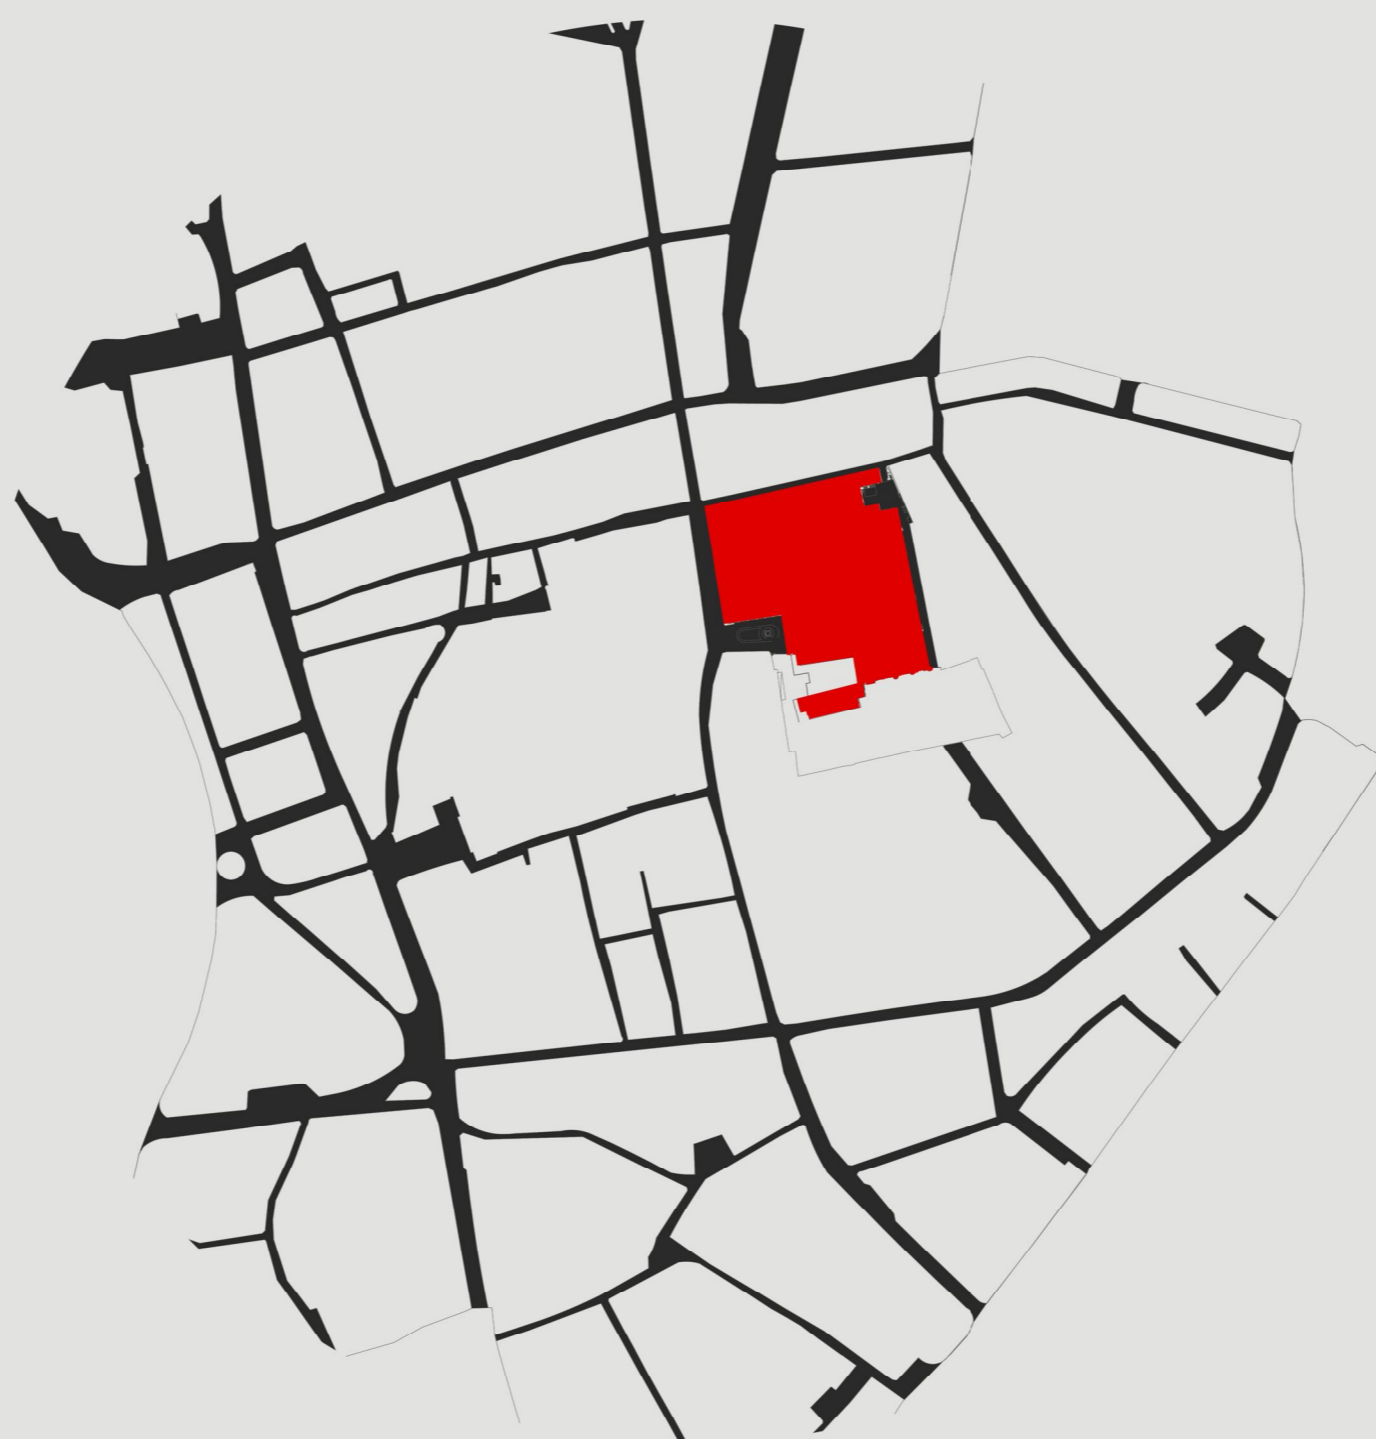

1. Accessibilità

1:20.000

- accessibilità totale
- accessibilità parziale
- accessibilità assente

2. Luoghi di interesse

1:20.000

1. Pinacoteca di Brera
2. Duomo
3. Galleria Vittorio Emanuele
4. Museo del Novecento
5. Palazzo Reale
6. Museo Poldi Pezzoli
7. Università Statale
8. Castello Sforzesco
9. Triennale
10. Palazzo Marino
11. Piazza alla Scala
12. Teatro alla Scala
13. Arena Civica
14. Arco della Pace
15. Santa Maria del Carmine
16. Palazzo Bagatti Valsecchi
17. PAC
18. Santa Maria delle Grazie
19. Sant'Amrogio
20. San Babila
21. Colonne di San Lorenzo
22. Torre Velasca
23. Rotonda della Besana

LEGENDA

- M fermate linea rossa
- M fermate linea verde
- M fermate linea gialla
- F fermate passante ferroviario
- T fermate tram

scala 1:10.000

4. Inquadramento di Brera all'interno della maglia viaria

- aree pedonali esistenti
- aree pedonali di progetto