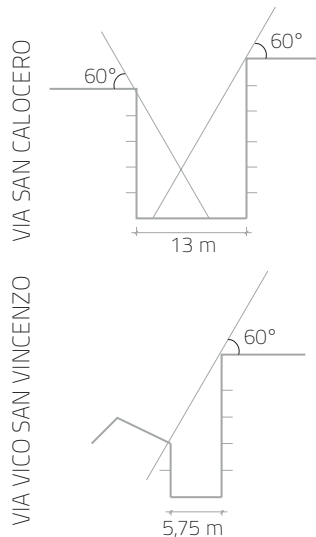

area utilizzabile:  
 numero alloggi possibili:  
 numero di possibili inquilini:

140 mq  
 1  
 6

maglia di filo zincato