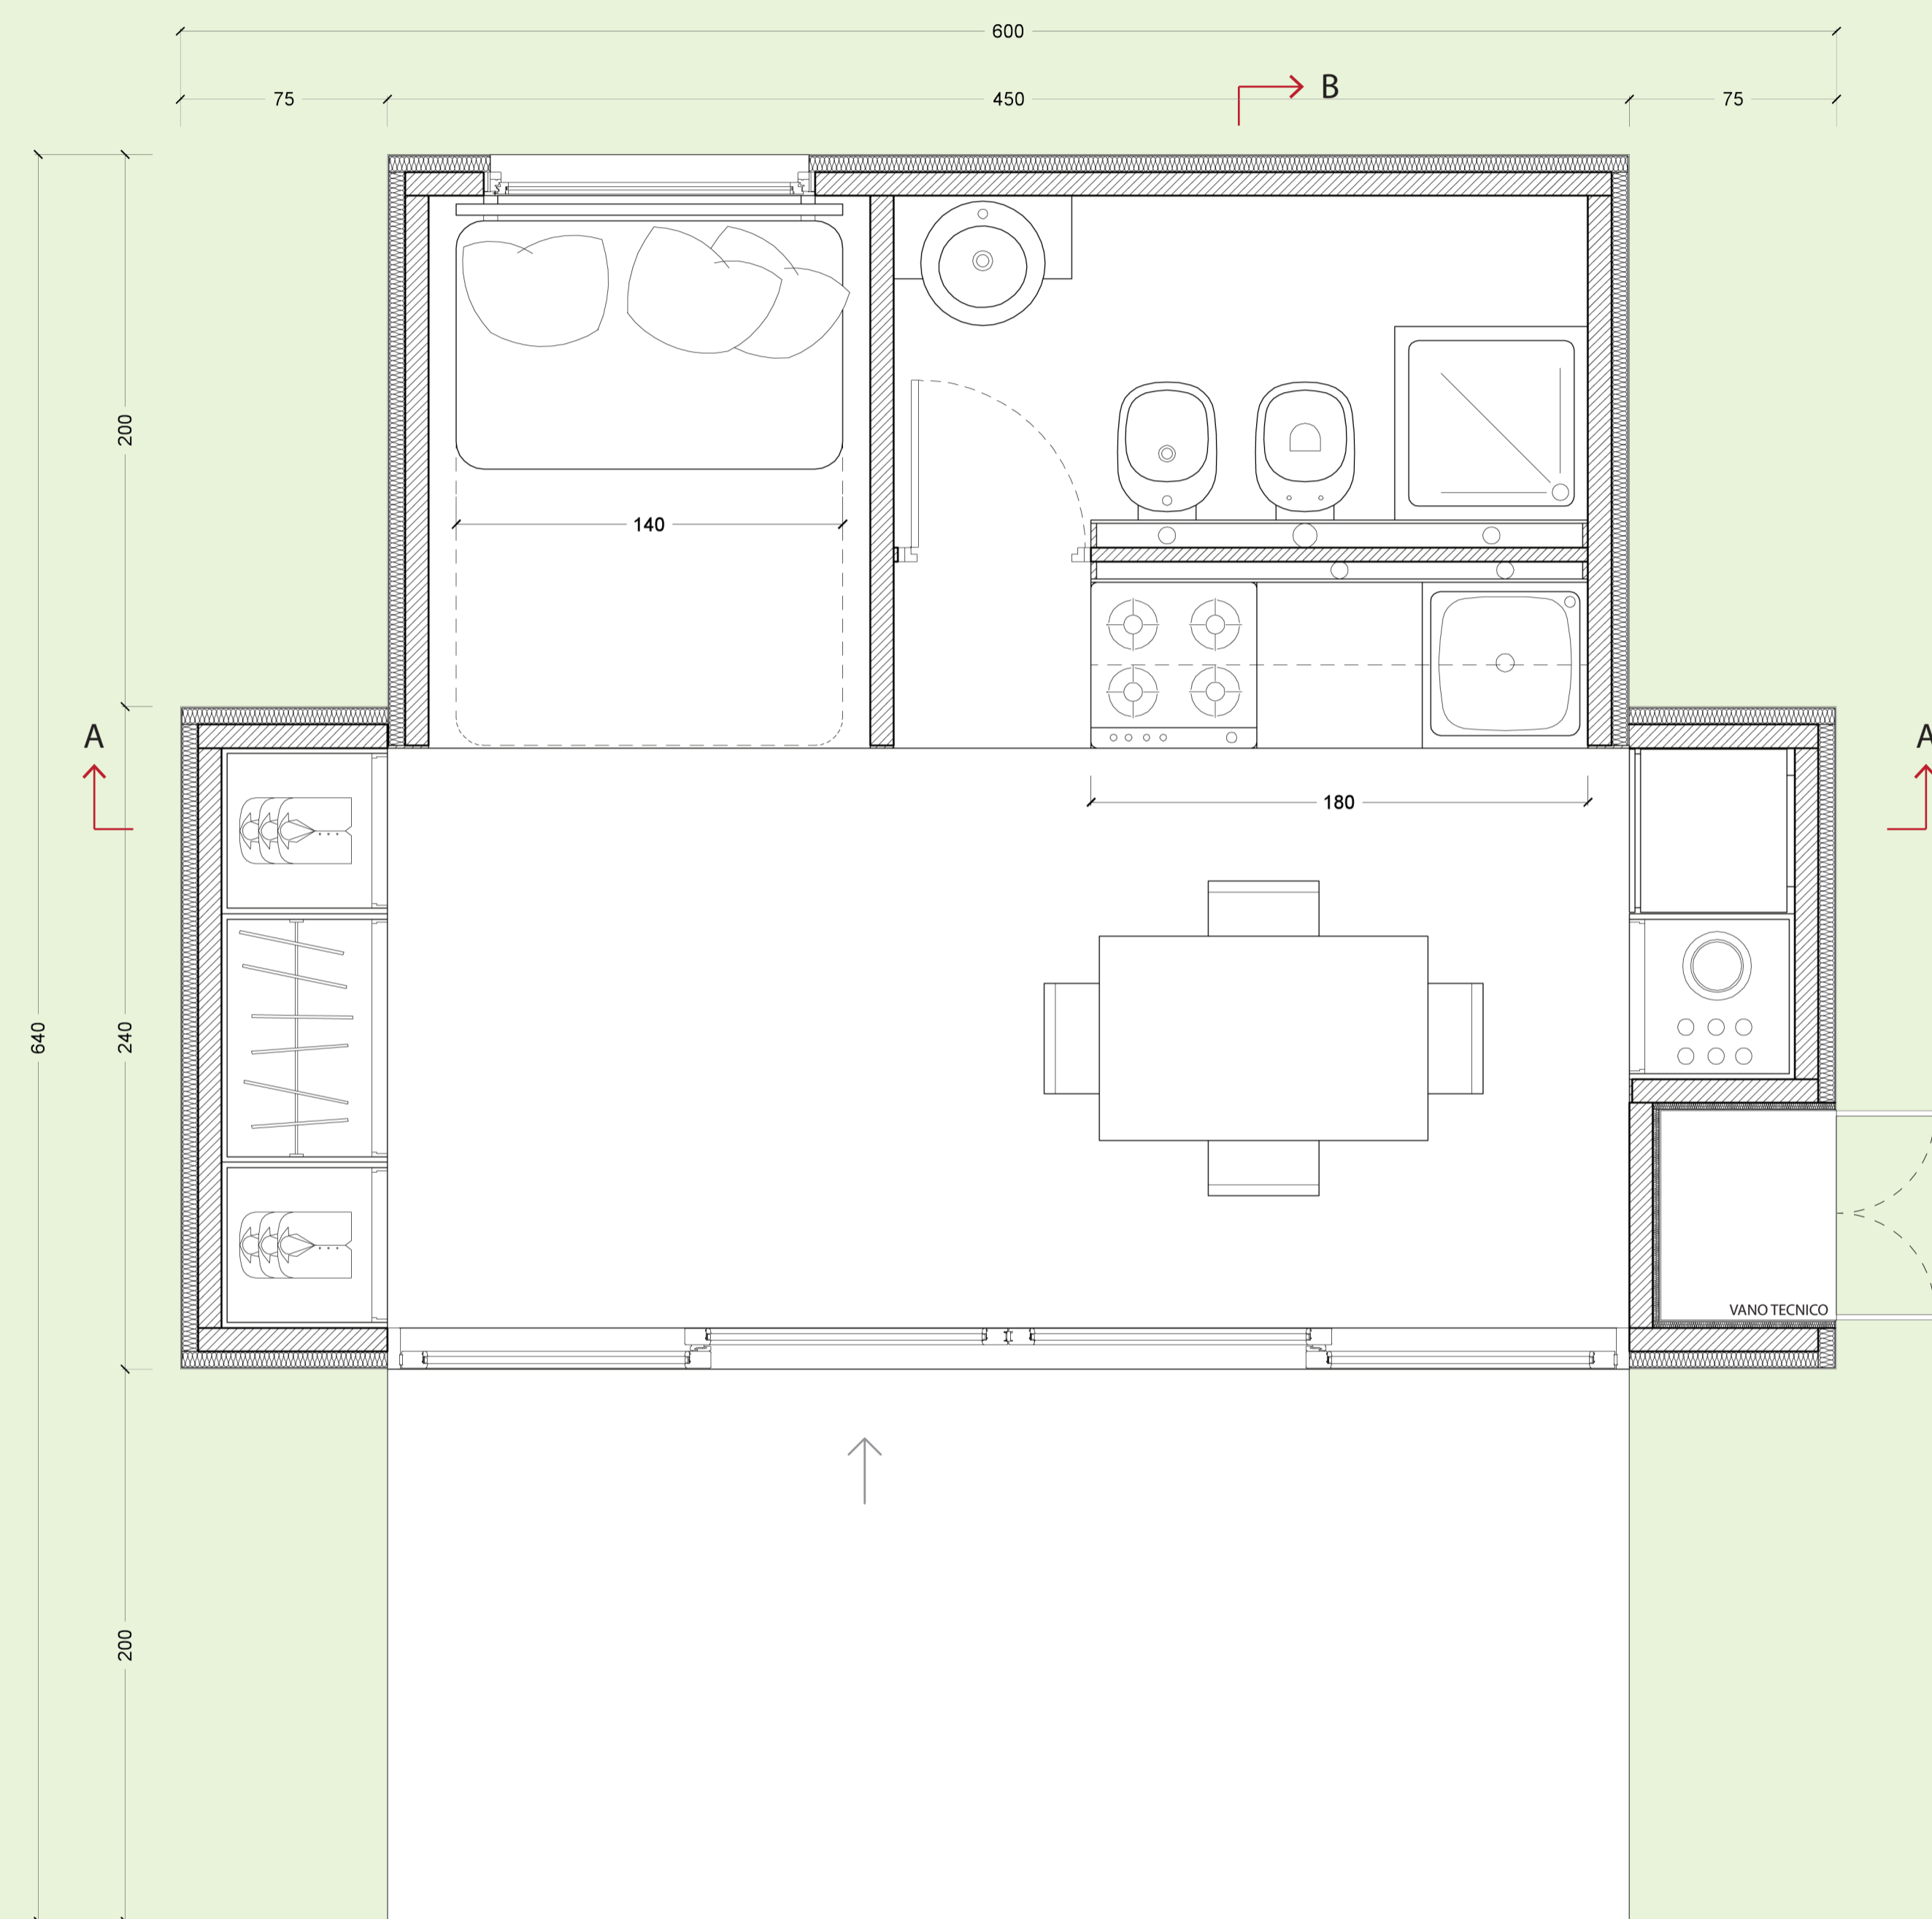

PIANTA MODULO CHIUSO PER TRASPORTO  
11,4 mq

PIANTA MODULO APERTO ABITABILE PER 1-2 PERSONE  
19,8 mq